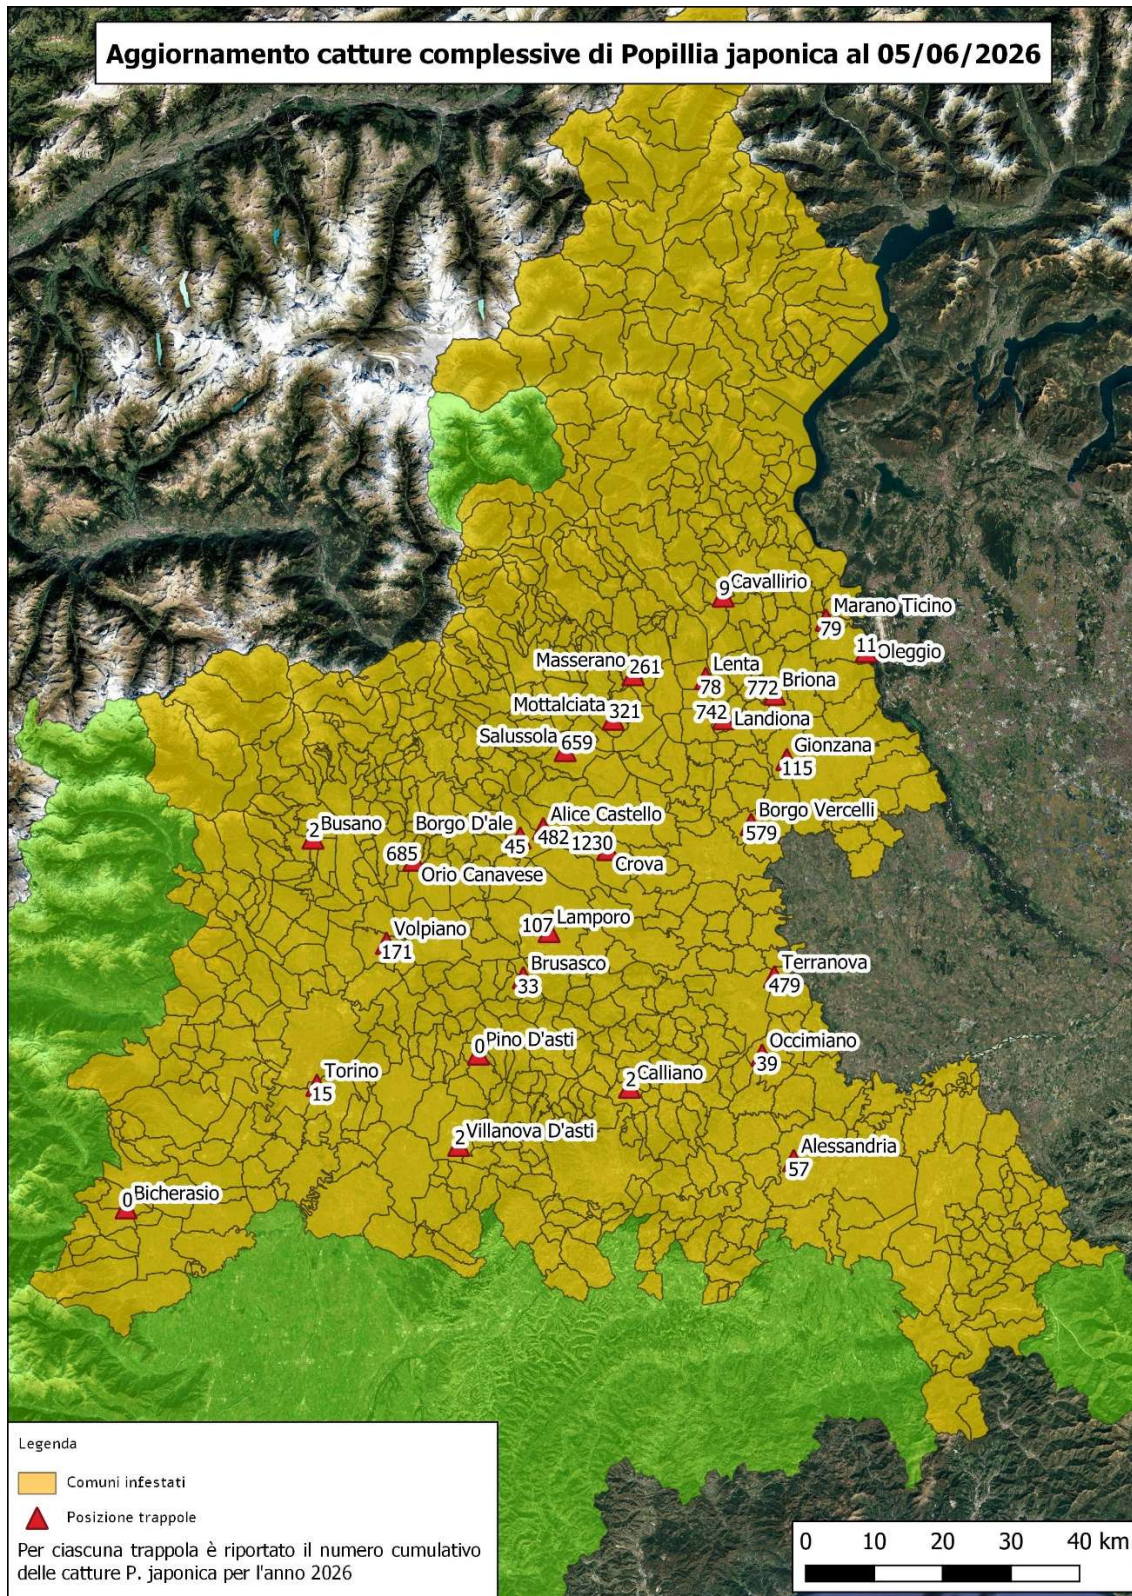

Catture di *Popillia japonica* sul territorio della Regione Piemonte - anno 2026

Comune	Data posizionamento	05/06/2026
OLEGGIO	27/05/2026	11
MARANO TICINO	27/05/2026	79
CAVALLIRIO	27/05/2026	9
BRIONA	27/05/2026	772
LANDIONA	27/05/2026	742
LENTA	27/05/2026	78
ALESSANDRIA	27/05/2026	57
CALLIANO	27/05/2026	2
OCCIMINIANO	27/05/2026	39
BRUSASCO	27/05/2026	33
TERRANOVA	27/05/2026	479
BORG VERCELLI	27/05/2026	579
GIONZANA	27/05/2026	115
LAMPORO	27/05/2026	107
ORIO CANAVESE	27/05/2026	685
CROVA	27/05/2026	1230
BORG D'ALE	27/05/2026	45
SALUSSOLA	27/05/2026	659
MOTTALCIATA	27/05/2026	321
MASSERANO	27/05/2026	261
ALICE CASTELLO	27/05/2026	482
BICHERASIO	27/05/2026	0
VOLPIANO	27/05/2026	171
PINO D'ASTI	27/05/2026	0
BUSANO	27/05/2026	2
TORINO	27/05/2026	15
VILLANOVA D'ASTI	27/05/2026	2
TOTALE CATTURE 2026		6.975
TOTALE CATTURE 2025		1