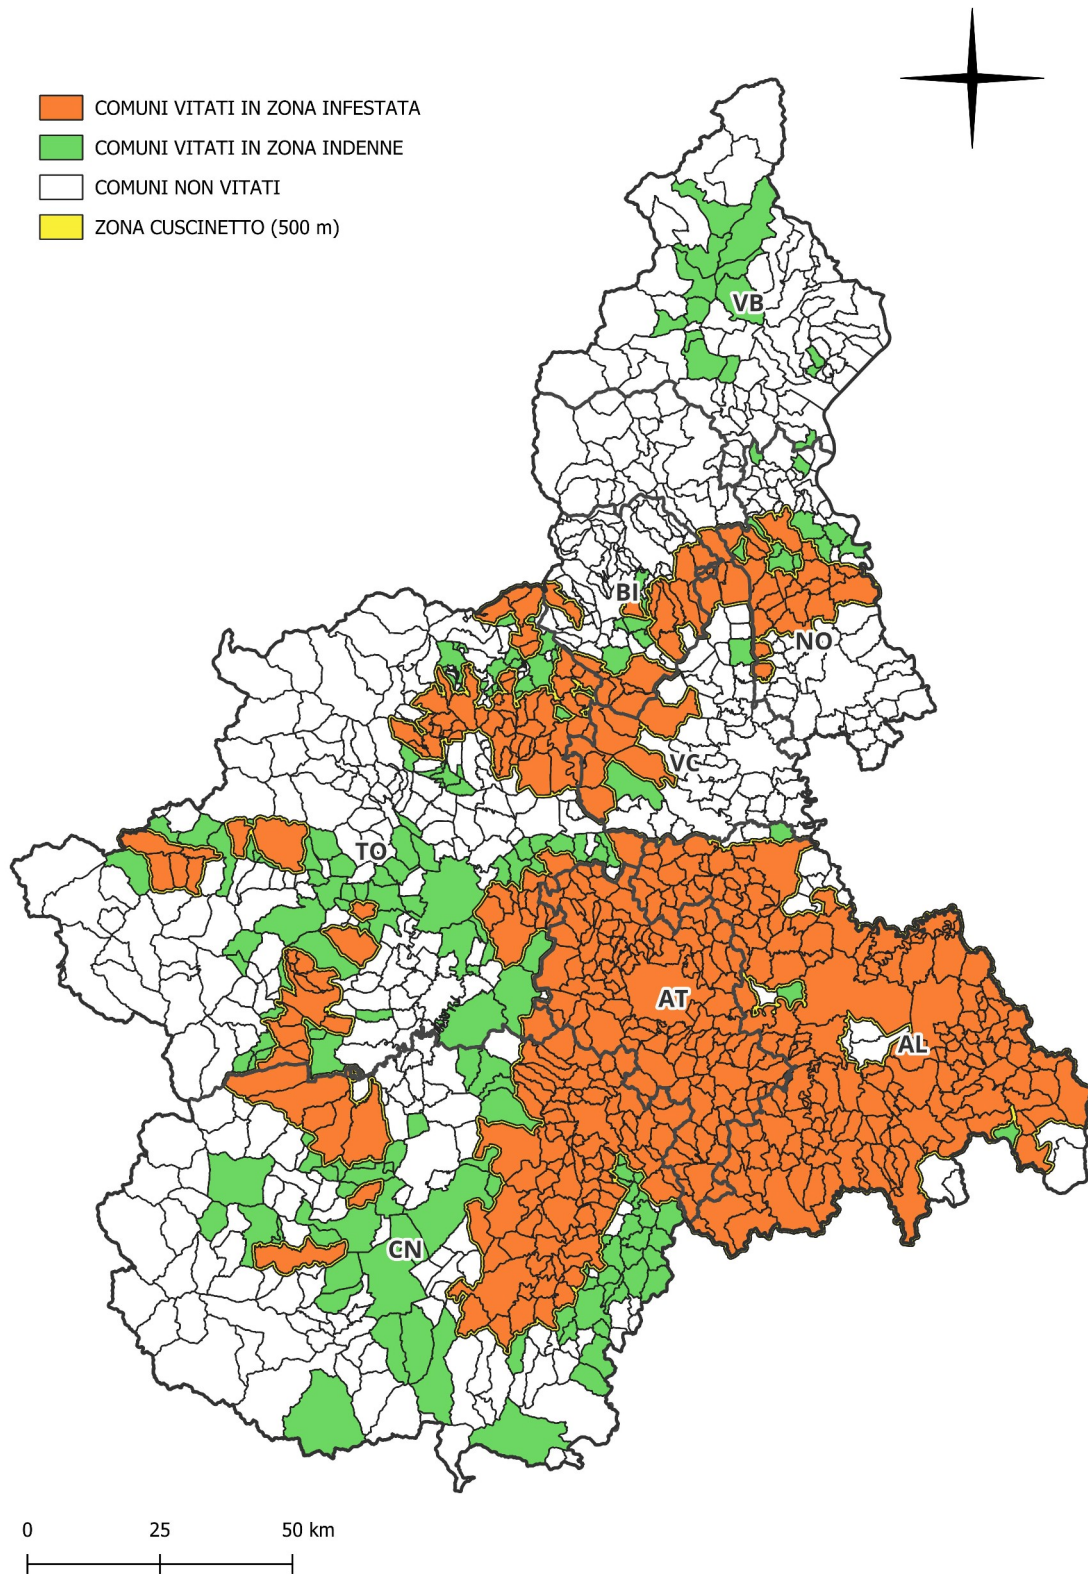

Area Delimitata Flavescenza dorata – anno 2026

ALLEGATO 1

## Comuni ricadenti nell'area delimitata

### Zona infestata

#### Provincia di Novara

Barengo, Boca, Bogogno, Borgomanero, Briona, Carpignano Sesia, Cavaglietto, Cavaglio d'Agogna, Cavallirio, Fara Novarese, Ghemme, Grignasco, Landiona, Marano Ticino, Mezzomerico, Momo, Oleggio, Recetto, Romagnano Sesia, Sizzano, Suno, Vaprio d'Agogna.