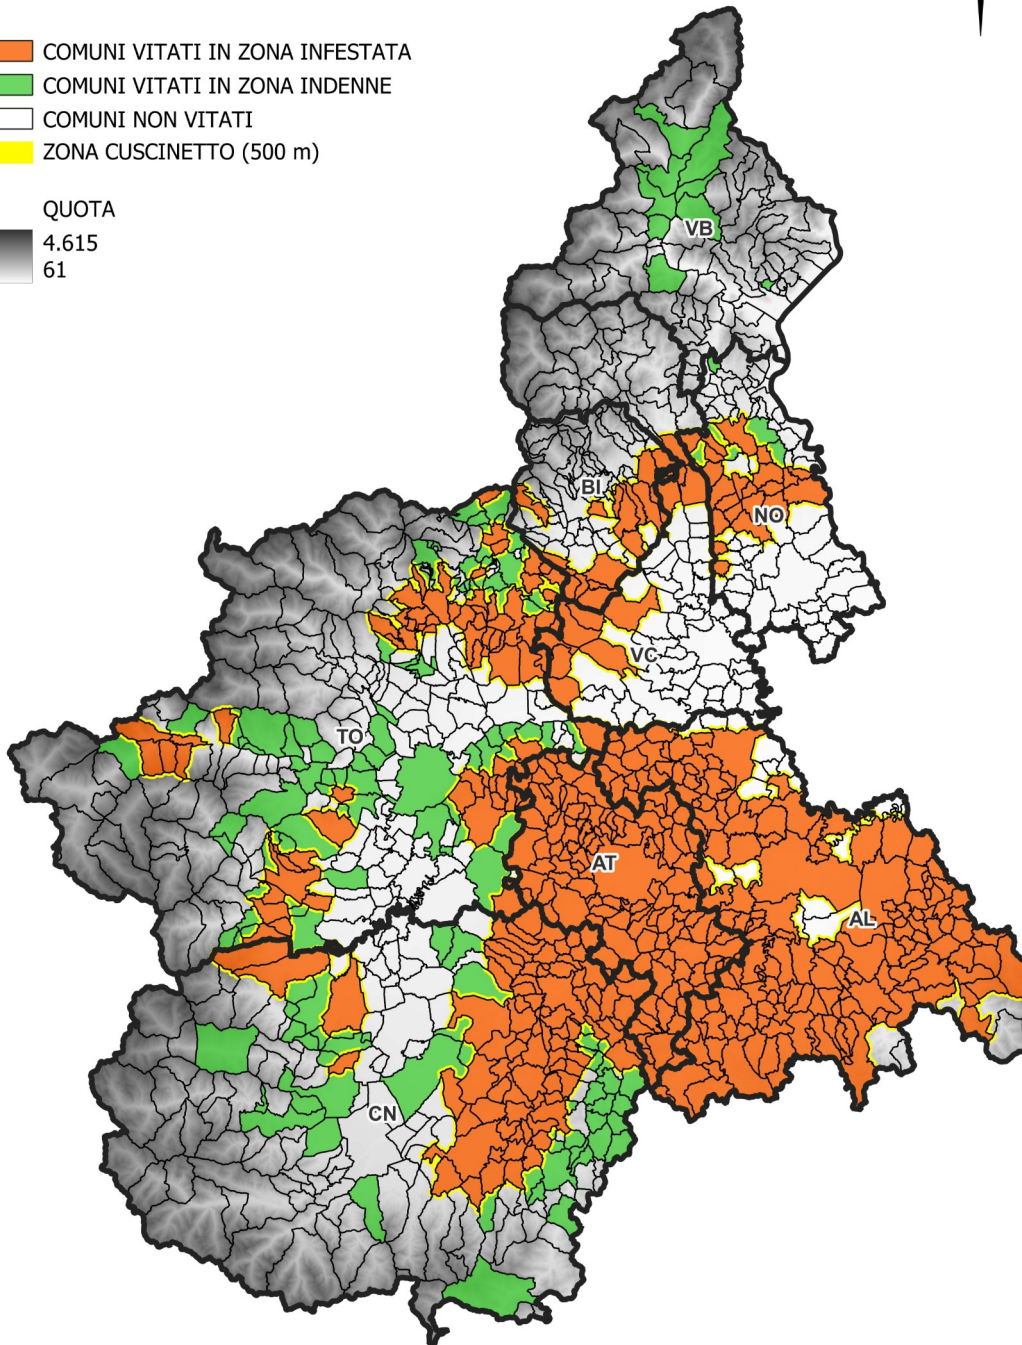

Area Demarcata Flavescenza dorata

-  COMUNI VITATI IN ZONA INFESTATA
-  COMUNI VITATI IN ZONA INDENNE
-  COMUNI NON VITATI
-  ZONA CUSCINETTO (500 m)

QUOTA
 4.615
61

Comuni ricadenti nell'area demarcata

Zona infestata