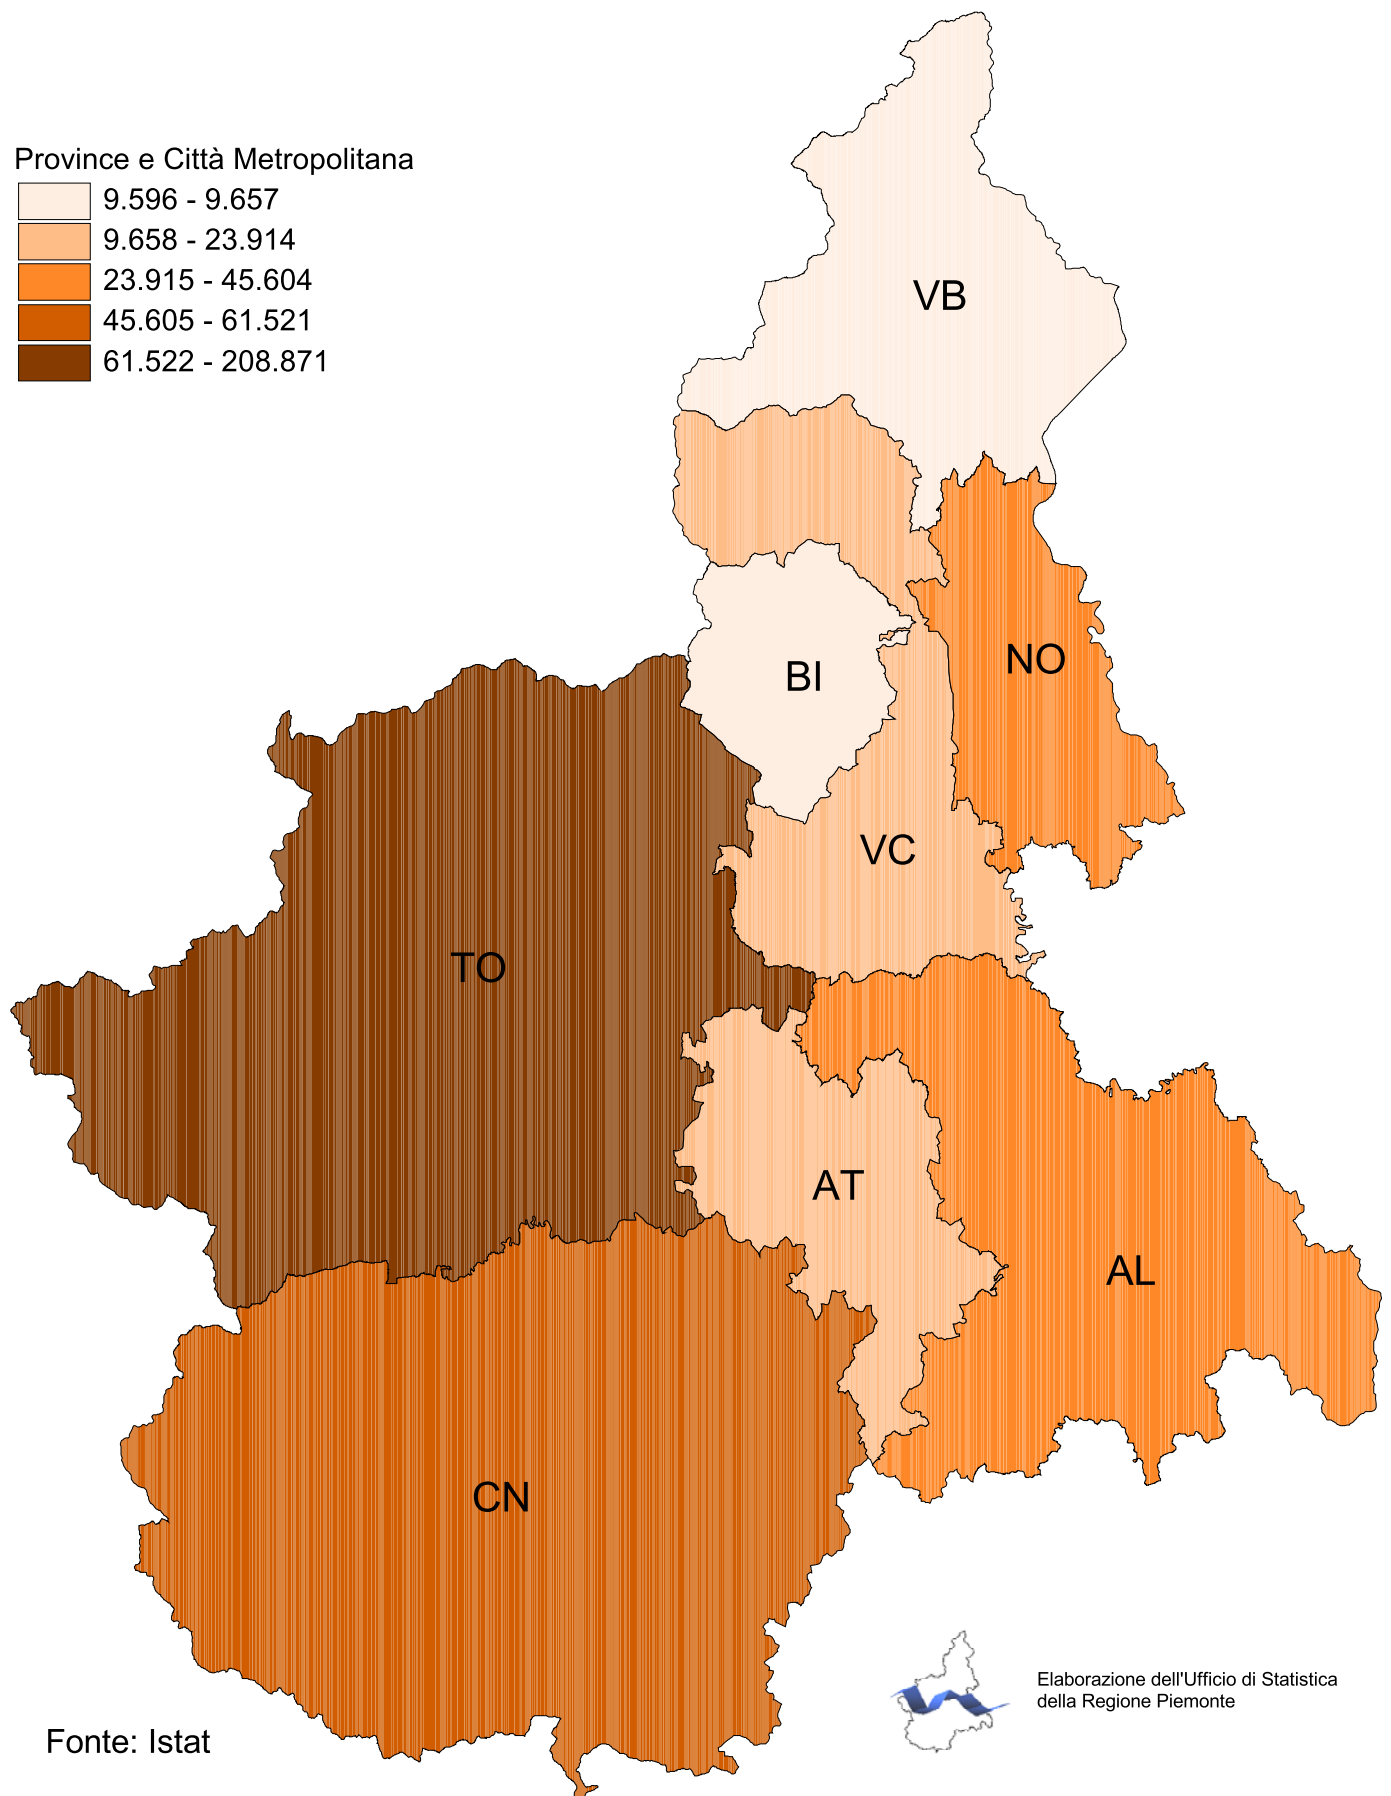

# Residenti stranieri Anno 2021

Province e Città Metropolitana

Fonte: Istat

Elaborazione dell'Ufficio di Statistica  
della Regione Piemonte