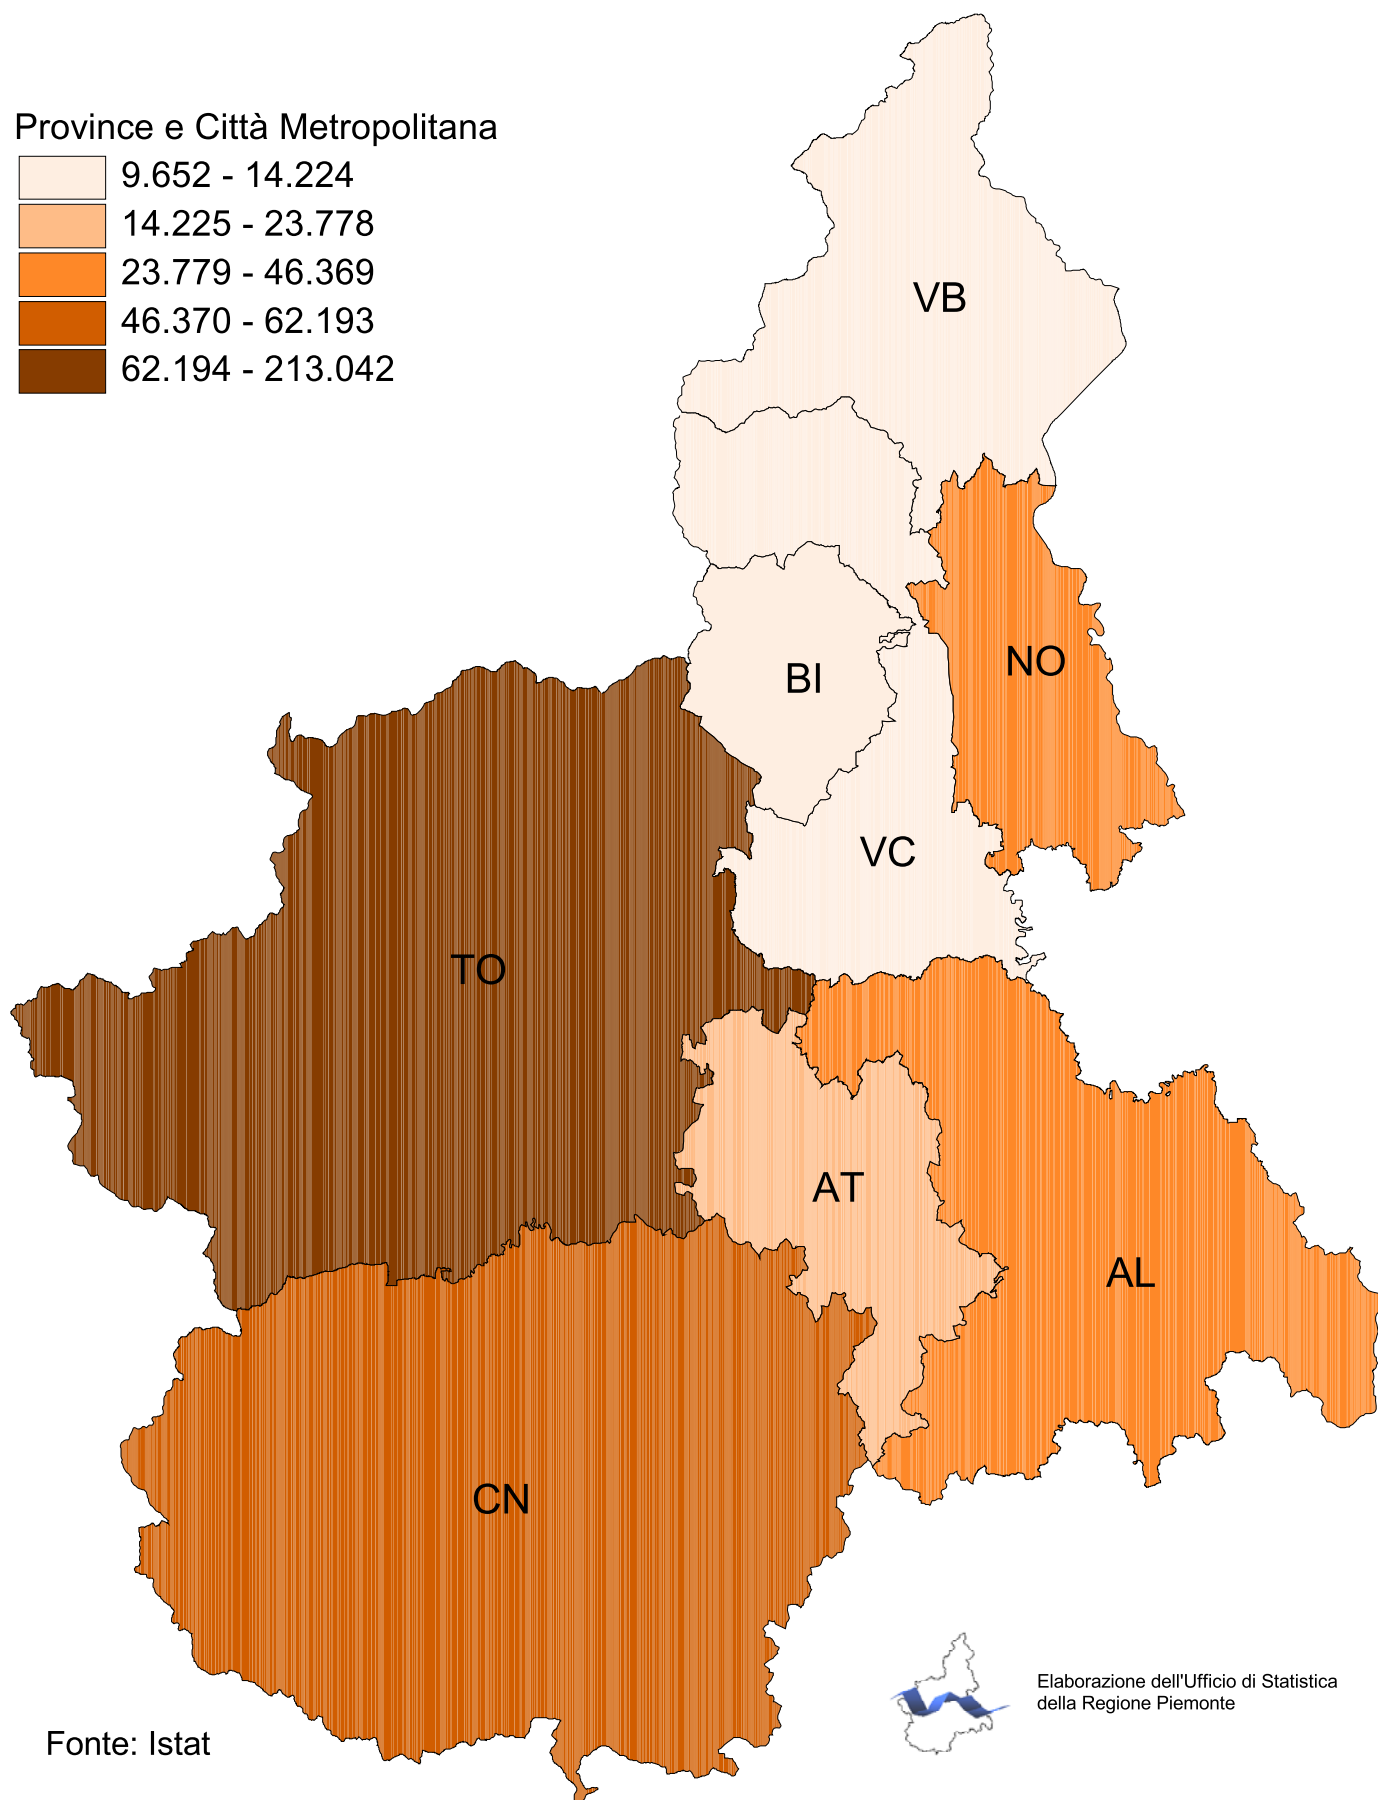

# Residenti stranieri

## Anno 2020

Province e Città Metropolitana

Fonte: Istat

Elaborazione dell'Ufficio di Statistica  
della Regione Piemonte