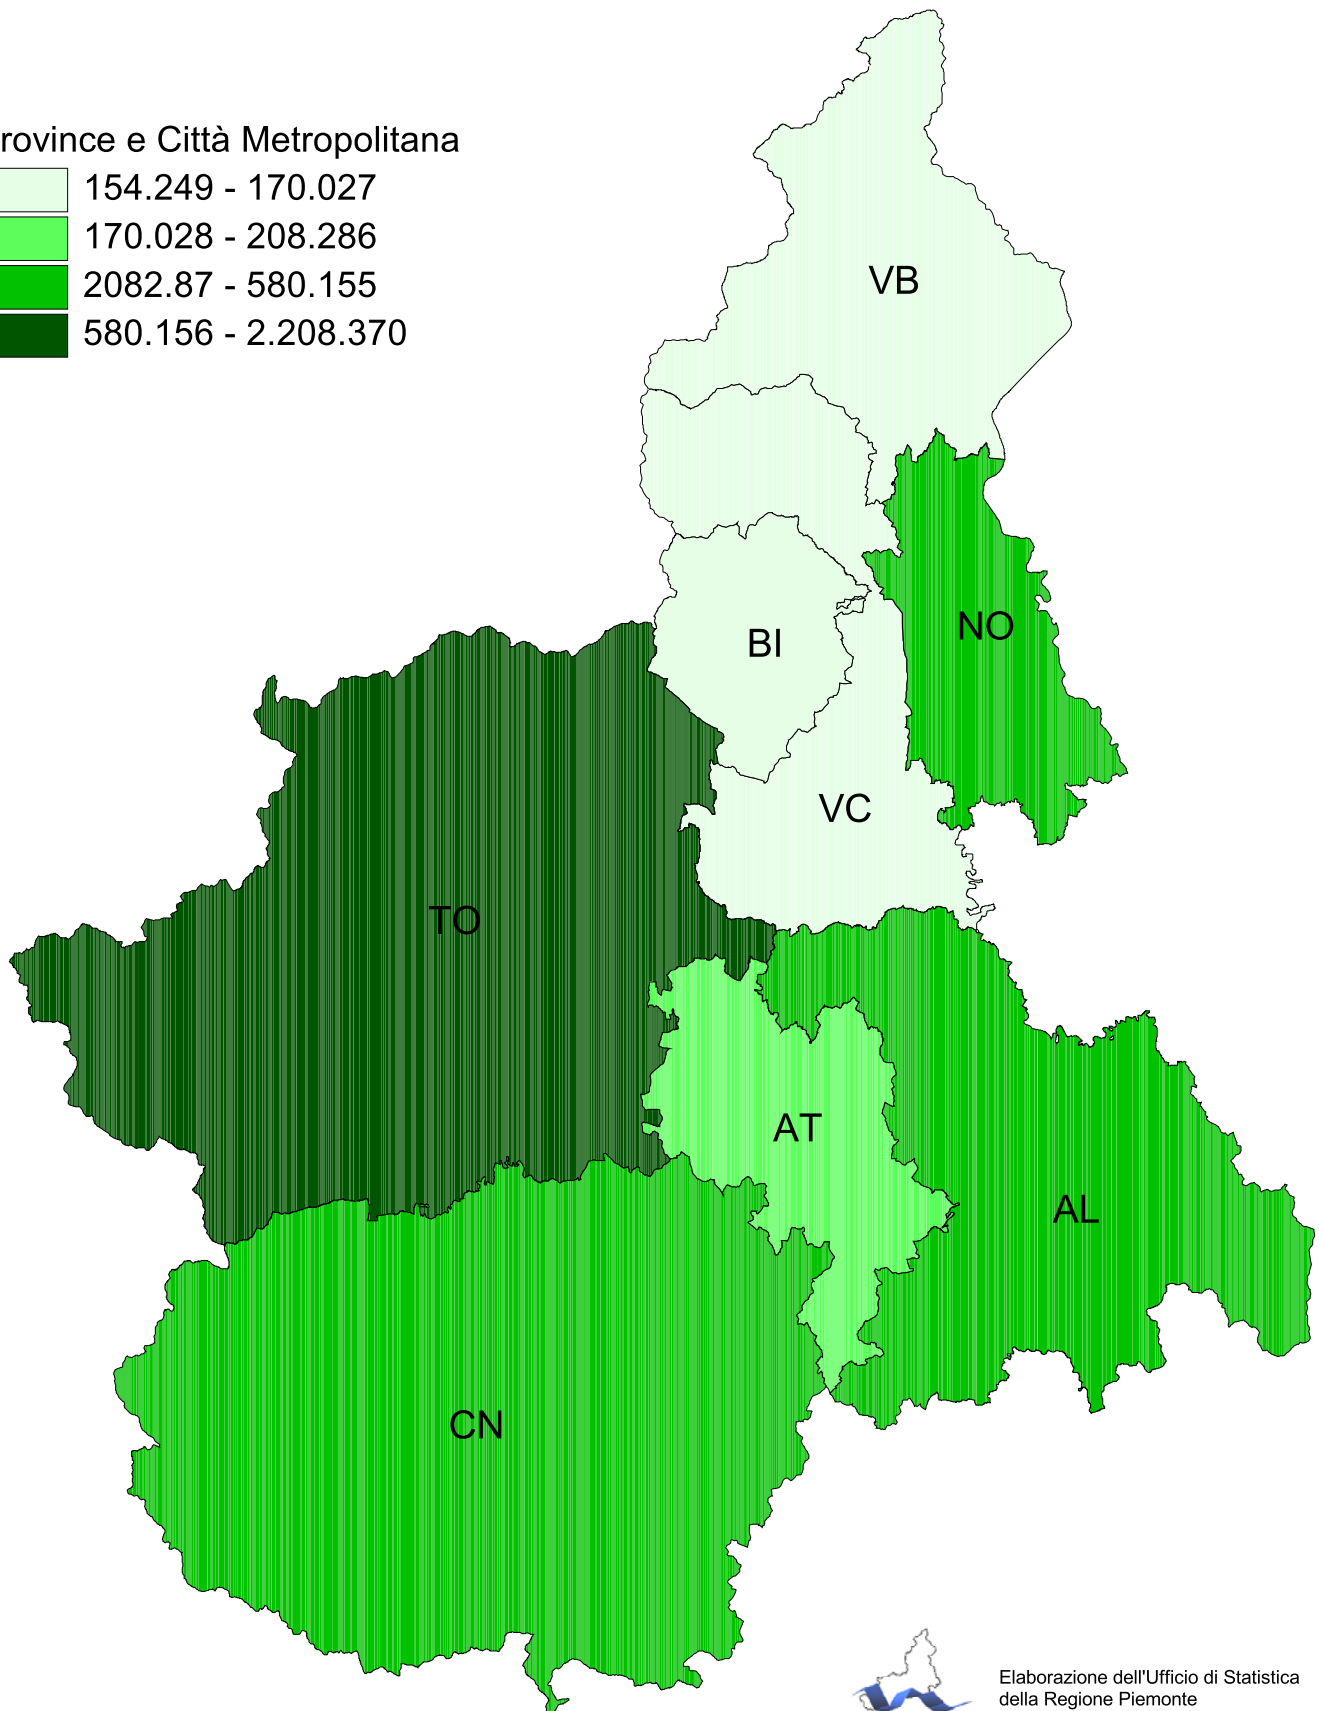

Popolazione residente

Anno 2021

Province e Città Metropolitana

Fonte: Istat

Elaborazione dell'Ufficio di Statistica
della Regione Piemonte