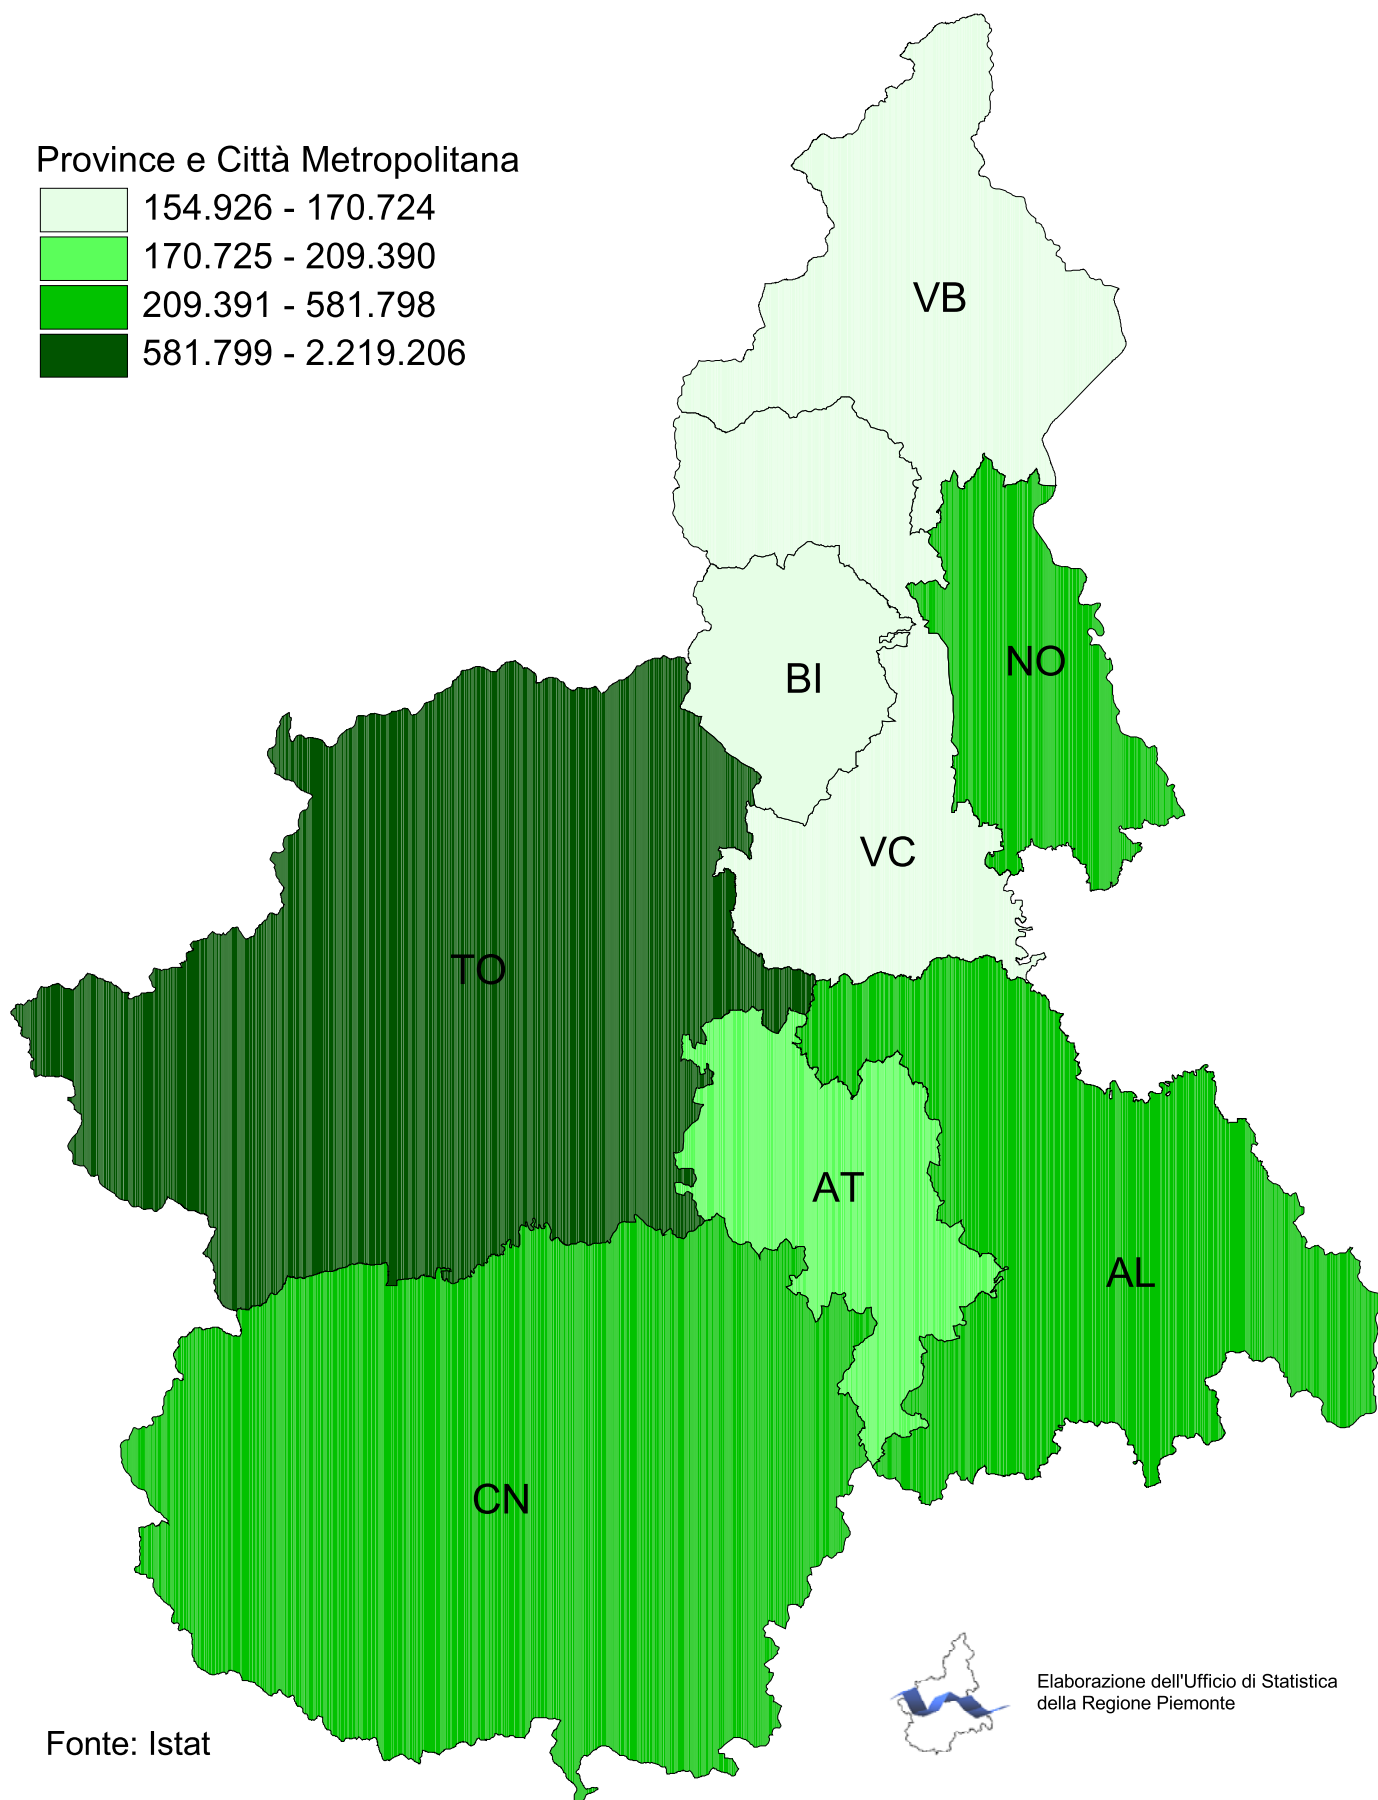

Popolazione residente

Anno 2020

Province e Città Metropolitana

Fonte: Istat

Elaborazione dell'Ufficio di Statistica
della Regione Piemonte