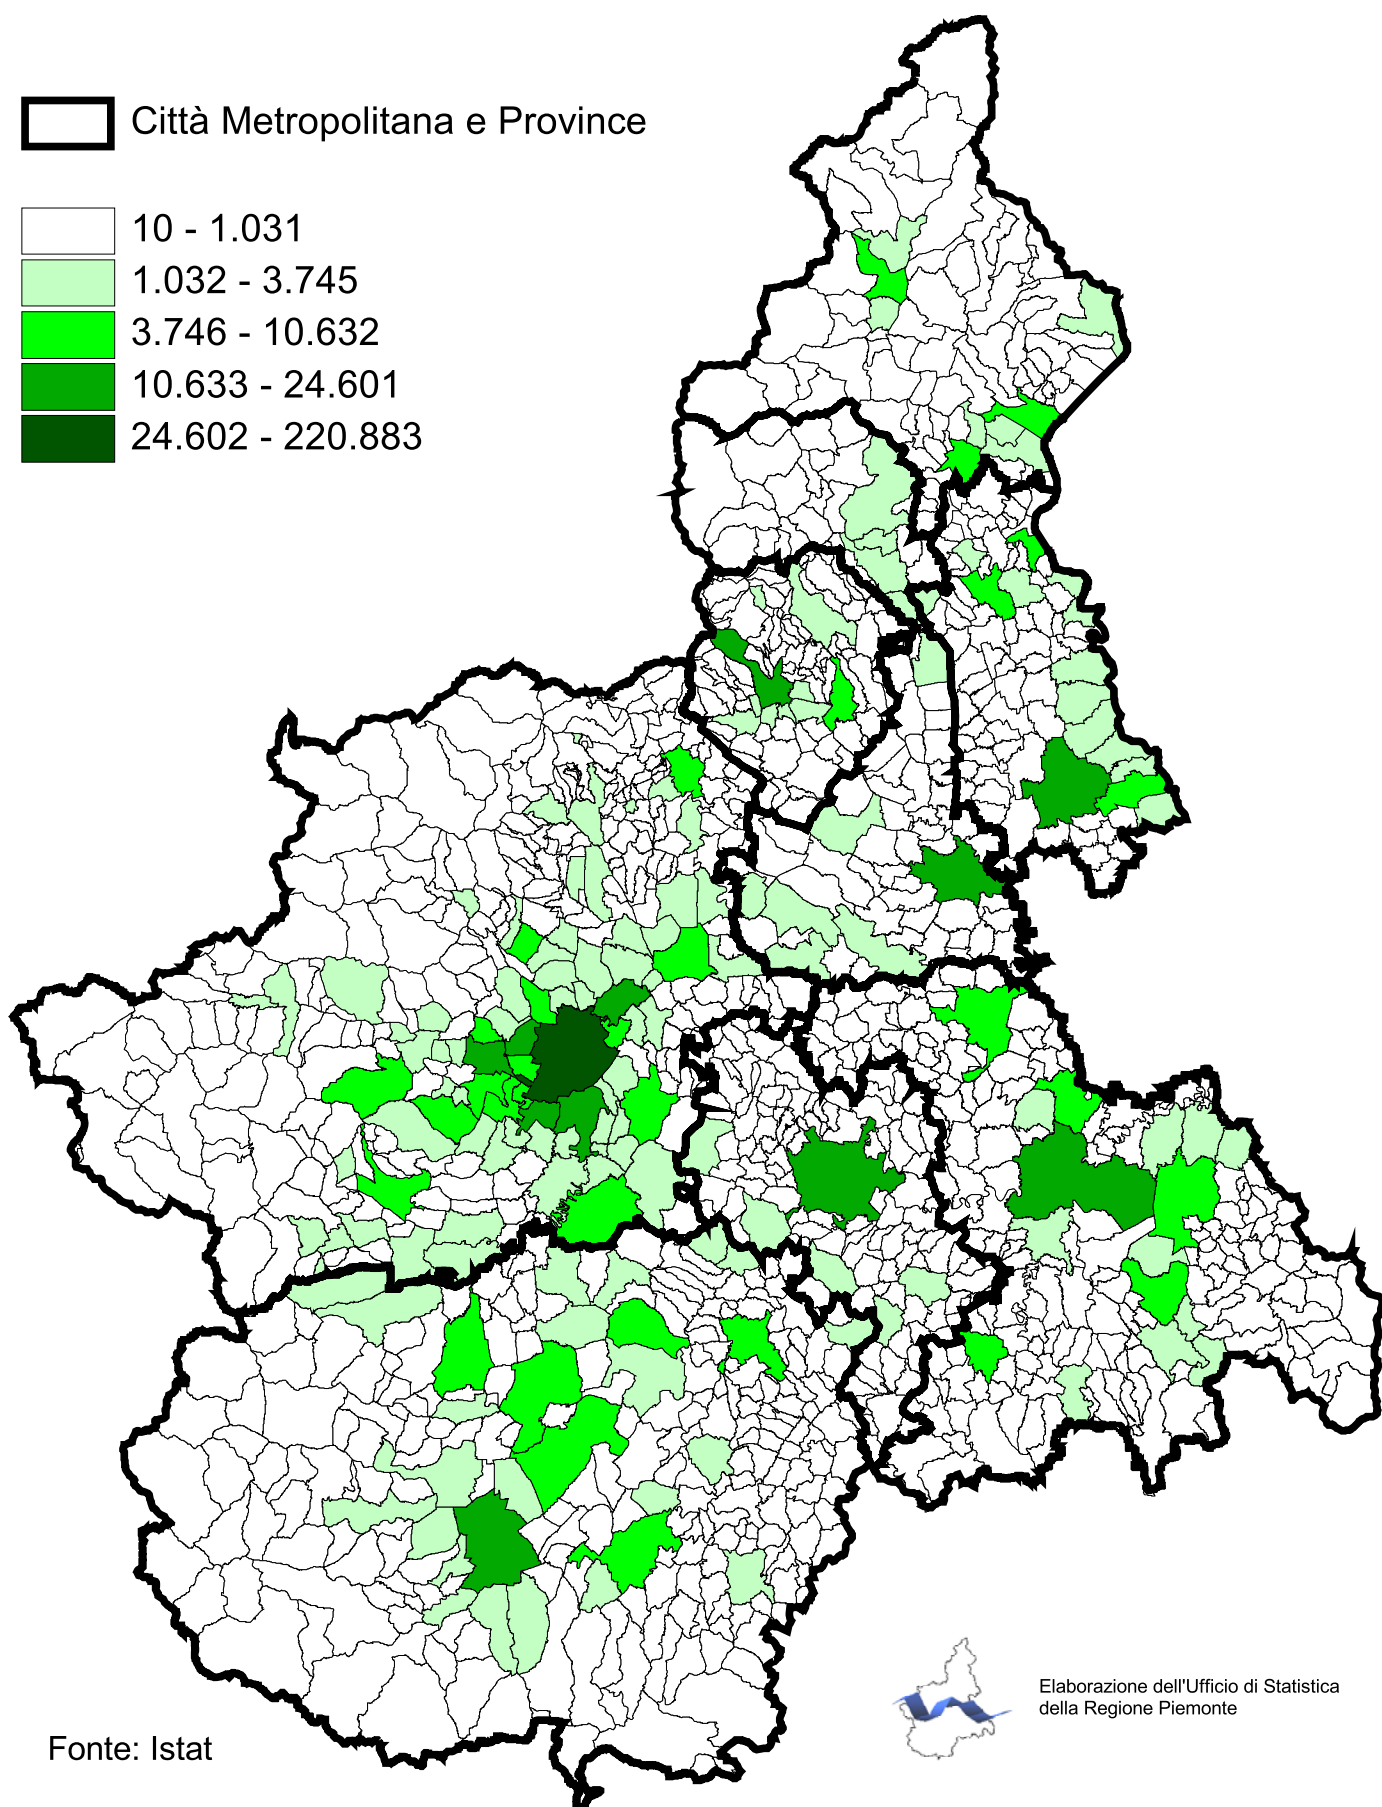

# Residenti con 65 anni e più

## Anno 2021

 Città Metropolitana e Province

 10 - 1.031

 1.032 - 3.745

 3.746 - 10.632

 10.633 - 24.601

 24.602 - 220.883

Fonte: Istat

Elaborazione dell'Ufficio di Statistica  
della Regione Piemonte