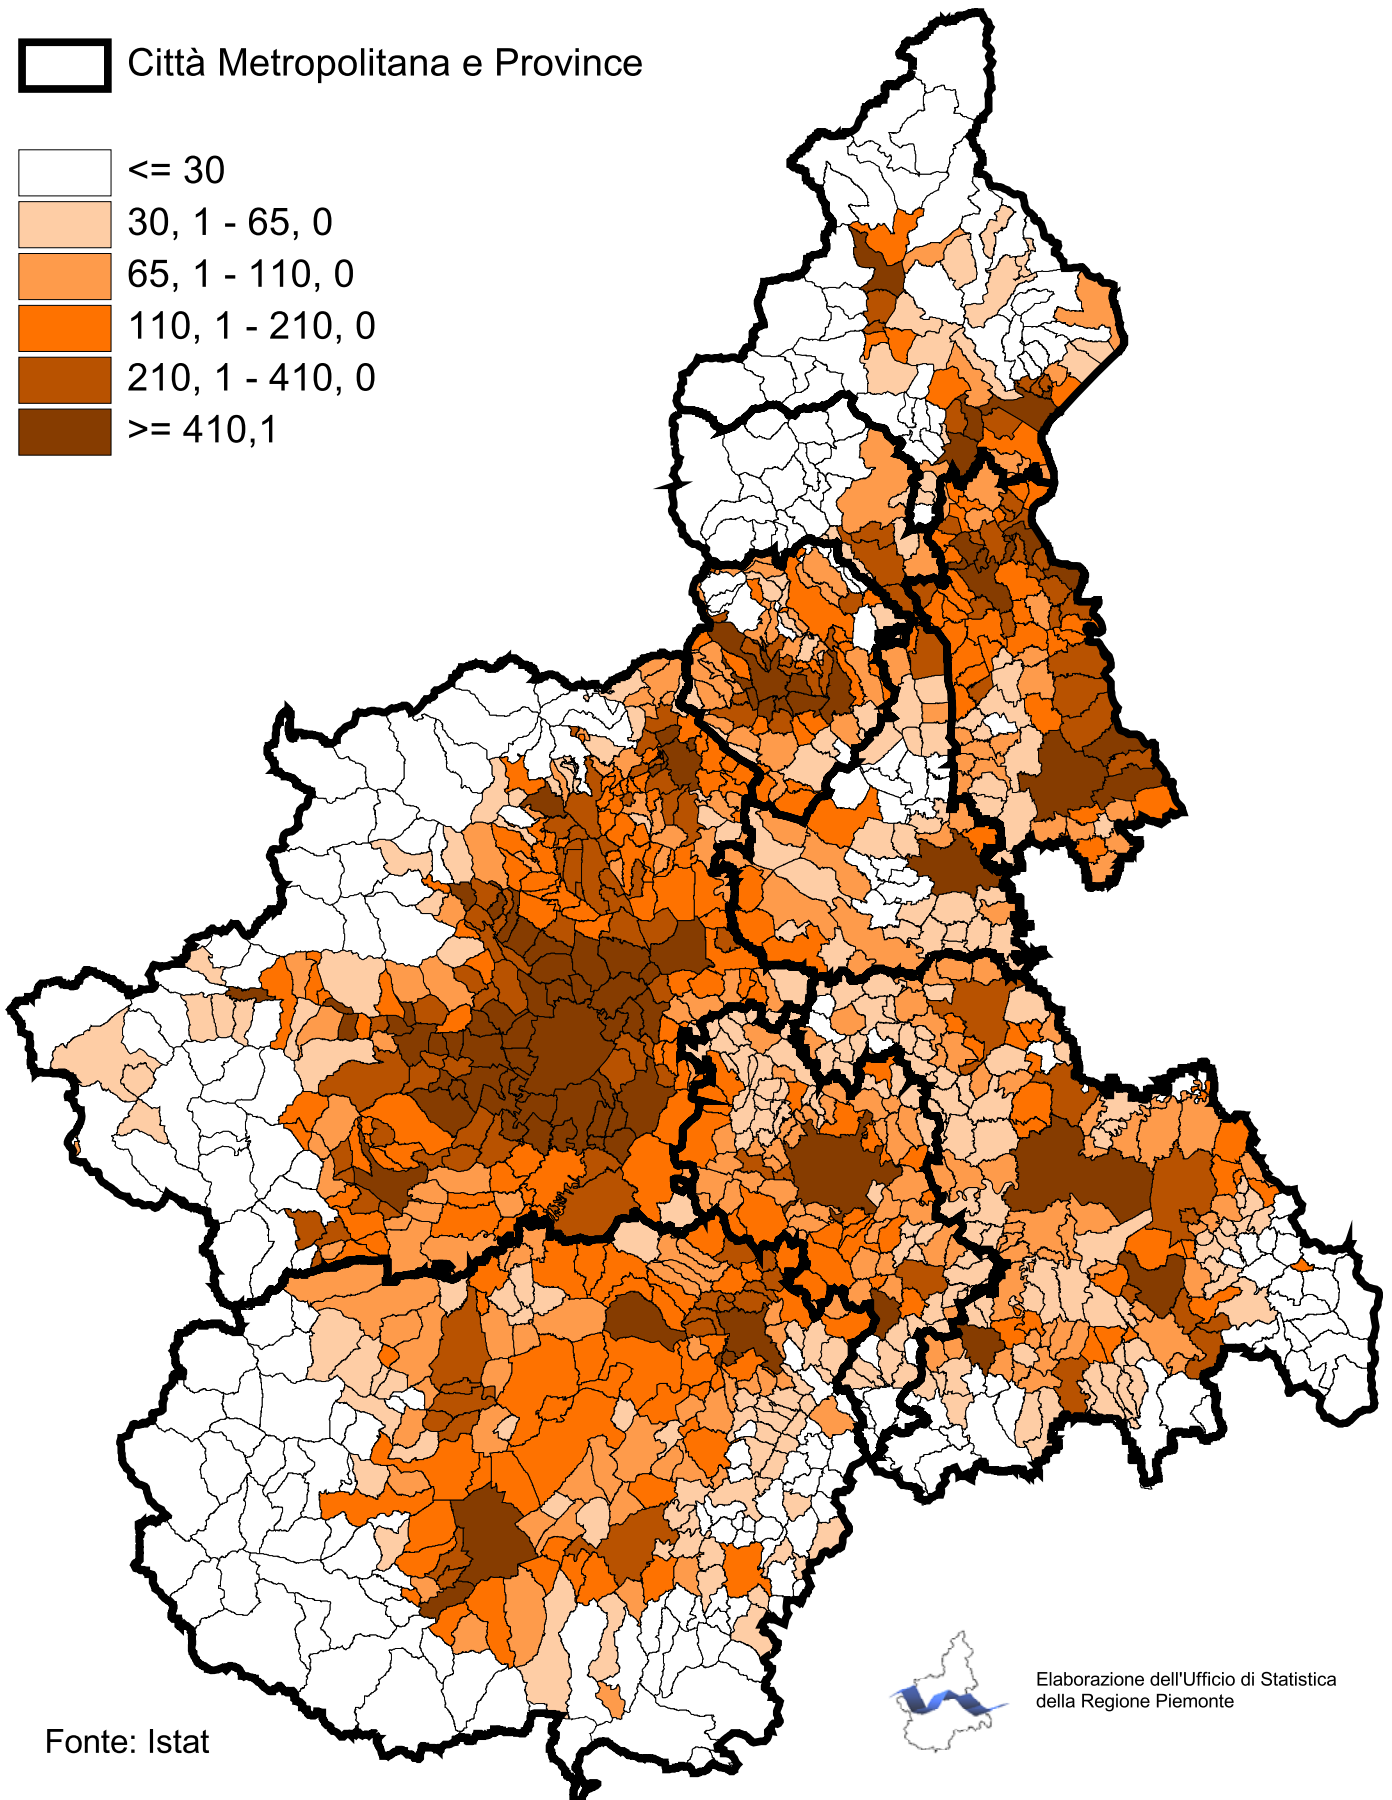

Densità abitativa

Anno 2020

 Città Metropolitana e Province

Fonte: Istat

Elaborazione dell'Ufficio di Statistica
della Regione Piemonte