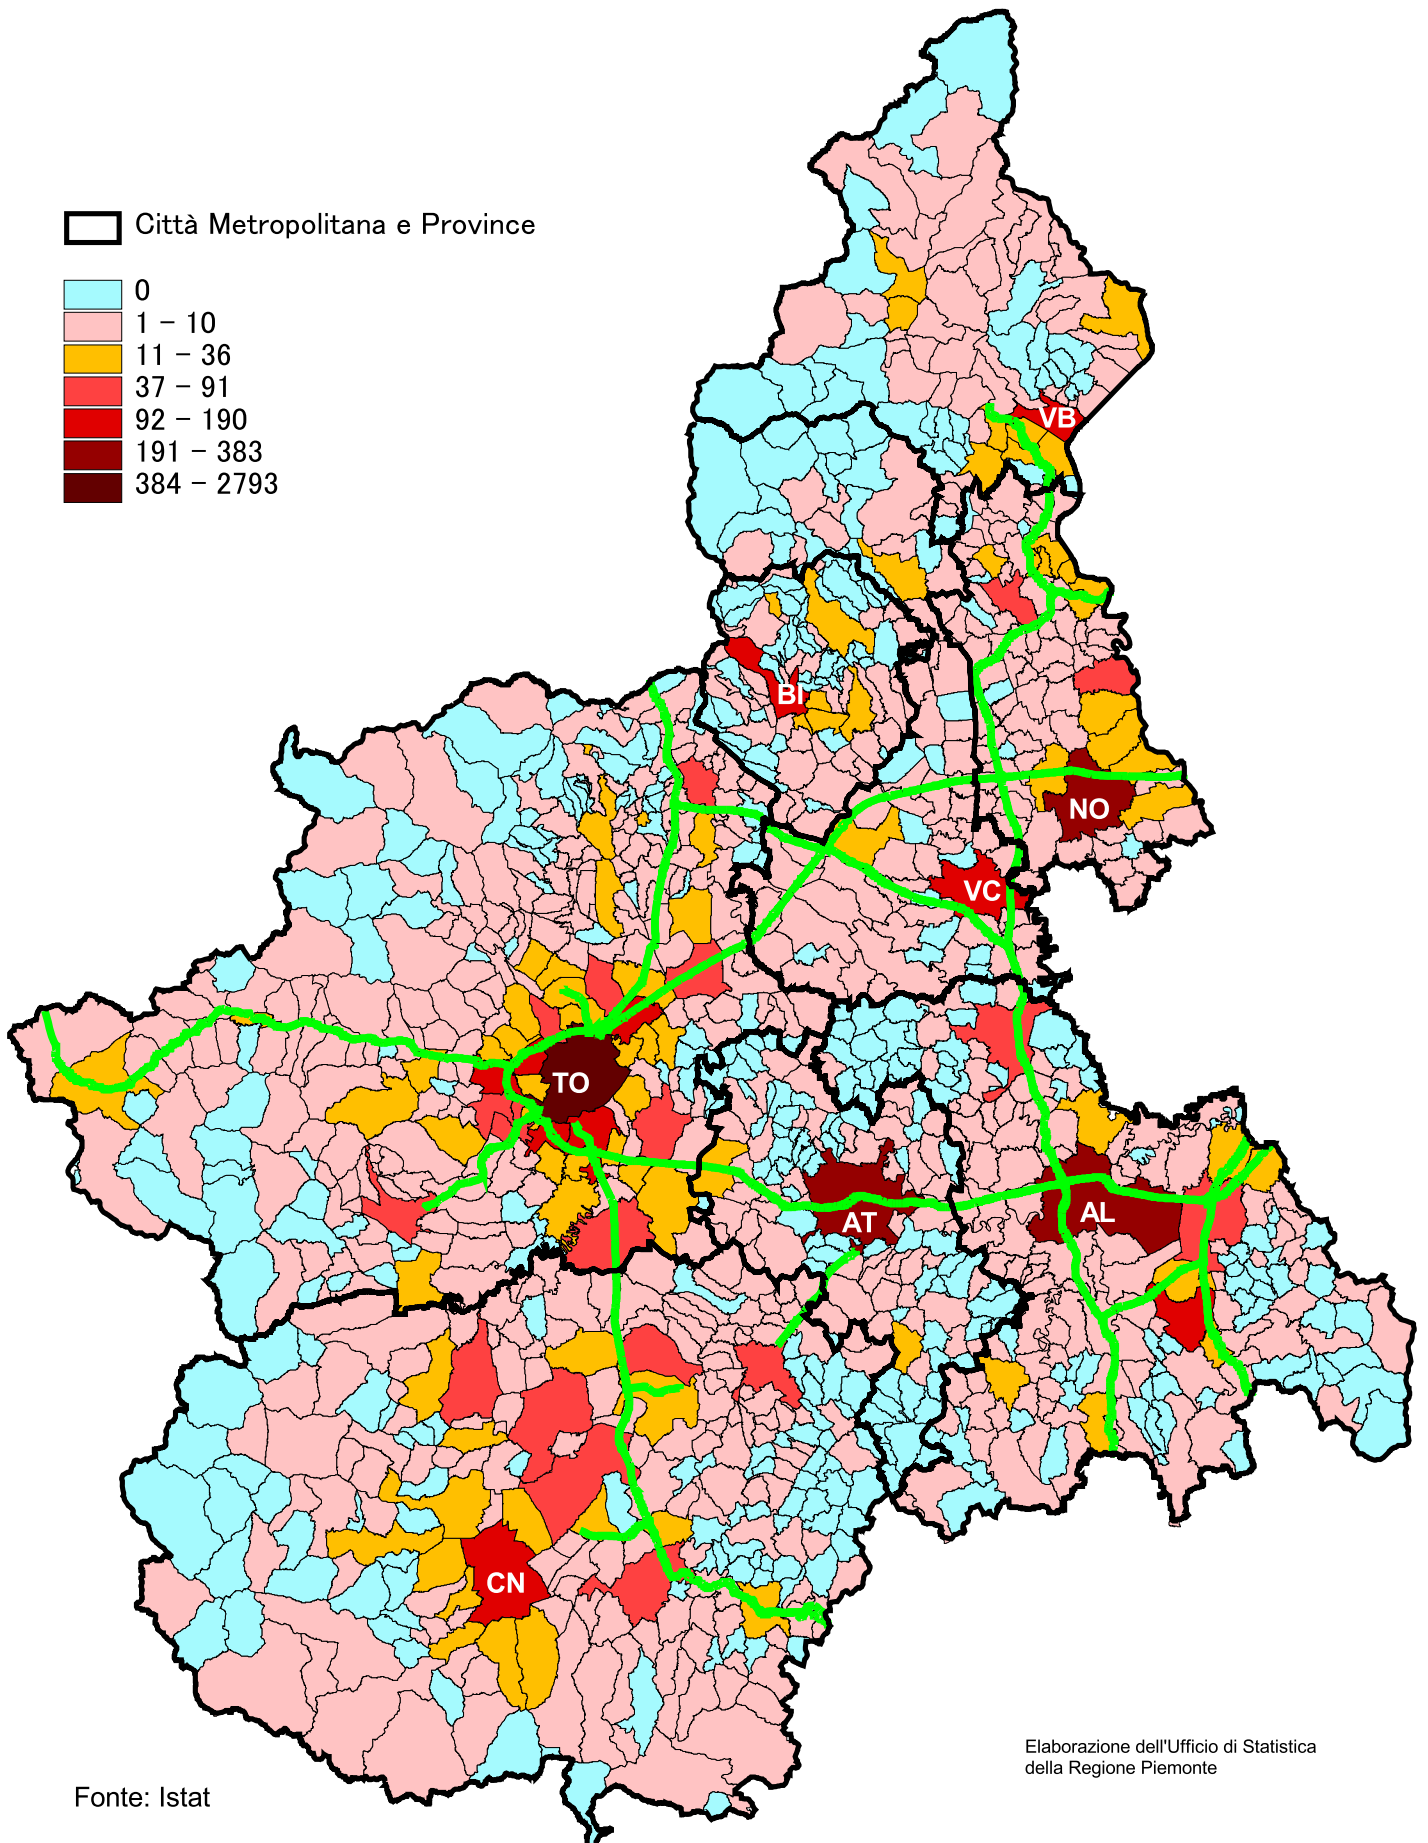

Incidenti stradali per comune. Anno 2021

Feriti in incidenti stradali per comune. Anno 2021

Fonte: Istat

Elaborazione dell'Ufficio di Statistica
della Regione Piemonte

Morti in incidenti stradali per comune. Anno 2021