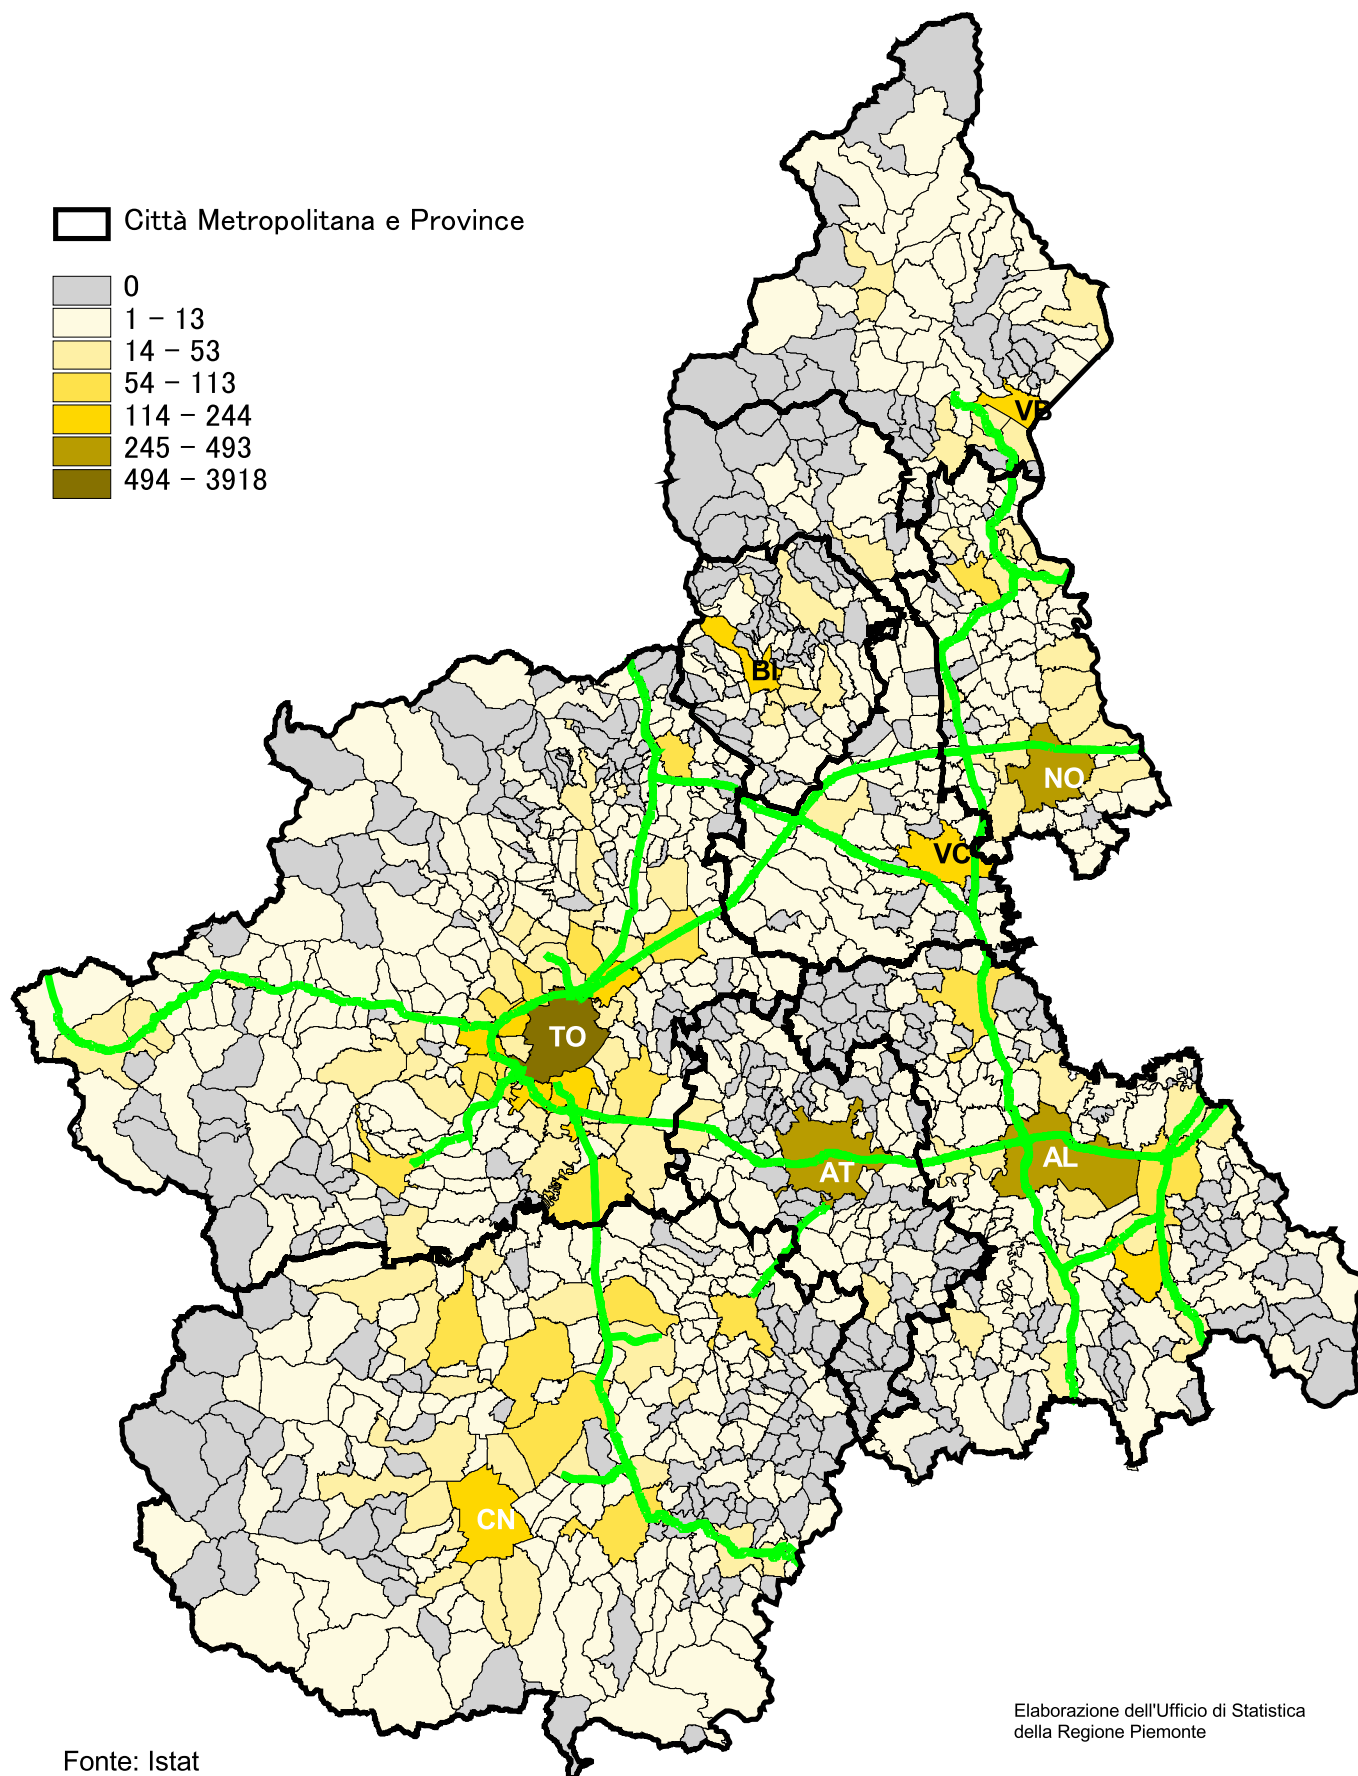

Incidenti stradali per comune. Anno 2021

Feriti in incidenti stradali per comune. Anno 2021

Fonte: Istat

Elaborazione dell'Ufficio di Statistica
della Regione Piemonte

Morti in incidenti stradali per comune. Anno 2021