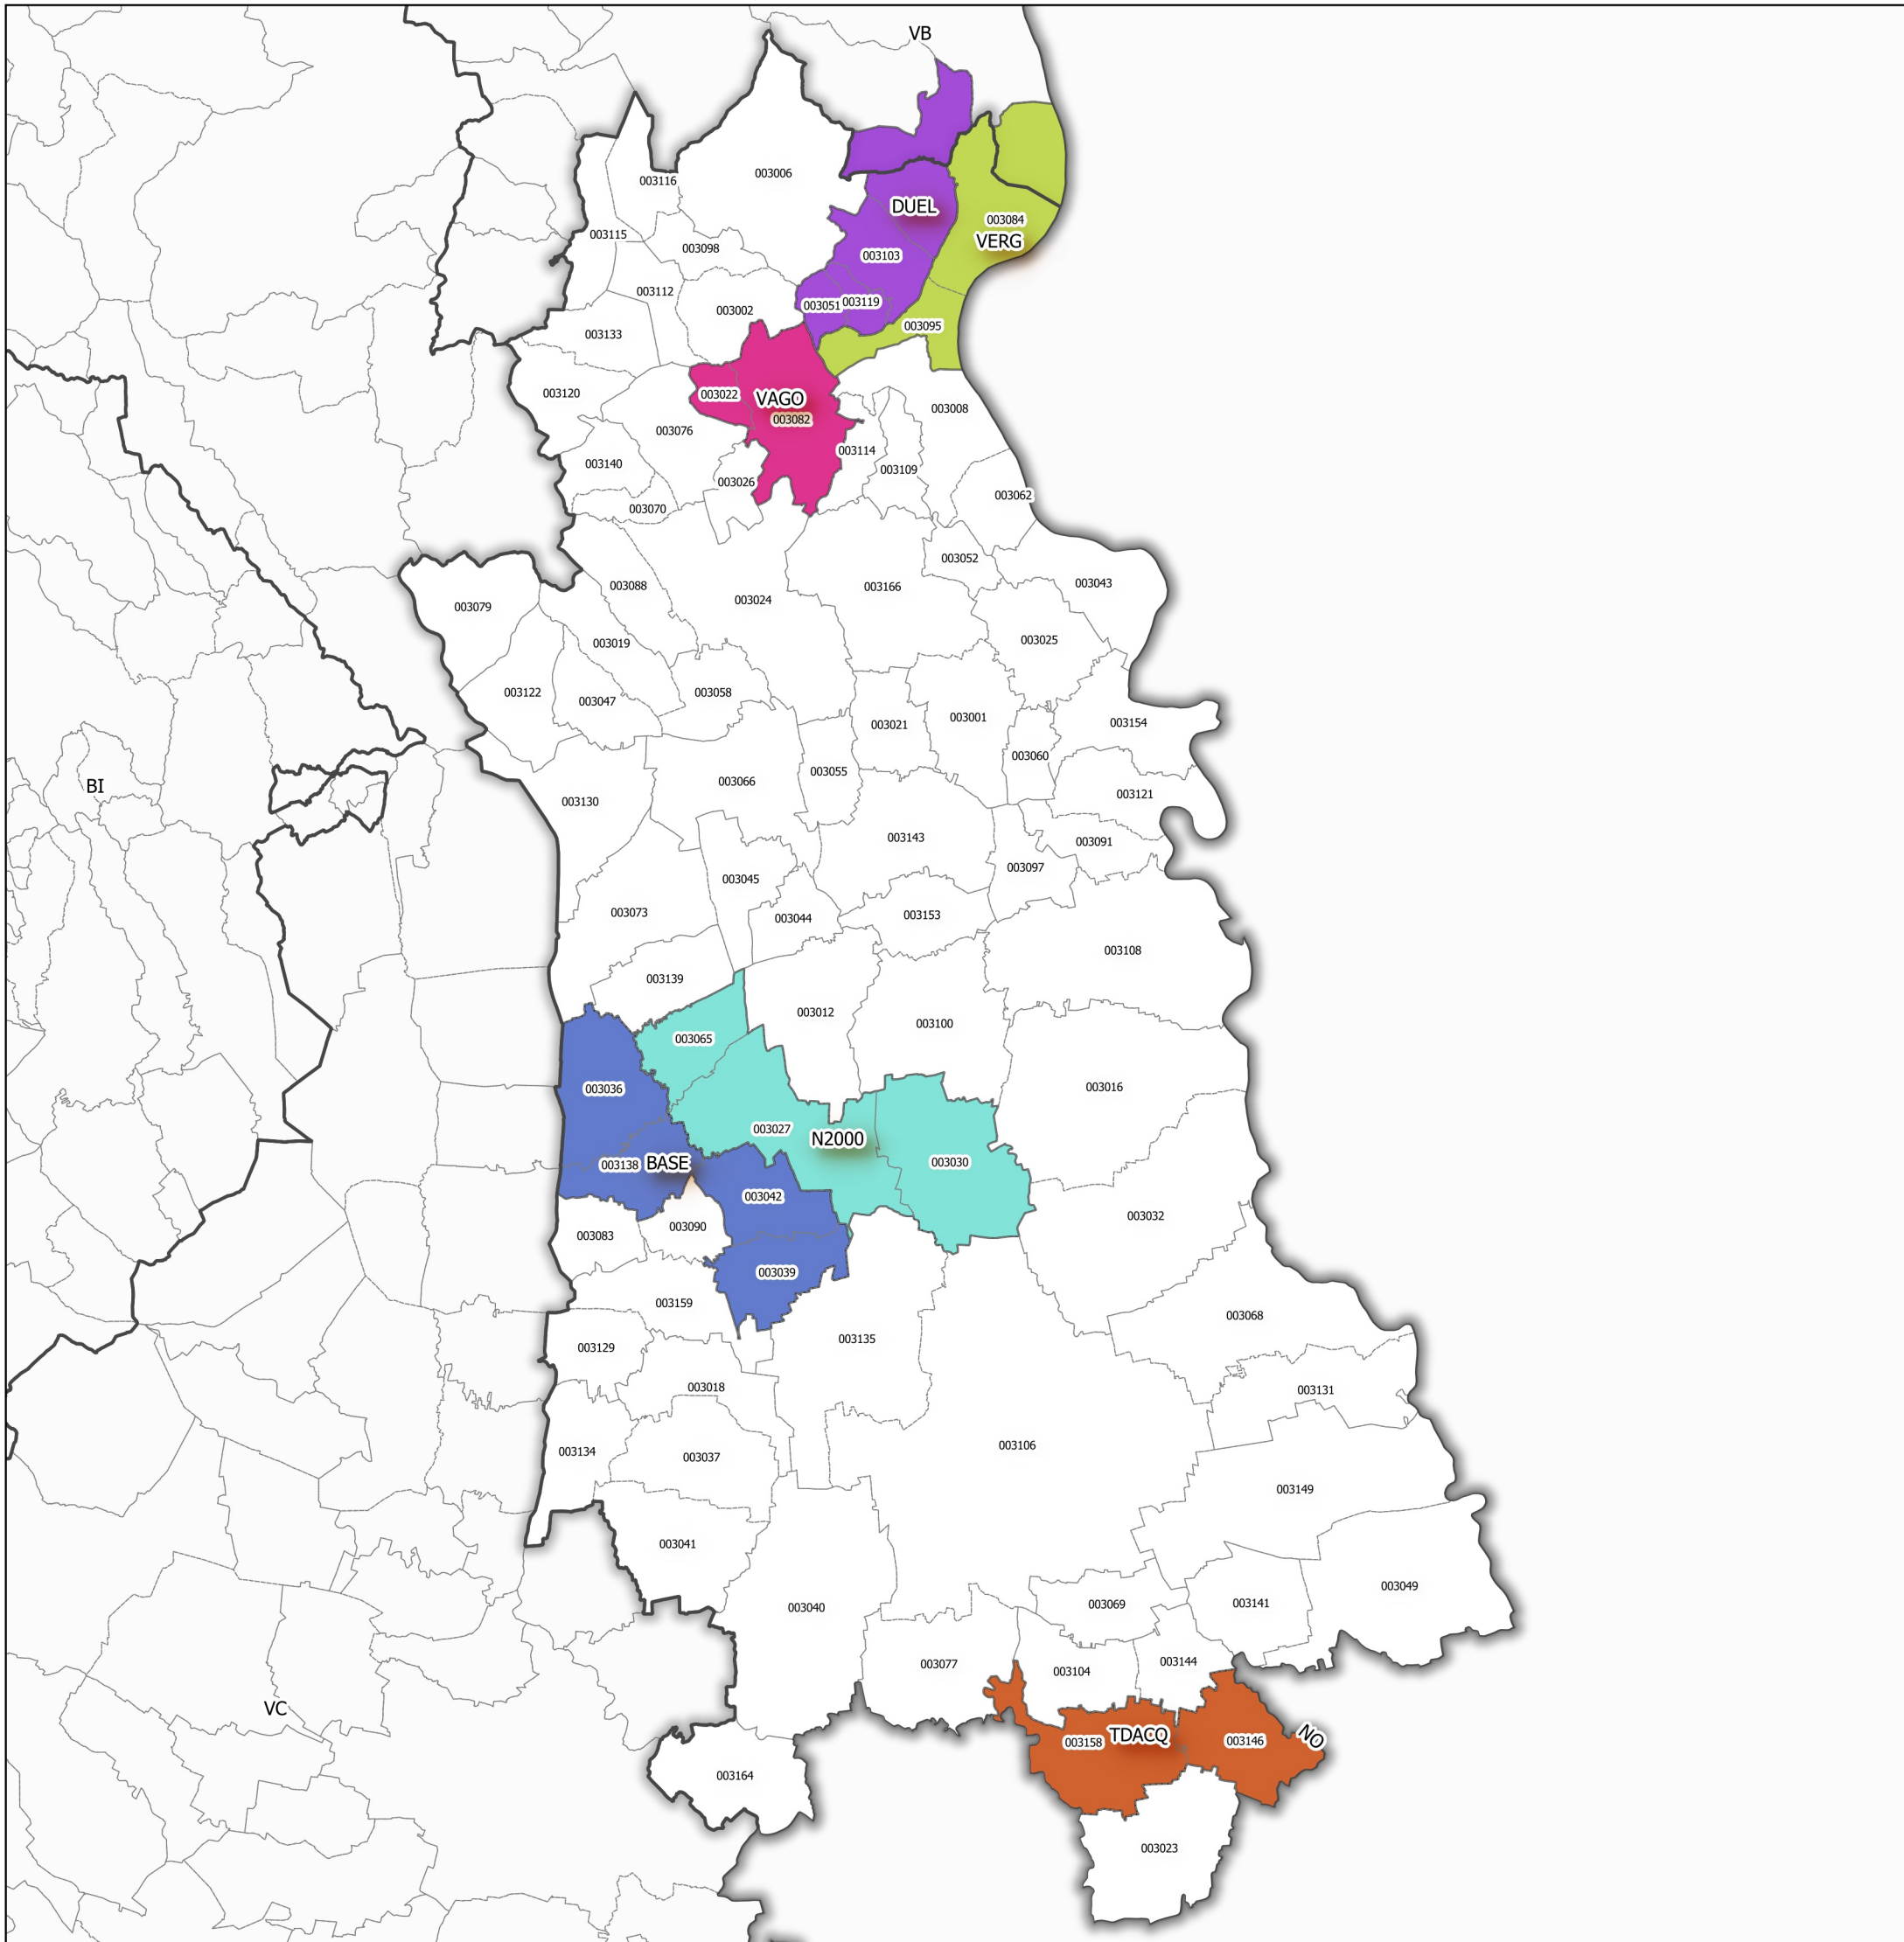

## Provincia di Novara

5 0 5 10 15 20 km

### Provincia di Novara

|                                                                                    |                                                                                                |
|------------------------------------------------------------------------------------|------------------------------------------------------------------------------------------------|
|   | BASE , Unione Bassa Sesia - Popolazione Totale: 4282                                           |
|   | DUEL , Unione Montana Dei Due Laghi - Popolazione Totale: 4909                                 |
|   | N2000 , Unione Di Comuni Novarese 2000 - Popolazione Totale: 5604                              |
|   | TDACQ , Unione Dei Comuni Terre D'acque - Popolazione Totale: 2926                             |
|   | VAGO , Unione Di Comuni Valle Dell'agogna - Popolazione Totale: 5471                           |
|  | VERG , Unione Di Comuni Collinari Del Vergante Belgirate-lesa-meina - Popolazione Totale: 5117 |