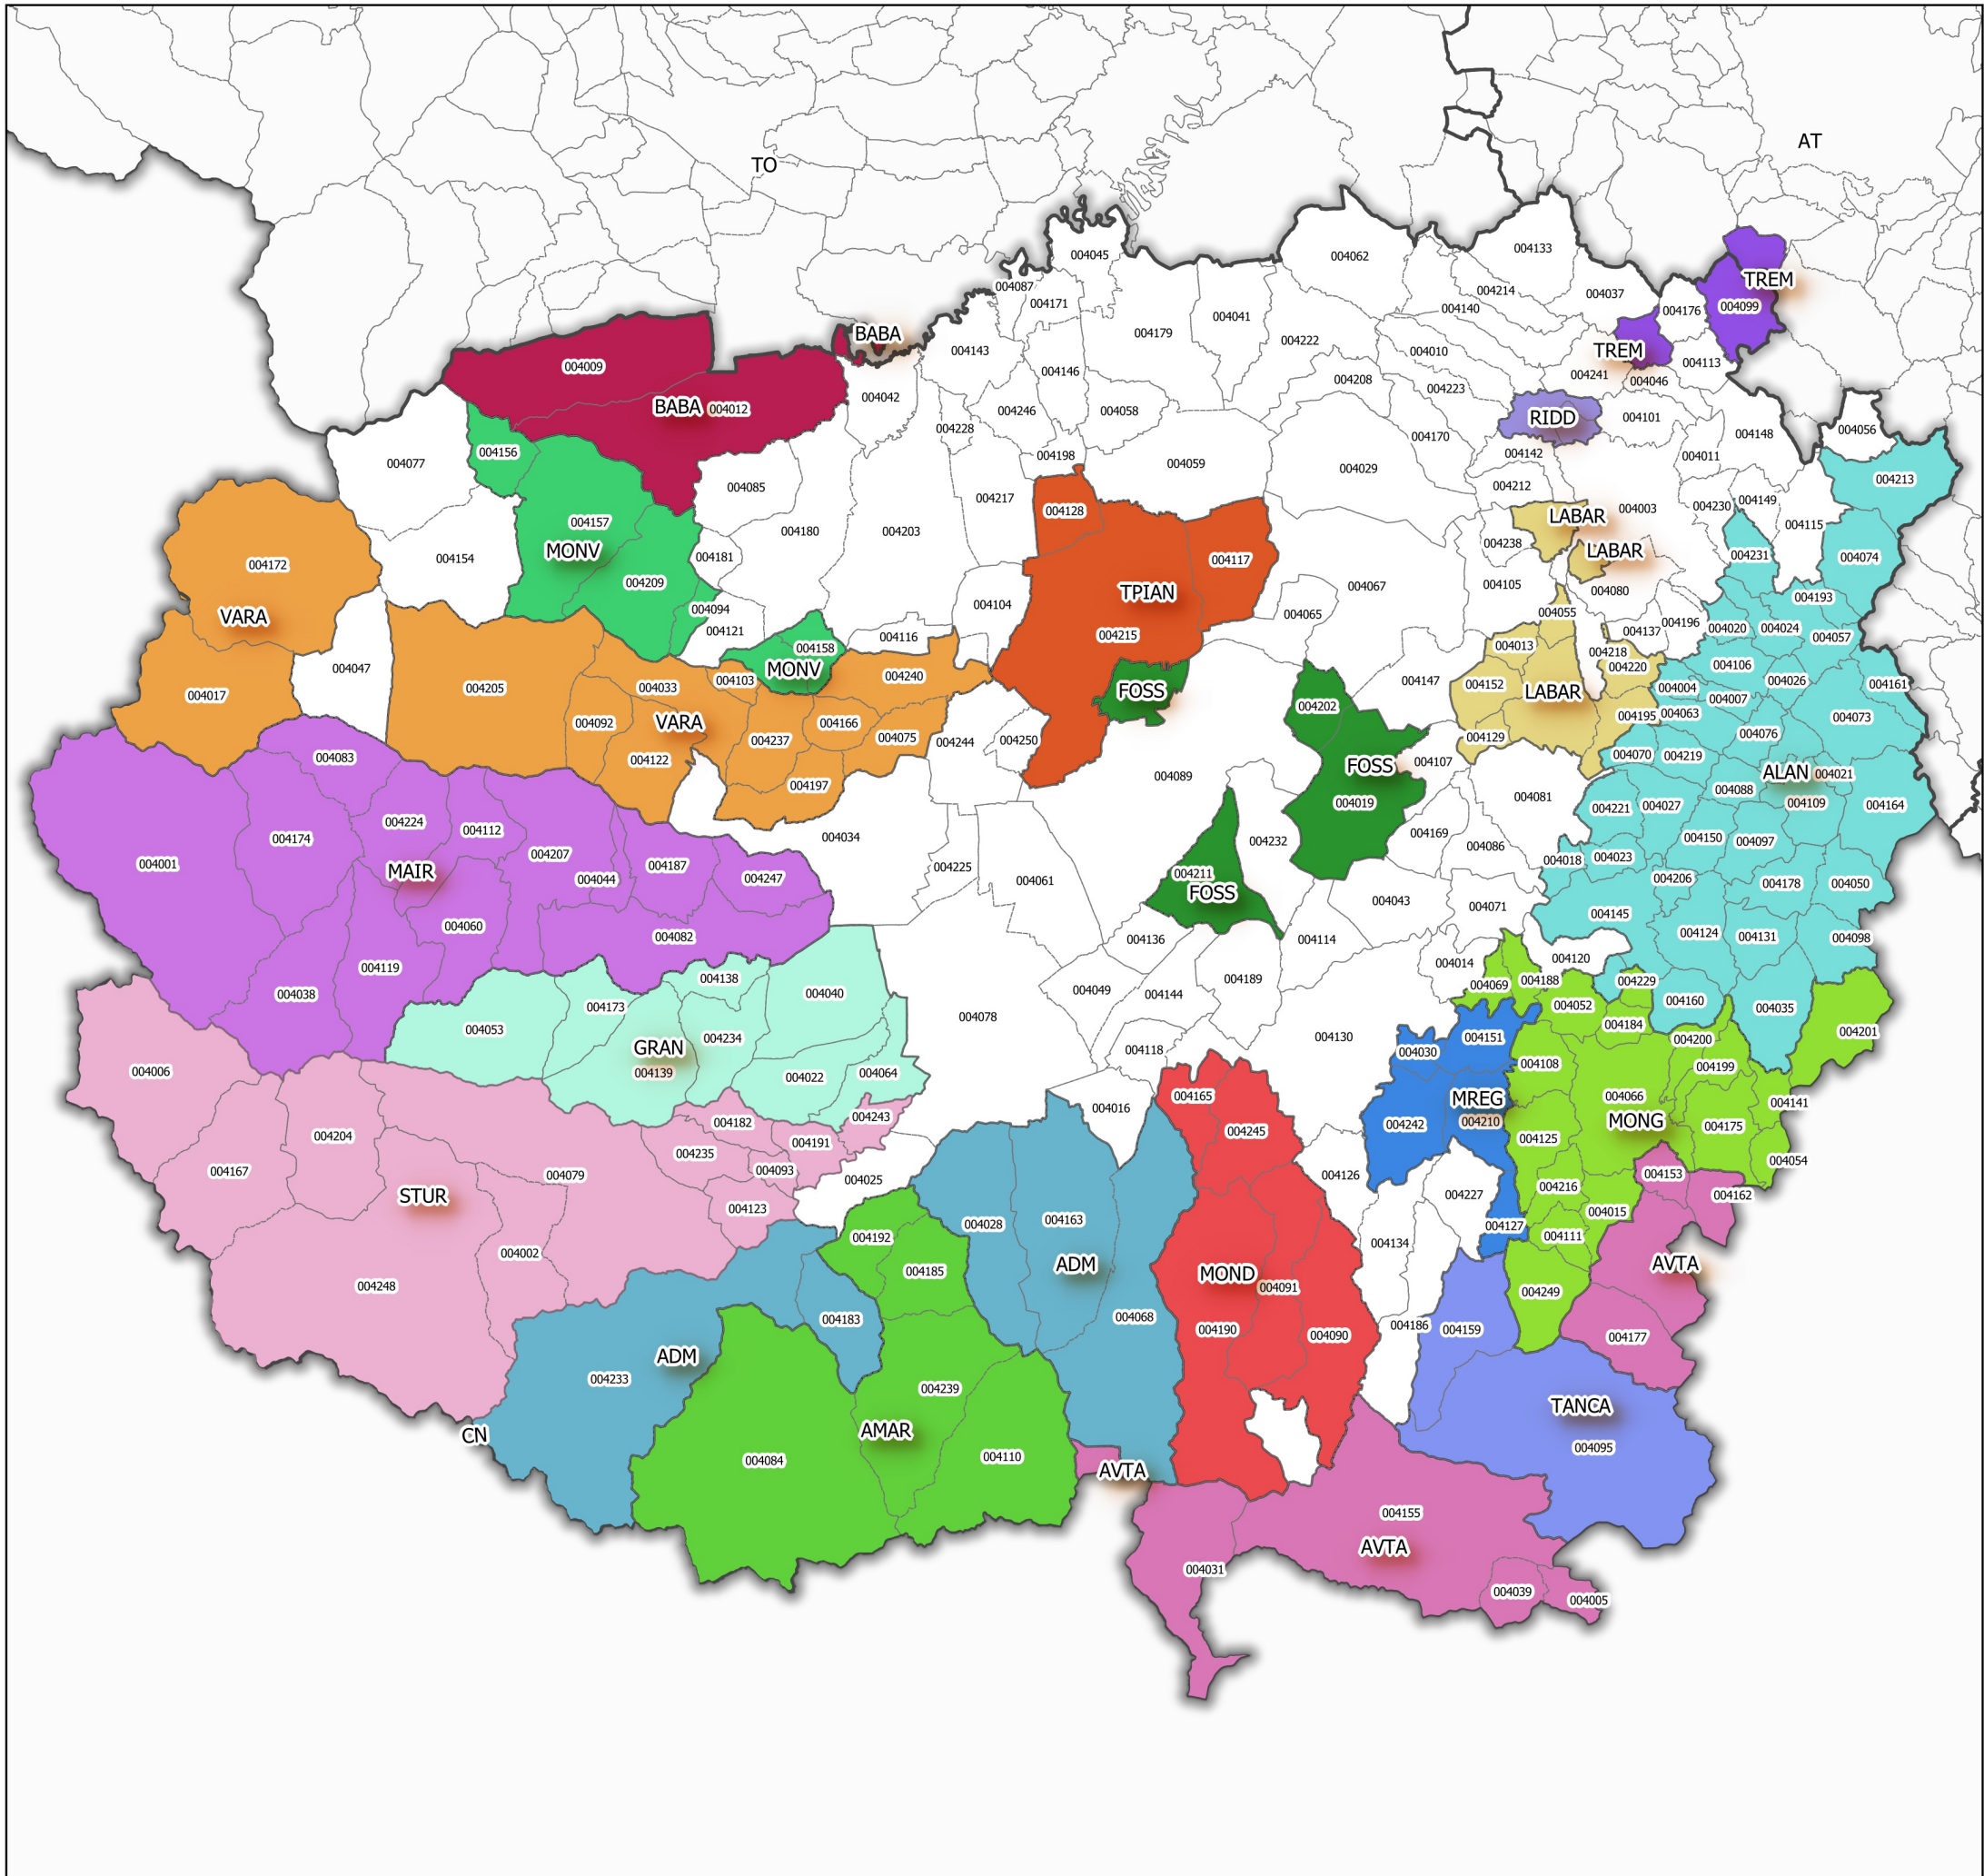

Carta delle Forme Associative

Legge regionale 28 settembre 2012, n.11
XII STRALCIO

Provincia di Cuneo

Carta delle Forme Associative

Legge regionale 28 settembre 2012, n.11
XII STRALCIO

Provincia di Cuneo

	ADM , Unione Montana Alpi Del Mare - Popolazione Totale: 19949
	ALAN , Unione Montana Alta Langa - Popolazione Totale: 18130
	AMAR , Unione Montana Alpi Marittime - Popolazione Totale: 8347
	AVTA , Unione Montana Alta Val Tanaro - Popolazione Totale: 4042
	BABA , Unione Montana Barge-bagnolo - Popolazione Totale: 13417
	FOSS , Unione Dei Comuni Del Fossanese - Popolazione Totale: 9353
	GRAN , Unione Montana Valle Grana - Popolazione Totale: 17966
	LABAR , Unione Di Comuni Colline Di Langa E Del Barolo - Popolazione Totale: 9383
	MAIR , Unione Montana Valle Maira - Popolazione Totale: 11502
	MOND , Unione Montana Mondole' - Popolazione Totale: 12378
	MONG , Unione Montana Di Comuni Delle Valli Mongia E Cevetta - Langa Cebana - Alta Valle Bormida - Popolazione Totale: 11533
	MONV , Unione Montana Dei Comuni Del Monviso - Popolazione Totale: 6343
	MREG , Unione Montana Del Monte Regale - Popolazione Totale: 6462
	RIDD , Colline Del Riddone - Popolazione Totale: 3548
	STUR , Unione Montana Valle Stura - Popolazione Totale: 7342
	TANCA , Unione Montana Valli Tanaro E Casotto - Popolazione Totale: 3288
	TPIAN , Unione Terre Della Pianura - Popolazione Totale: 26324
	TREM , Castelli Tra Roero E Monferrato - Popolazione Totale: 3873
	VARA , Unione Montana Valle Varaita - Popolazione Totale: 17655