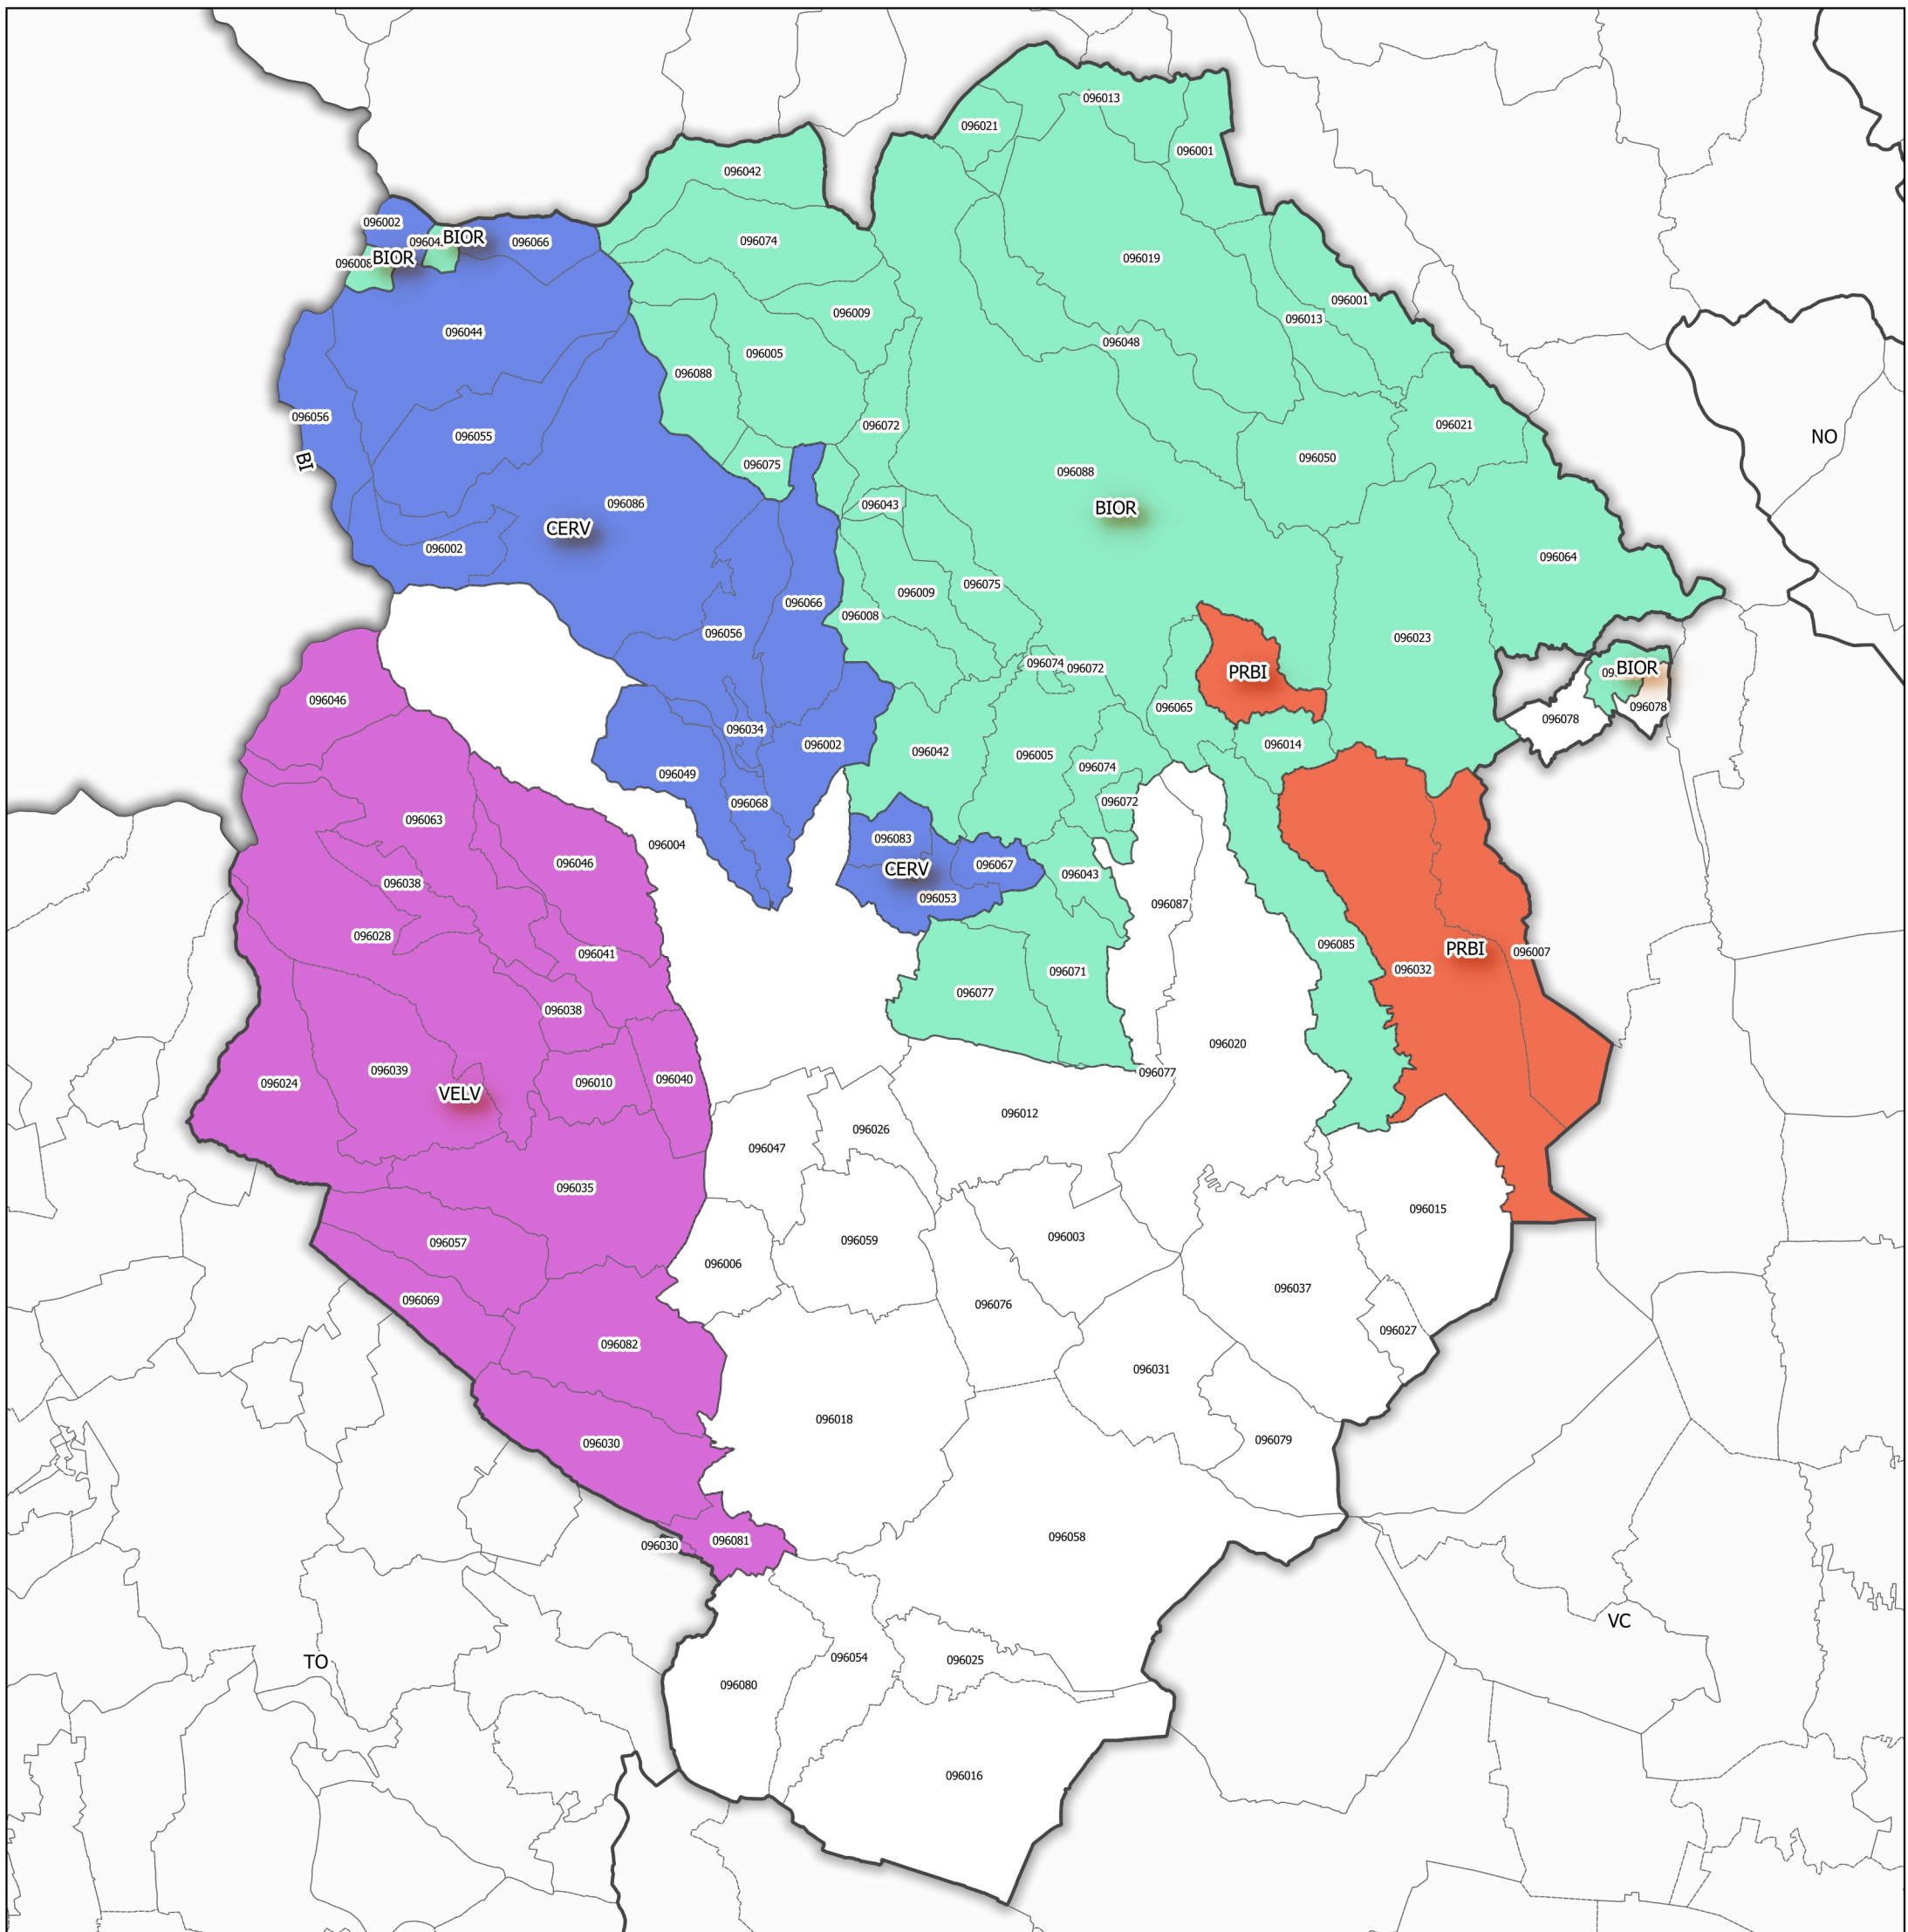

Carta delle Forme Associative

Legge regionale 28 settembre 2012, n.11
XII STRALCIO

Provincia di Biella

5 0 5 10 15 20 km

Carta delle Forme Associative

Legge regionale 28 settembre 2012, n.11
XII STRALCIO

Provincia di Biella

	BIOR , Unione Montana Dei Comuni Del Biellese Orientale - Popolazione Totale: 38153
	CERV , Unione Montana Valle Del Cervo - La Bürsch - Popolazione Totale: 14427
	PRBI , Unione Di Comuni Prealpi Biellesi - Popolazione Totale: 4541
	VELV , Unione Montana Valle Elvo - Popolazione Totale: 21330

Elenco dei Comuni della Provincia di Biella appartenenti a Forme Associative di altre Province.

SIGLA	UNIONE	TIPO	PV	COMUNI	ISTAT	POPOLAZIONE	CLASSIFICAZIONE	PV2
TBEB	UNIONE DI COMUNI TRA BARAGGIA E BRAMATERRA	UNIONI DI COMUNI	VC	Castelletto Cervo	096015	819	pianura	BI
TBEB	UNIONE DI COMUNI TRA BARAGGIA E BRAMATERRA	UNIONI DI COMUNI	VC	Giffenga	096027	108	pianura	BI
TBEB	UNIONE DI COMUNI TRA BARAGGIA E BRAMATERRA	UNIONI DI COMUNI	VC	Villa del Bosco	096078	326	collina	BI

Elenco dei Comuni della Provincia di Biella non appartenenti a Forme Associative

COMUNI	ISTAT	POPOLAZIONE	CLASSIFICAZIONE
Benna	096003	1144	pianura
BIELLA	096004	44208	montagna
Borriana	096006	885	pianura
Candelo	096012	7304	pianura
Cavaglia'	096016	3544	collina
Cerrione	096018	2847	collina
Cossato	096020	14312	pianura
Dorzano	096025	543	collina
Gaglianico	096026	3763	pianura
Massazza	096031	533	pianura
Mottalciata	096037	1323	pianura
Ponderano	096047	3778	pianura
Roppolo	096054	858	collina
Salussola	096058	1907	pianura
Sandigliano	096059	2639	pianura
Verrone	096076	1247	pianura
Villanova Biellese	096079	190	pianura
Viverone	096080	1411	collina
Quaregna Cerreto	096087	2030	montagna