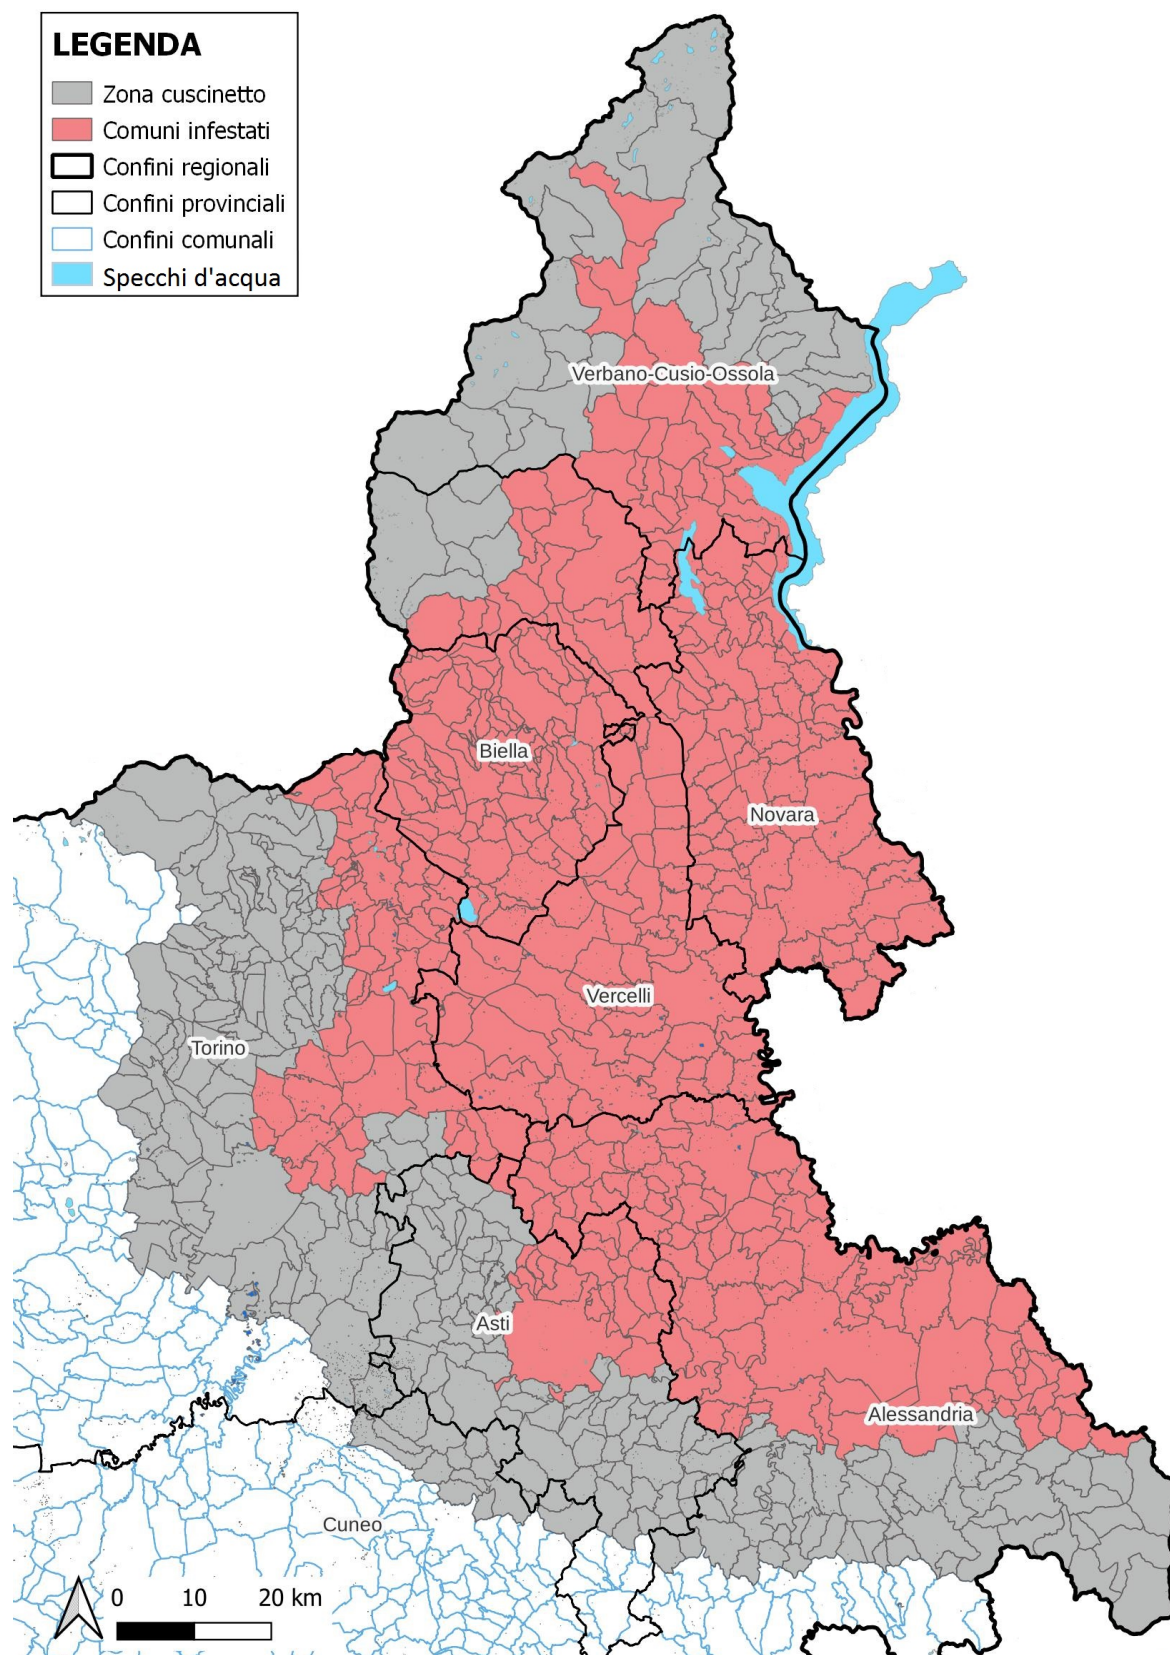

D.D. 788 del 6 ottobre 2022 "Aggiornamento dell'area delimitata per la presenza di *Popillia japonica* Newman in Piemonte"

Mappa con l'aggiornamento della zona infestata e della zona cuscinetto (15 km) – 2022.

**Zona infestata**, l'intero territorio comunale dei comuni di:

**- Provincia di Alessandria:**

Alessandria, Alfiano Natta, Alluvioni Pivera, Altavilla Monferrato, Alzano Scrivia, Avolasca, Balzola, Bassignana, Bergamasco, Berzano di Tortona, Borgo San Martino, Borgoratto Alessandrino, Bosco Marengo, Bozzole, Brignano-Frascata, Camagna Monferrato, Camino, Carbonara Scrivia, Carentino, Casal Cermelli, Casale Monferrato, Casalnoceto, Casasco, Castellar Guidobono, Castellazzo Bormida, Castelletto Merli, Castelletto Monferrato, Castelnuovo Scrivia, Cella Monte, Cereseto, Cerreto Grue, Cerrina Monferrato, Coniolo, Conzano, Felizzano, Frassinello Monferrato, Frassineto Po, Frugarolo, Fubine Monferrato, Gabiano, Giarole, Gremiasco, Guazzora, Isola Sant'Antonio, Lu e Cuccaro Monferrato, Masio, Mirabello Monferrato, Molino dei Torti, Mombello Monferrato, Momperone, Moncestino, Monleale, Montecastello, Montegioco, Montemarzino, Morano sul Po, Murisengo, Occimiano, Odalengo Grande, Odalengo Piccolo, Olivola, Ottiglio, Oviglio, Ozzano Monferrato, Pecetto di Valenza, Pietra Marazzi, Pomaro Monferrato, Pontecurone, Pontestura, Ponzano Monferrato, Pozzol Groppo, Pozzolo Formigaro, Quargnento, Quattordio, Rivarone, Rosignano Monferrato, Sala Monferrato, Sale, San Giorgio Monferrato, San Salvatore Monferrato, Sarezzano, Serralunga di Crea, Solero, Solonghella, Spineto Scrivia, Terruggia, Ticineto, Tortona, Triville, Valenza, Valmacca, Vignale Monferrato, Viguzzolo, Villadeati, Villamiroglio, Villanova Monferrato, Villaromagnano, Volpedo, Volpeglino.

### **- Provincia di Vercelli:**

Alagna Valsesia, Alto Sermenza, Boccioleto, Campertogno, Carcoforo, Mollia.