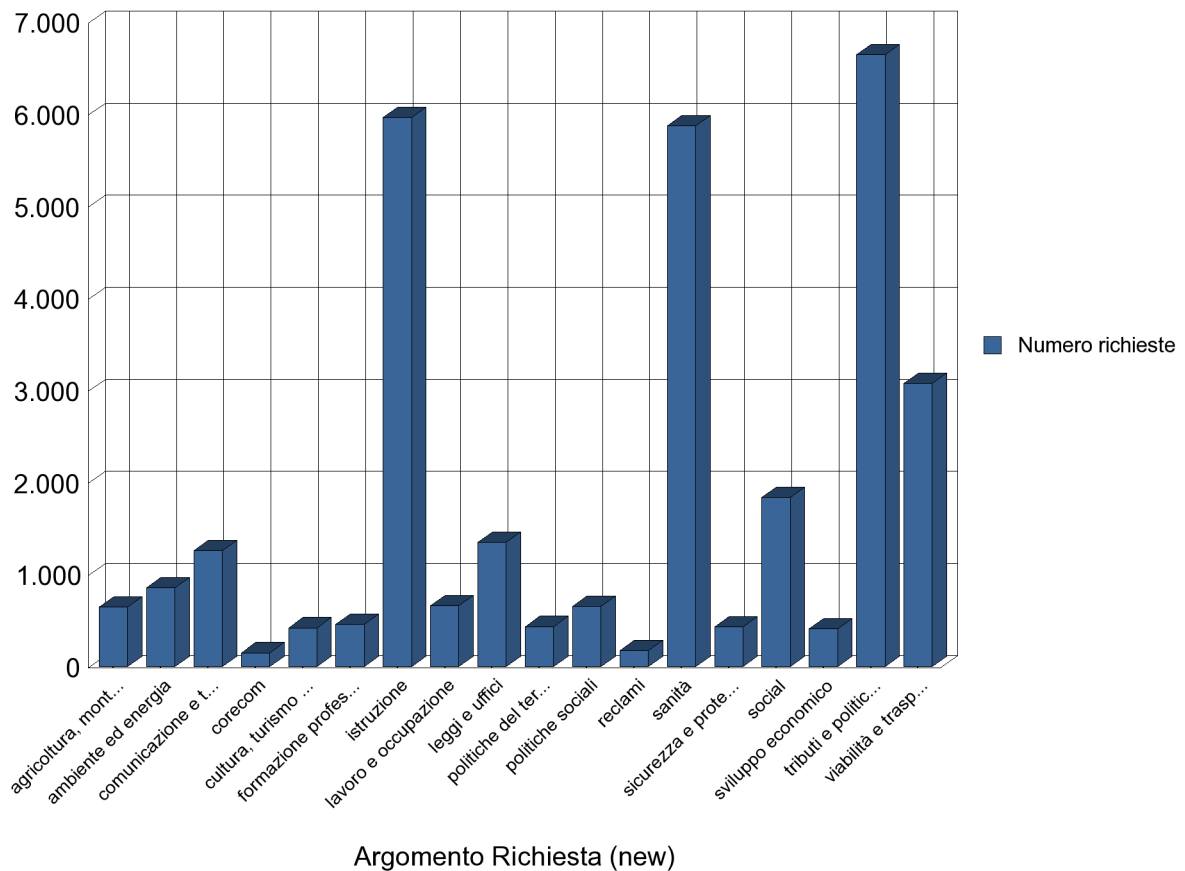

10. Richieste suddivise per argomento e sede

Statistiche riferite al periodo 01/01/2021 - 31/12/2021

Struttura informativa di riferimento: URP Regione Piemonte - Sede di Alessandria; URP Regione Piemonte - Sede di Asti; URP Regione Piemonte - Sede di Biella; URP Regione Piemonte - Sede di Cuneo; URP Regione Piemonte - Sede di Novara; URP Regione Piemonte - Sede di Torino; URP Regione Piemonte - Sede di Verbania; URP Regione Piemonte - Sede di Vercelli

Totale:	31.322
Somma:	31.322