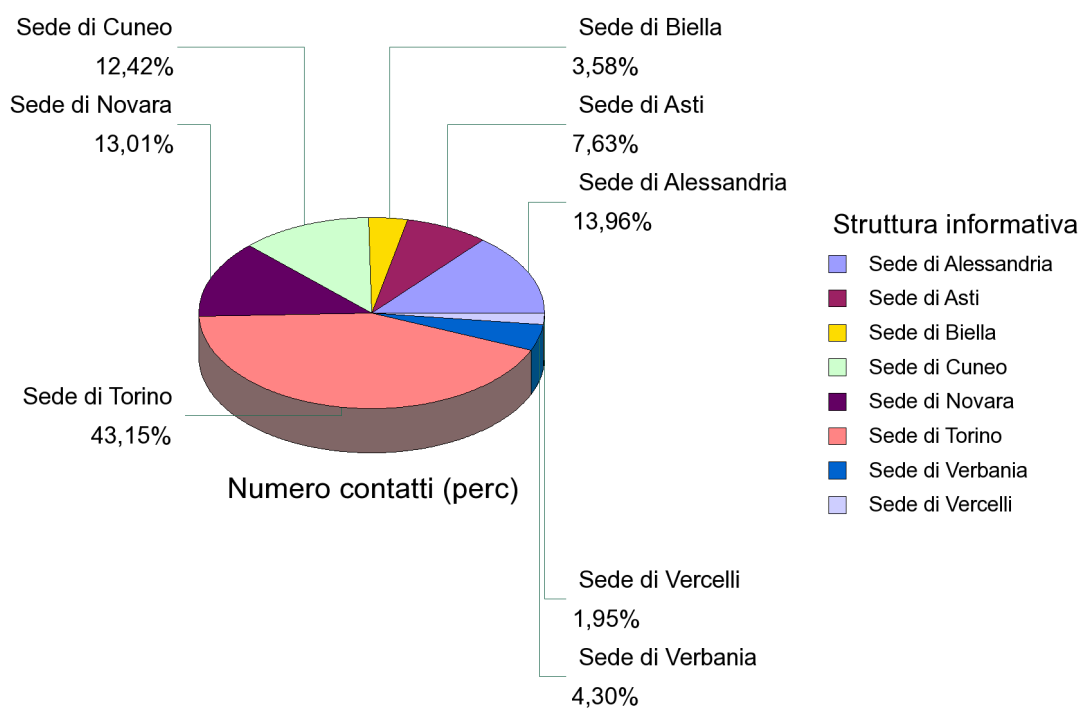

## Affluenza degli utenti suddivisa per sede URP

Statistiche riferite al periodo 01/01/2021 0.01.00 - 31/12/2021 0.12.00

Struttura Informativa Ricevente	Numero contatti
URP Regione Piemonte - Sede di Alessandria	4.373
URP Regione Piemonte - Sede di Asti	2.389
URP Regione Piemonte - Sede di Biella	1.120
URP Regione Piemonte - Sede di Cuneo	3.891
URP Regione Piemonte - Sede di Novara	4.076
URP Regione Piemonte - Sede di Torino	13.514
URP Regione Piemonte - Sede di Verbania	1.348
URP Regione Piemonte - Sede di Vercelli	611
<b>Totale:</b>	<b>31.322</b>