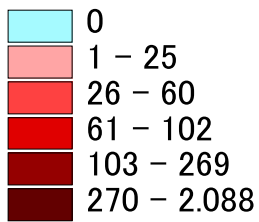

Incidenti stradali Anno 2020

 Città Metropolitana e Province

Fonte: Istat

 Elaborazione dell'Ufficio di Statistica
della Regione Piemonte