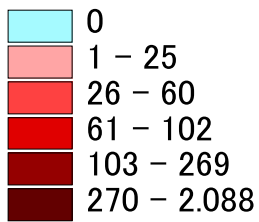

# Incidenti stradali Anno 2020

 Città Metropolitana e Province

Fonte: Istat

 Elaborazione dell'Ufficio di Statistica  
della Regione Piemonte