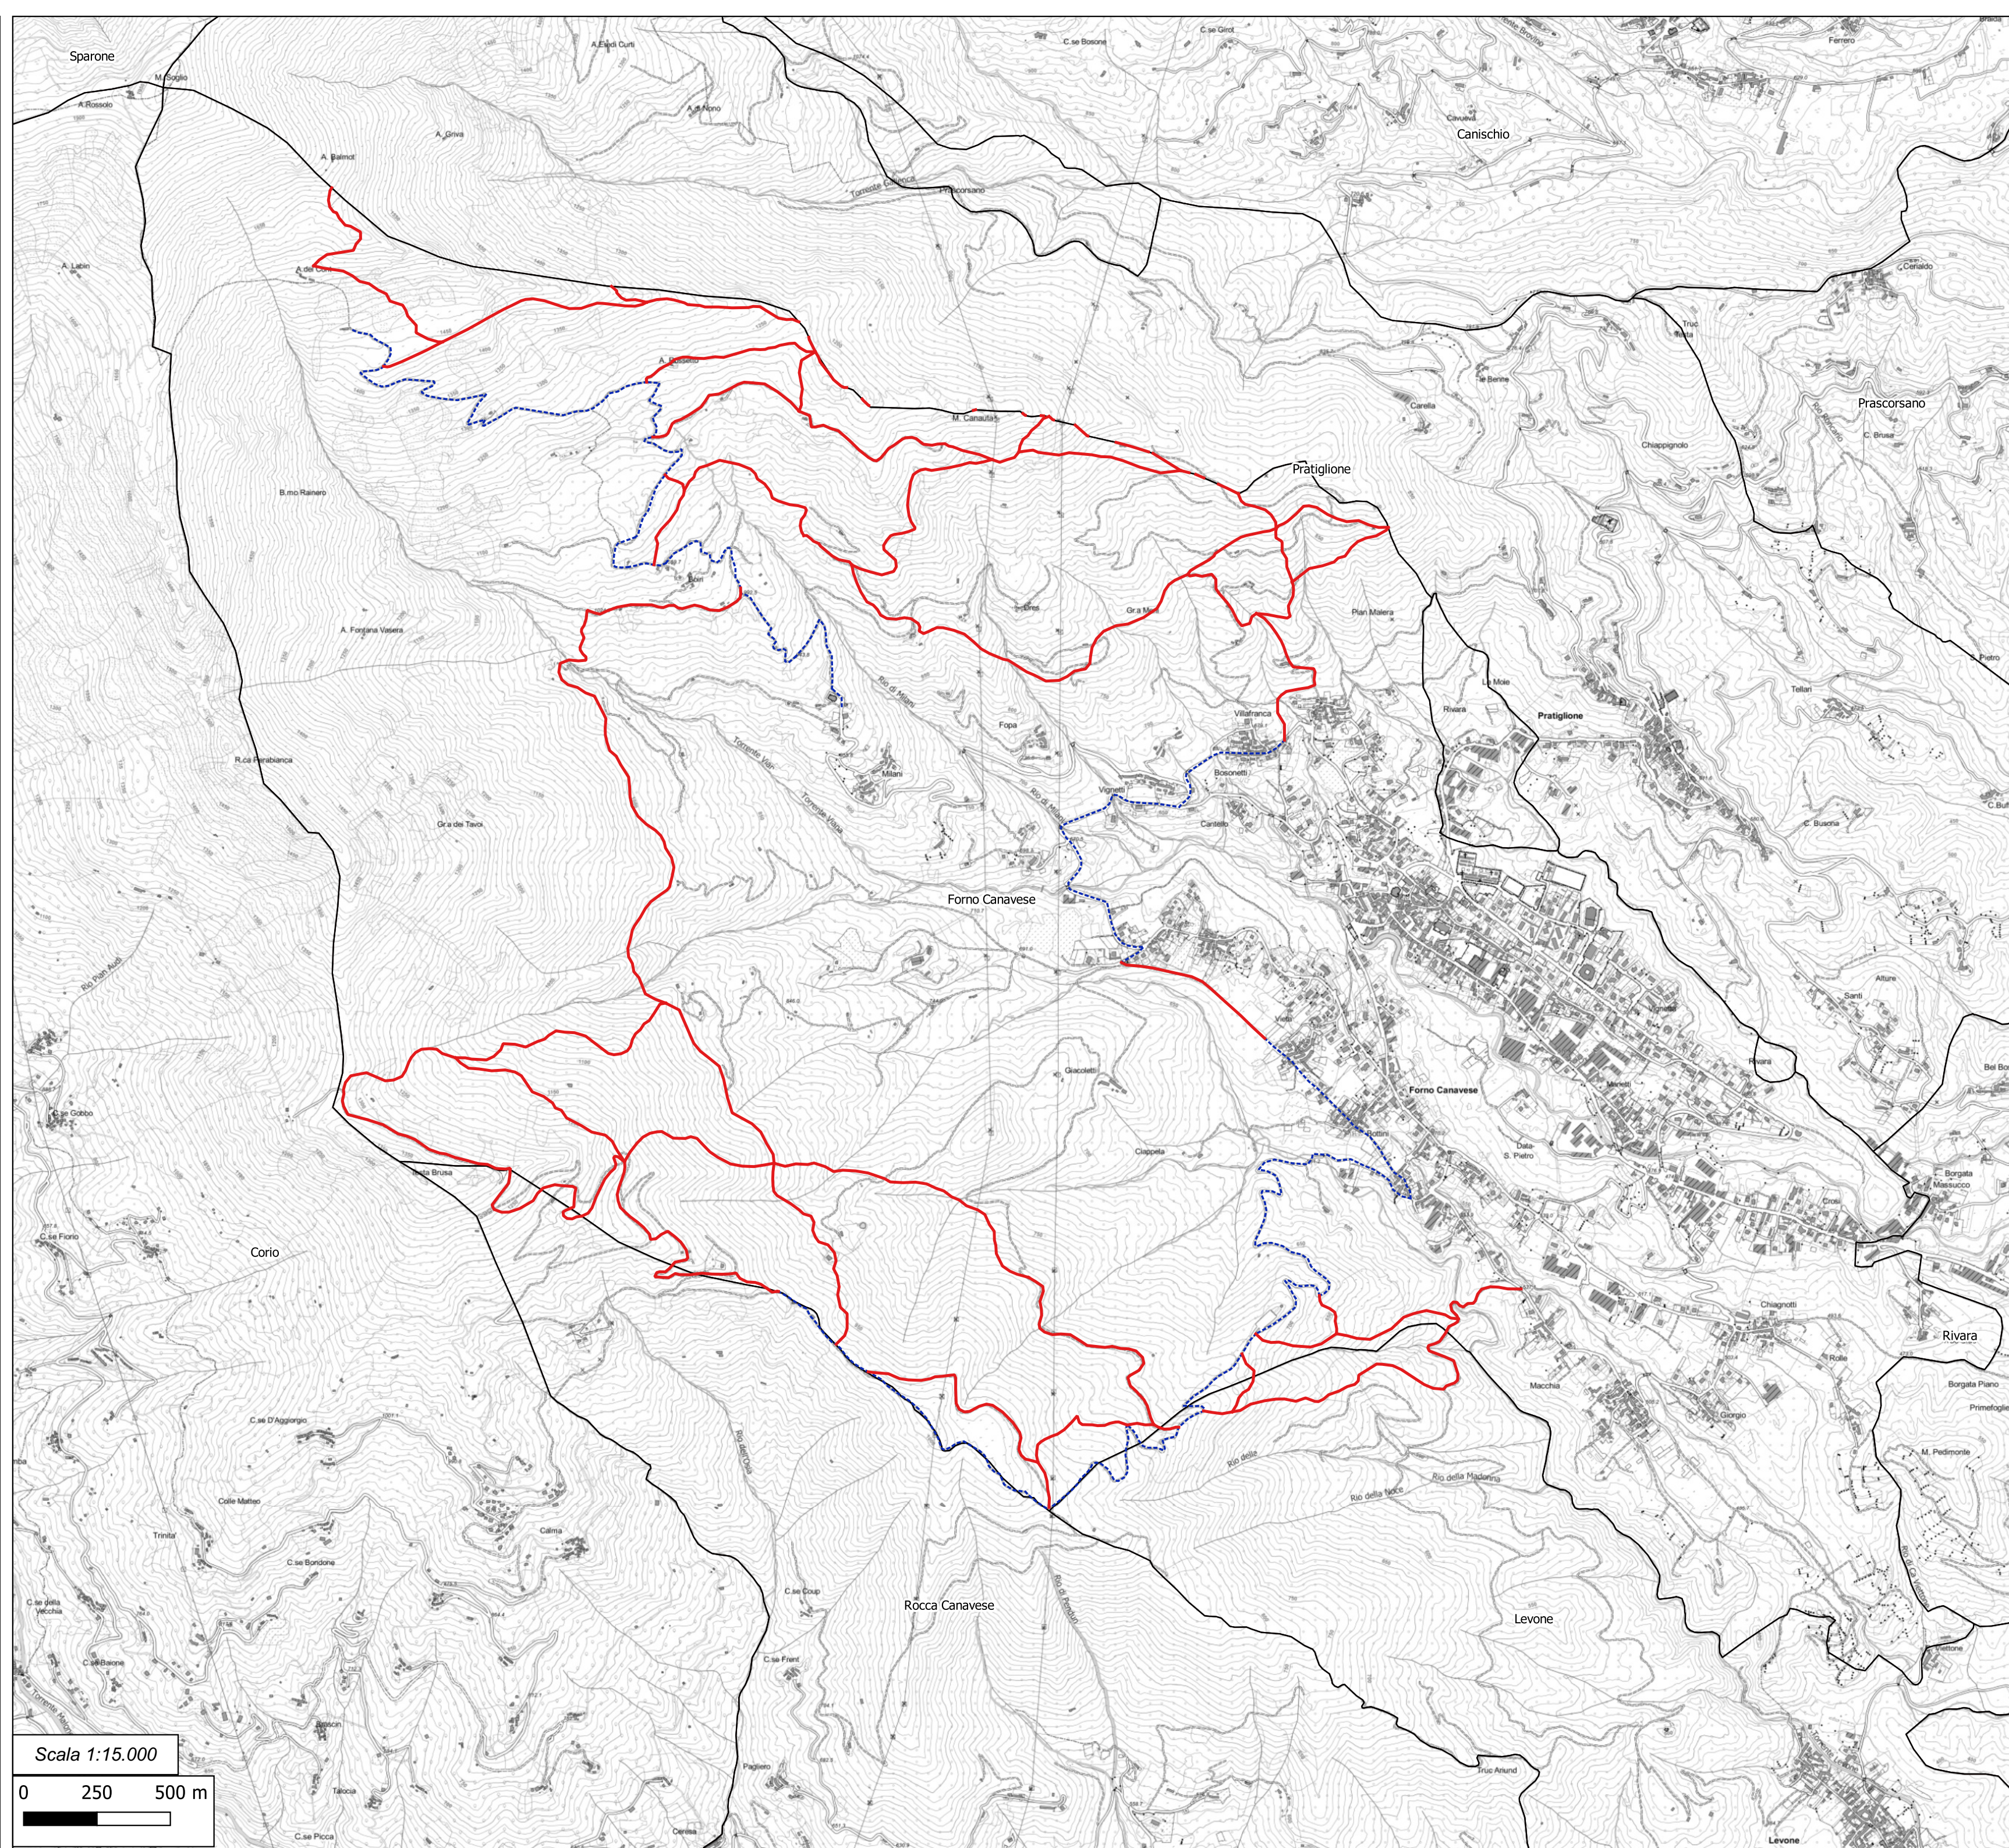

**CATASTO FUORISTRADA**  
percorsi individuati ai sensi dell'art. 11 della l.r. 32/1982

Comune: Forno Canavese (TO)

**Legenda**

- Strade di collegamento
- Percorsi fuoristrada autorizzati

Scala 1:15.000

0 250 500 m