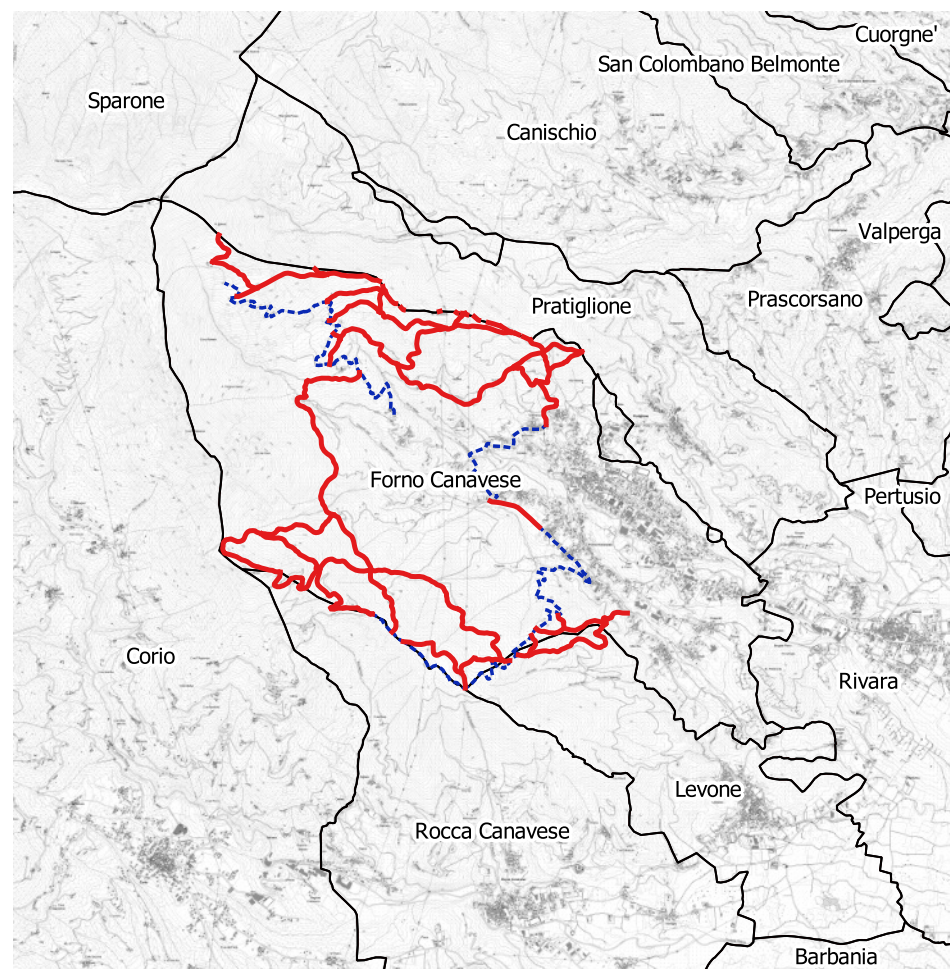

**CATASTO FUORISTRADA**  
percorsi individuati ai sensi dell'art. 11 della l.r. 32/1982

Comune: Forno Canavese (TO)

**Legenda**

- Strade di collegamento
- Percorsi fuoristrada autorizzati

Scala 1:15.000

0 250 500 m