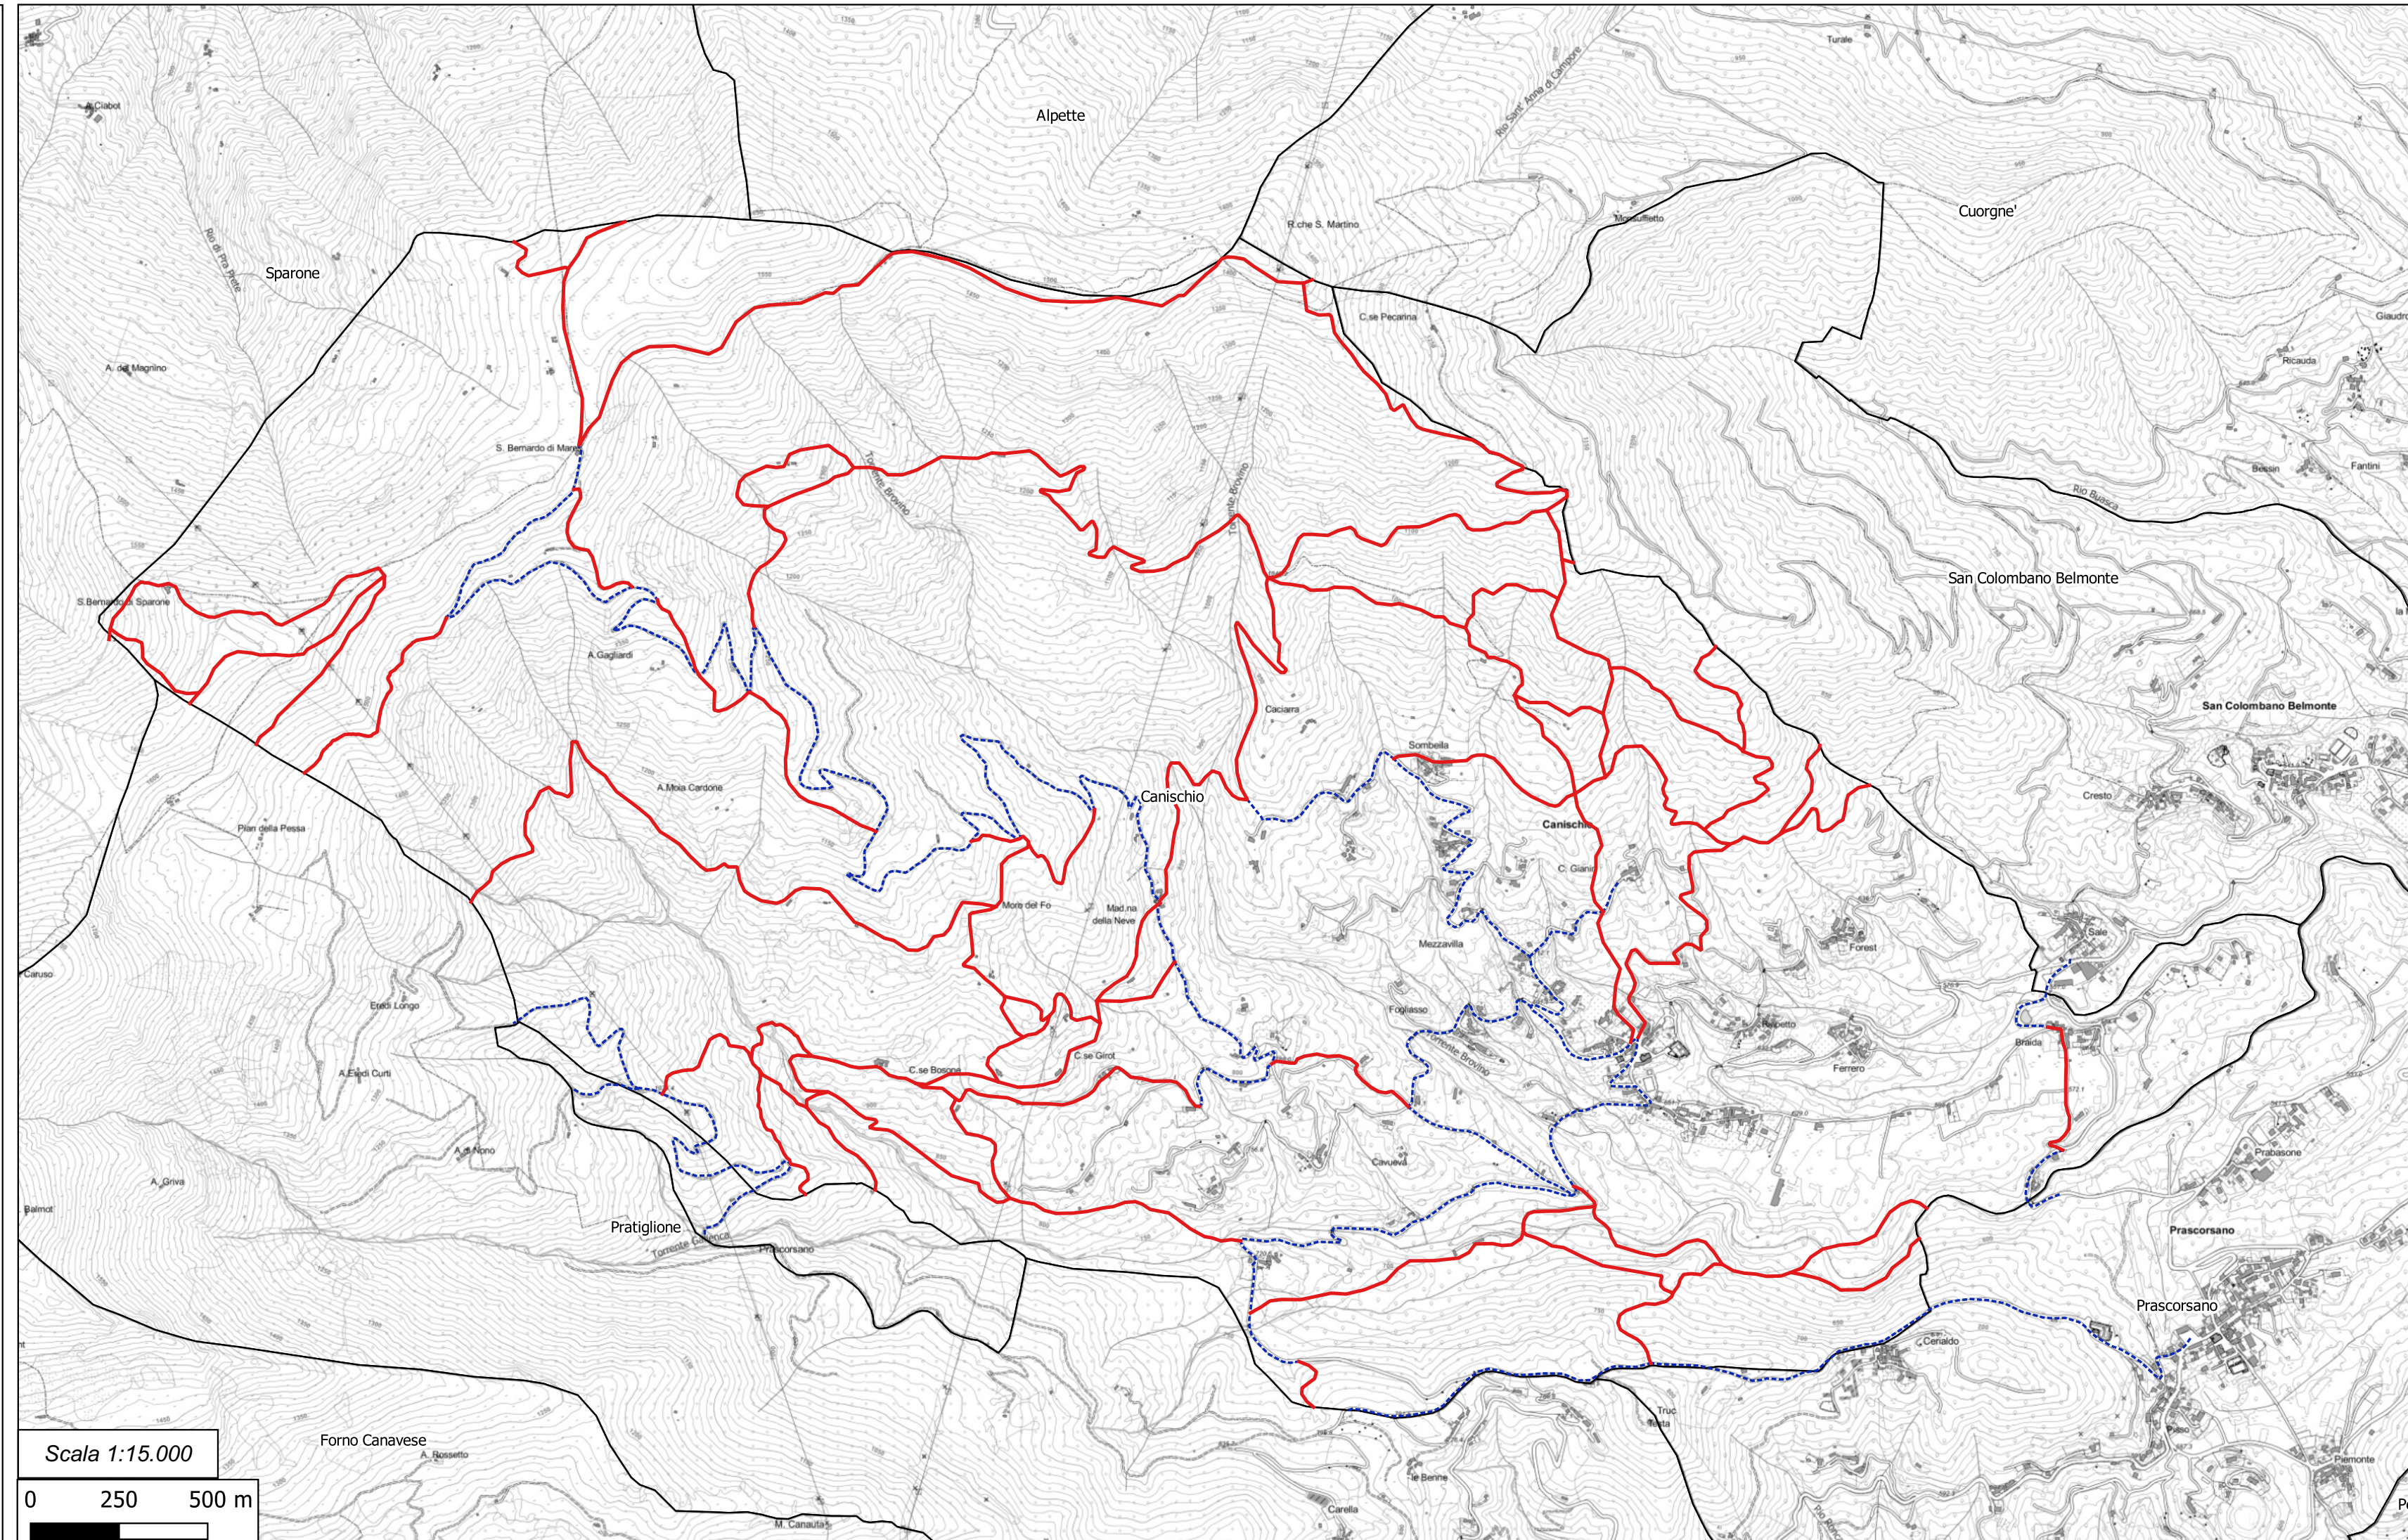

CATASTO FUORISTRADA
percorsi individuati ai sensi dell'art. 11 della l.r. 32/1982

Comune: Canischio (TO)

Legenda

- Strade di collegamento
- Percorsi fuoristrada autorizzati