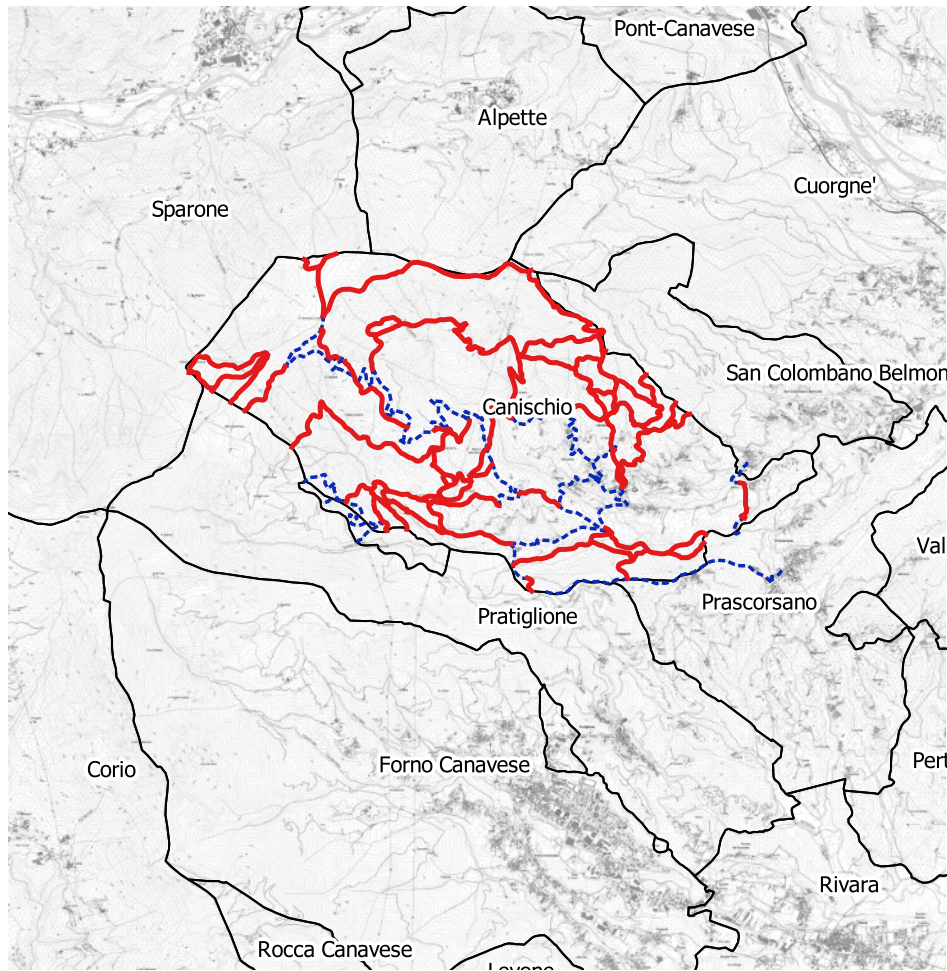

CATASTO FUORISTRADA
percorsi individuati ai sensi dell'art. 11 della l.r. 32/1982

Comune: Canischio (TO)

Legenda

- Strade di collegamento
- Percorsi fuoristrada autorizzati