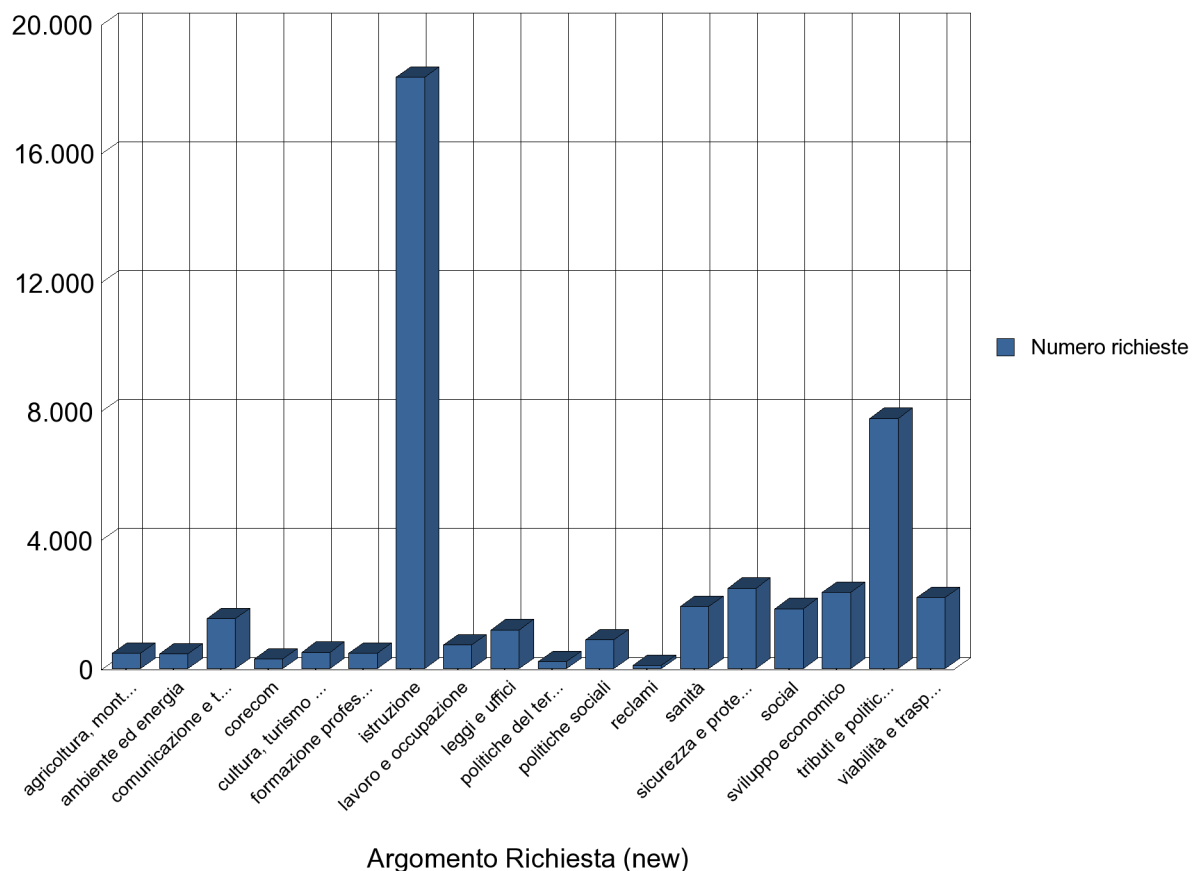

10.Richieste suddivise per argomento e sede

Statistiche riferite al periodo 01/01/2020 - 31/12/2020

Struttura informativa di riferimento: URP Regione Piemonte - Sede di Alessandria;URP Regione Piemonte - Sede di Asti;URP Regione Piemonte - Sede di Biella;URP Regione Piemonte - Sede di Cuneo;URP Regione Piemonte - Sede di Novara;URP Regione Piemonte - Sede di Torino;URP Regione Piemonte - Sede di Verbania;URP Regione Piemonte - Sede di Vercelli

viabilità e trasporti	Somma:	2.210
Totale:		43.949
	Somma:	43.949