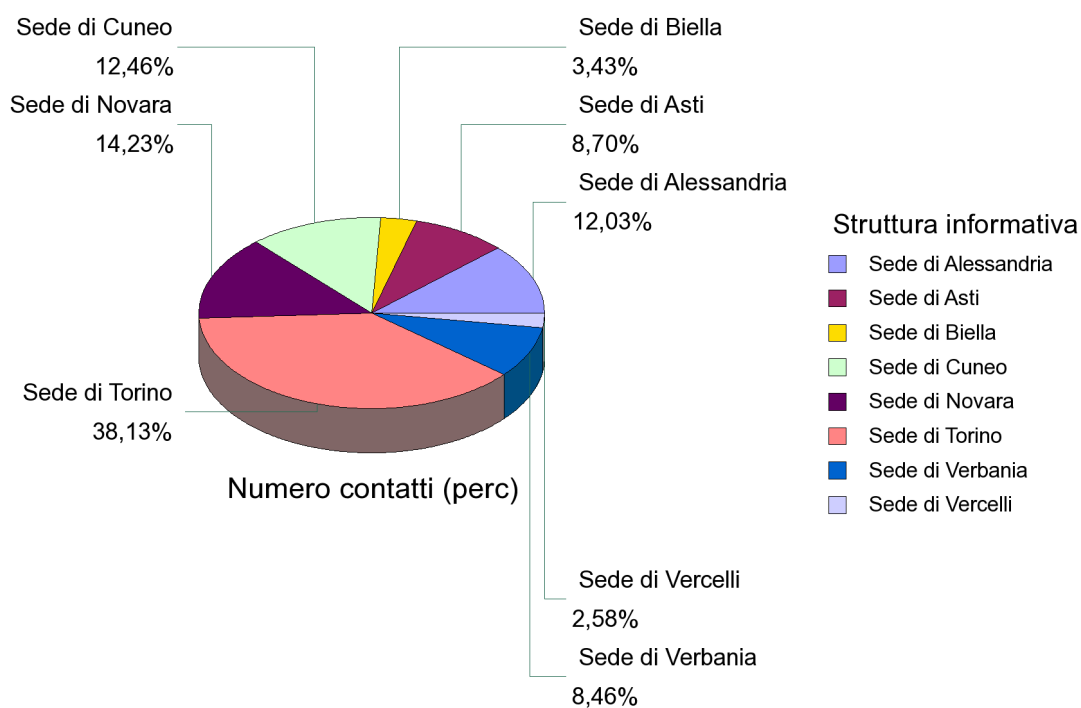

Affluenza degli utenti suddivisa per sede URP

Statistiche riferite al periodo 01/01/2020 0.01.00 - 31/12/2020 0.12.00

Struttura Informativa Ricevente	Numero contatti
URP Regione Piemonte - Sede di Alessandria	5.286
URP Regione Piemonte - Sede di Asti	3.823
URP Regione Piemonte - Sede di Biella	1.507
URP Regione Piemonte - Sede di Cuneo	5.475
URP Regione Piemonte - Sede di Novara	6.252
URP Regione Piemonte - Sede di Torino	16.757
URP Regione Piemonte - Sede di Verbania	3.717
URP Regione Piemonte - Sede di Vercelli	1.132
Totale:	43.949