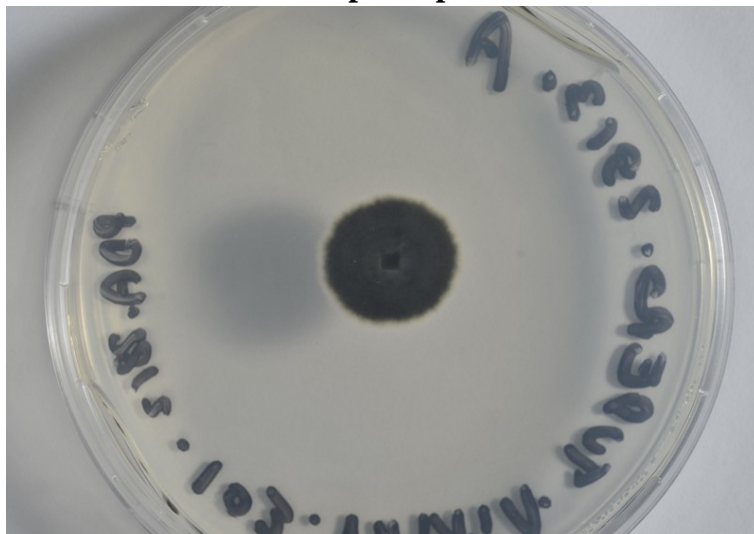

***Helminthosporium solani* patata tubero scabbia argentea sintomi 103-sfr**

***Helminthosporium solani* patata tubero 30gg WA caspula petri 103-sfr**

REGIONE  
PIEMONTE

SFR

*Helminthosporium solani* patata tubero 21gg PDA capsula petri 103-sfr

retro capsula petri

*Helminthosporium solani* patata tubero conidi 103-sfr