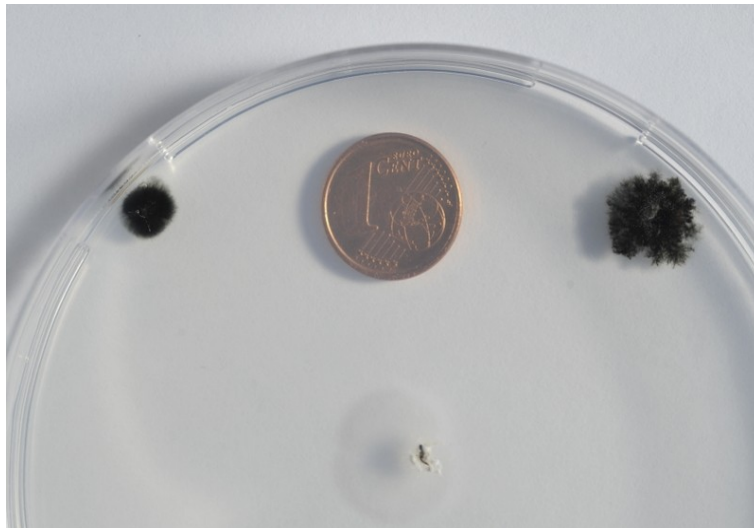

***Helminthosporium solani* patata tubero scabbia argentea sintomi 103-sfr**

***Helminthosporium solani* patata tubero 30gg WA caspula petri 103-sfr**

REGIONE  
PIEMONTE

SFR

*Helminthosporium solani* patata tubero 21gg PDA capsula petri 103-sfr

retro capsula petri

*Helminthosporium solani* patata tubero conidi 103-sfr