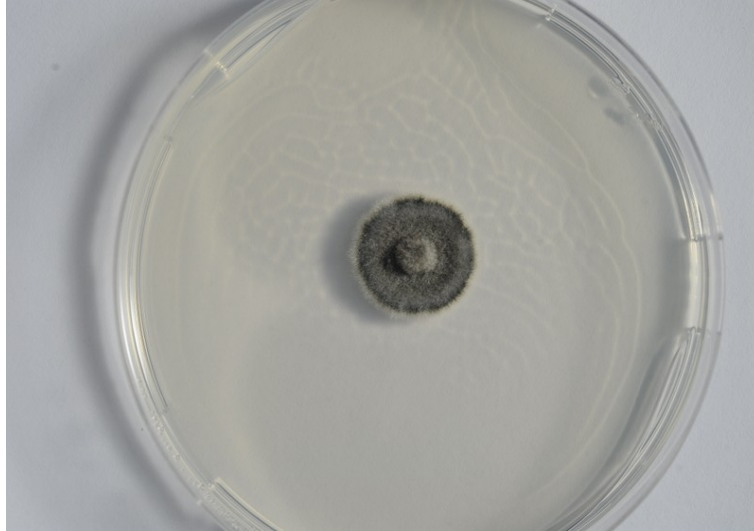

***Helminthosporium solani* patata tubero scabbia argentea sintomi 103-sfr**

***Helminthosporium solani* patata tubero 30gg WA caspula petri 103-sfr**

REGIONE  
PIEMONTE

SFR

*Helminthosporium solani* patata tubero 21gg PDA capsula petri 103-sfr

retro capsula petri

*Helminthosporium solani* patata tubero conidi 103-sfr