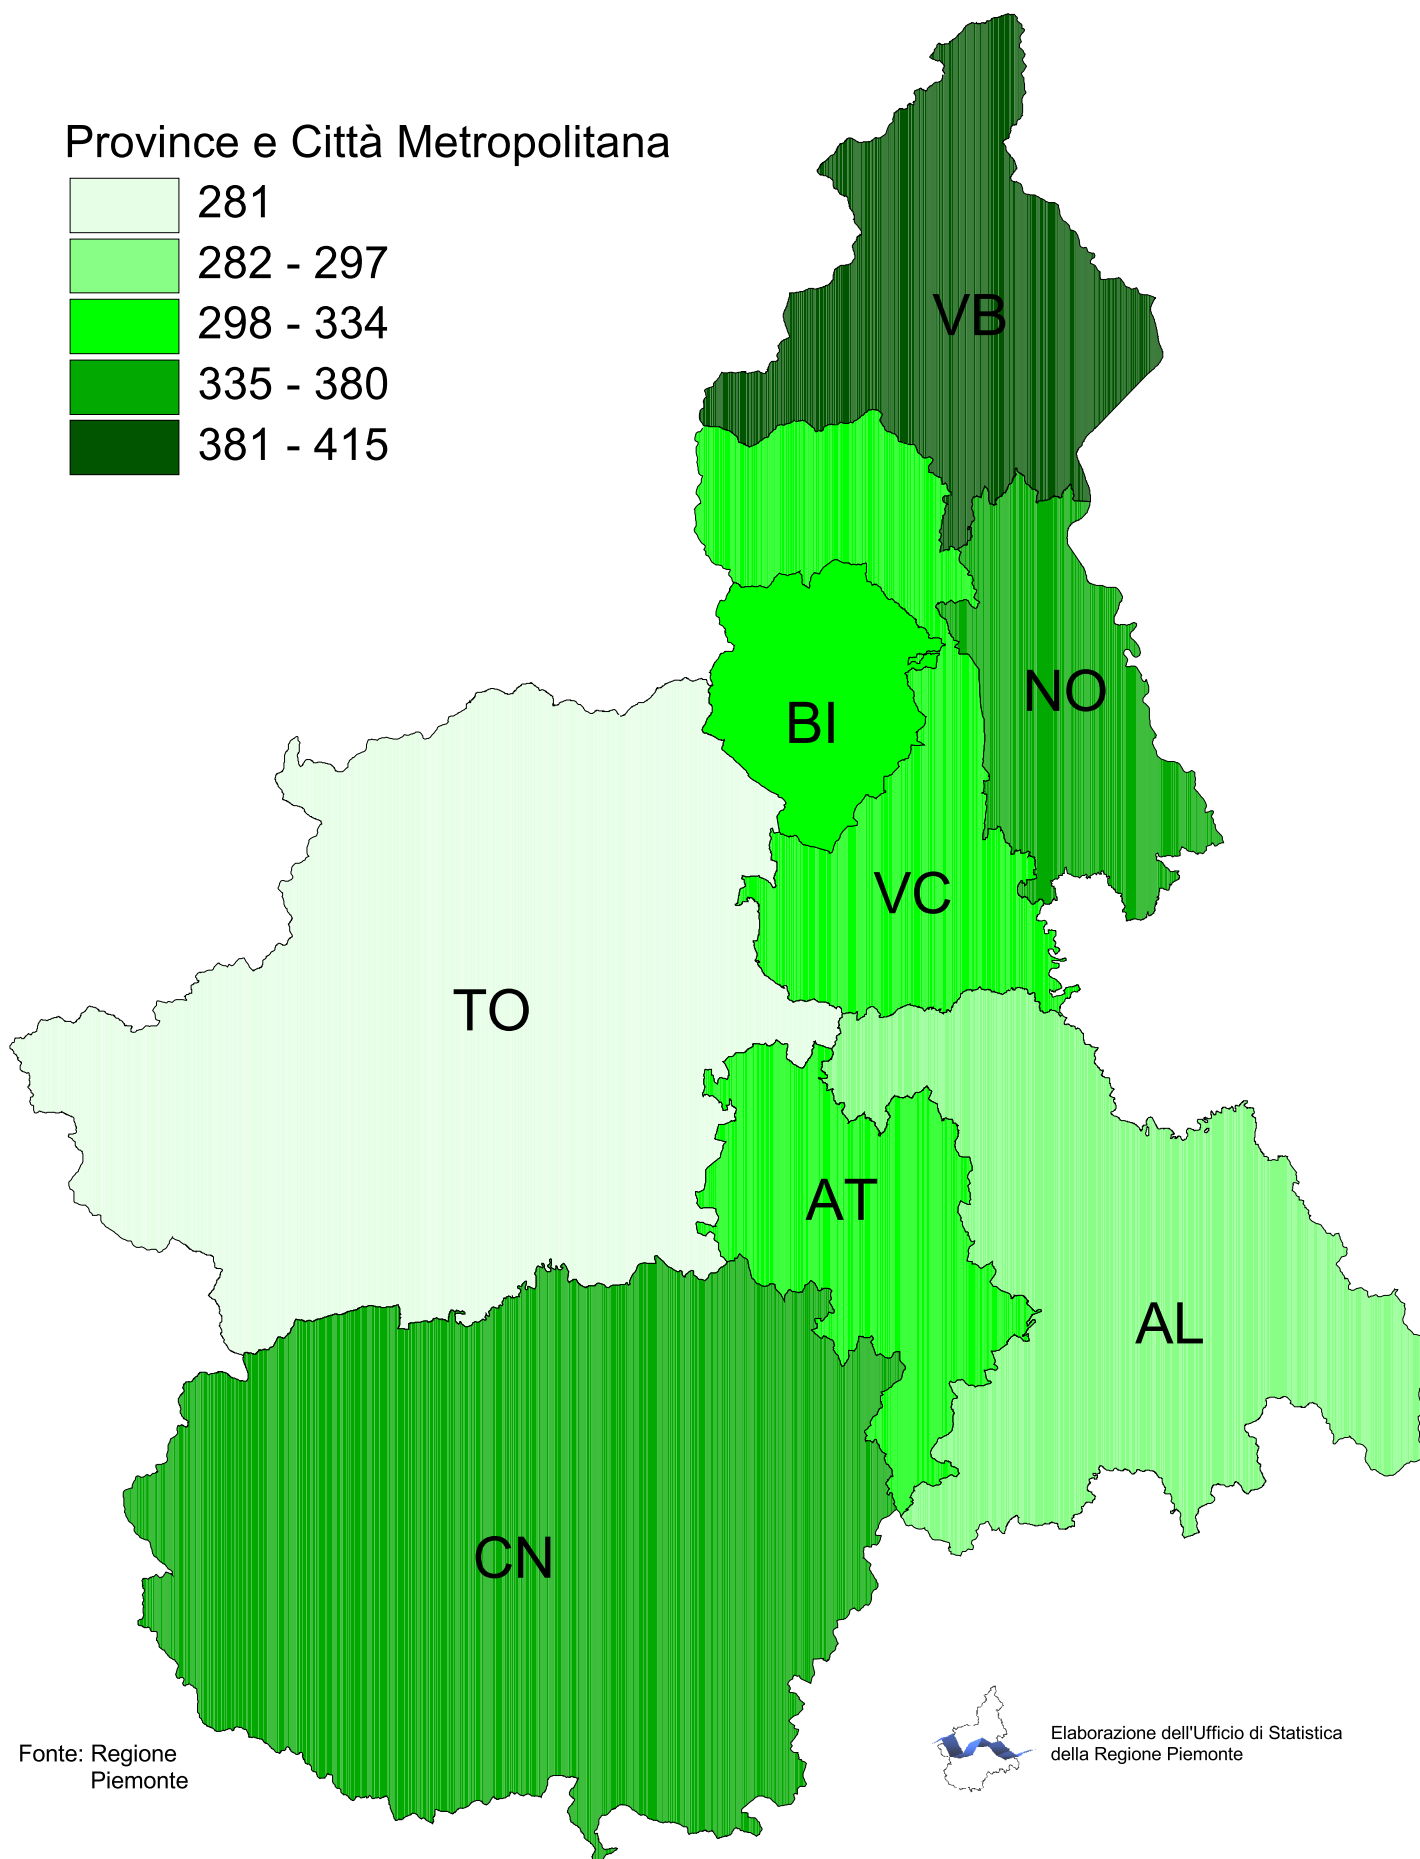

Raccolta differenziata pro capite

Anno 2019

Province e Città Metropolitana

Fonte: Regione Piemonte

Elaborazione dell'Ufficio di Statistica della Regione Piemonte