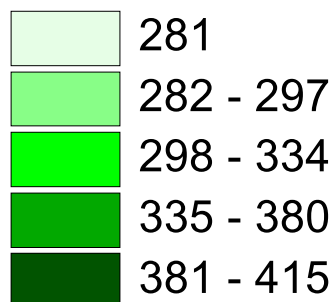

Raccolta differenziata pro capite

Anno 2019

Province e Città Metropolitana

Fonte: Regione Piemonte

Elaborazione dell'Ufficio di Statistica della Regione Piemonte