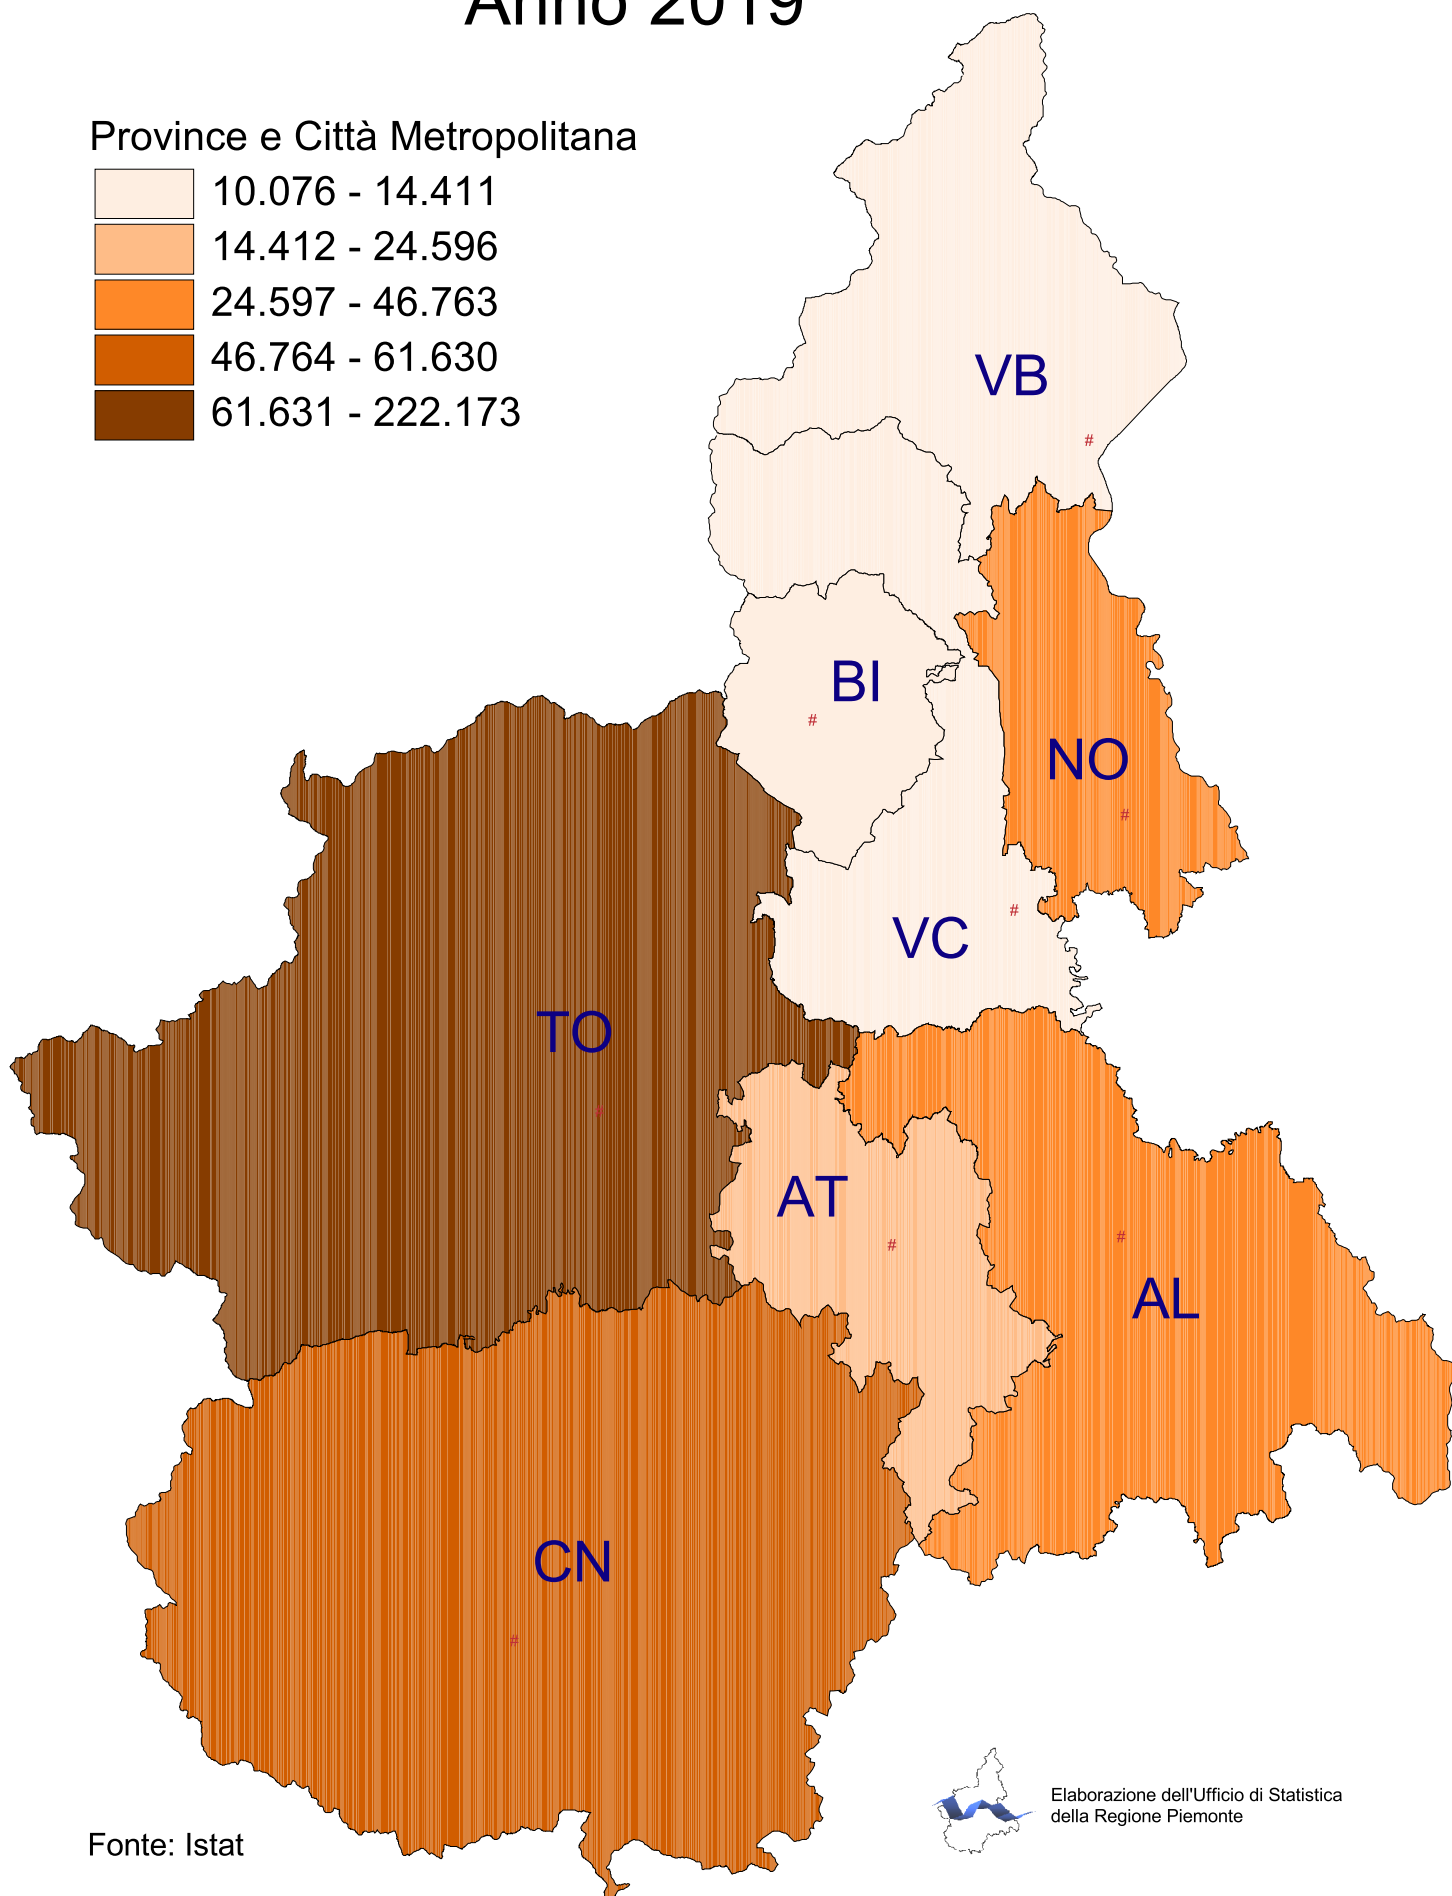

Residenti stranieri

Anno 2019

Province e Città Metropolitana

Fonte: Istat

Elaborazione dell'Ufficio di Statistica
della Regione Piemonte