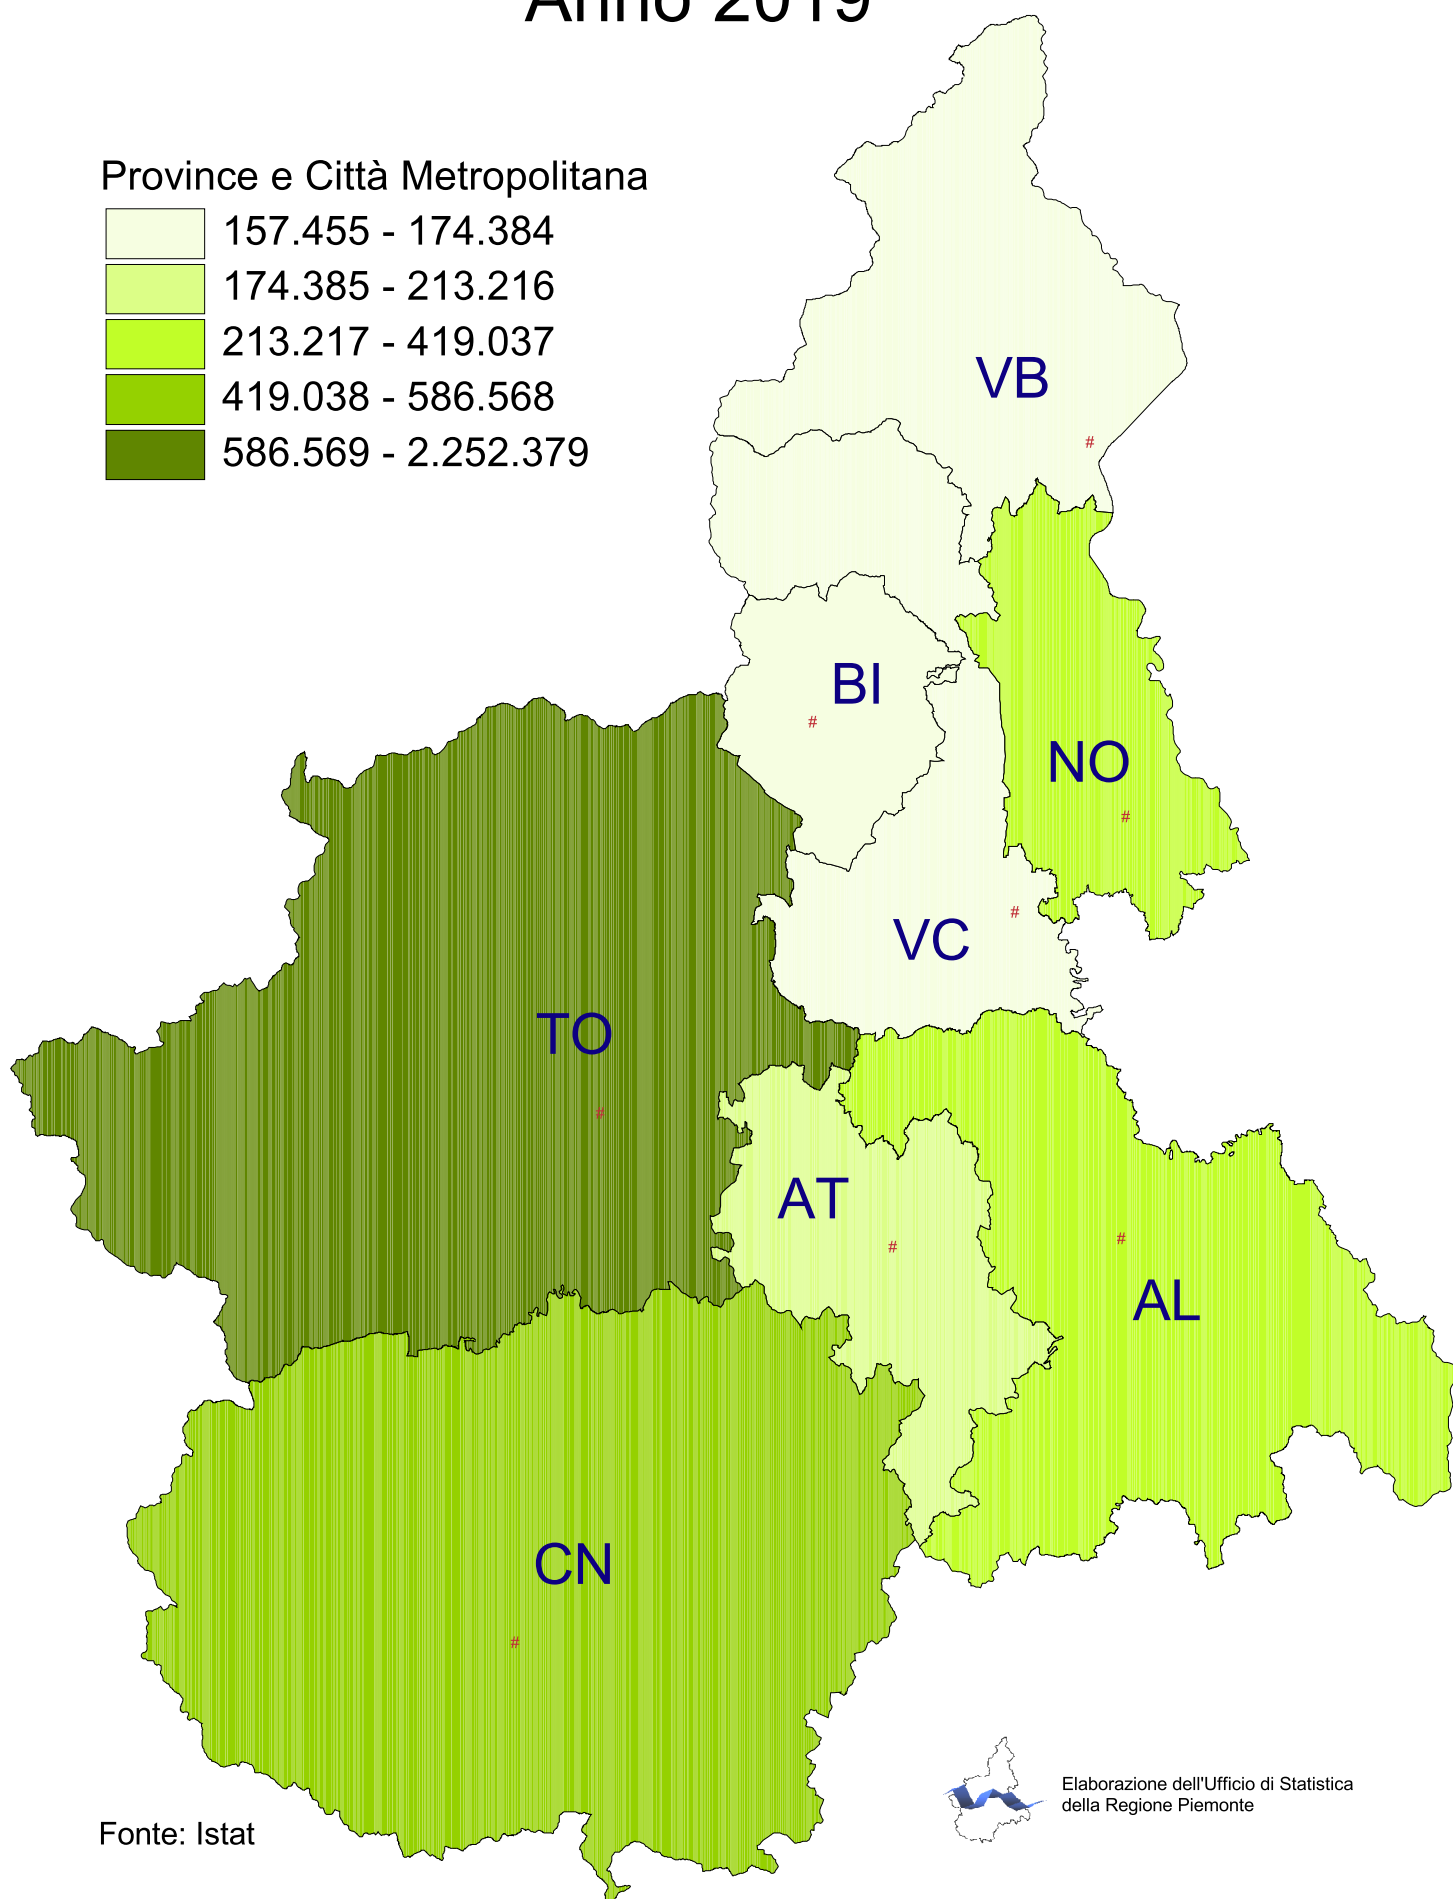

Popolazione residente

Anno 2019

Province e Città Metropolitana

Fonte: Istat

Elaborazione dell'Ufficio di Statistica
della Regione Piemonte