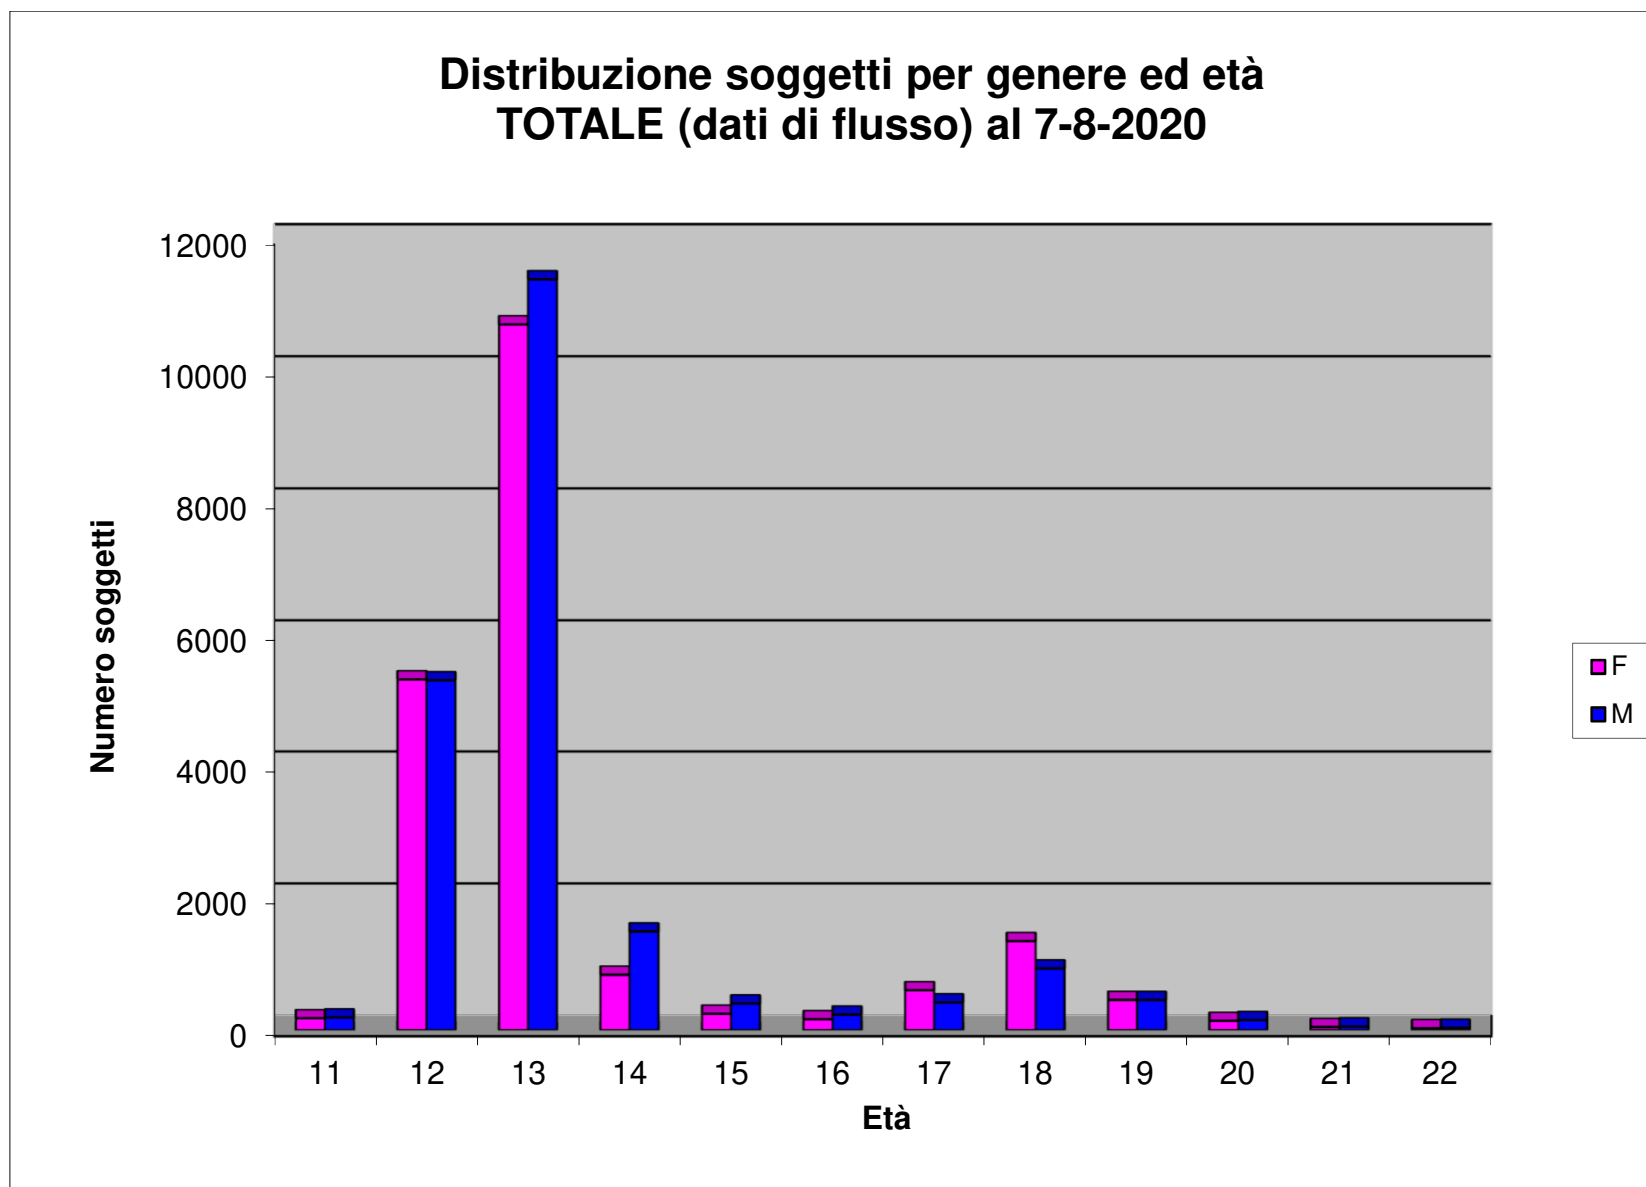

fondo  
sociale europeo

Le competenze orientative  
per le scelte e il futuro degli  
adolescenti e dei giovani:  
i servizi del sistema regionale  
nell'a.s. 2019/2020

**Utenti coinvolti nelle azioni di Obiettivo Orientamento Piemonte  
Periodo 2019-2022 (dati al 7-8-20)**

**Totale: 39.644** (singoli codici fiscali)

**Totale azioni individuali**

- Totale azioni individuali:
- colloqui di orientamento
- tutoraggi individuali
- bilanci motivazionali

**Numero azioni di gruppo e soggetti coinvolti**

- Numero azioni di gruppo:
- seminari informativi
- educazione alla scelta
- orientamento alla professionalità
- Soggetti coinvolti

	Copertura scuole I grado (singoli plessi)	Percentuale sul totale
<b>CMTO</b>	<b>177/231</b>	<b>77%</b>
<b>CUNEO</b>	<b>100/104</b>	<b>96%</b>
<b>NORD EST</b>	<b>111/139</b>	<b>80%</b>
<b>SUD EST</b>	<b>78/96</b>	<b>81%</b>