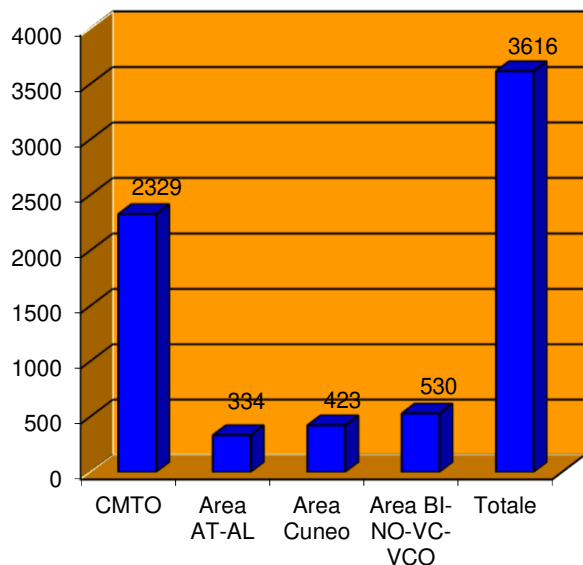

**Totale: 39.644** (singoli codici fiscali)

**Totale azioni individuali**

- Totale azioni individuali:
- colloqui di orientamento
- tutoraggi individuali
- bilanci motivazionali

**Numero azioni di gruppo e soggetti coinvolti**

- Numero azioni di gruppo:
- seminari informativi
- educazione alla scelta
- orientamento alla professionalità
- Soggetti coinvolti

	Copertura scuole I grado (singoli plessi)	Percentuale sul totale
<b>CMTO</b>	<b>177/231</b>	<b>77%</b>
<b>CUNEO</b>	<b>100/104</b>	<b>96%</b>
<b>NORD EST</b>	<b>111/139</b>	<b>80%</b>
<b>SUD EST</b>	<b>78/96</b>	<b>81%</b>

	Copertura scuole II grado (IIS)	Percentuale sul totale
<b>CMTO</b>	<b>28/81</b>	<b>34%</b>
<b>CUNEO</b>	<b>10/26</b>	<b>38%</b>
<b>NORD EST</b>	<b>12/47</b>	<b>28%</b>
<b>SUD EST</b>	<b>10/29</b>	<b>34%</b>