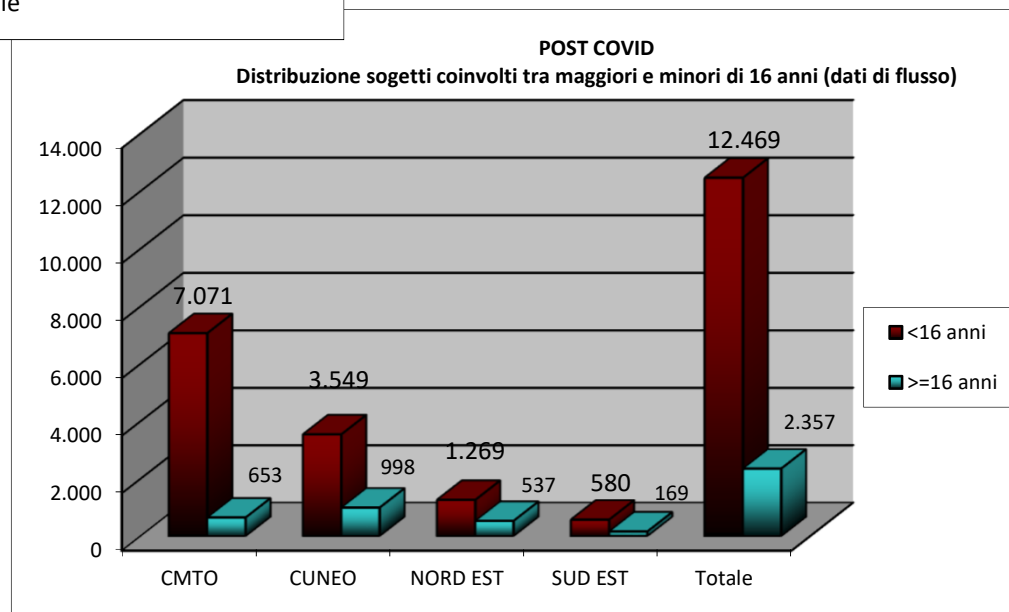

fondo  
sociale europeo

Le competenze orientative  
per le scelte e il futuro degli  
adolescenti e dei giovani:  
i servizi del sistema regionale  
nell'a.s. 2019/2020

**Utenti coinvolti nelle azioni di Obiettivo Orientamento Piemonte  
Periodo 2019-2022 (dati al 7-8-20)**

**Totale: 39.644** (singoli codici fiscali)

**Totale azioni individuali**

- Totale azioni individuali:
- colloqui di orientamento
- tutoraggi individuali
- bilanci motivazionali

**Numero azioni di gruppo e soggetti coinvolti**

- Numero azioni di gruppo:
- seminari informativi
- educazione alla scelta
- orientamento alla professionalità
- Soggetti coinvolti

	Copertura scuole I grado (singoli plessi)	Percentuale sul totale
<b>CMTO</b>	<b>177/231</b>	<b>77%</b>
<b>CUNEO</b>	<b>100/104</b>	<b>96%</b>
<b>NORD EST</b>	<b>111/139</b>	<b>80%</b>
<b>SUD EST</b>	<b>78/96</b>	<b>81%</b>