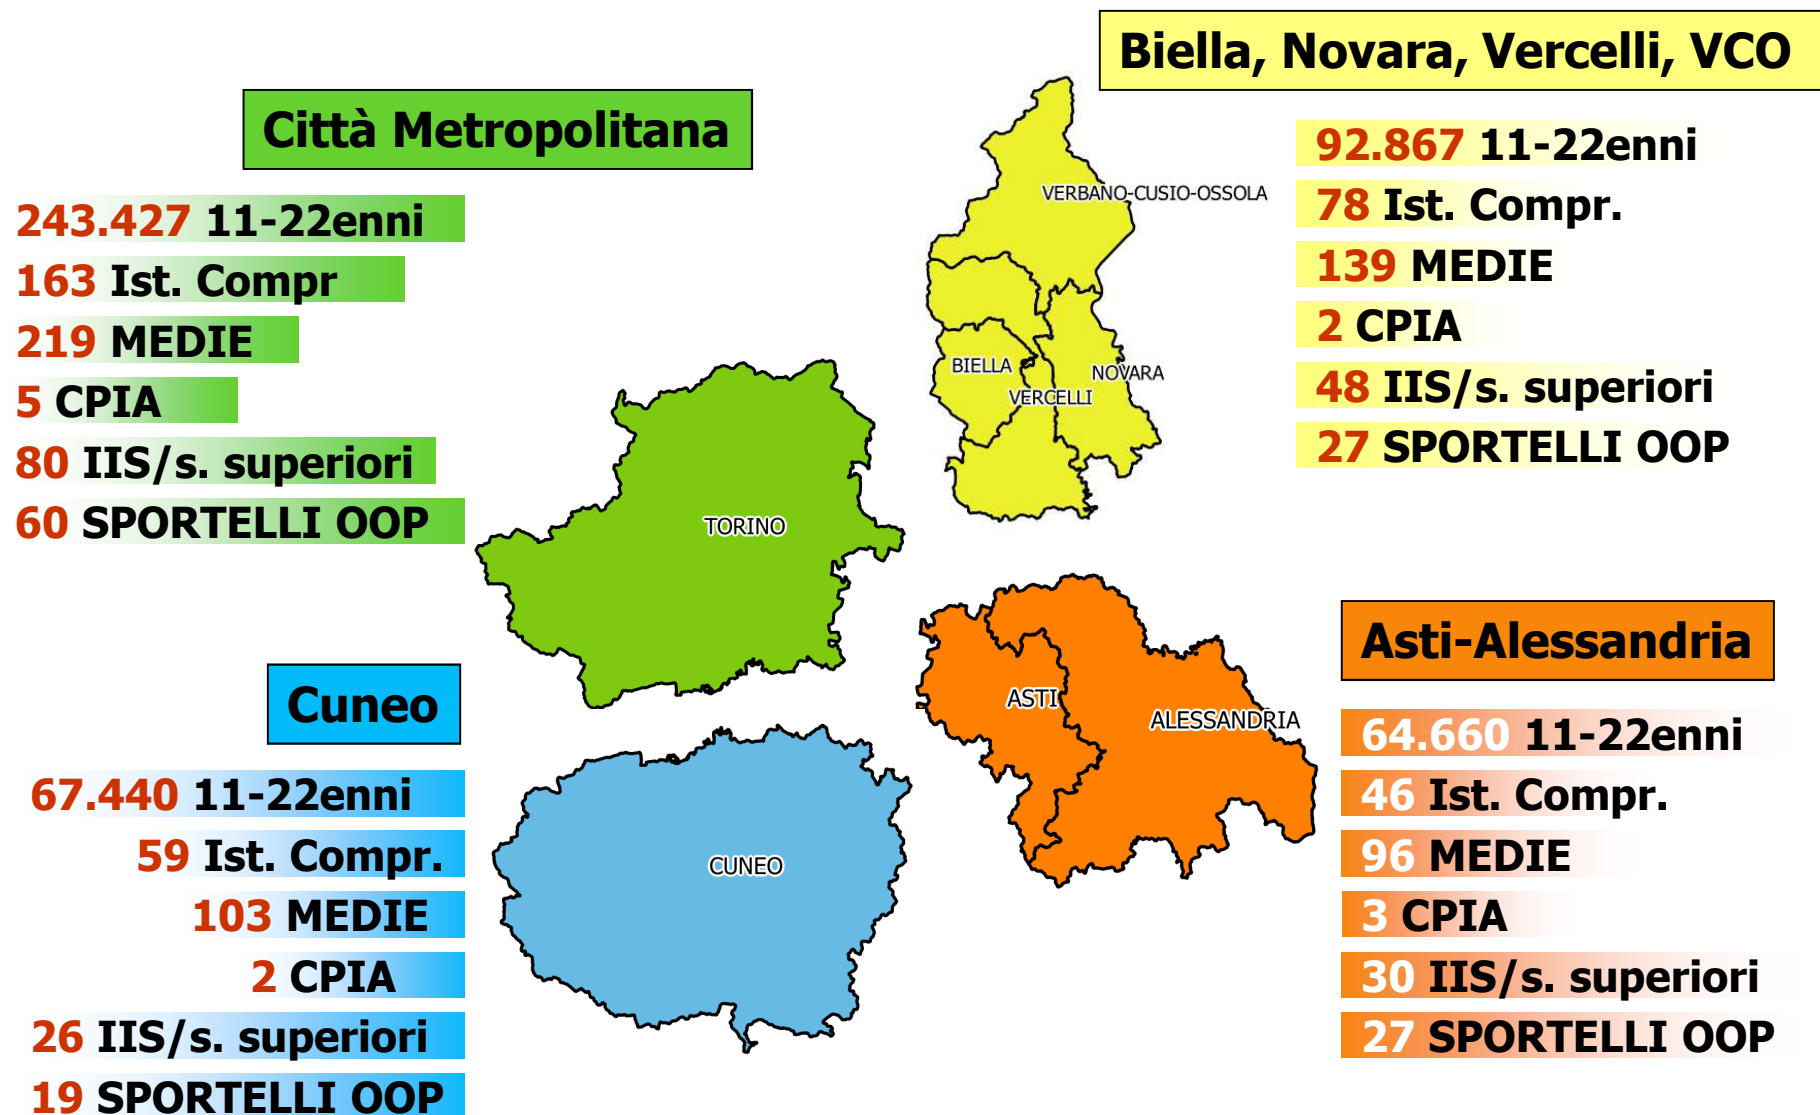

fondo  
sociale europeo

Le competenze orientative  
per le scelte e il futuro degli  
adolescenti e dei giovani:  
i servizi del sistema regionale  
nell'a.s. 2019/2020

**Utenti coinvolti nelle azioni di Obiettivo Orientamento Piemonte  
Periodo 2019-2022 (dati al 7-8-20)**

**Totale: 39.644** (singoli codici fiscali)

**Totale azioni individuali**

- Totale azioni individuali:
- colloqui di orientamento
- tutoraggi individuali
- bilanci motivazionali

**Numero azioni di gruppo e soggetti coinvolti**

- Numero azioni di gruppo:
- seminari informativi
- educazione alla scelta
- orientamento alla professionalità
- Soggetti coinvolti

	Copertura scuole I grado (singoli plessi)	Percentuale sul totale
<b>CMTO</b>	<b>177/231</b>	<b>77%</b>
<b>CUNEO</b>	<b>100/104</b>	<b>96%</b>
<b>NORD EST</b>	<b>111/139</b>	<b>80%</b>
<b>SUD EST</b>	<b>78/96</b>	<b>81%</b>