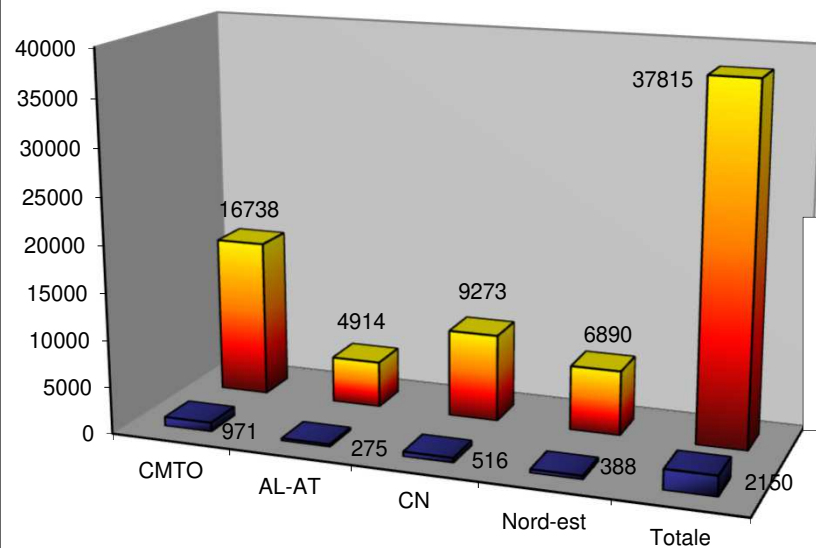

fondo  
sociale europeo

Le competenze orientative  
per le scelte e il futuro degli  
adolescenti e dei giovani:  
i servizi del sistema regionale  
nell'a.s. 2019/2020

**Utenti coinvolti nelle azioni di Obiettivo Orientamento Piemonte  
Periodo 2019-2022 (dati al 7-8-20)**

**Totale: 39.644** (singoli codici fiscali)

**Totale azioni individuali**

- Totale azioni individuali:
- colloqui di orientamento
- tutoraggi individuali
- bilanci motivazionali

**Numero azioni di gruppo e soggetti coinvolti**

- Numero azioni di gruppo:
- seminari informativi
- educazione alla scelta
- orientamento alla professionalità
- Soggetti coinvolti

	Copertura scuole I grado (singoli plessi)	Percentuale sul totale
<b>CMTO</b>	<b>177/231</b>	<b>77%</b>
<b>CUNEO</b>	<b>100/104</b>	<b>96%</b>
<b>NORD EST</b>	<b>111/139</b>	<b>80%</b>
<b>SUD EST</b>	<b>78/96</b>	<b>81%</b>

	Copertura scuole II grado (IIS)	Percentuale sul totale
<b>CMTO</b>	<b>28/81</b>	<b>34%</b>
<b>CUNEO</b>	<b>10/26</b>	<b>38%</b>
<b>NORD EST</b>	<b>12/47</b>	<b>28%</b>
<b>SUD EST</b>	<b>10/29</b>	<b>34%</b>