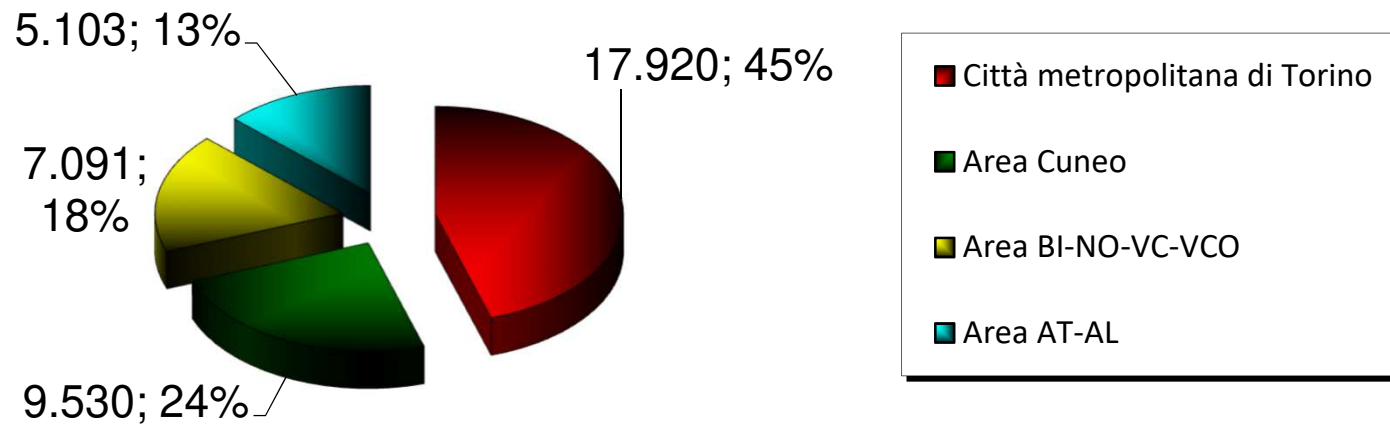

fondo  
sociale europeo

Le competenze orientative  
per le scelte e il futuro degli  
adolescenti e dei giovani:  
i servizi del sistema regionale  
nell'a.s. 2019/2020

**Utenti coinvolti nelle azioni di Obiettivo Orientamento Piemonte  
Periodo 2019-2022 (dati al 7-8-20)**

**Totale: 39.644** (singoli codici fiscali)

**Totale azioni individuali**

- Totale azioni individuali:
- colloqui di orientamento
- tutoraggi individuali
- bilanci motivazionali

**Numero azioni di gruppo e soggetti coinvolti**

- Numero azioni di gruppo:
- seminari informativi
- educazione alla scelta
- orientamento alla professionalità
- Soggetti coinvolti

	Copertura scuole I grado (singoli plessi)	Percentuale sul totale
<b>CMTO</b>	<b>177/231</b>	<b>77%</b>
<b>CUNEO</b>	<b>100/104</b>	<b>96%</b>
<b>NORD EST</b>	<b>111/139</b>	<b>80%</b>
<b>SUD EST</b>	<b>78/96</b>	<b>81%</b>