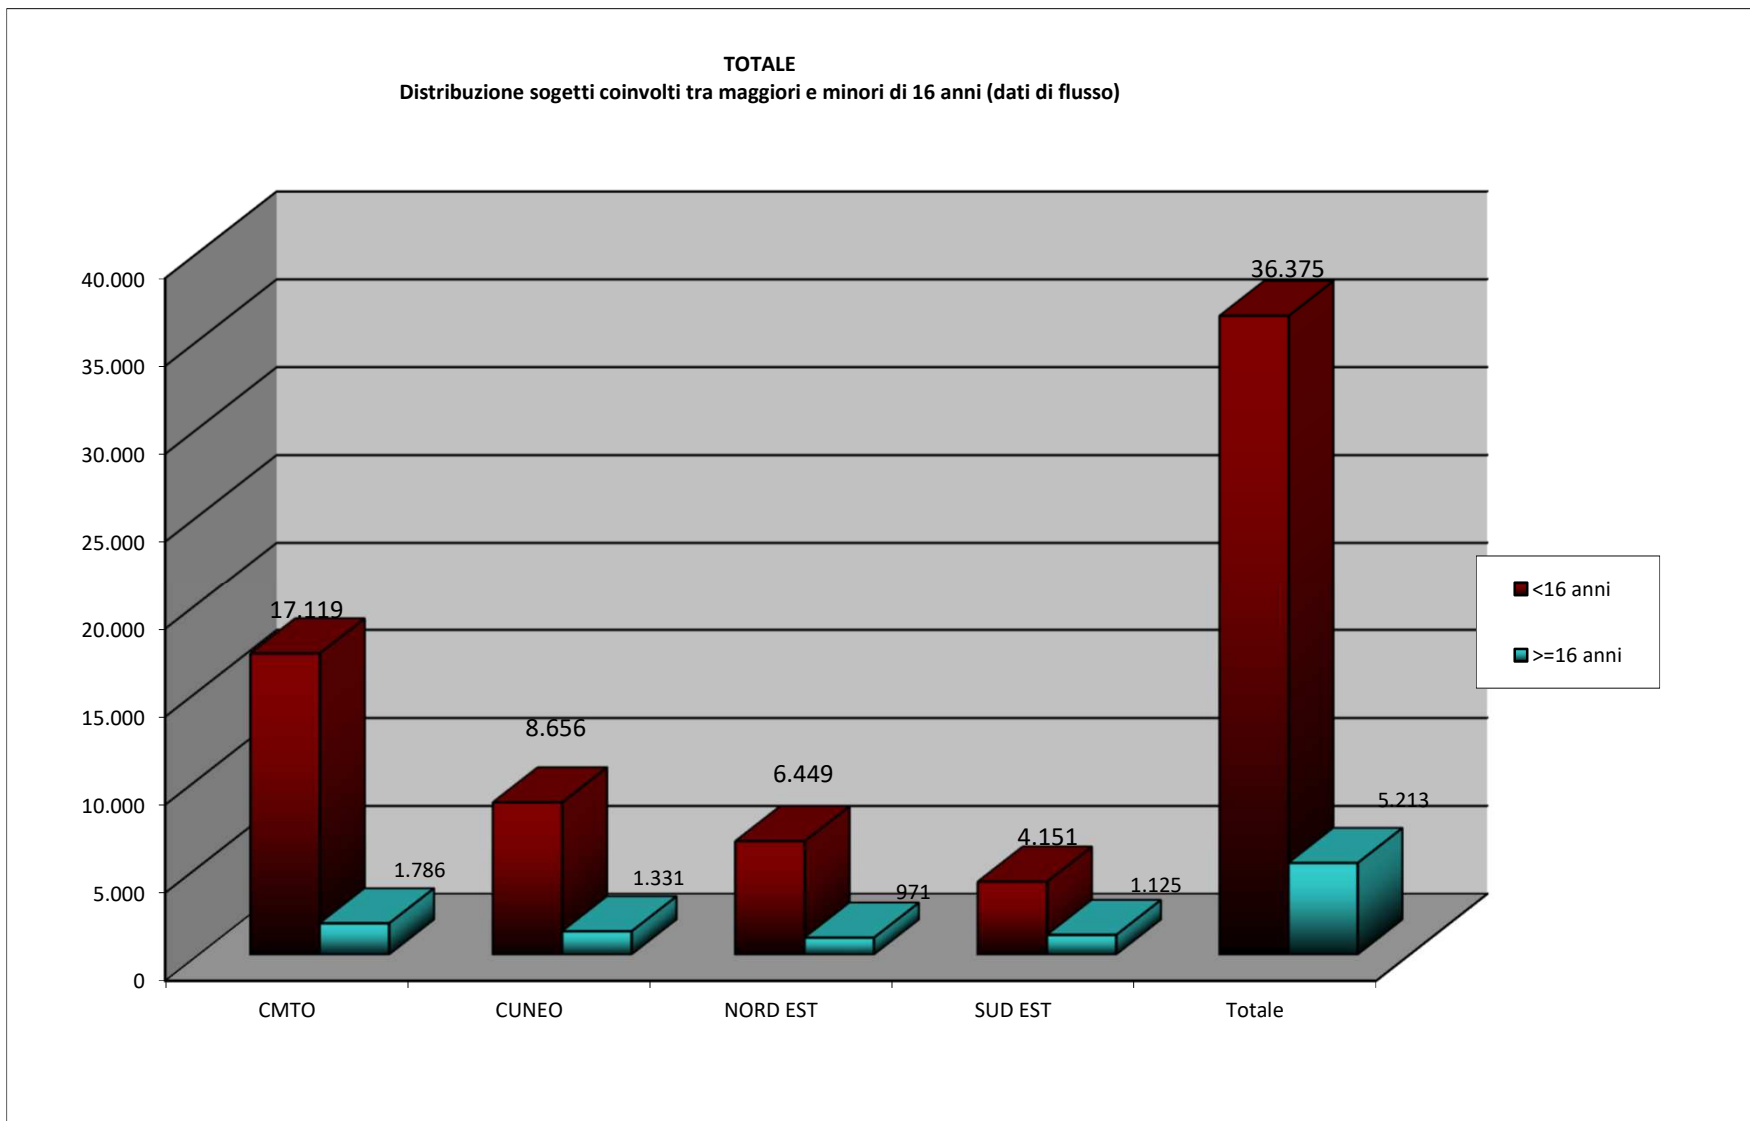

fondo  
sociale europeo

Le competenze orientative  
per le scelte e il futuro degli  
adolescenti e dei giovani:  
i servizi del sistema regionale  
nell'a.s. 2019/2020

**Utenti coinvolti nelle azioni di Obiettivo Orientamento Piemonte  
Periodo 2019-2022 (dati al 7-8-20)**

**Totale: 39.644** (singoli codici fiscali)

**Totale azioni individuali**

- Totale azioni individuali:
- colloqui di orientamento
- tutoraggi individuali
- bilanci motivazionali

**Numero azioni di gruppo e soggetti coinvolti**

- Numero azioni di gruppo:
- seminari informativi
- educazione alla scelta
- orientamento alla professionalità
- Soggetti coinvolti

	Copertura scuole I grado (singoli plessi)	Percentuale sul totale
<b>CMTO</b>	<b>177/231</b>	<b>77%</b>
<b>CUNEO</b>	<b>100/104</b>	<b>96%</b>
<b>NORD EST</b>	<b>111/139</b>	<b>80%</b>
<b>SUD EST</b>	<b>78/96</b>	<b>81%</b>