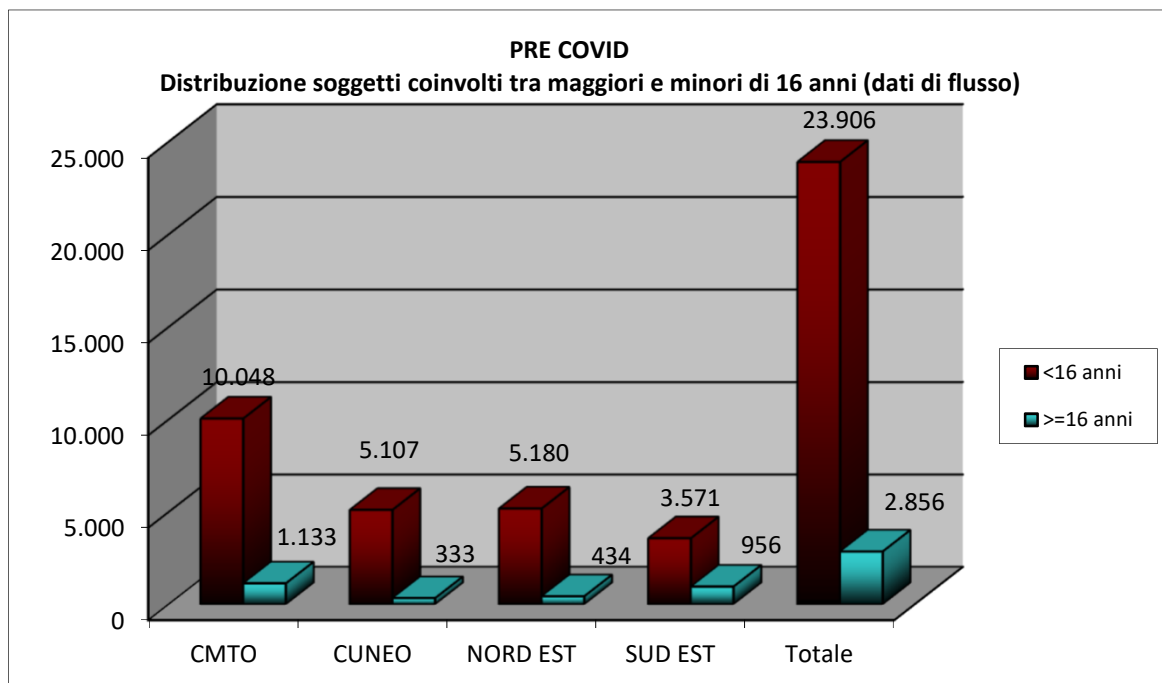

fondo  
sociale europeo

Le competenze orientative  
per le scelte e il futuro degli  
adolescenti e dei giovani:  
i servizi del sistema regionale  
nell'a.s. 2019/2020

**Utenti coinvolti nelle azioni di Obiettivo Orientamento Piemonte  
Periodo 2019-2022 (dati al 7-8-20)**

**Totale: 39.644** (singoli codici fiscali)

**Totale azioni individuali**

- Totale azioni individuali:
- colloqui di orientamento
- tutoraggi individuali
- bilanci motivazionali

**Numero azioni di gruppo e soggetti coinvolti**

- Numero azioni di gruppo:
- seminari informativi
- educazione alla scelta
- orientamento alla professionalità
- Soggetti coinvolti

	Copertura scuole I grado (singoli plessi)	Percentuale sul totale
<b>CMTO</b>	<b>177/231</b>	<b>77%</b>
<b>CUNEO</b>	<b>100/104</b>	<b>96%</b>
<b>NORD EST</b>	<b>111/139</b>	<b>80%</b>
<b>SUD EST</b>	<b>78/96</b>	<b>81%</b>