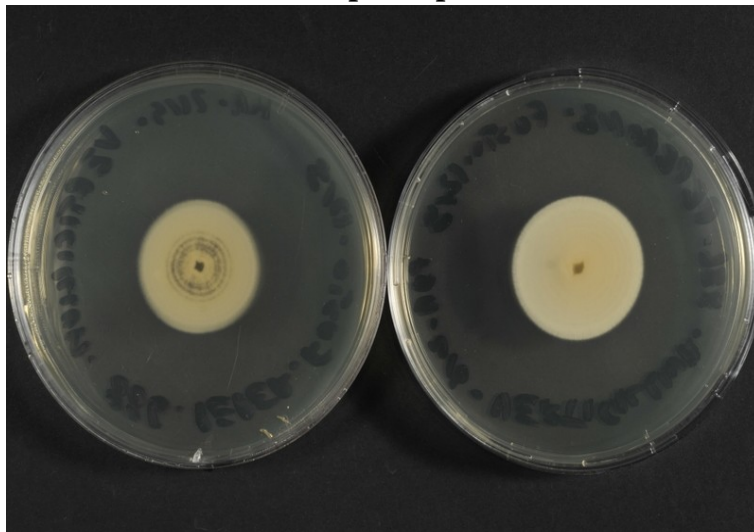

***Verticillium dahliae* peperone fusto imbrunimenti sintomi 886-sfr**

REGIONE  
PIEMONTE

SFR

*Verticillium dahliae* peperone 10gg MA (sin) – PDA (dx) capsula petri 886-sfr

retro capsula petri

*Verticillium dahliae* peperone microsclerozi 886-sfr