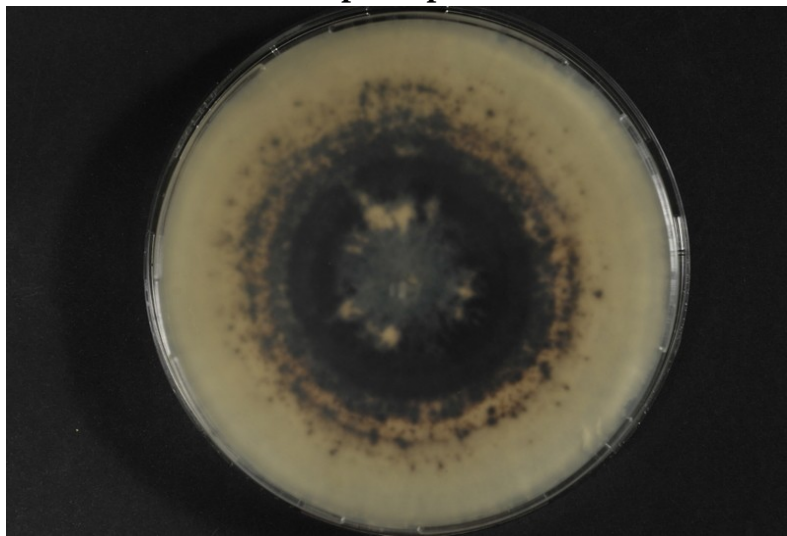

***Rosellinia necatrix* melo colletto necrosi sintomi 1175-sfr**

REGIONE
PIEMONTE

SFR

Rosellinia necatrix melo colletto 21gg PDA capsula petri 1175-sfr

retro capsula petri

Rosellinia necatrix melo colletto rigonfiamenti ifali 1175-sfr