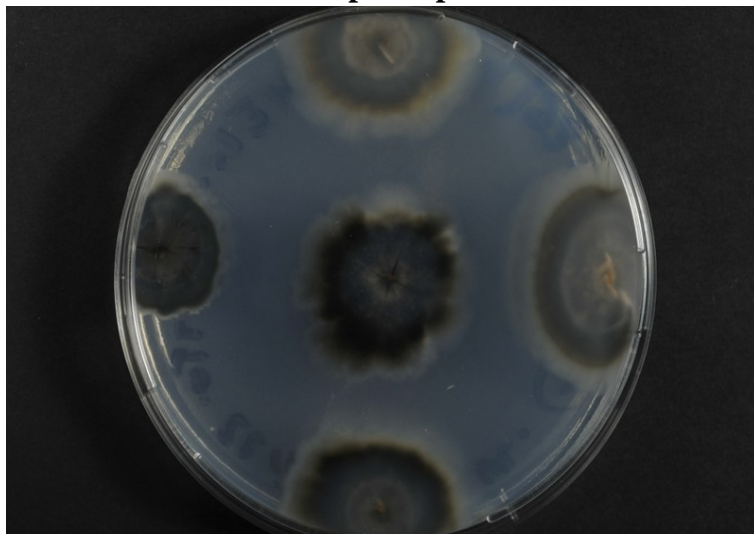

***Ramularia mali* melo frutto necrosi circolari sintomi 22-sfr**

***Ramularia mali* melo frutto 45gg PDA capsula petri 22-sfr**

retro capsula petri

***Ramularia mali* melo frutto conidi 22-sfr**