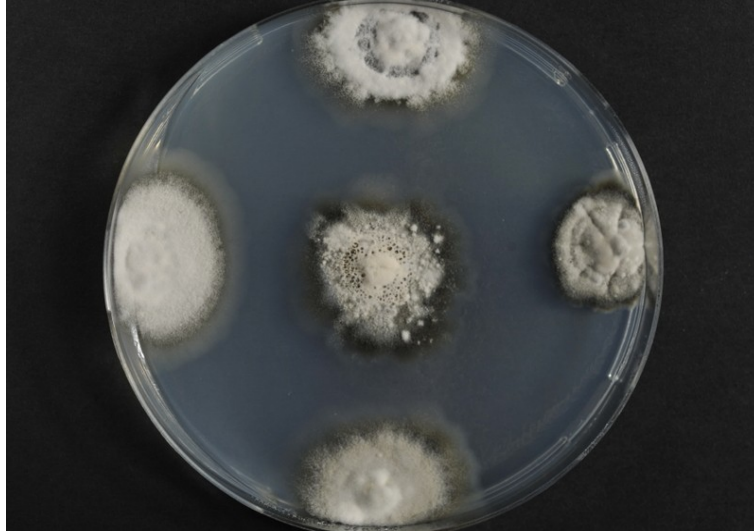

***Ramularia mali* melo frutto necrosi circolari sintomi 22-sfr**

***Ramularia mali* melo frutto 45gg PDA capsula petri 22-sfr**

retro capsula petri

***Ramularia mali* melo frutto conidi 22-sfr**