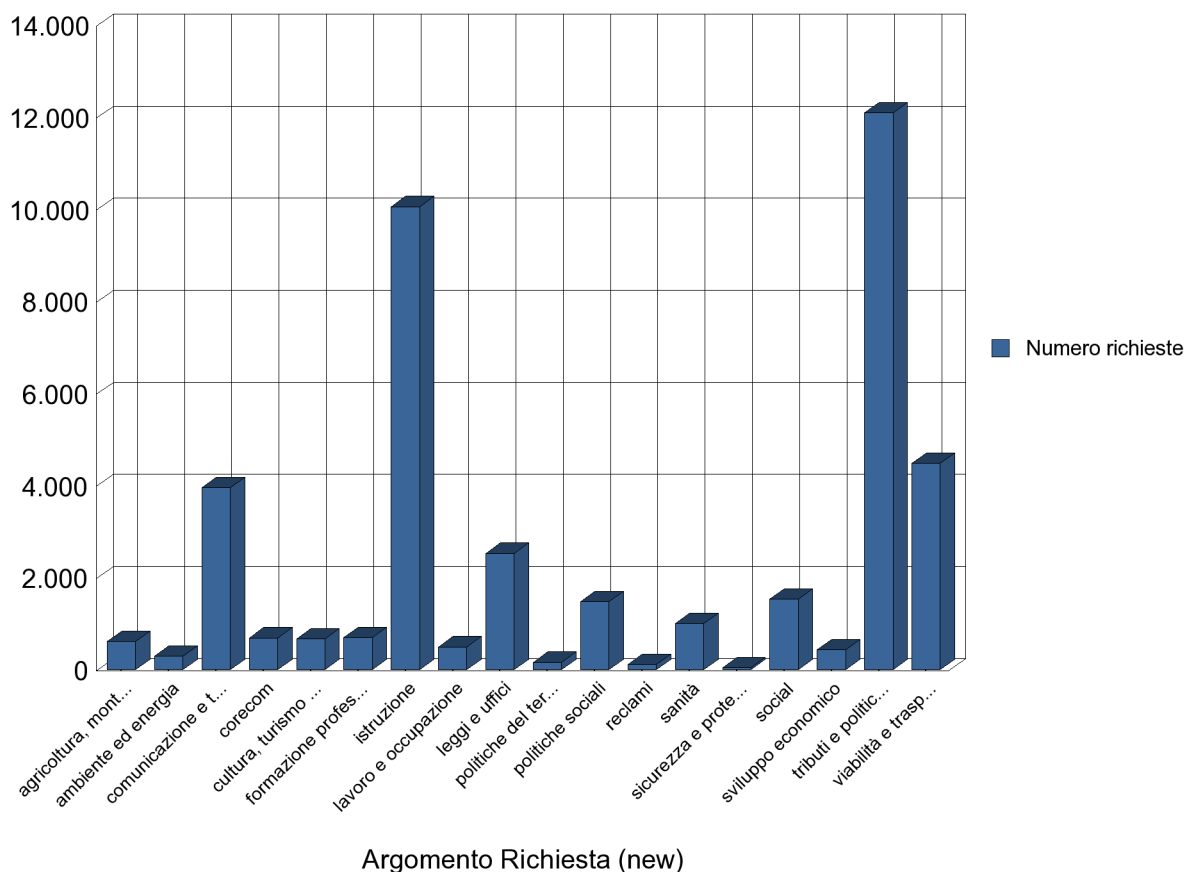

Argomento Richiesta (new)	Struttura Informativa Ricevente	Numero richieste
sviluppo economico	URP Regione Piemonte - Sede di Alessandria	82
	URP Regione Piemonte - Sede di Asti	15
	URP Regione Piemonte - Sede di Biella	4
	URP Regione Piemonte - Sede di Cuneo	29
	URP Regione Piemonte - Sede di Novara	43
	URP Regione Piemonte - Sede di Torino	256
	URP Regione Piemonte - Sede di Verbania	1
	URP Regione Piemonte - Sede di Vercelli	7
sviluppo economico	Somma:	437

Argomento Richiesta (new)	Struttura Informativa Ricevente	Numero richieste
tributi e politiche fiscali	URP Regione Piemonte - Sede di Alessandria	1.244
	URP Regione Piemonte - Sede di Asti	1.807
	URP Regione Piemonte - Sede di Biella	699
	URP Regione Piemonte - Sede di Cuneo	1.505
	URP Regione Piemonte - Sede di Novara	1.852
	URP Regione Piemonte - Sede di Torino	2.859
	URP Regione Piemonte - Sede di Verbania	1.022
	URP Regione Piemonte - Sede di Vercelli	1.115
tributi e politiche fiscali	Somma:	12.103

Argomento Richiesta (new)	Struttura Informativa Ricevente	Numero richieste
viabilità e trasporti	URP Regione Piemonte - Sede di Alessandria	2.146
	URP Regione Piemonte - Sede di Asti	29
	URP Regione Piemonte - Sede di Biella	3
	URP Regione Piemonte - Sede di Cuneo	716
	URP Regione Piemonte - Sede di Novara	43
	URP Regione Piemonte - Sede di Torino	625
	URP Regione Piemonte - Sede di Verbania	871
	URP Regione Piemonte - Sede di Vercelli	50
viabilità e trasporti	Somma:	4.483

Totale:		41.357
	Somma:	41.357

10. Richieste suddivise per argomento e sede

Statistiche riferite al periodo 01/01/2019 - 31/12/2019

Struttura informativa di riferimento: URP Regione Piemonte - Sede di Alessandria; URP Regione Piemonte - Sede di Asti; URP Regione Piemonte - Sede di Biella; URP Regione Piemonte - Sede di Cuneo; URP Regione Piemonte - Sede di Novara; URP Regione Piemonte - Sede di Torino; URP Regione Piemonte - Sede di Verbania; URP Regione Piemonte - Sede di Vercelli