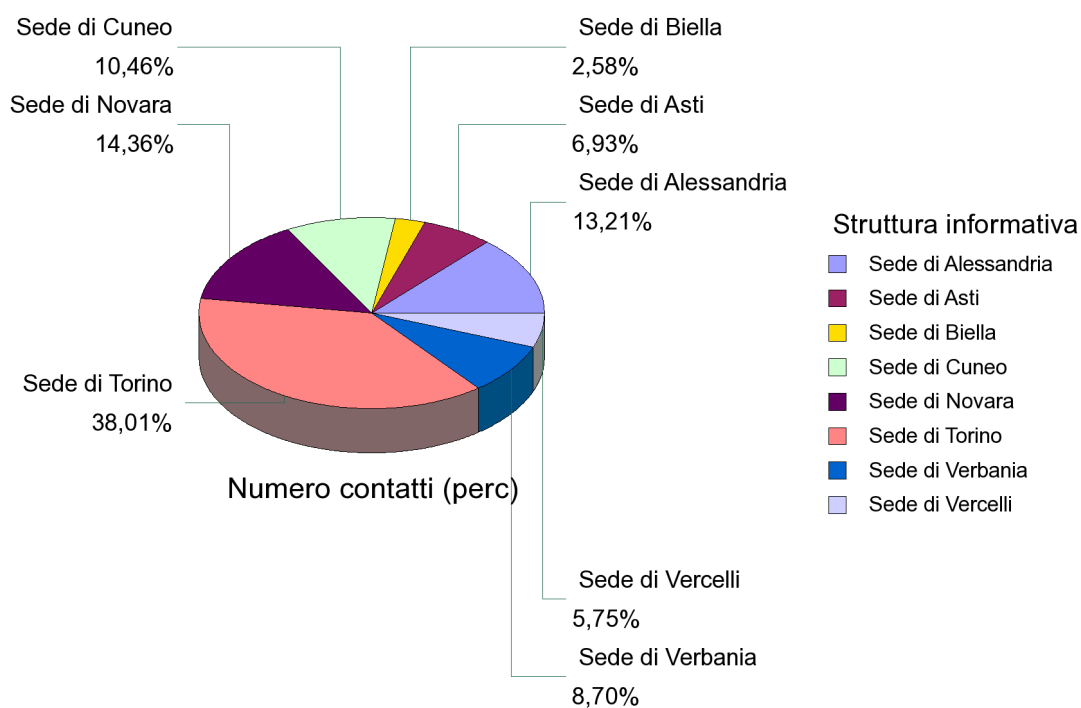

Affluenza degli utenti suddivisa per sede URP

Statistiche riferite al periodo 01/01/2019 0.01.00 - 31/12/2019 0.12.00

Struttura Informativa Ricevente	Numero contatti
URP Regione Piemonte - Sede di Alessandria	5.462
URP Regione Piemonte - Sede di Asti	2.866
URP Regione Piemonte - Sede di Biella	1.067
URP Regione Piemonte - Sede di Cuneo	4.327
URP Regione Piemonte - Sede di Novara	5.939
URP Regione Piemonte - Sede di Torino	15.720
URP Regione Piemonte - Sede di Verbania	3.596
URP Regione Piemonte - Sede di Vercelli	2.380
Totale:	41.357