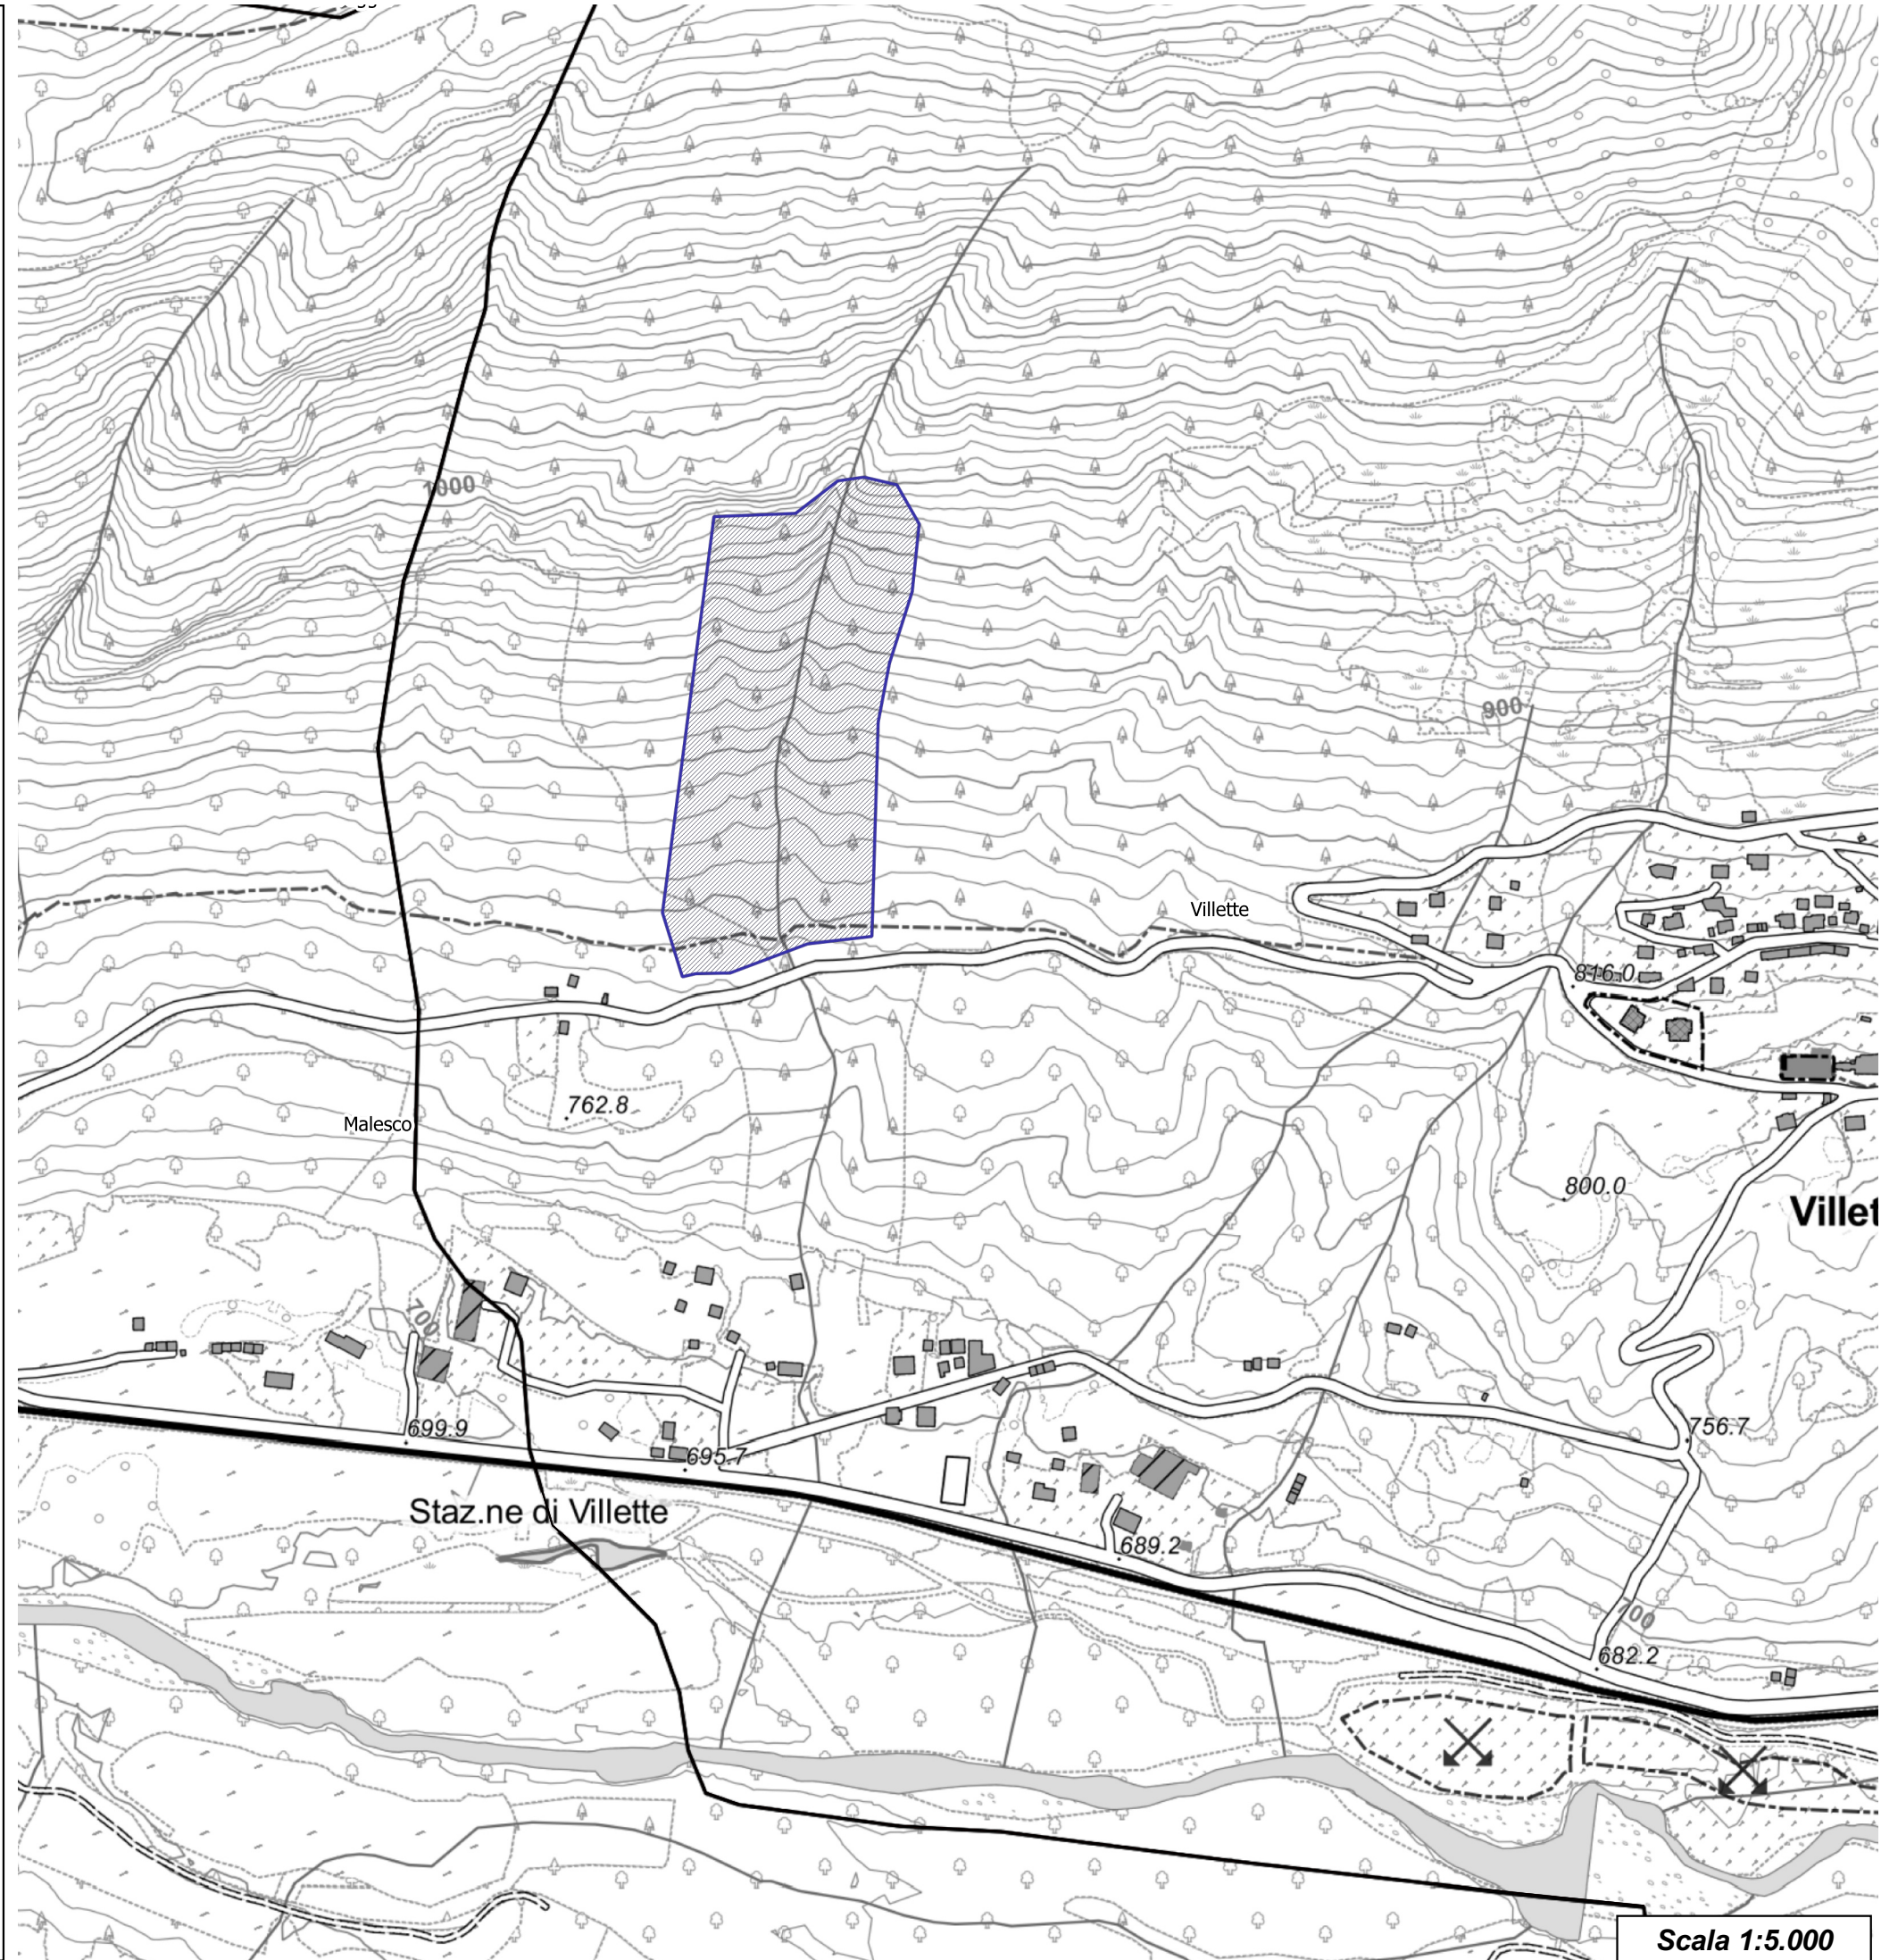

**CATASTO FUORISTRADA**  
percorsi individuati ai sensi dell'art. 11 della l.r. 32/1982

**Comune: Villette (VCO)**

 Area servizi

Scala 1:5.000