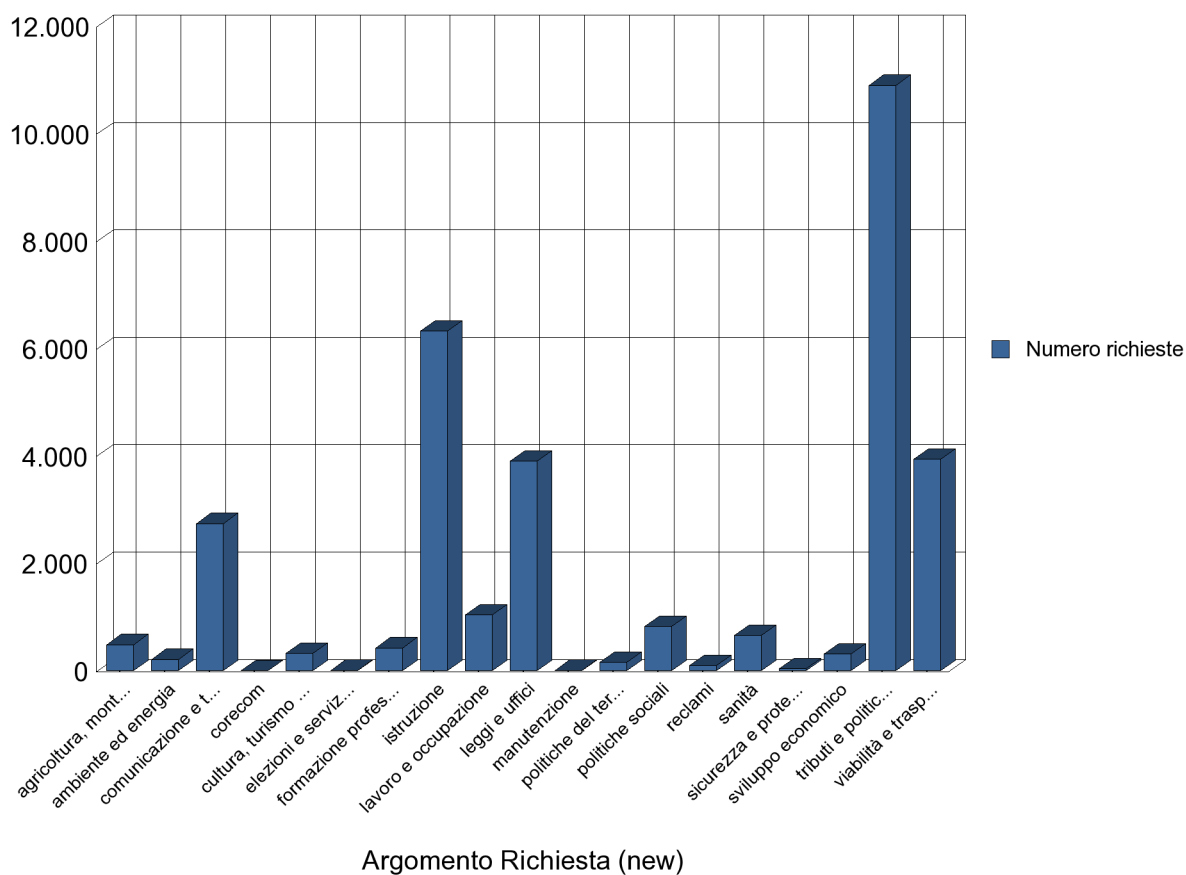

10.Richieste suddivise per argomento e sede

Statistiche riferite al periodo 01/01/2017 - 31/12/2017

Struttura informativa di riferimento: URP Regione Piemonte - Sede di Alessandria;URP Regione Piemonte - Sede di Asti;URP Regione Piemonte - Sede di Biella;URP Regione Piemonte - Sede di Cuneo;URP Regione Piemonte - Sede di Novara;URP Regione Piemonte - Sede di Torino;URP Regione Piemonte - Sede di Verbania;URP Regione Piemonte - Sede di Vercelli

Argomento Richiesta (new)	Struttura Informativa Ricevente	Numero richieste
tributi e politiche fiscali	URP Regione Piemonte - Sede di Alessandria	1.518
	URP Regione Piemonte - Sede di Asti	1.870
	URP Regione Piemonte - Sede di Biella	720
	URP Regione Piemonte - Sede di Cuneo	1.581
	URP Regione Piemonte - Sede di Novara	2.075
	URP Regione Piemonte - Sede di Torino	347
	URP Regione Piemonte - Sede di Verbania	985
	URP Regione Piemonte - Sede di Vercelli	1.807
tributi e politiche fiscali	Somma:	10.903

Argomento Richiesta (new)	Struttura Informativa Ricevente	Numero richieste
viabilità e trasporti	URP Regione Piemonte - Sede di Alessandria	1.389
	URP Regione Piemonte - Sede di Asti	43
	URP Regione Piemonte - Sede di Biella	3
	URP Regione Piemonte - Sede di Cuneo	495
	URP Regione Piemonte - Sede di Novara	38
	URP Regione Piemonte - Sede di Torino	953
	URP Regione Piemonte - Sede di Verbania	694
	URP Regione Piemonte - Sede di Vercelli	323
viabilità e trasporti	Somma:	3.938

Totale:		32.387
	Somma:	32.387

10.Richieste suddivise per argomento e sede

Statistiche riferite al periodo 01/01/2017 - 31/12/2017

Struttura informativa di riferimento: URP Regione Piemonte - Sede di Alessandria;URP Regione Piemonte - Sede di Asti;URP Regione Piemonte - Sede di Biella;URP Regione Piemonte - Sede di Cuneo;URP Regione Piemonte - Sede di Novara;URP Regione Piemonte - Sede di Torino;URP Regione Piemonte - Sede di Verbania;URP Regione Piemonte - Sede di Vercelli