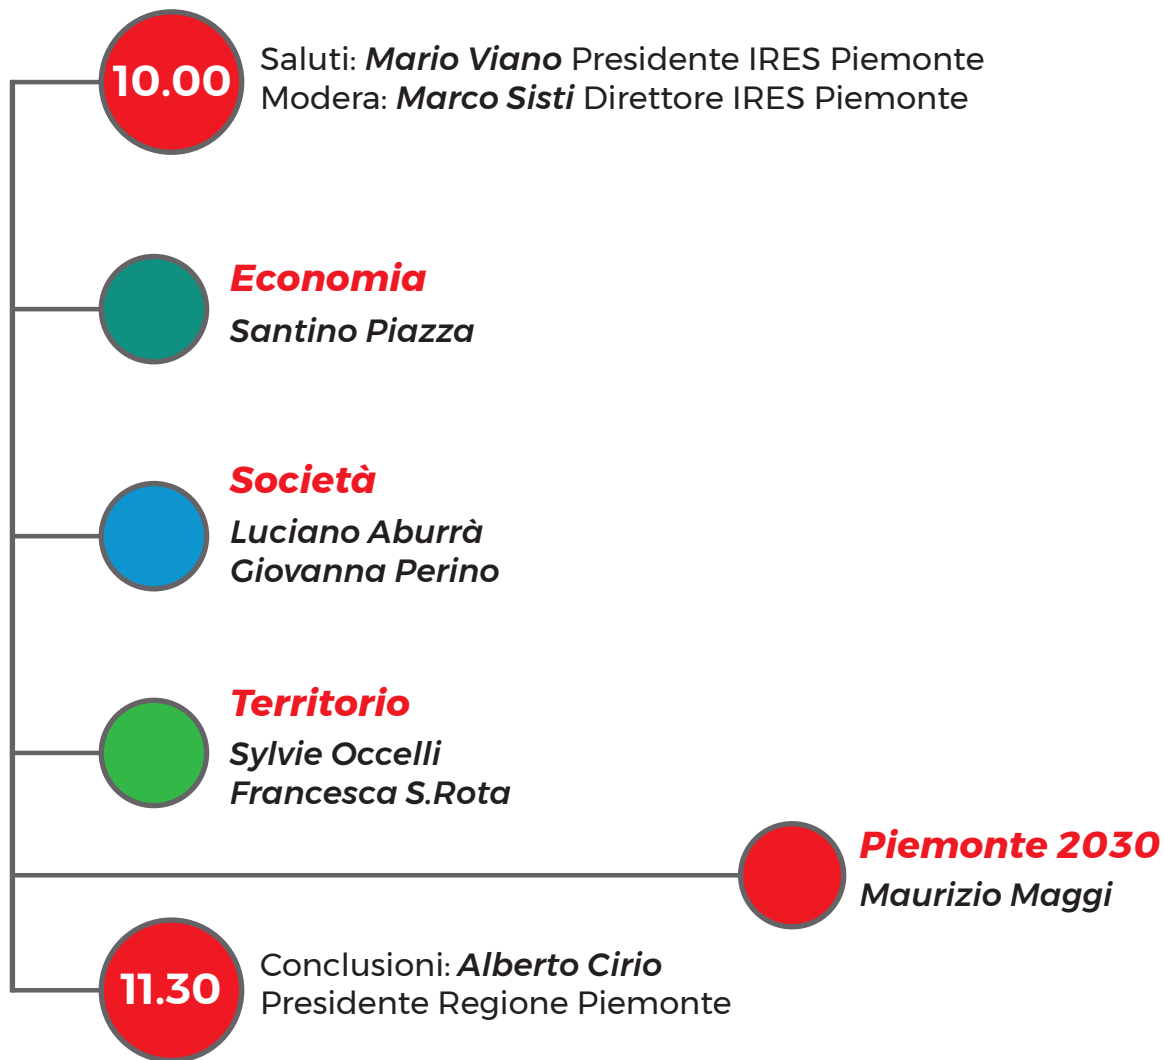

**SETTIMANA DELLA RICERCA DELL'IRES PIEMONTE
PIEMONTE ECONOMICO SOCIALE 2019
VERSO UN PIEMONTE PIÙ SOSTENIBILE
21 GIUGNO 2019 ore 10.00**

AUDITORIUM VIVALDI DELLA BIBLIOTECA NAZIONALE
PIAZZA CARLO ALBERTO 5/A - TORINO

Iscrizioni entro 20 Giugno: <https://goo.gl/xLr1x4>