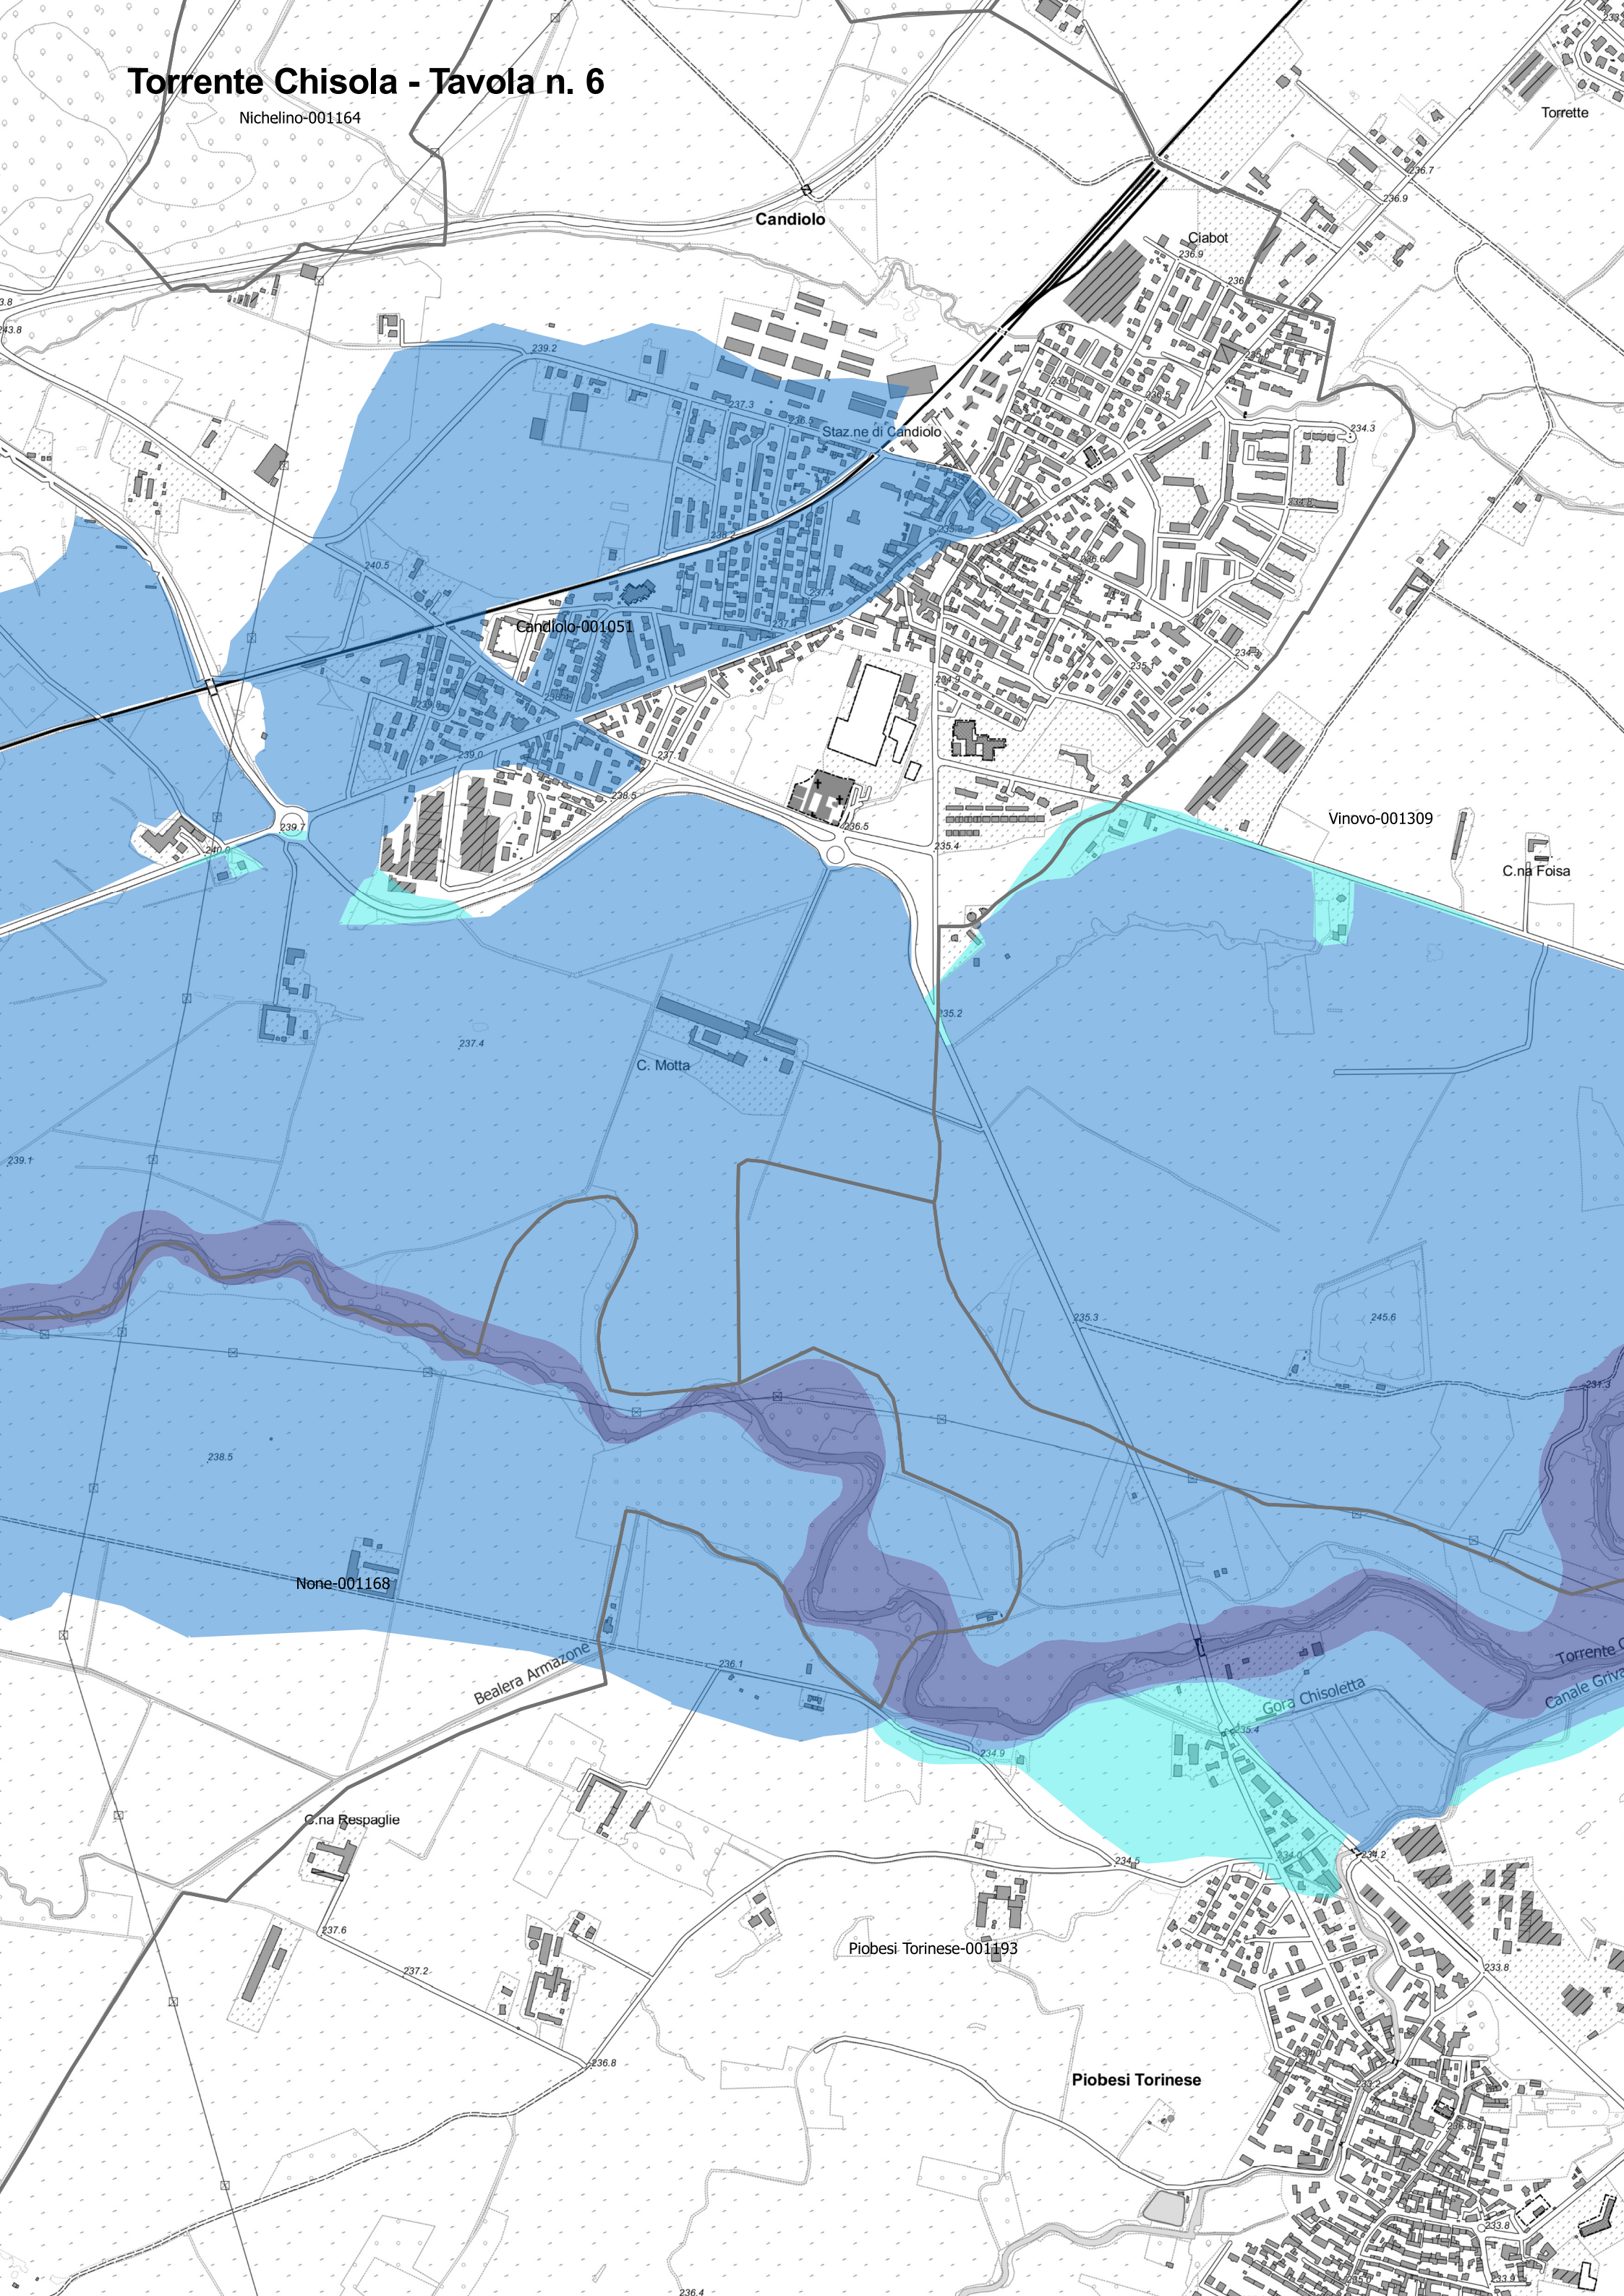

Torrente Chisola - Aggiornamento delle mappe di pericolosità del PGRA a seguito dell'evento alluvionale del novembre 2016

Torrente Chisola - Tavola n. 1

Torrente Chisola - Tavola n. 2

Nuovo

C.na

Piossasco-001194

C.na Toschera

Volvera-001315

Torrente Chisola - Tavola n. 3

Torrente Chisola - Tavola n. 5

vera-001315

Cravario

C. na Ronza

C. na Prato Fiorito

Bealera Armazone

Bealera Comunale

C. na Utello

C. na delle Aie

Bealera dei Prati della Valle

Piobesi Torinese-001

Torrente Chisola - Tavola n. 6

Nichelino-001164

Torrente Chisola - Tavola n. 7

Torrente Chisola - Tavola n. 8

Torrente Chisola - Tavola n. 9

Nichelino-001164

Moncalieri-001156

La Loggia-001127