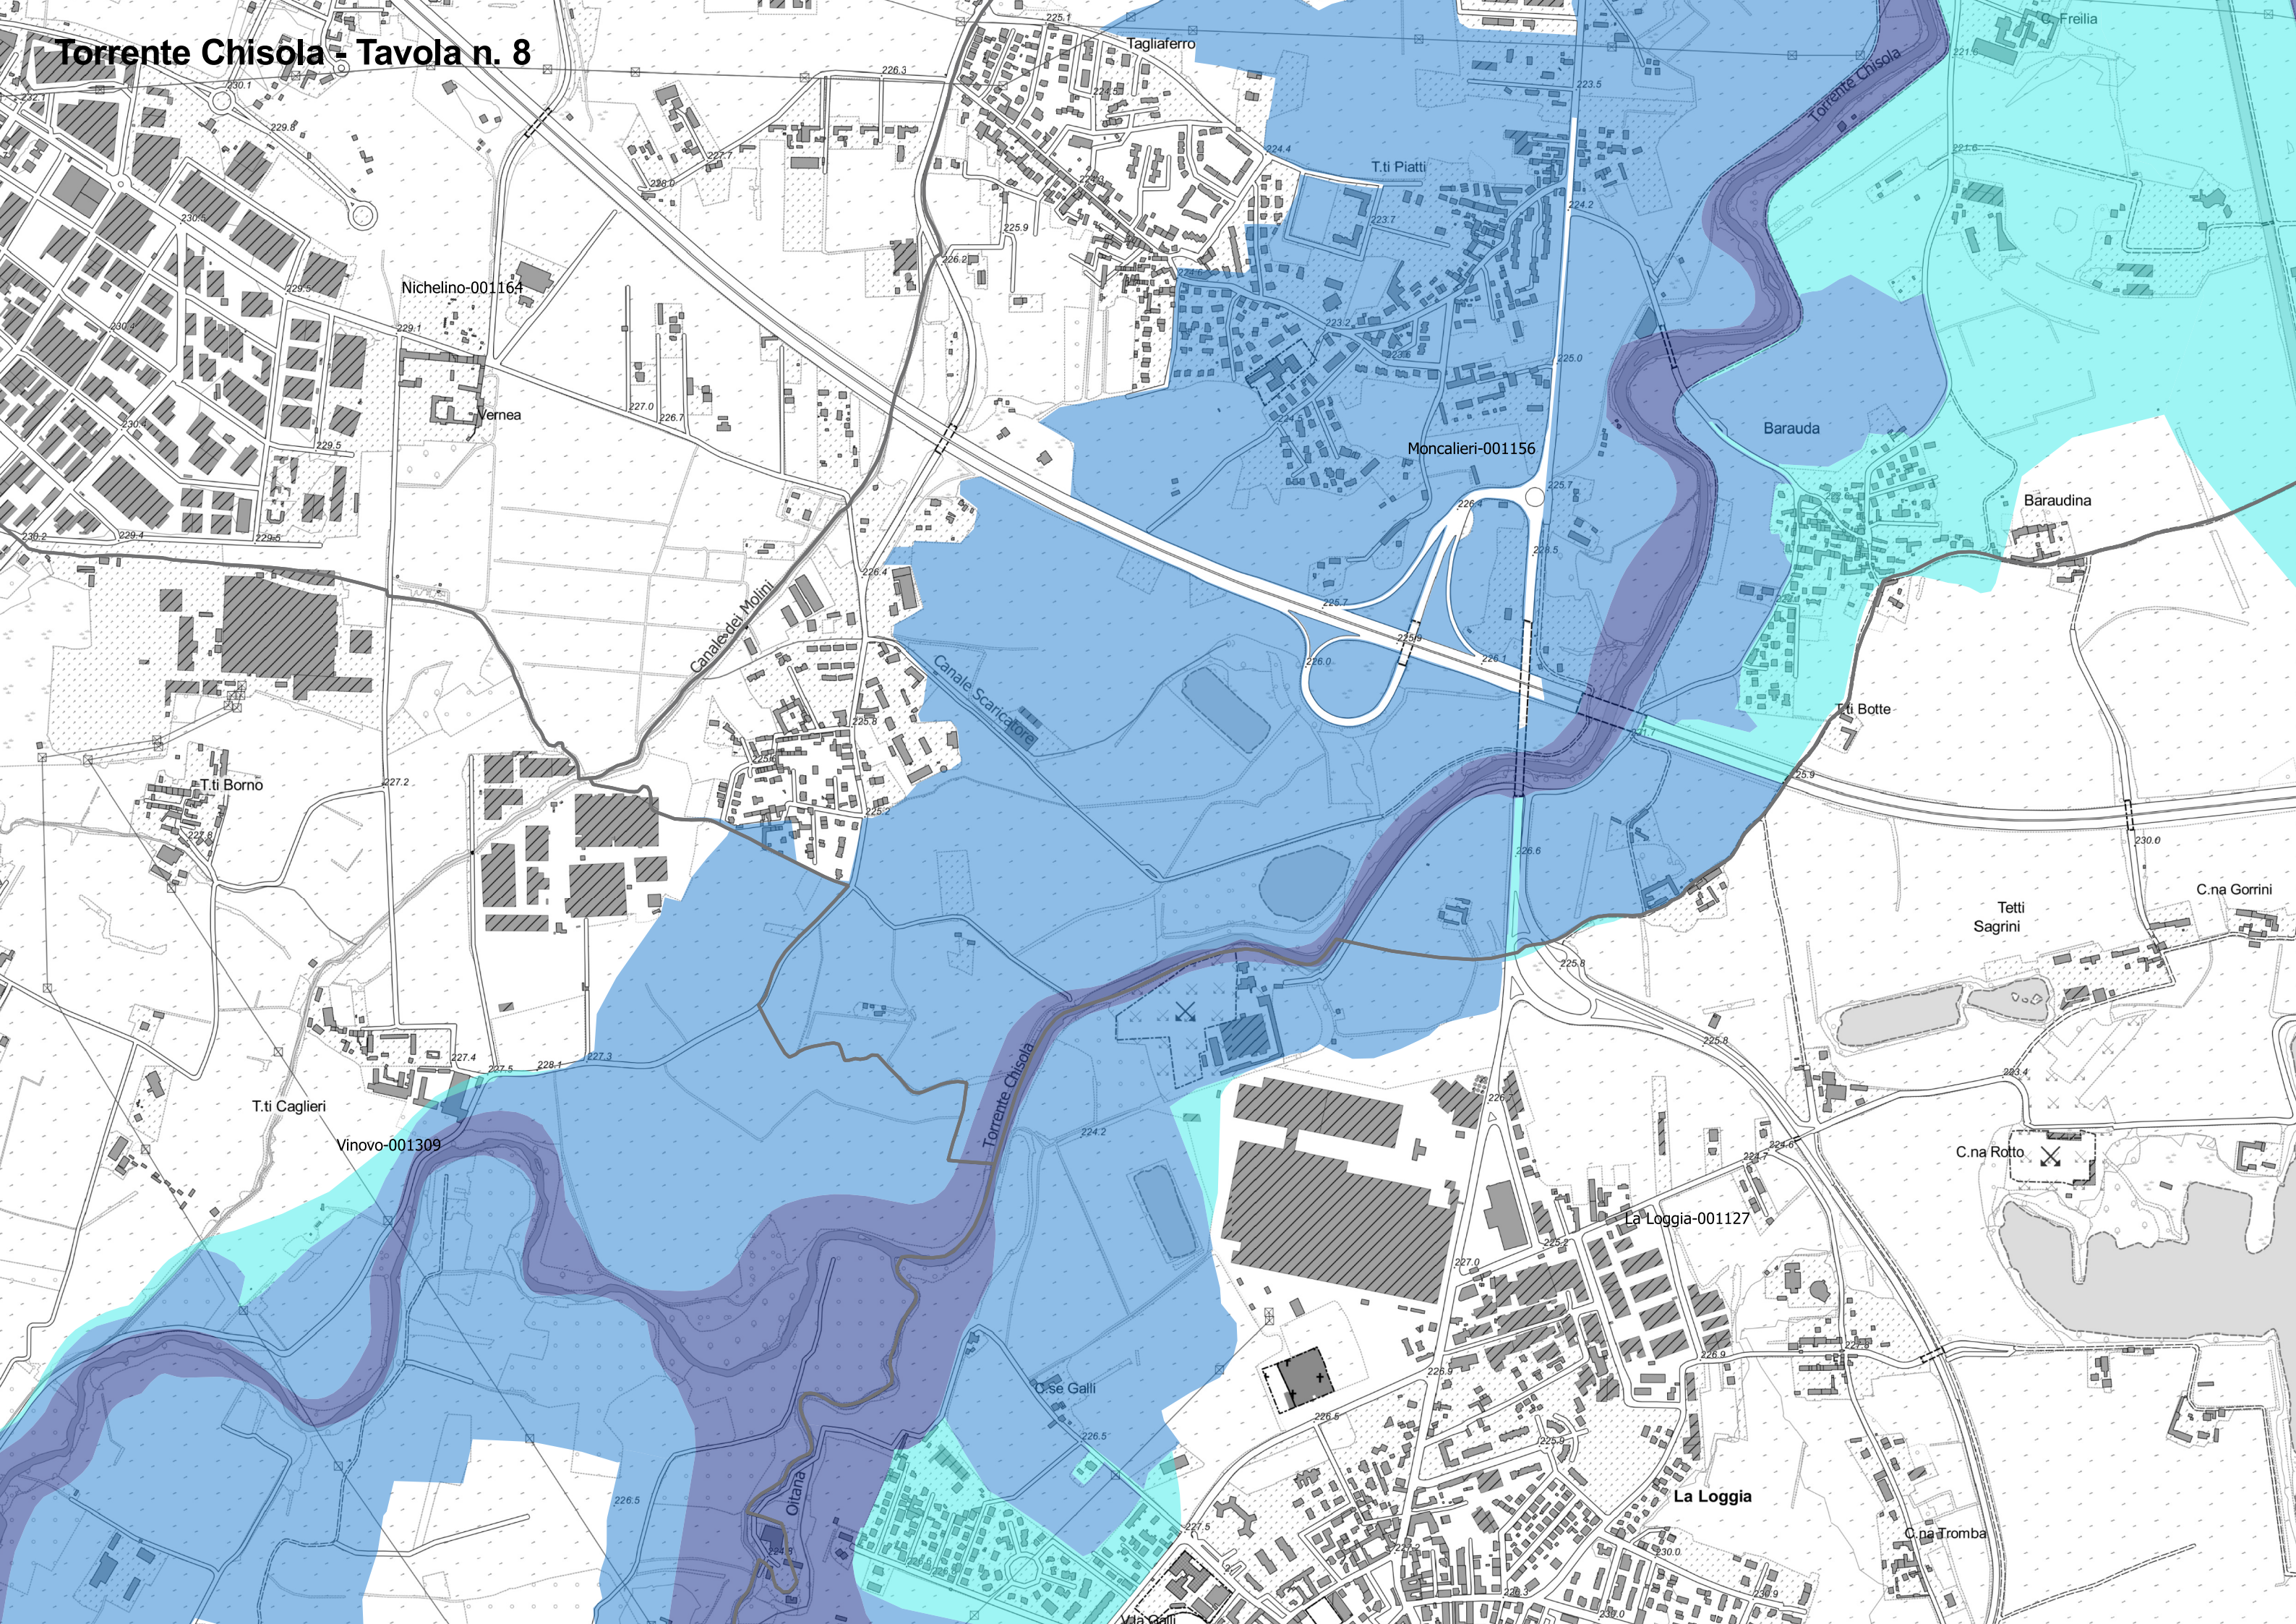

Torrente Chisola - Aggiornamento delle mappe di pericolosità del PGRA a seguito dell'evento alluvionale del novembre 2016

Torrente Chisola - Tavola n. 1

Torrente Chisola - Tavola n. 2

Nuovo

C.na

Piossasco-001194

C.na Toschera

Volvera-001315

Torrente Chisola - Tavola n. 3

Torrente Chisola - Tavola n. 5

vera-001315

Cravario

C. na Ronza

C. na Prato Fiorito

Bealera Armazone

Bealera Comunale

C. na Utello

C. na delle Aie

Bealera dei Prati della Valle

Piobesi Torinese-001

Torrente Chisola - Tavola n. 6

Nichelino-001164

Torrente Chisola - Tavola n. 7

Torrente Chisola - Tavola n. 8

Torrente Chisola - Tavola n. 9

Nichelino-001164

Moncalieri-001156

La Loggia-001127