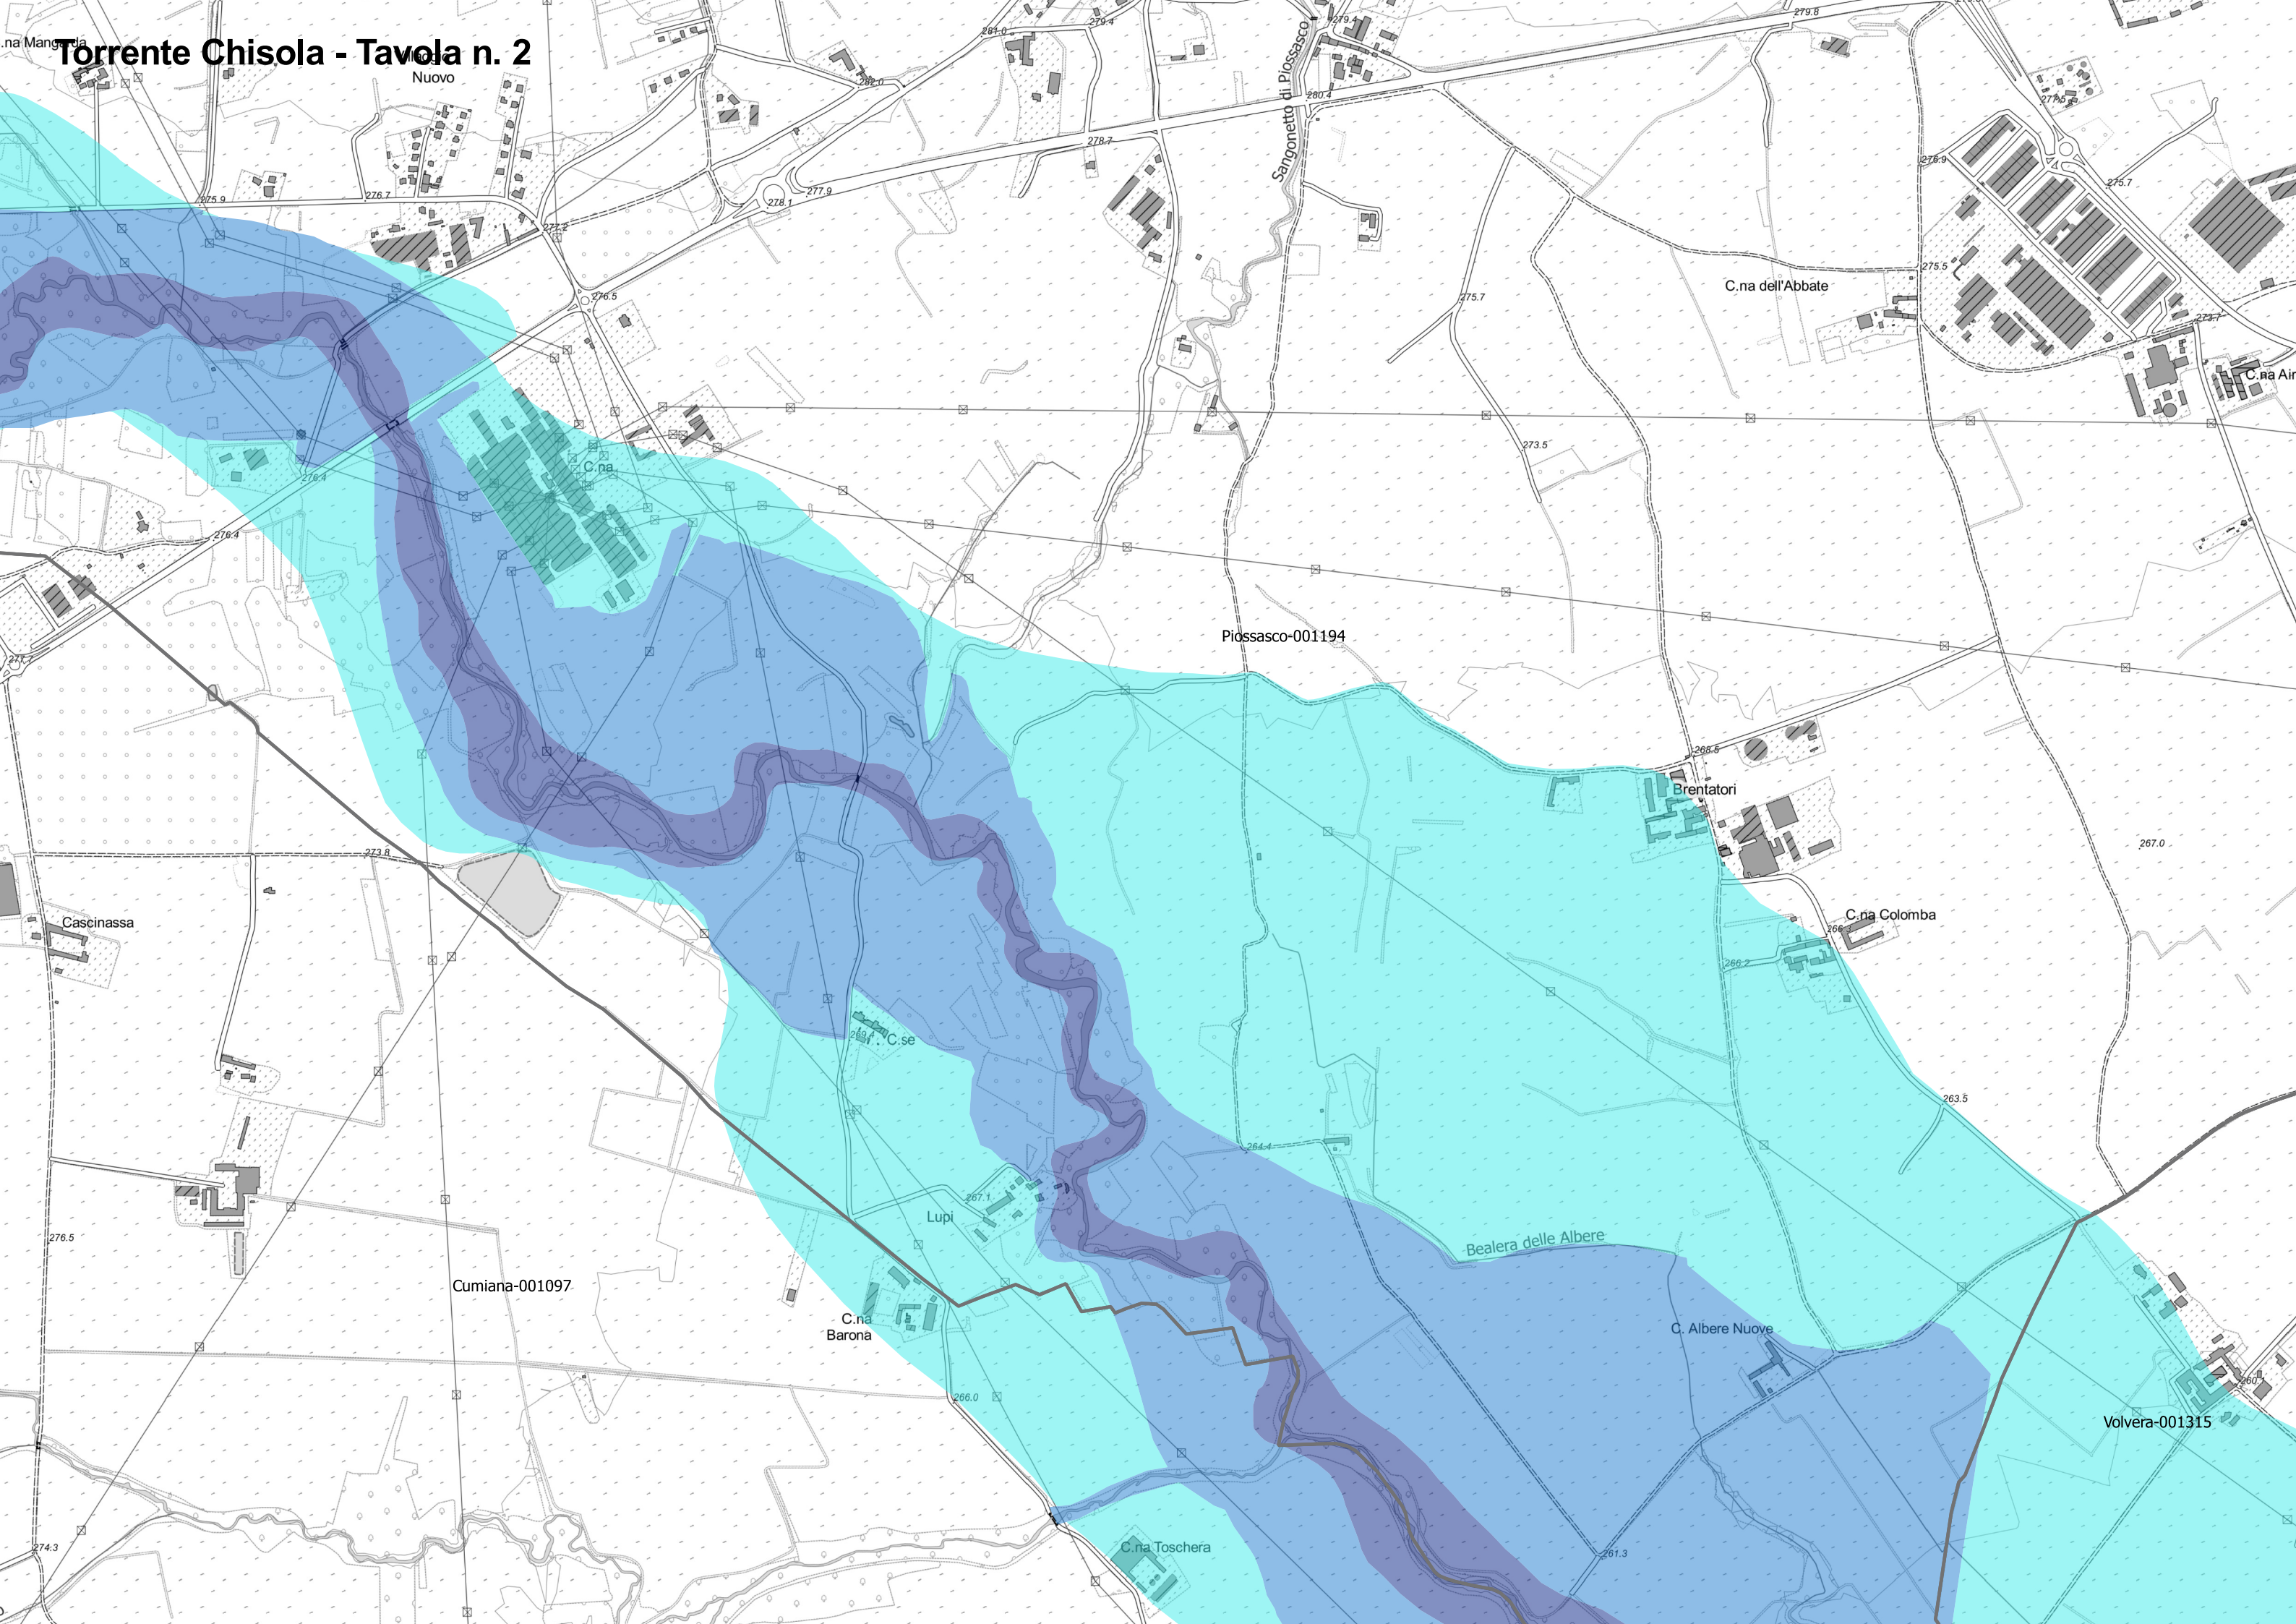

Torrente Chisola - Aggiornamento delle mappe di pericolosità del PGRA a seguito dell'evento alluvionale del novembre 2016

Torrente Chisola - Tavola n. 1

Torrente Chisola - Tavola n. 2

Nuovo

C.na

Piossasco-001194

C.na Toschera

Volvera-001315

Torrente Chisola - Tavola n. 3

Torrente Chisola - Tavola n. 5

vera-001315

Cravario

C. na Ronza

C. na Prato Fiorito