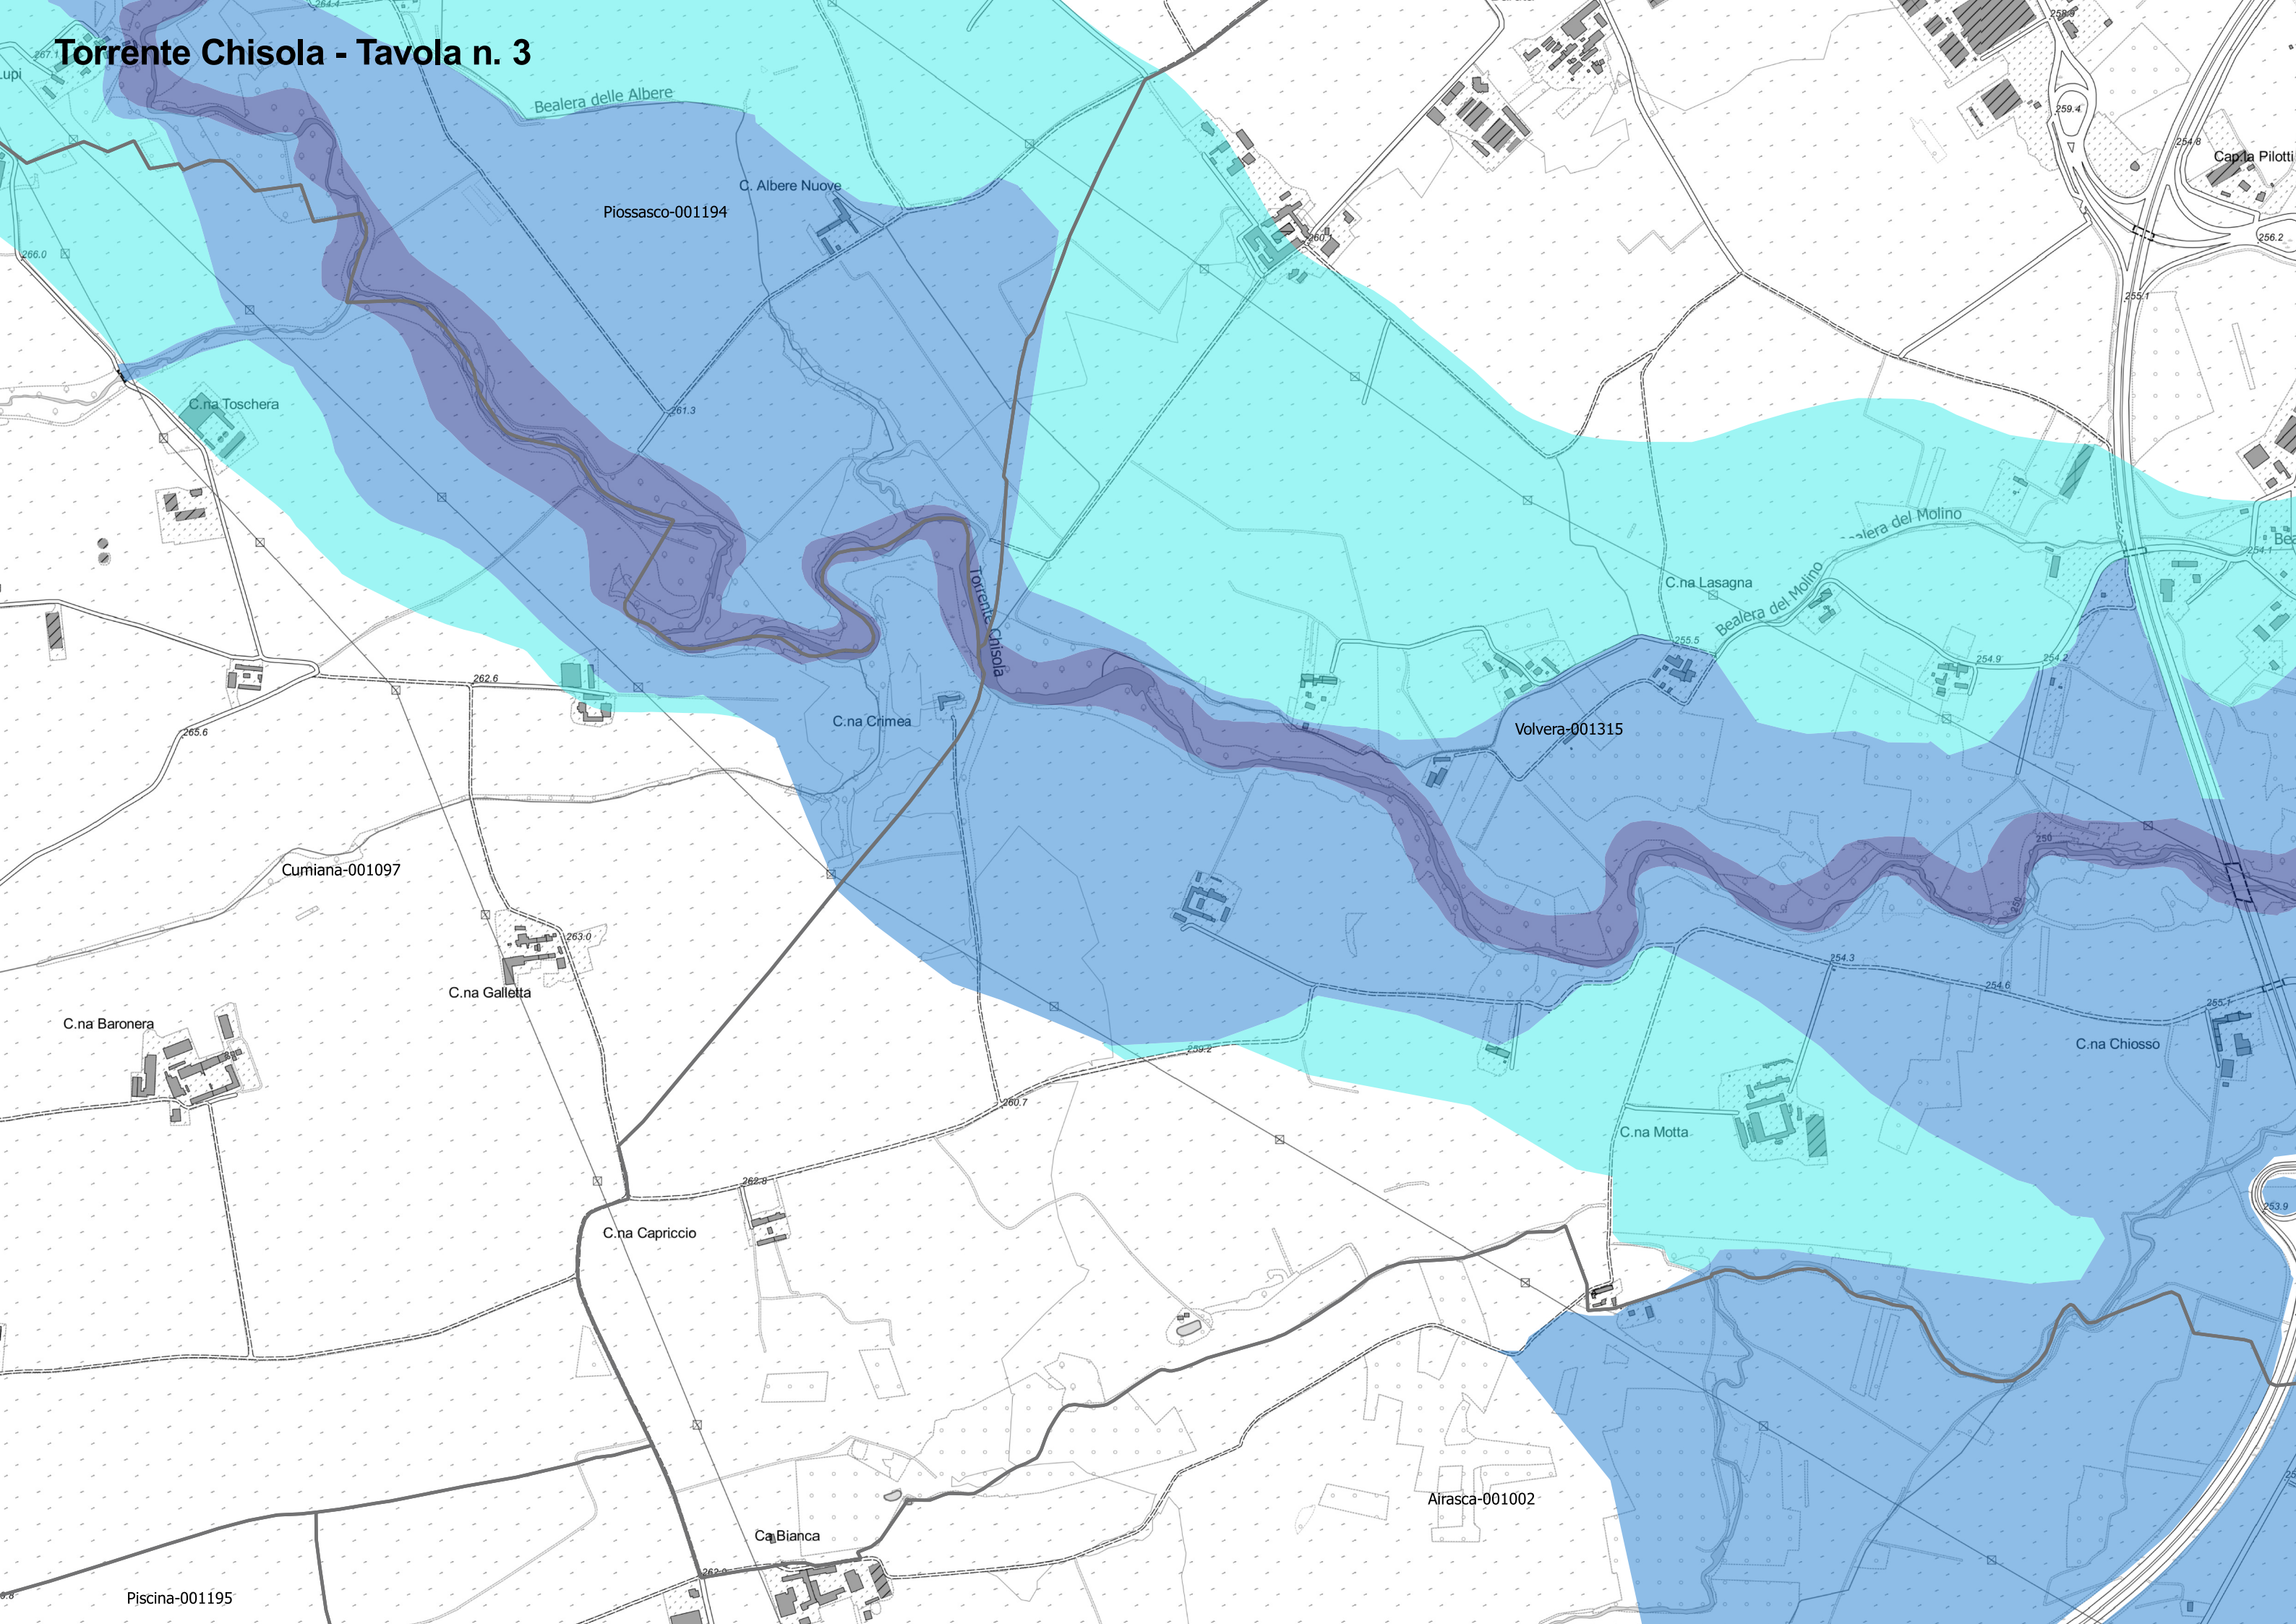

Torrente Chisola - Aggiornamento delle mappe di pericolosità del PGRA a seguito dell'evento alluvionale del novembre 2016

Torrente Chisola - Tavola n. 1

Torrente Chisola - Tavola n. 2

Nuovo

C.na

Piossasco-001194

Brentatori

C.na Colomba

Cascinassa

Cumiana-001097

C.na Barona

Lupi

Bealera delle Albere

C. Albere Nuove

C.na Toschera

Volvera-001315

Torrente Chisola - Tavola n. 3

Torrente Chisola - Tavola n. 5

vera-001315

Cravario

C. na Ronza

C. na Prato Fiorito