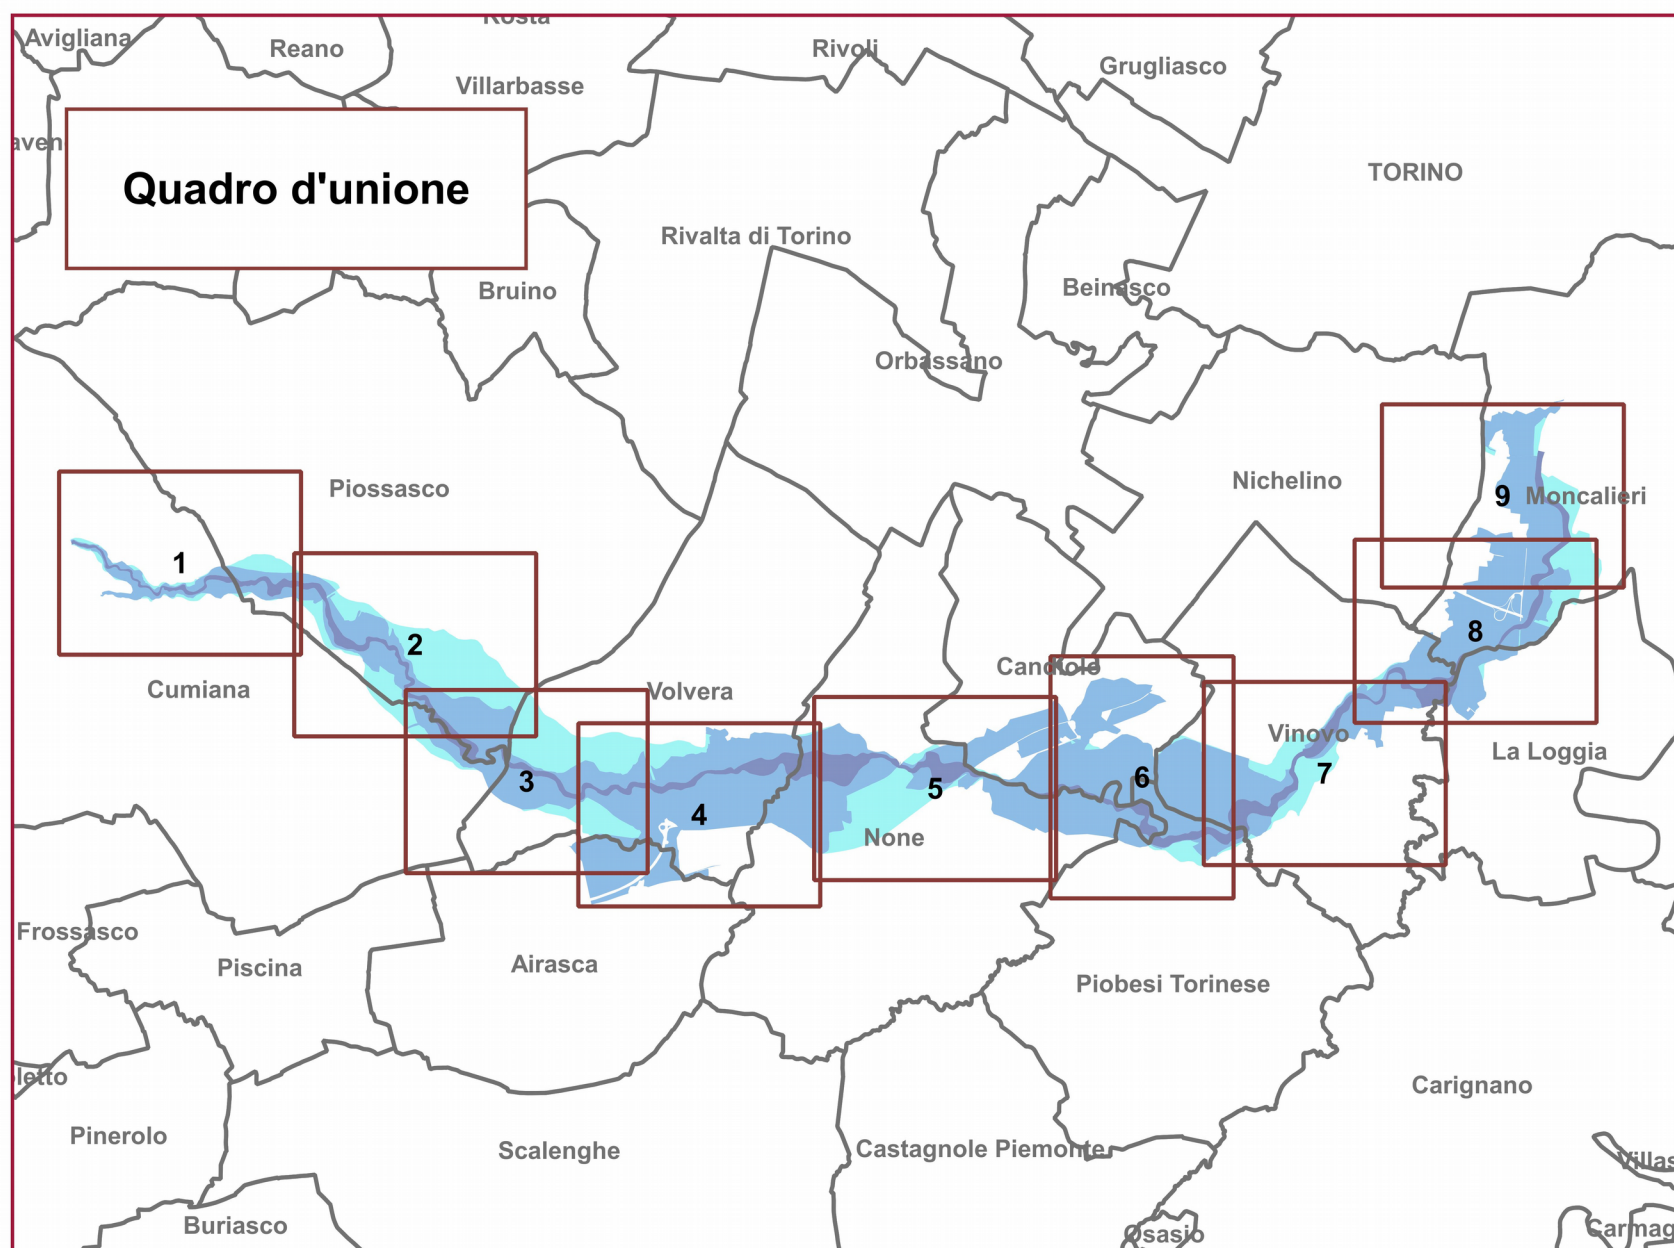

Torrente Chisola - Aggiornamento delle mappe di pericolosità del PGRA a seguito dell'evento alluvionale del novembre 2016

Torrente Chisola - Tavola n. 1

Torrente Chisola - Tavola n. 2

Nuovo

C.na

Piossasco-001194

Brentatori

C.na Colomba

Cascinassa

Cumiana-001097

C.na Barona

Lupi

Bealera delle Albere

C. Albere Nuove

C.na Toschera

Volvera-001315

Torrente Chisola - Tavola n. 3

Torrente Chisola - Tavola n. 5

vera-001315

Cravario

C. na Ronza

C. na Prato Fiorito

Torrente Chisola - Tavola n. 7

Torrente Chisola - Tavola n. 8

Torrente Chisola - Tavola n. 9

Nichelino-001164

Moncalieri-001156

La Loggia-001127