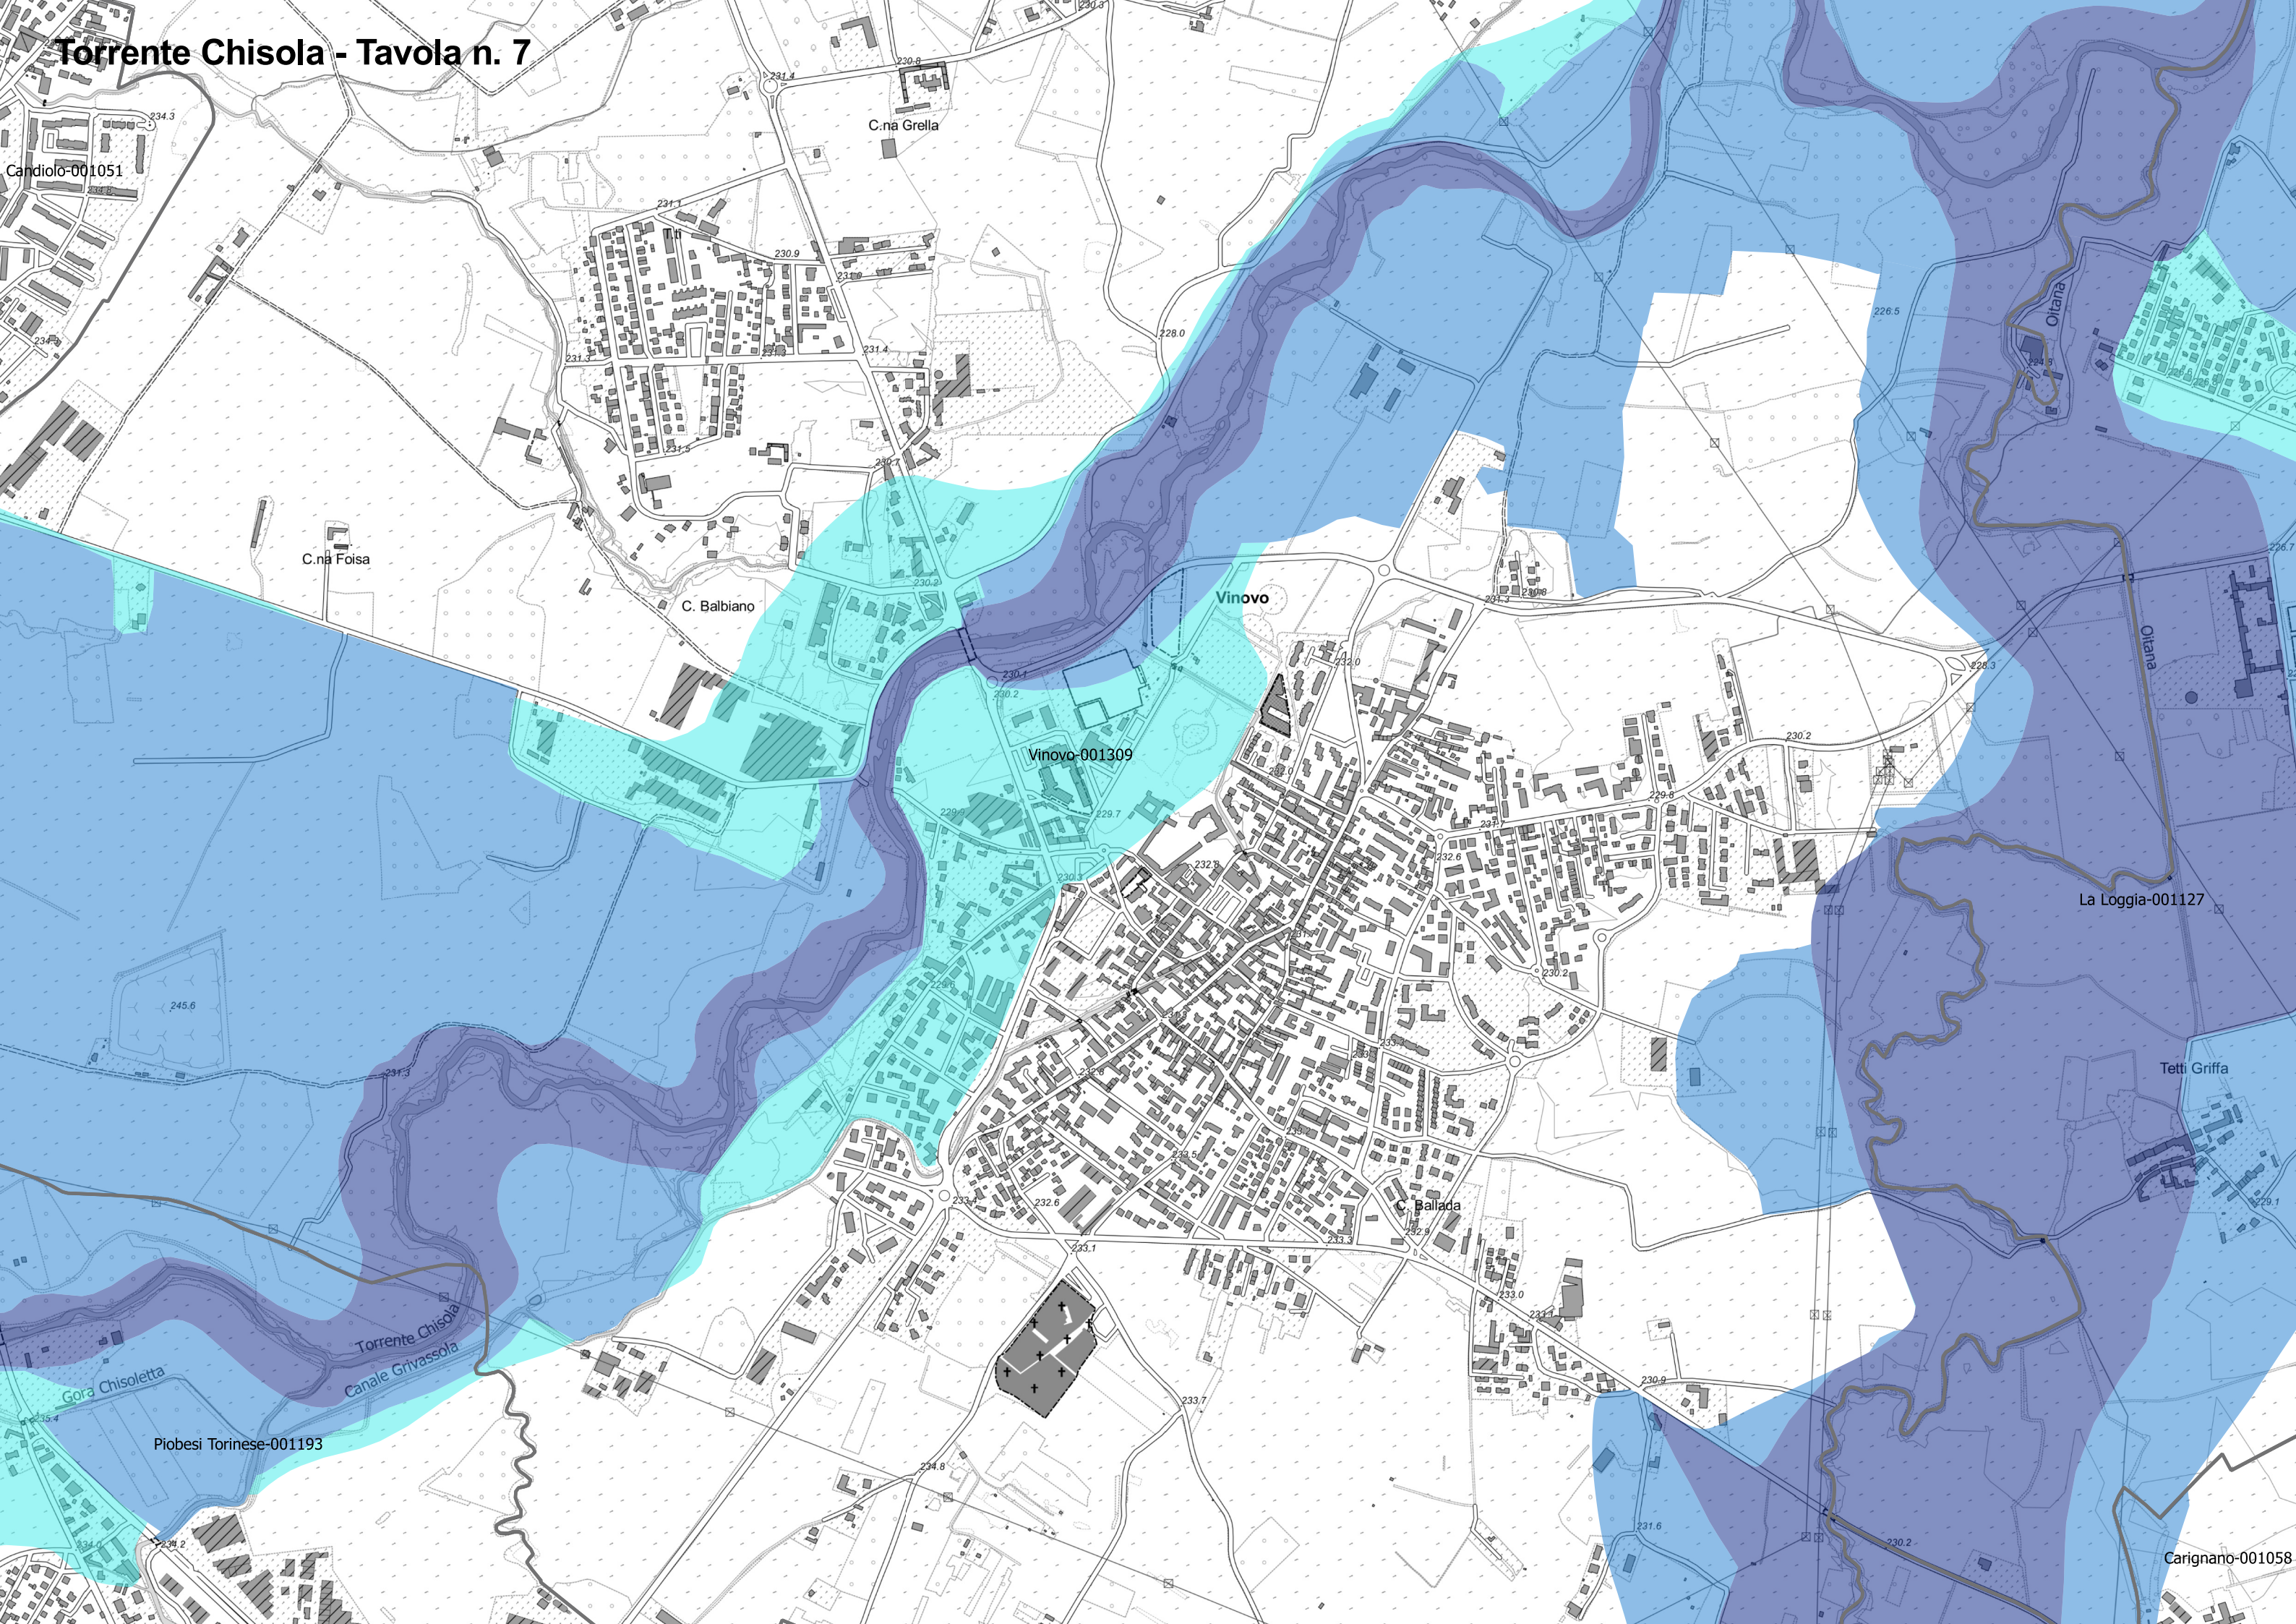

Torrente Chisola - Aggiornamento delle mappe di pericolosità del PGRA a seguito dell'evento alluvionale del novembre 2016

Torrente Chisola - Tavola n. 1

Torrente Chisola - Tavola n. 2

Nuovo

C.na

Piossasco-001194

Bealera Armazone

Bealera Comunale

C. na Utello

C. na delle Aie

Bealera dei Prati della Valle

Piobesi Torinese-001

Torrente Chisola - Tavola n. 6

Nichelino-001164

Torrente Chisola - Tavola n. 7

Torrente Chisola - Tavola n. 8

Torrente Chisola - Tavola n. 9

Nichelino-001164

Moncalieri-001156

La Loggia-001127