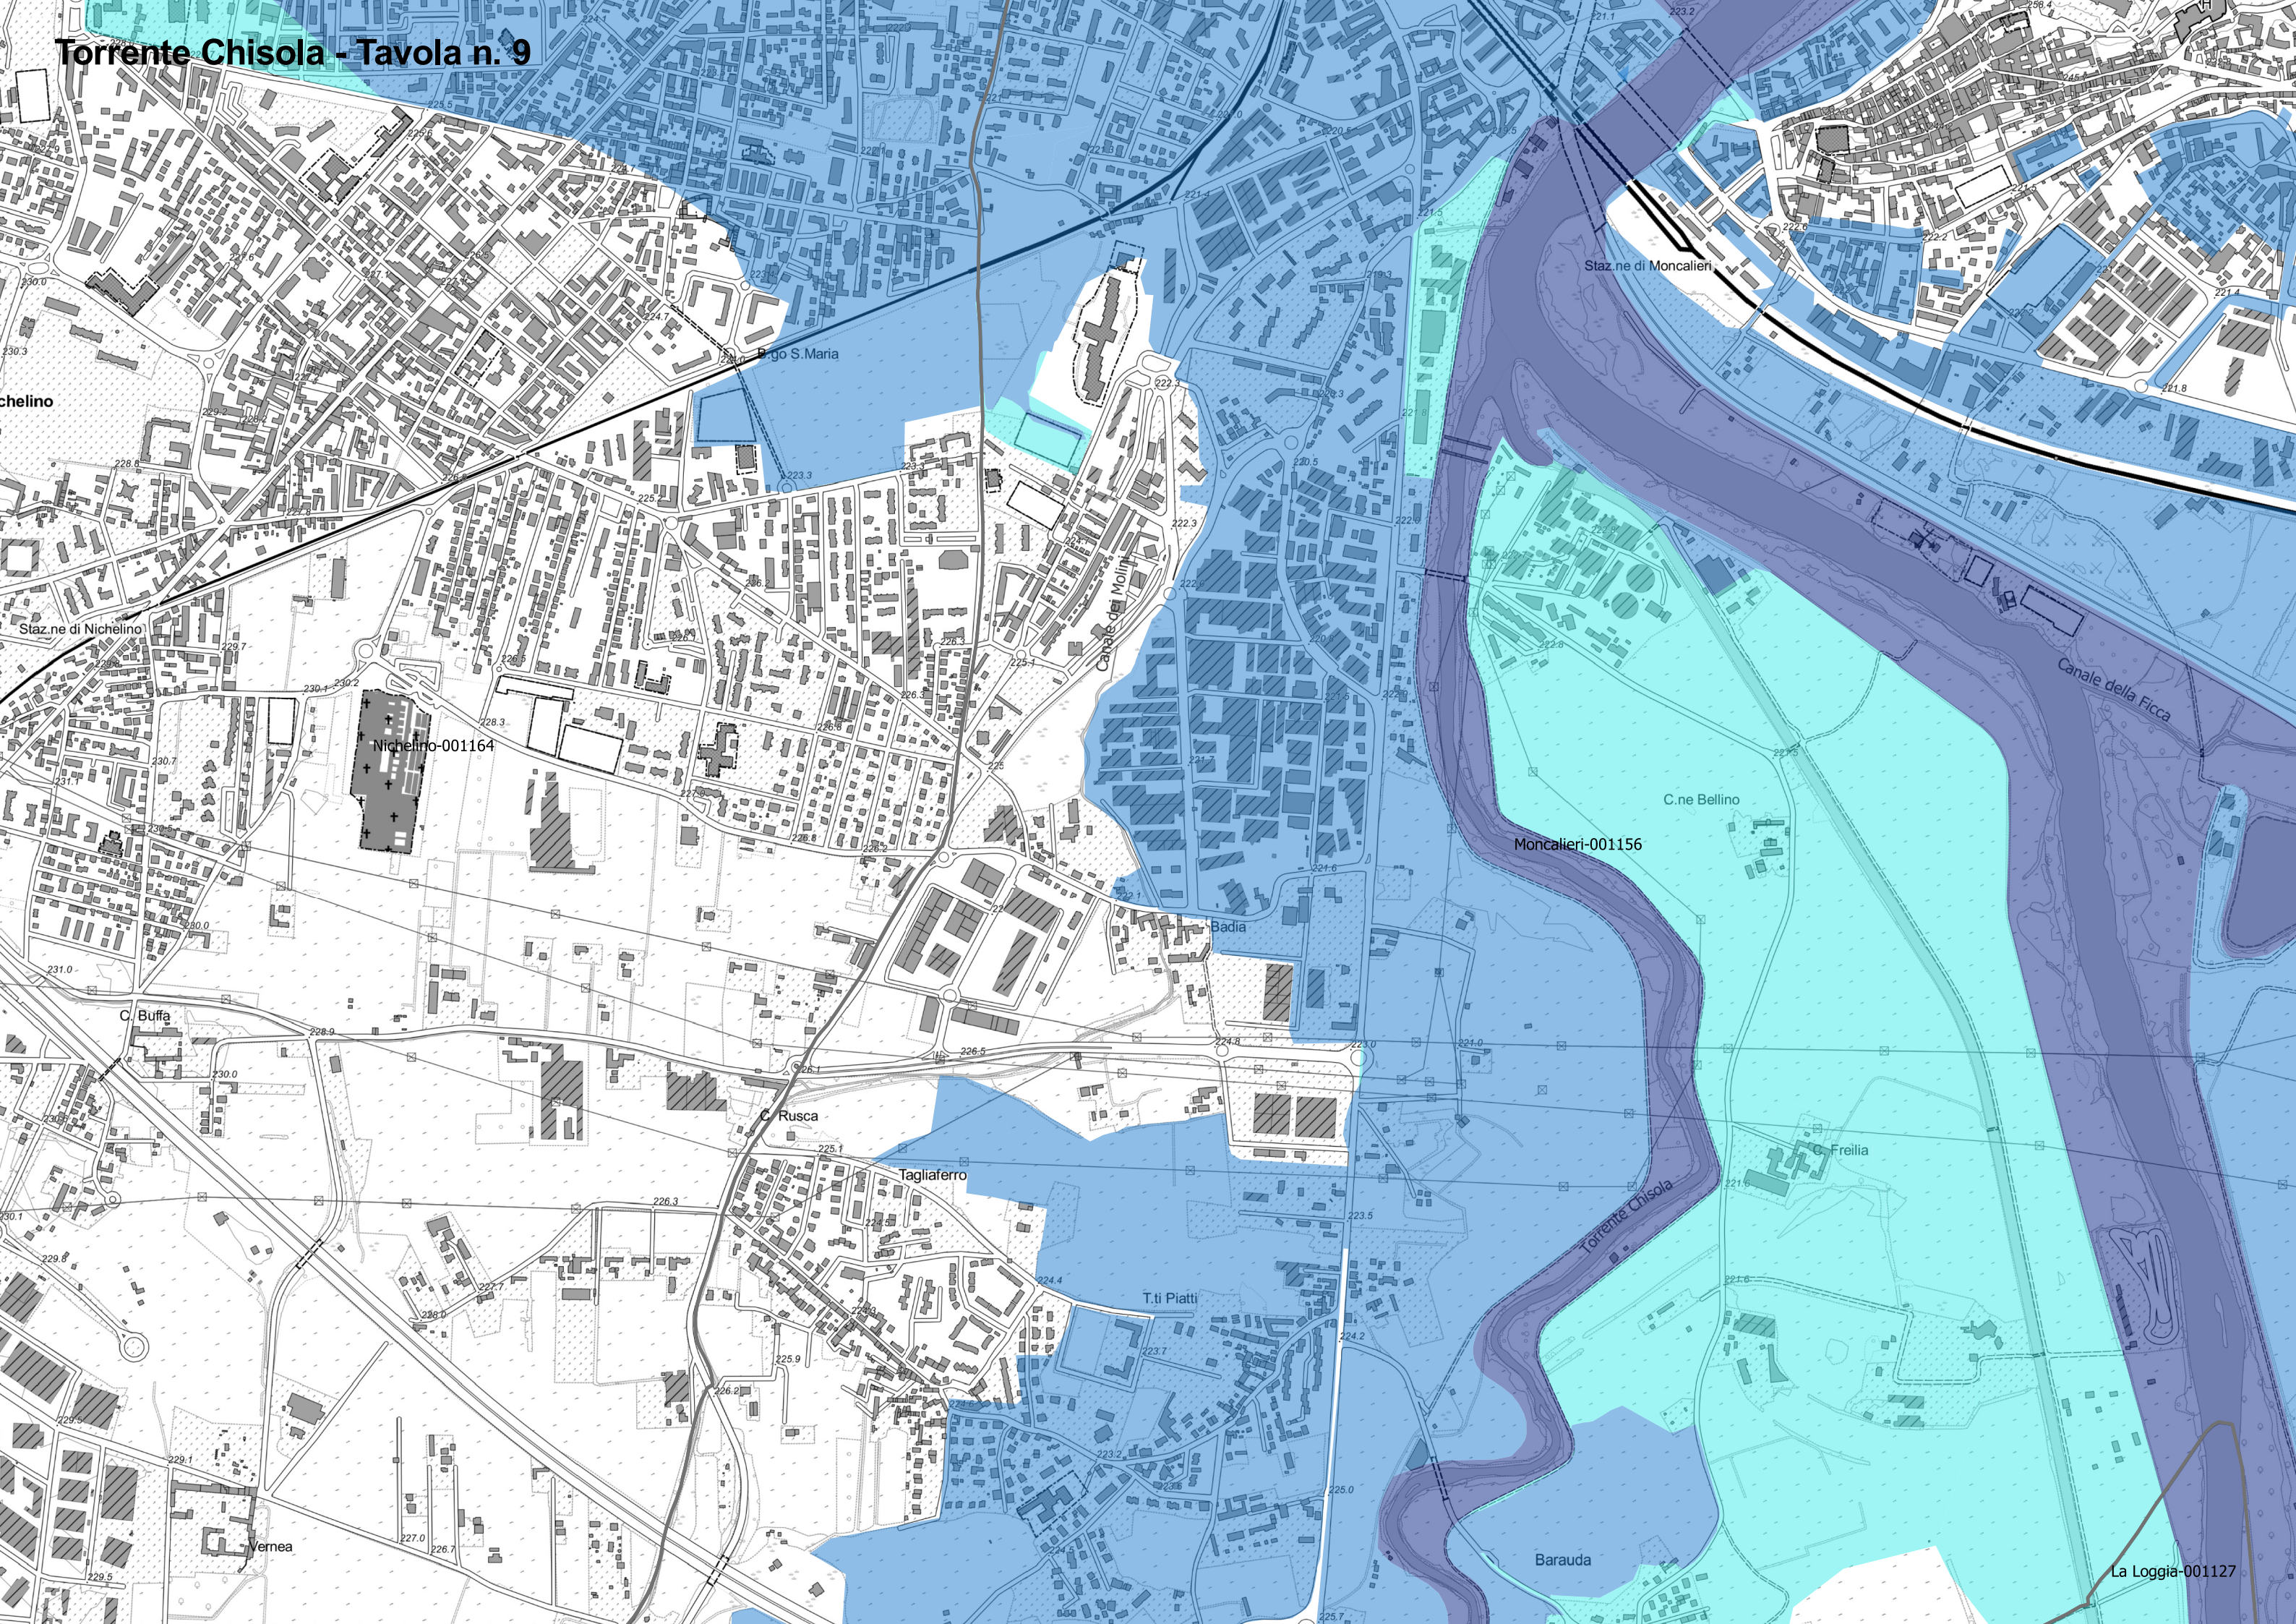

Torrente Chisola - Aggiornamento delle mappe di pericolosità del PGRA a seguito dell'evento alluvionale del novembre 2016

Torrente Chisola - Tavola n. 1

Torrente Chisola - Tavola n. 2

Nuovo

C.na

Piossasco-001194

Bealera Armazone

Bealera Comunale

C. na Utello

C. na delle Aie

Bealera dei Prati della Valle

Piobesi Torinese-001

Torrente Chisola - Tavola n. 6

Nichelino-001164

Torrente Chisola - Tavola n. 7

Torrente Chisola - Tavola n. 8

Torrente Chisola - Tavola n. 9

Nichelino-001164

Moncalieri-001156

La Loggia-001127