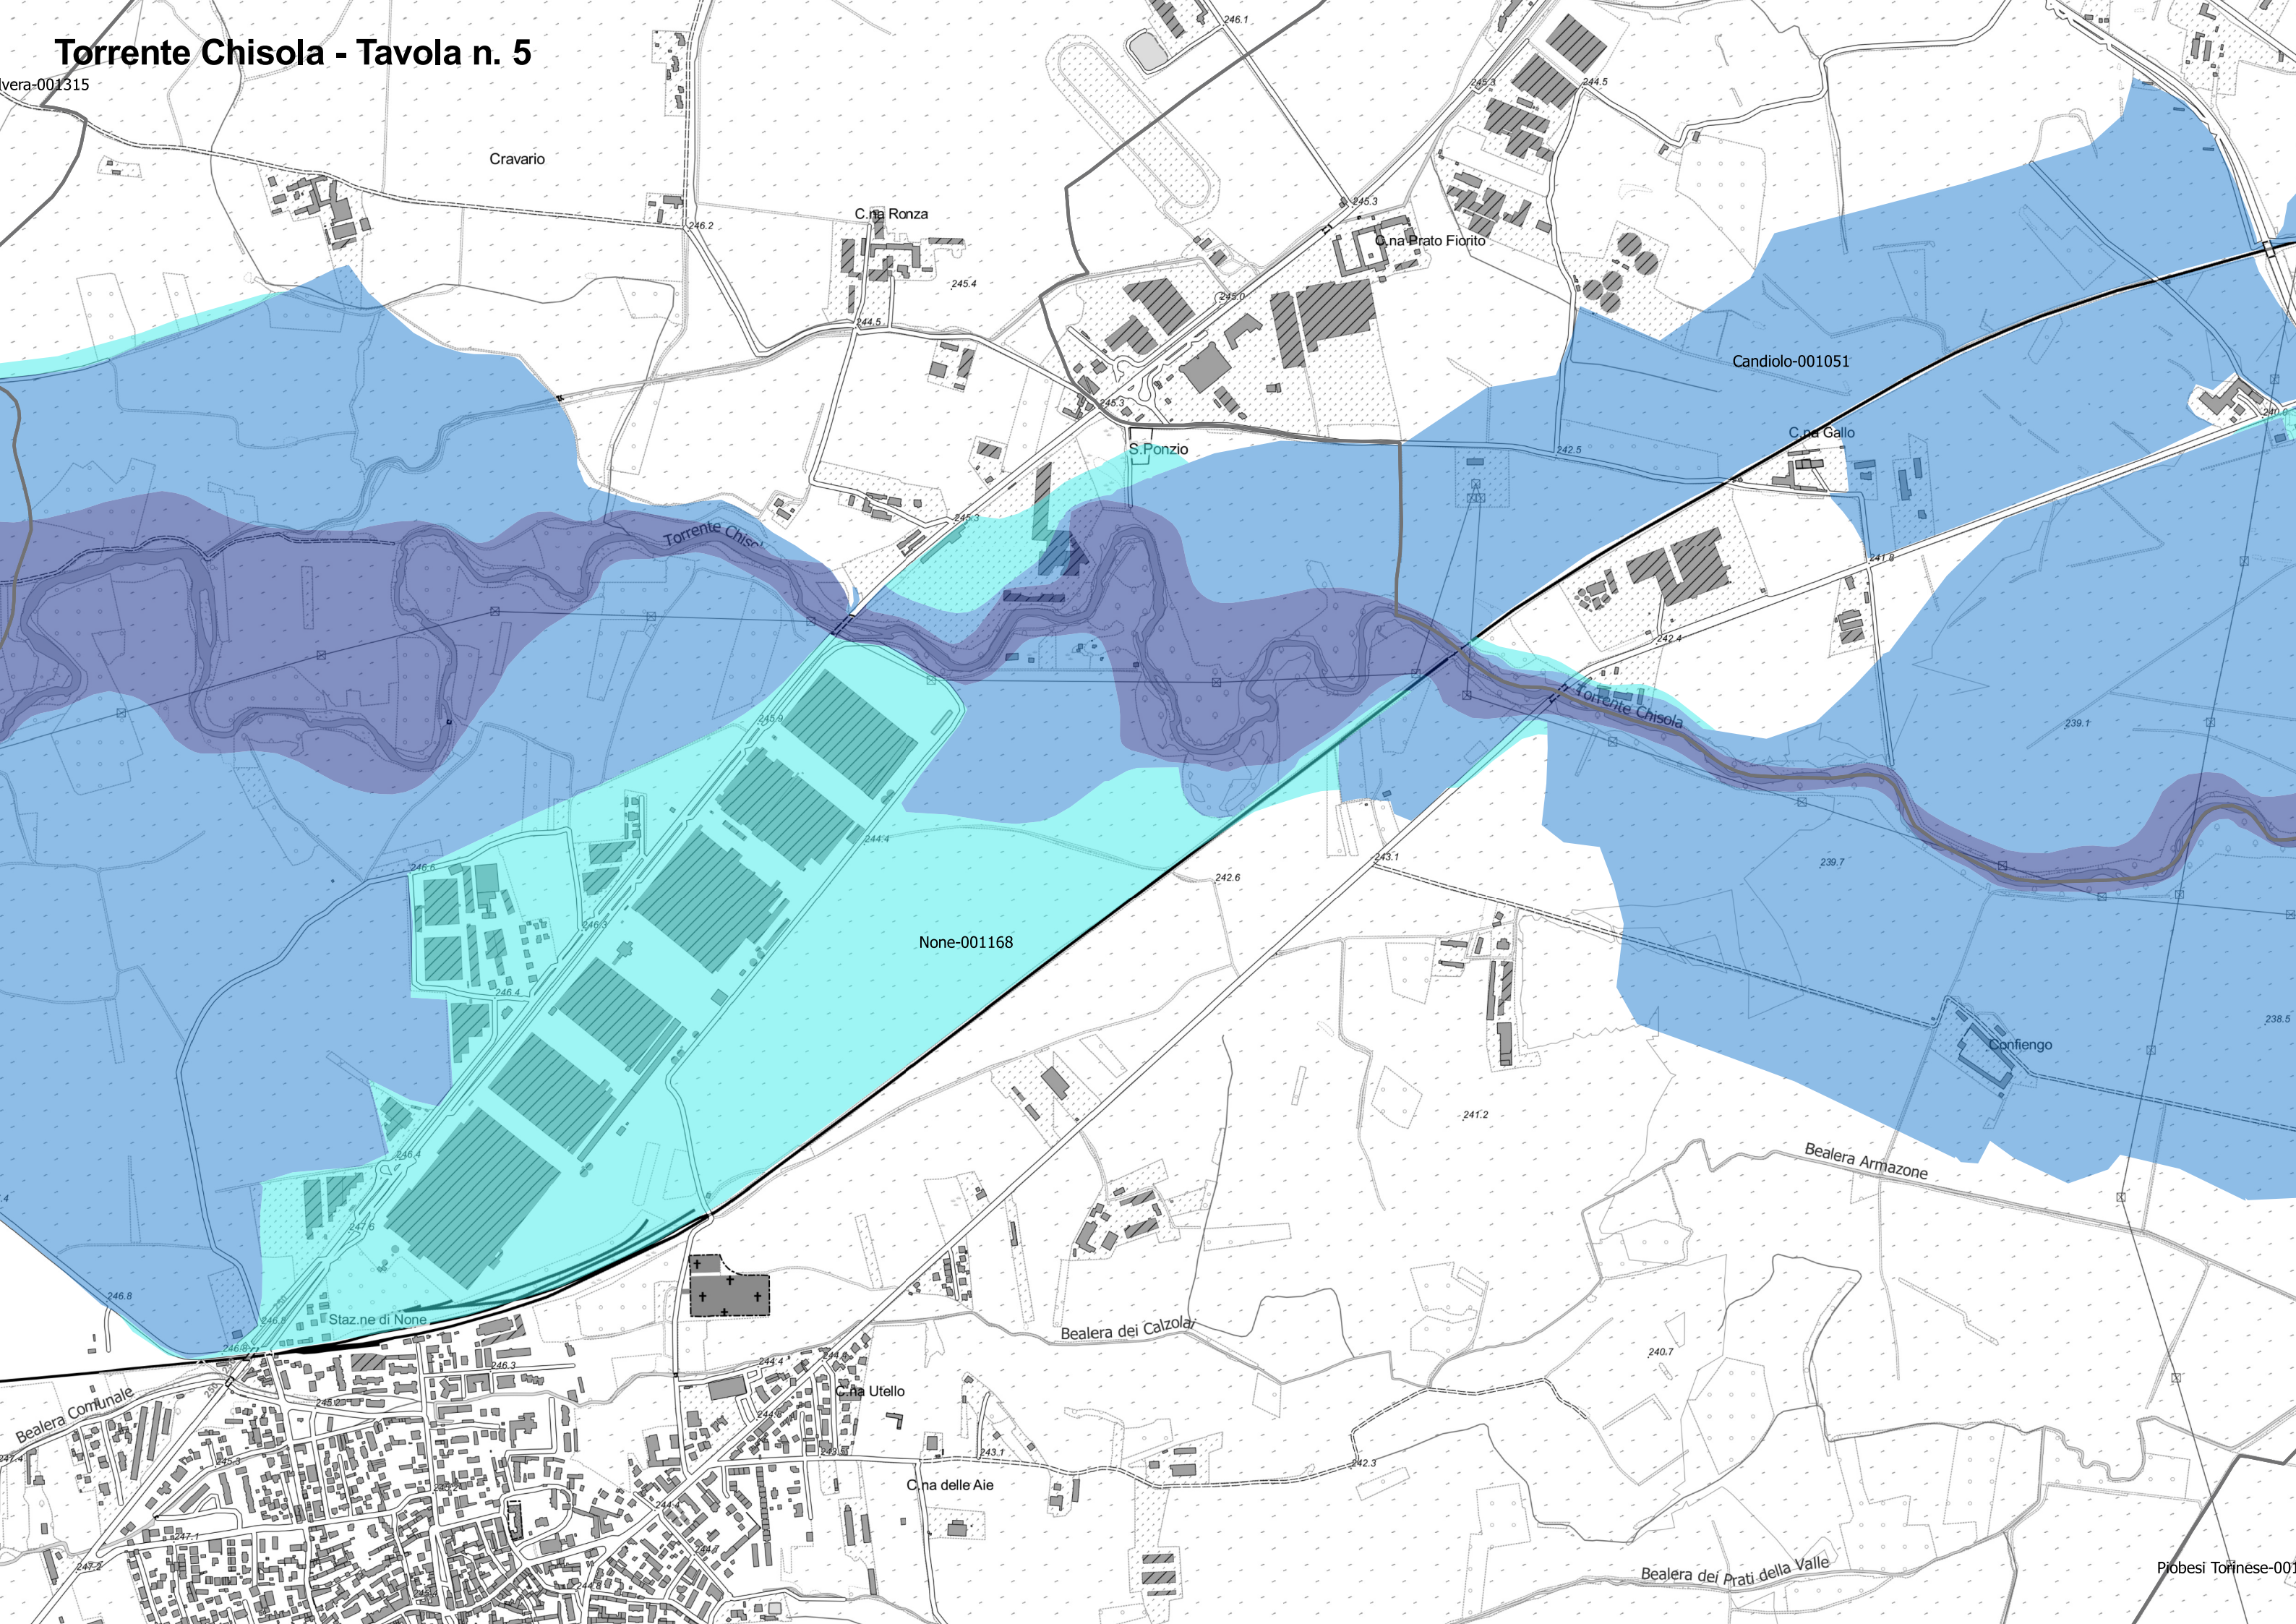

Torrente Chisola - Aggiornamento delle mappe di pericolosità del PGRA a seguito dell'evento alluvionale del novembre 2016

Torrente Chisola - Tavola n. 1

Torrente Chisola - Tavola n. 2

Nuovo

C.na

Piossasco-001194

C.na Toschera

Volvera-001315

Torrente Chisola - Tavola n. 3

Torrente Chisola - Tavola n. 5

vera-001315

Cravario

C. na Ronza

C. na Prato Fiorito

Torrente Chisola - Tavola n. 7

Torrente Chisola - Tavola n. 8

Torrente Chisola - Tavola n. 9

Nichelino-001164

Moncalieri-001156

La Loggia-001127