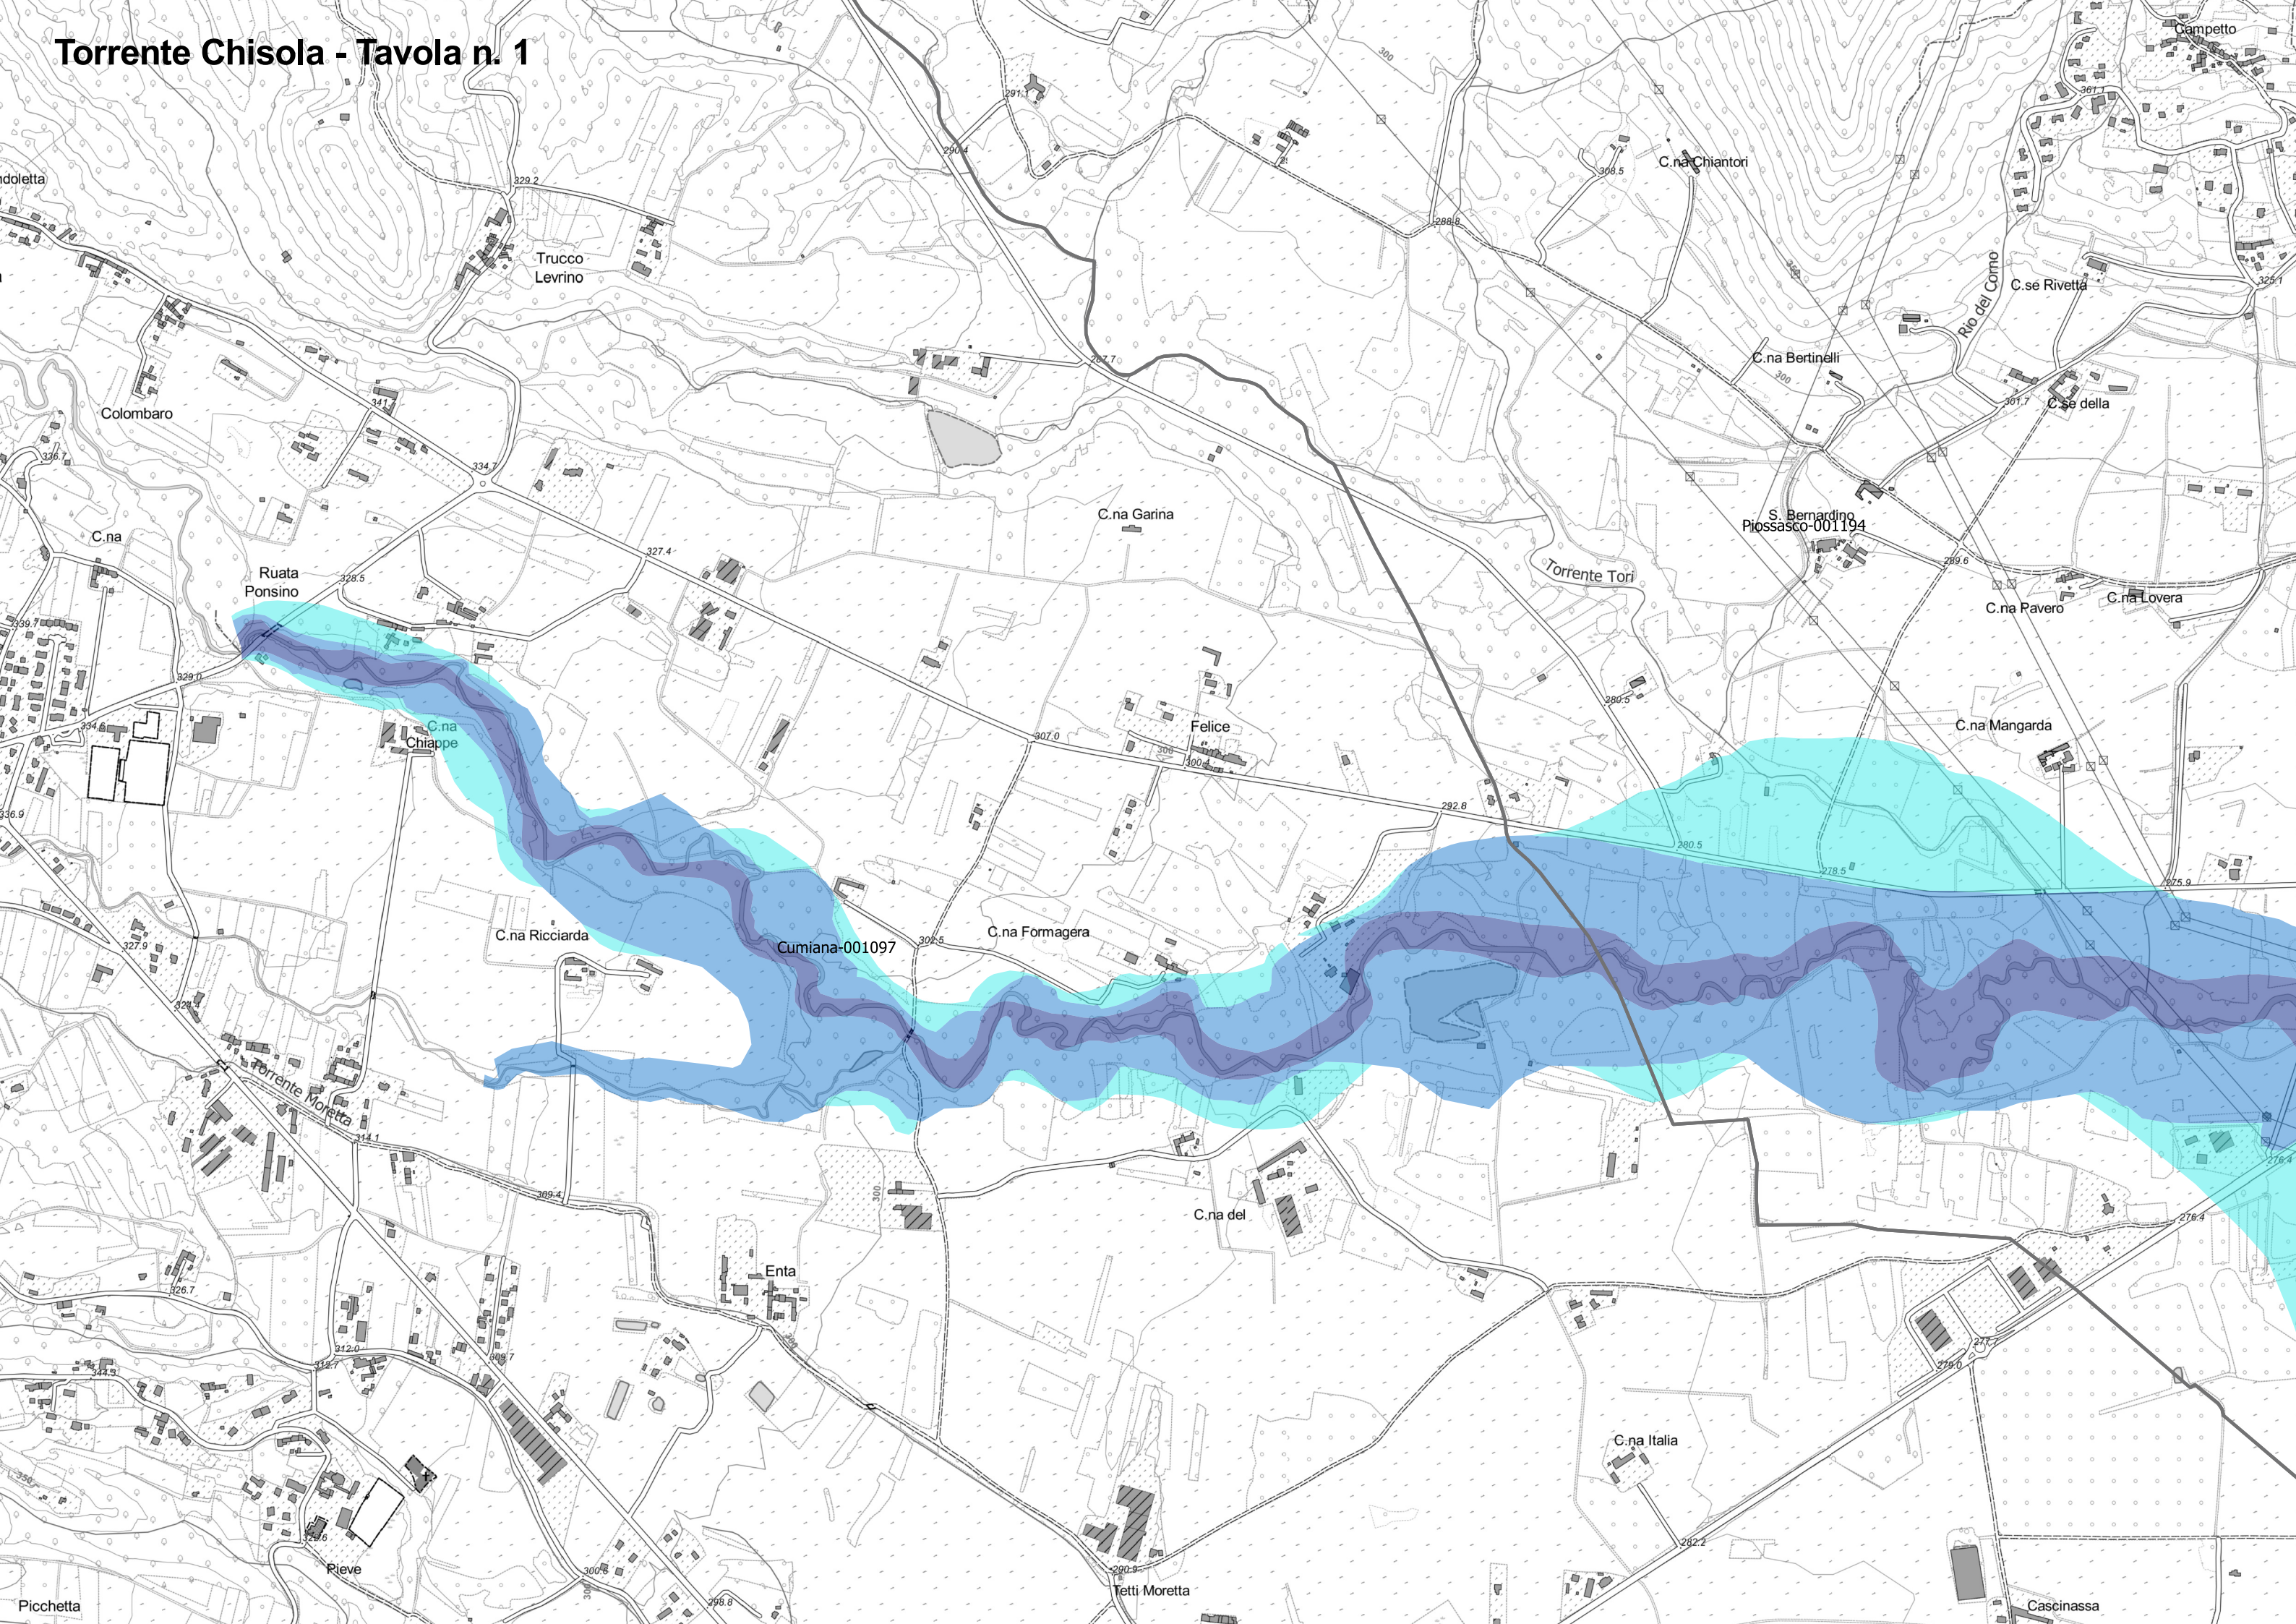

Torrente Chisola - Aggiornamento delle mappe di pericolosità del PGRA a seguito dell'evento alluvionale del novembre 2016

Torrente Chisola - Tavola n. 1

Torrente Chisola - Tavola n. 2

Nuovo

C.na

Piossasco-001194

C.na Toschera

Volvera-001315

Torrente Chisola - Tavola n. 3

Torrente Chisola - Tavola n. 5

vera-001315

Cravario

C. na Ronza

C. na Prato Fiorito