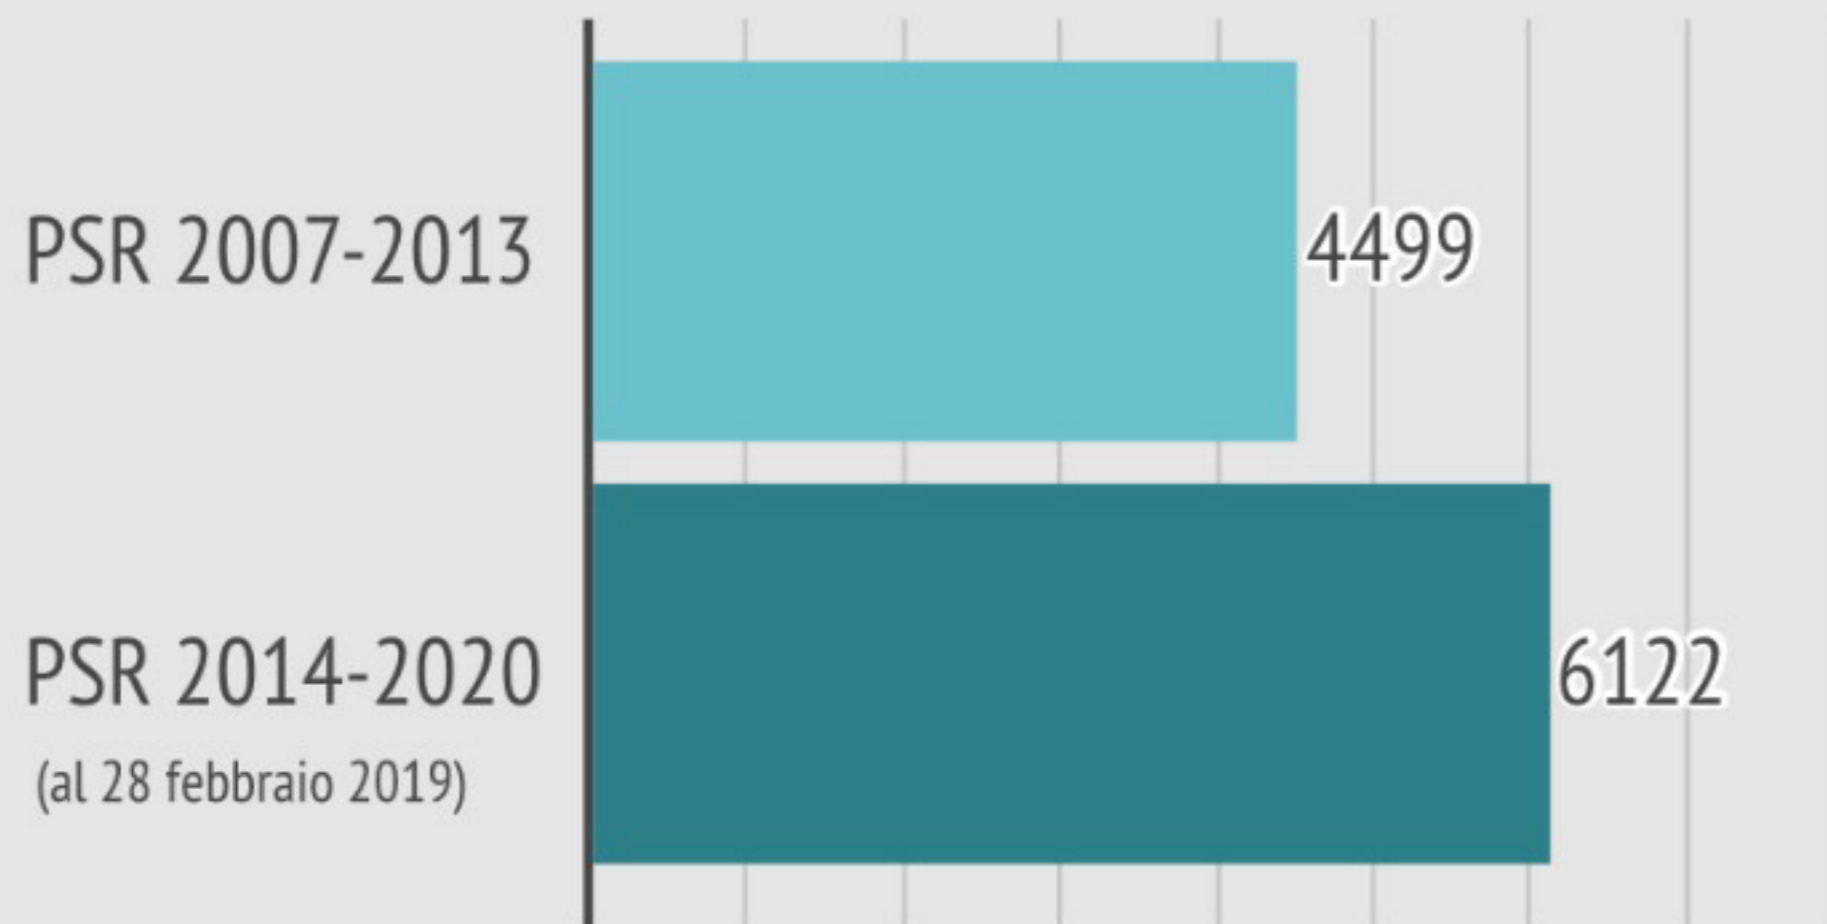

INDENNITA' COMPENSATIVE per gli agricoltori delle zone montane

Ad oggi 22 milioni di euro in più rispetto alla programmazione 2007-2013

Numero medio di domande annuo

Contributo (milioni di euro/anno)

Investimento totale (milioni di euro)