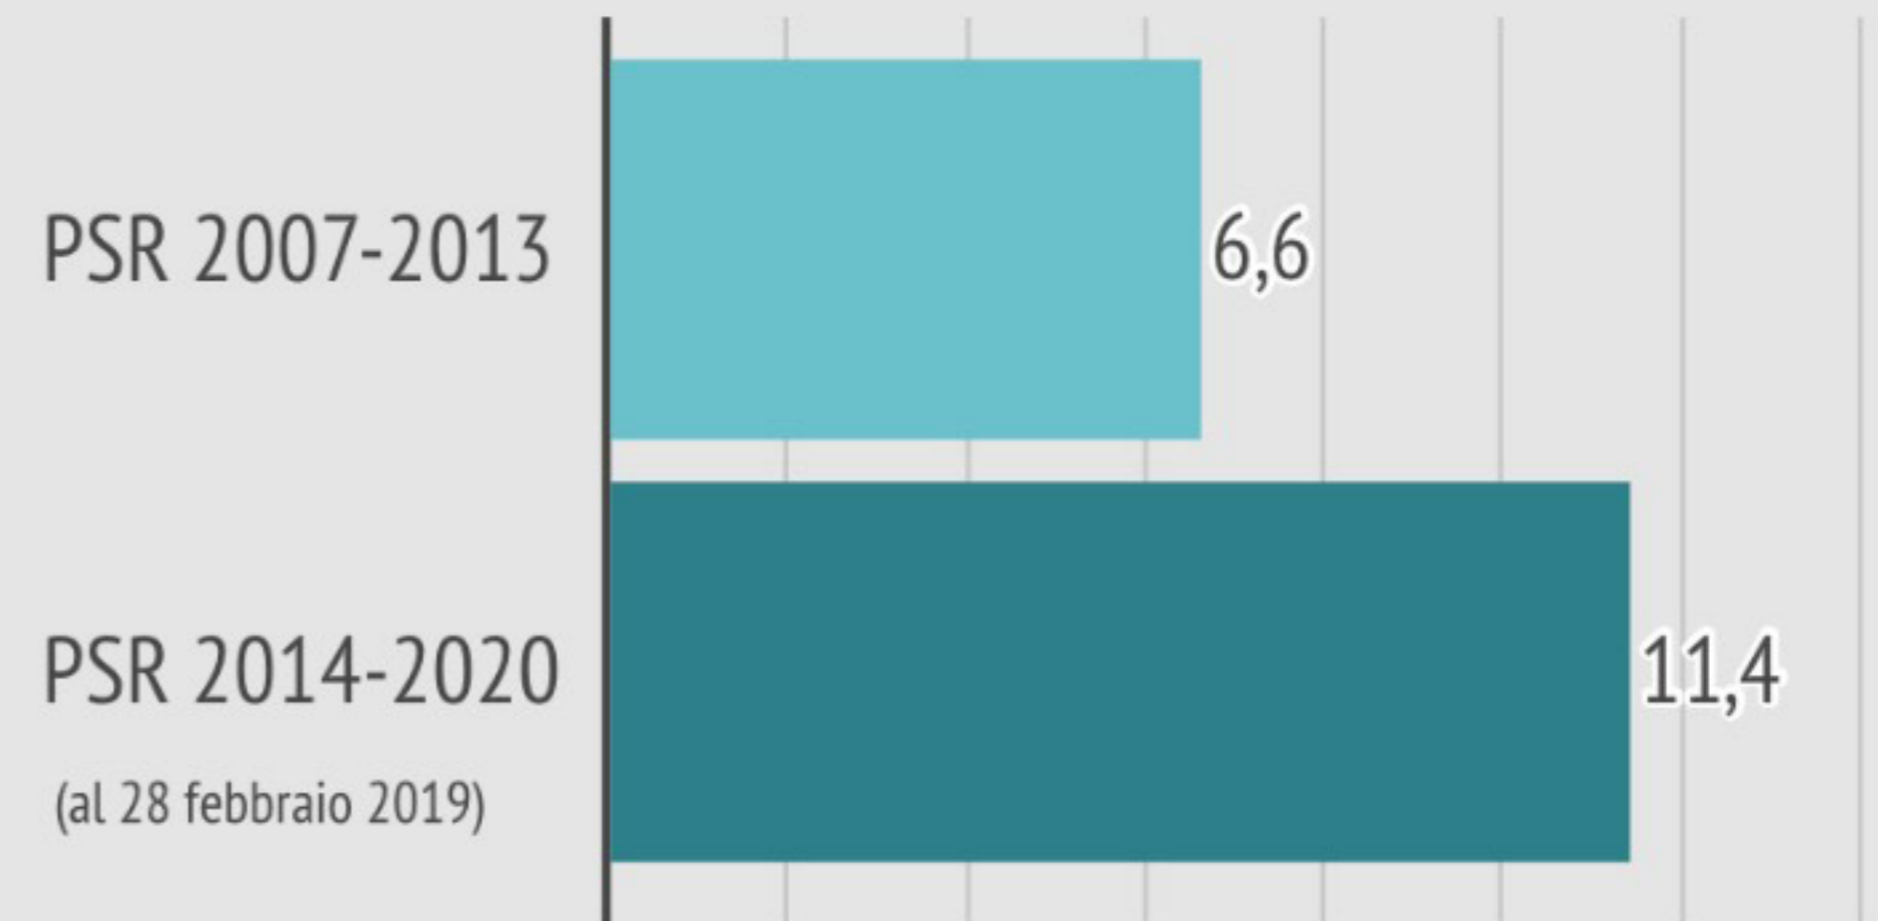

INDENNITA' COMPENSATIVE per gli agricoltori delle zone montane

Ad oggi 22 milioni di euro in più rispetto alla programmazione 2007-2013

Numero medio di domande annuo

Contributo (milioni di euro/anno)

Investimento totale (milioni di euro)