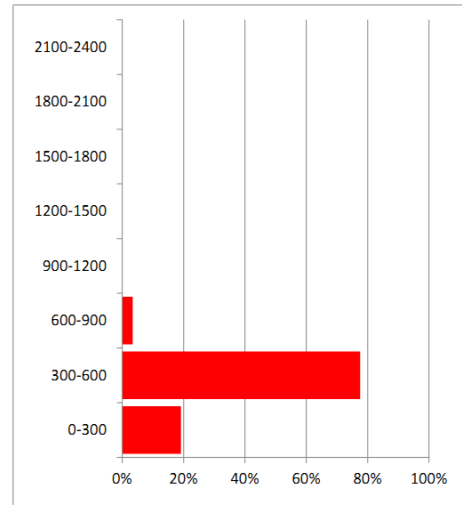

Istogramma distribuzione altitudinale: