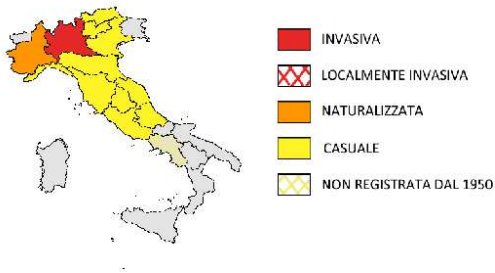

STATUS IN ITALIA

LISTE NERE

INV LISTA NERA CPS-SKEW