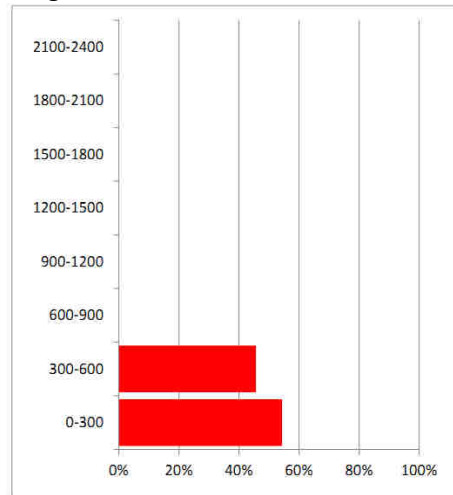

Specie neofita, introdotta in Italia a scopo produttivo (per l'industria della carta) nella seconda metà del XVIII secolo (Banfi e Galasso, 2010); la prima segnalazione di coltivazione risalirebbe al 1776 (Saccardo, 1909).

La riproduzione anche parziale della presente scheda è permessa a condizione che se ne citi la fonte come segue:

Gruppo di Lavoro Specie Esotiche della Regione Piemonte (a cura del), 2015.

Scheda monografica *Broussonetia papyrifera*.

Regione Piemonte, Torino.

DISTRIBUZIONE

Distribuzione altitudinale m s.l.m. (minima, mediana, massima): 80 (290) 590

Istogramma distribuzione altitudinale:

STATUS IN ITALIA

LISTE NERE