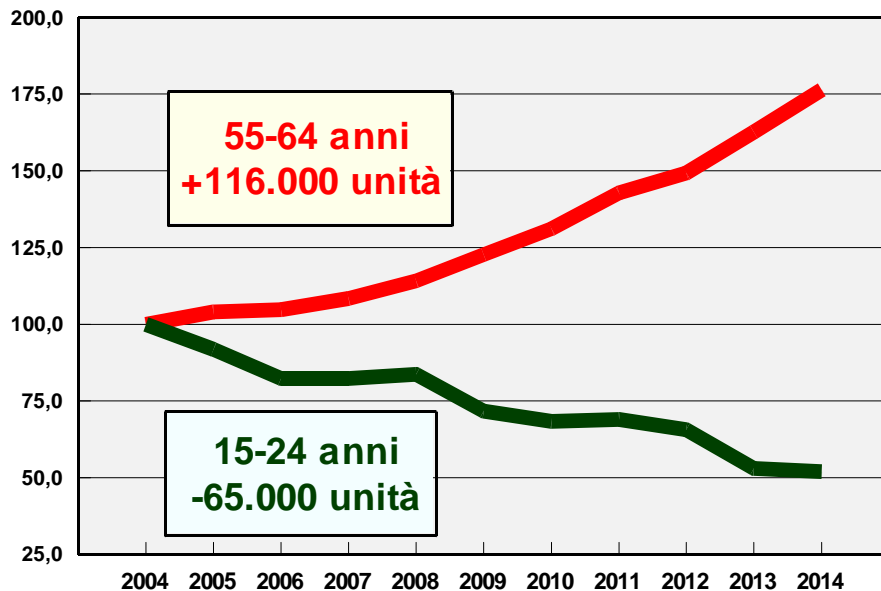

TASSO DI DISOCCUPAZIONE

**TASSO DI OCCUPAZIONE
15-64 ANNI**

Elaborazione ORML su dati ISTAT

Le dinamiche di medio periodo - 2

Piemonte

Disoccupazione e occupazione per genere Andamento 2004-2014 (2004=100)

**PERSONE IN CERCA
DI OCCUPAZIONE**

OCCUPATI

Elaborazione ORML su dati ISTAT

Le dinamiche di medio periodo - 3

Piemonte

Occupati e disoccupati per classe di età
Andamento 2004-2014 (2004=100)

OCCUPATI

IN CERCA DI OCCUPAZIONE