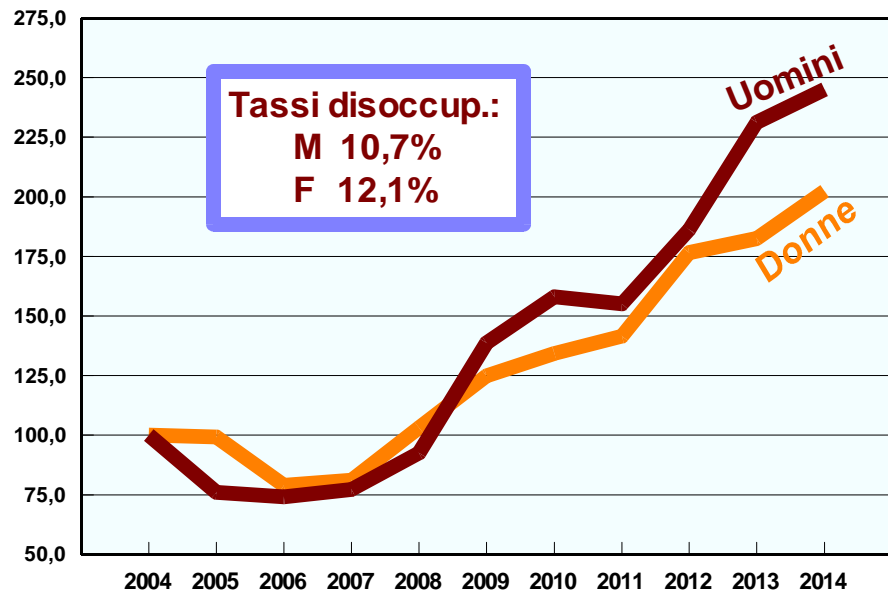

POR FSE 2007-2013

Rapporto annuale di esecuzione 2014

Il mercato del lavoro in Piemonte

Comitato di Sorveglianza
Torino, 11-12 giugno 2015

Le dinamiche di medio periodo - 1

Piemonte

Tassi di disoccupazione e di occupazione
Andamento trimestrale 1/2007 - 1/2015

TASSO DI DISOCCUPAZIONE

**TASSO DI OCCUPAZIONE
15-64 ANNI**

Elaborazione ORML su dati ISTAT

Le dinamiche di medio periodo - 2

Piemonte

Disoccupazione e occupazione per genere Andamento 2004-2014 (2004=100)

**PERSONE IN CERCA
DI OCCUPAZIONE**

OCCUPATI

Elaborazione ORML su dati ISTAT

Le dinamiche di medio periodo - 3

Piemonte

Occupati e disoccupati per classe di età
Andamento 2004-2014 (2004=100)

OCCUPATI

IN CERCA DI OCCUPAZIONE