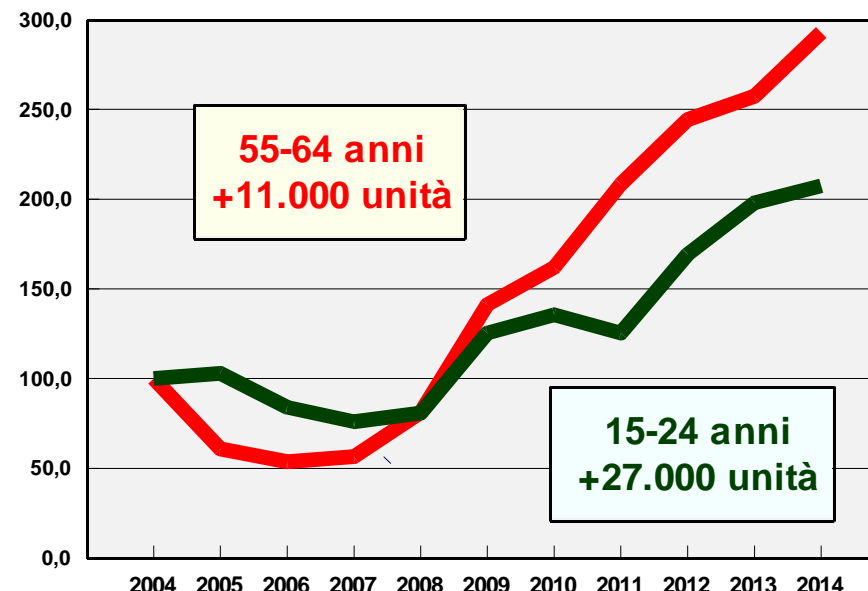

TASSO DI DISOCCUPAZIONE

**TASSO DI OCCUPAZIONE
15-64 ANNI**

Elaborazione ORML su dati ISTAT

Le dinamiche di medio periodo - 2

Piemonte

Disoccupazione e occupazione per genere Andamento 2004-2014 (2004=100)

**PERSONE IN CERCA
DI OCCUPAZIONE**

OCCUPATI

Elaborazione ORML su dati ISTAT

Le dinamiche di medio periodo - 3

Piemonte

Occupati e disoccupati per classe di età
Andamento 2004-2014 (2004=100)

OCCUPATI

IN CERCA DI OCCUPAZIONE

Elaborazione ORML su dati ISTAT

Le dinamiche di medio periodo - 4

Occupazione per tempo di lavoro

ANDAMENTO 2004-2014
PIEMONTE (2004=100)

INCIDENZA DEL PART-TIME - 2014
CONFRONTI FRA REGIONI EUROPEE

Elaborazione ORML su dati ISTAT ed EUROSTAT