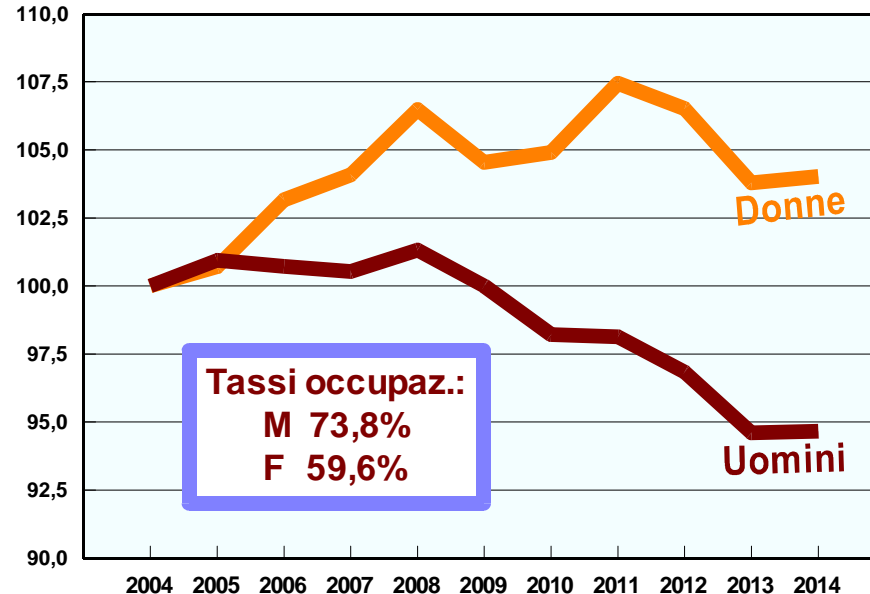

POR FSE 2007-2013

Rapporto annuale di esecuzione 2014

Il mercato del lavoro in Piemonte

Comitato di Sorveglianza
Torino, 11-12 giugno 2015

Le dinamiche di medio periodo - 1

Piemonte

Tassi di disoccupazione e di occupazione
Andamento trimestrale 1/2007 - 1/2015

TASSO DI DISOCCUPAZIONE

**TASSO DI OCCUPAZIONE
15-64 ANNI**

Elaborazione ORML su dati ISTAT

Le dinamiche di medio periodo - 2

Piemonte

Disoccupazione e occupazione per genere Andamento 2004-2014 (2004=100)

**PERSONE IN CERCA
DI OCCUPAZIONE**

OCCUPATI

Elaborazione ORML su dati ISTAT

Le dinamiche di medio periodo - 3

Piemonte

Occupati e disoccupati per classe di età
Andamento 2004-2014 (2004=100)

OCCUPATI

IN CERCA DI OCCUPAZIONE