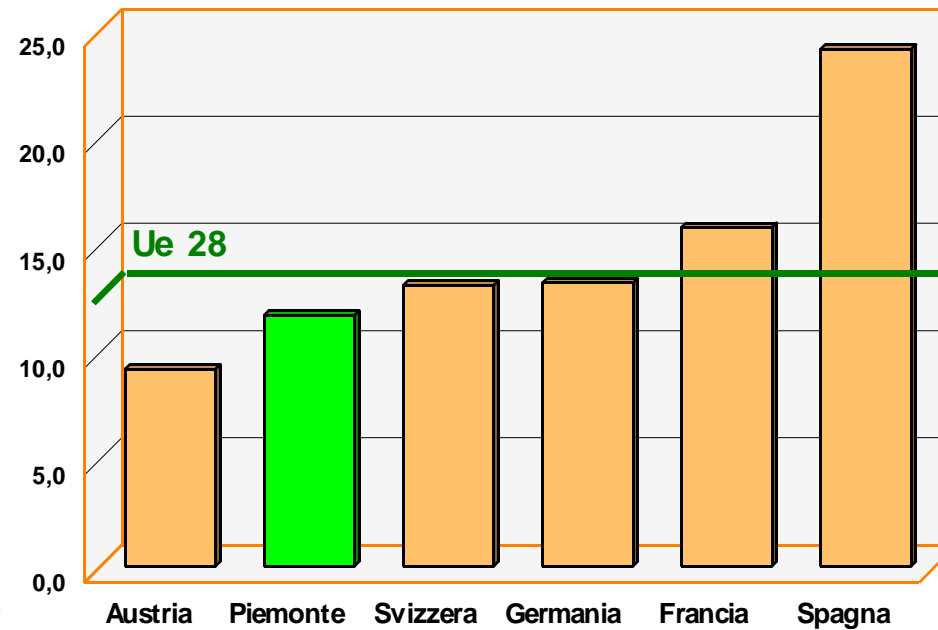

TASSO DI DISOCCUPAZIONE

**TASSO DI OCCUPAZIONE
15-64 ANNI**

Elaborazione ORML su dati ISTAT

Le dinamiche di medio periodo - 2

Piemonte

Disoccupazione e occupazione per genere Andamento 2004-2014 (2004=100)

**PERSONE IN CERCA
DI OCCUPAZIONE**

OCCUPATI

Elaborazione ORML su dati ISTAT

Le dinamiche di medio periodo - 3

Piemonte

Occupati e disoccupati per classe di età
Andamento 2004-2014 (2004=100)

OCCUPATI

IN CERCA DI OCCUPAZIONE

Elaborazione ORML su dati ISTAT

Le dinamiche di medio periodo - 4

Occupazione per tempo di lavoro

ANDAMENTO 2004-2014
PIEMONTE (2004=100)

INCIDENZA DEL PART-TIME - 2014
CONFRONTI FRA REGIONI EUROPEE

Elaborazione ORML su dati ISTAT ed EUROSTAT

Le dinamiche di medio periodo - 5

Occupazione temporanea/permanente

ANDAMENTO 2004-2014
PIEMONTE (2004=100)

INCIDENZA DEL LAVORO TEMPORANEO - 2014
CONFRONTI FRA AREE EUROPEE

Elaborazione ORML su dati ISTAT ed EUROSTAT