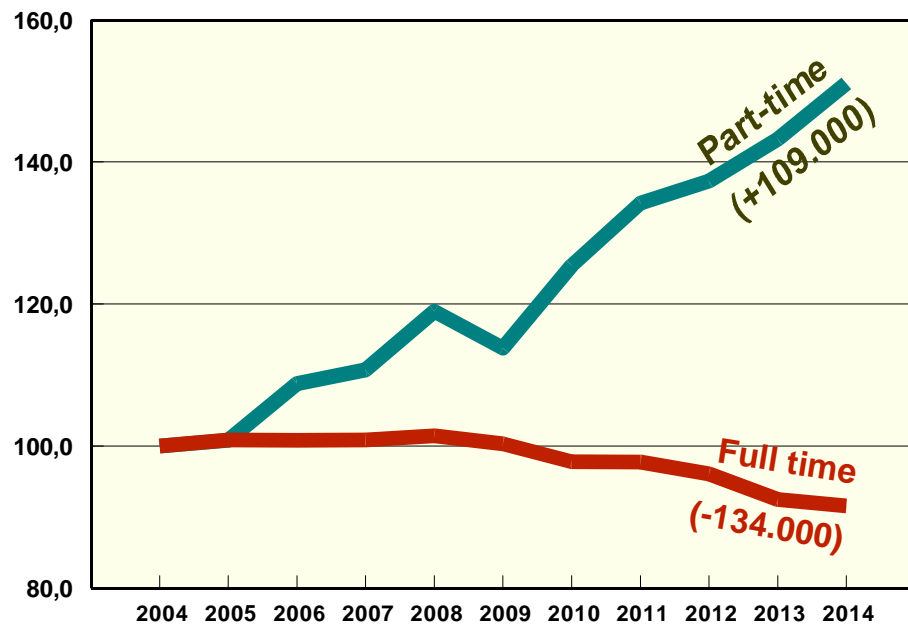

TASSO DI DISOCCUPAZIONE

**TASSO DI OCCUPAZIONE
15-64 ANNI**

Elaborazione ORML su dati ISTAT

Le dinamiche di medio periodo - 2

Piemonte

Disoccupazione e occupazione per genere Andamento 2004-2014 (2004=100)

**PERSONE IN CERCA
DI OCCUPAZIONE**

OCCUPATI

Elaborazione ORML su dati ISTAT

Le dinamiche di medio periodo - 3

Piemonte

Occupati e disoccupati per classe di età
Andamento 2004-2014 (2004=100)

OCCUPATI

IN CERCA DI OCCUPAZIONE

Elaborazione ORML su dati ISTAT

Le dinamiche di medio periodo - 4

Occupazione per tempo di lavoro

ANDAMENTO 2004-2014
PIEMONTE (2004=100)

INCIDENZA DEL PART-TIME - 2014
CONFRONTI FRA REGIONI EUROPEE

Elaborazione ORML su dati ISTAT ed EUROSTAT