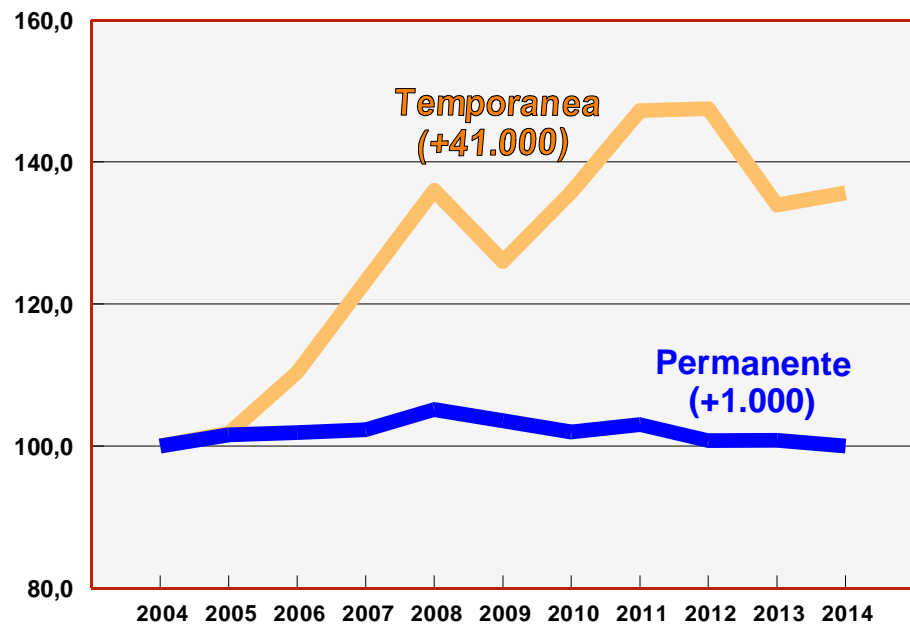

TASSO DI DISOCCUPAZIONE

**TASSO DI OCCUPAZIONE
15-64 ANNI**

Elaborazione ORML su dati ISTAT

Le dinamiche di medio periodo - 2

Piemonte

Disoccupazione e occupazione per genere Andamento 2004-2014 (2004=100)

**PERSONE IN CERCA
DI OCCUPAZIONE**

OCCUPATI

Elaborazione ORML su dati ISTAT

Le dinamiche di medio periodo - 3

Piemonte

Occupati e disoccupati per classe di età
Andamento 2004-2014 (2004=100)

OCCUPATI

IN CERCA DI OCCUPAZIONE

Elaborazione ORML su dati ISTAT

Le dinamiche di medio periodo - 4

Occupazione per tempo di lavoro

ANDAMENTO 2004-2014
PIEMONTE (2004=100)

INCIDENZA DEL PART-TIME - 2014
CONFRONTI FRA REGIONI EUROPEE

Elaborazione ORML su dati ISTAT ed EUROSTAT

Le dinamiche di medio periodo - 5

Occupazione temporanea/permanente

ANDAMENTO 2004-2014
PIEMONTE (2004=100)

INCIDENZA DEL LAVORO TEMPORANEO - 2014
CONFRONTI FRA AREE EUROPEE

Elaborazione ORML su dati ISTAT ed EUROSTAT