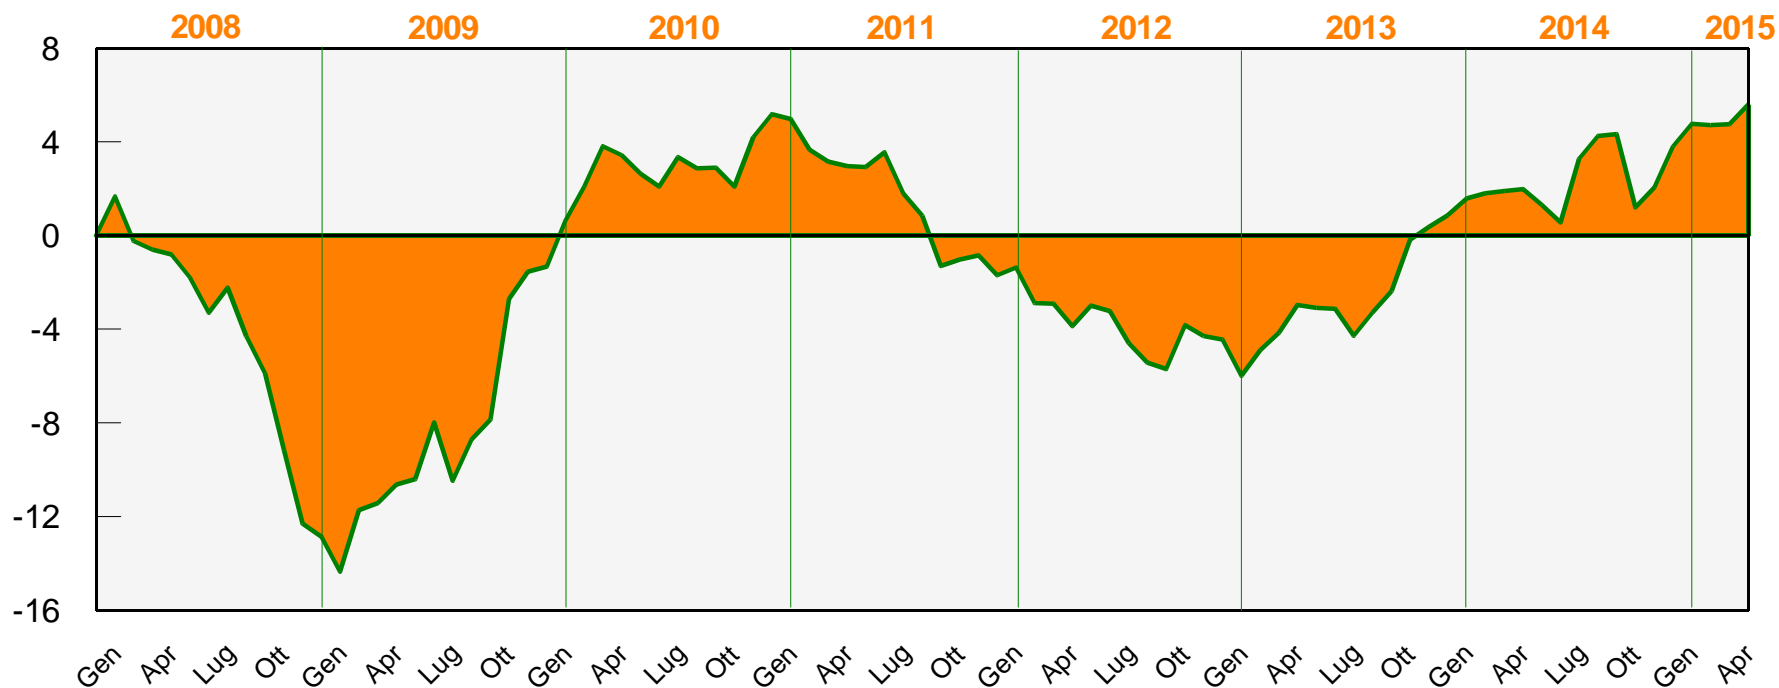

TASSO DI DISOCCUPAZIONE

**TASSO DI OCCUPAZIONE
15-64 ANNI**

Elaborazione ORML su dati ISTAT

Le dinamiche di medio periodo - 2

Piemonte

Disoccupazione e occupazione per genere Andamento 2004-2014 (2004=100)

Le dinamiche di medio periodo - 5

Occupazione temporanea/permanente

ANDAMENTO 2004-2014
PIEMONTE (2004=100)

INCIDENZA DEL LAVORO TEMPORANEO - 2014
CONFRONTI FRA AREE EUROPEE

Elaborazione ORML su dati ISTAT ed EUROSTAT

Le dinamiche di medio periodo - 6

Piemonte

Procedure di assunzione, gen 2008 - apr 2015
 Variazioni interannuali su base mensile (x1000)

Elaborazione ORML su dati SILP Piemonte - Medie mobili su tre mesi, al netto delle procedure brevi