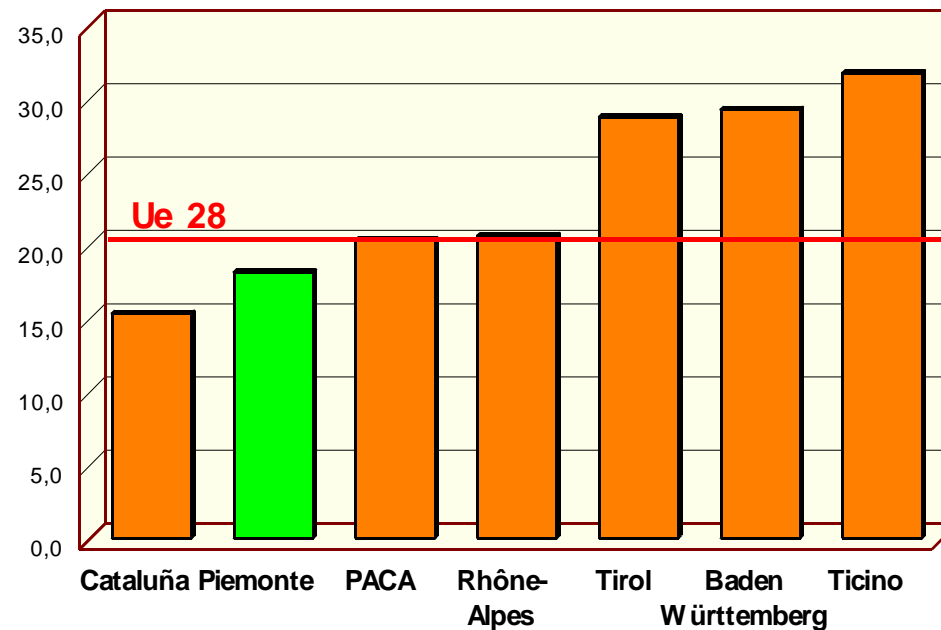

TASSO DI DISOCCUPAZIONE

**TASSO DI OCCUPAZIONE
15-64 ANNI**

Elaborazione ORML su dati ISTAT

Le dinamiche di medio periodo - 2

Piemonte

Disoccupazione e occupazione per genere Andamento 2004-2014 (2004=100)

**PERSONE IN CERCA
DI OCCUPAZIONE**

OCCUPATI

Elaborazione ORML su dati ISTAT

Le dinamiche di medio periodo - 3

Piemonte

Occupati e disoccupati per classe di età
Andamento 2004-2014 (2004=100)

OCCUPATI

IN CERCA DI OCCUPAZIONE

Elaborazione ORML su dati ISTAT

Le dinamiche di medio periodo - 4

Occupazione per tempo di lavoro

ANDAMENTO 2004-2014
PIEMONTE (2004=100)

INCIDENZA DEL PART-TIME - 2014
CONFRONTI FRA REGIONI EUROPEE

Elaborazione ORML su dati ISTAT ed EUROSTAT

Le dinamiche di medio periodo - 5

Occupazione temporanea/permanente

ANDAMENTO 2004-2014
PIEMONTE (2004=100)

INCIDENZA DEL LAVORO TEMPORANEO - 2014
CONFRONTI FRA AREE EUROPEE

Elaborazione ORML su dati ISTAT ed EUROSTAT