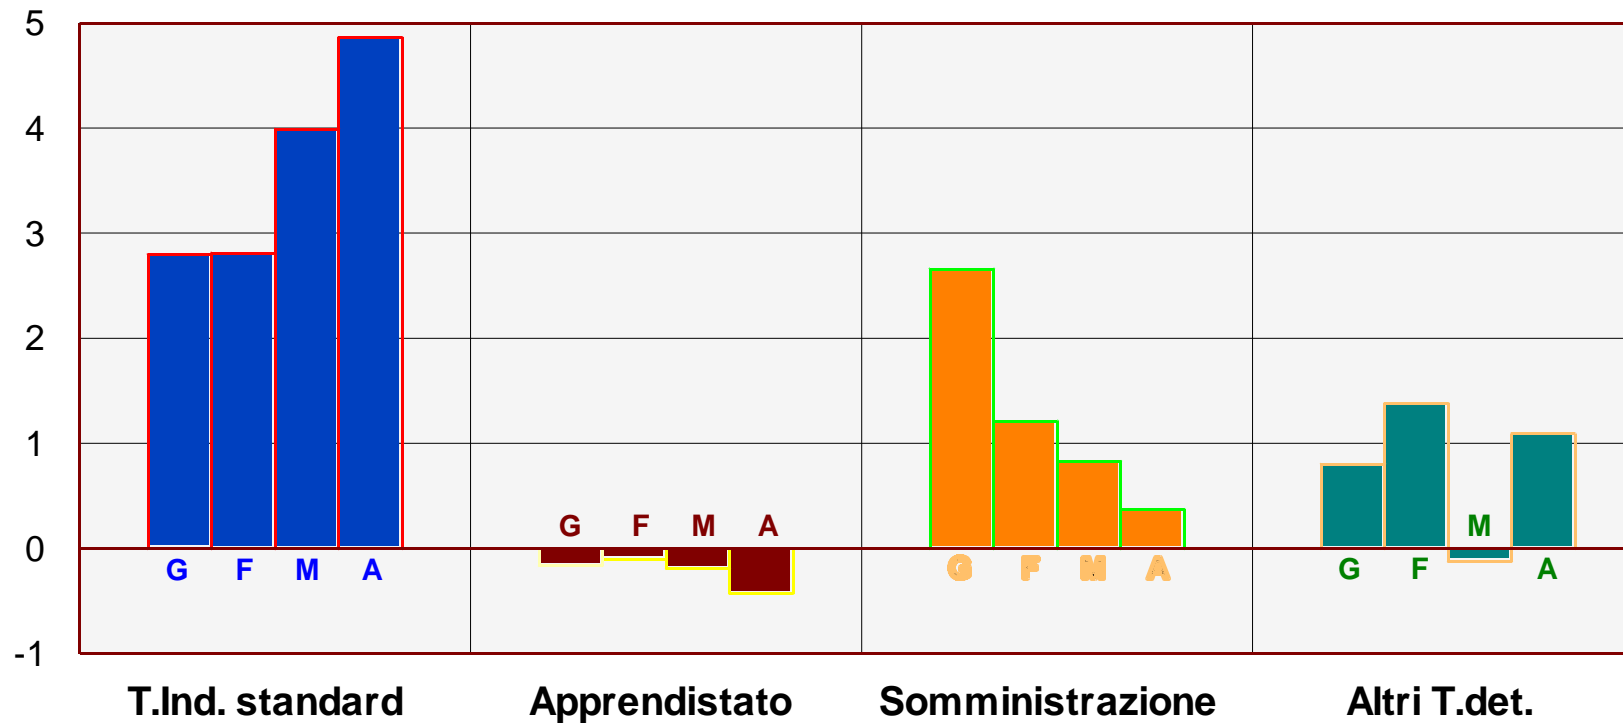

Le dinamiche di medio periodo - 6

Piemonte

Procedure di assunzione, gen 2008 - apr 2015
 Variazioni interannuali su base mensile (x1000)

Elaborazione ORML su dati SILP Piemonte - Medie mobili su tre mesi, al netto delle procedure brevi

I primi mesi del 2015 - 1

Piemonte - CIG Straordinaria

Dinamica mensile dei lavoratori coinvolti (x1000)

Dati Regione Piemonte - Settore Lavoro

I primi mesi del 2015 - 2

Piemonte

Procedure di assunzione, gennaio-aprile 2015

Variazioni interannuali per tipo contratto su base mensile (x1000)

Elaborazione ORML su dati SILP Piemonte

I prossimi 10 anni ...

Piemonte

Proiezioni demografiche ISTAT

Variazioni della popolazione di 15 a.e oltre tra il 2014 e il 2024