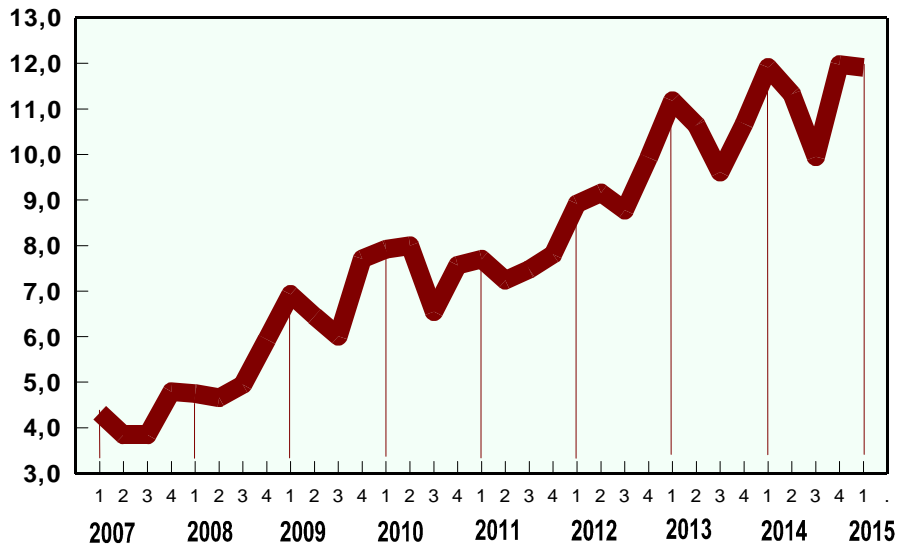

POR FSE 2007-2013

Rapporto annuale di esecuzione 2014

Il mercato del lavoro in Piemonte

Comitato di Sorveglianza
Torino, 11-12 giugno 2015

Le dinamiche di medio periodo - 1

Piemonte

Tassi di disoccupazione e di occupazione
Andamento trimestrale 1/2007 - 1/2015

TASSO DI DISOCCUPAZIONE

**TASSO DI OCCUPAZIONE
15-64 ANNI**

Elaborazione ORML su dati ISTAT

Le dinamiche di medio periodo - 2

Piemonte

Disoccupazione e occupazione per genere Andamento 2004-2014 (2004=100)