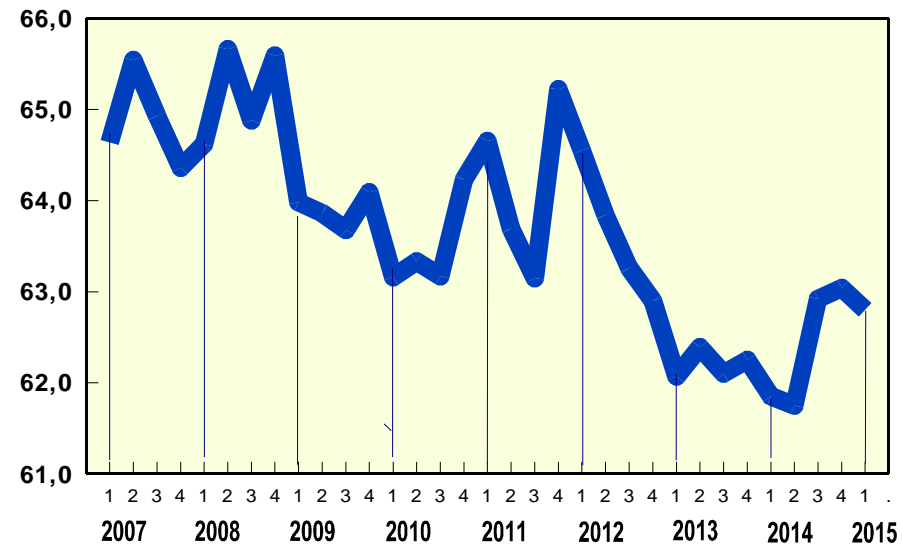

POR FSE 2007-2013

Rapporto annuale di esecuzione 2014

Il mercato del lavoro in Piemonte

Comitato di Sorveglianza
Torino, 11-12 giugno 2015

Le dinamiche di medio periodo - 1

Piemonte

Tassi di disoccupazione e di occupazione
Andamento trimestrale 1/2007 - 1/2015

TASSO DI DISOCCUPAZIONE

**TASSO DI OCCUPAZIONE
15-64 ANNI**

Elaborazione ORML su dati ISTAT

Le dinamiche di medio periodo - 2

Piemonte

Disoccupazione e occupazione per genere Andamento 2004-2014 (2004=100)