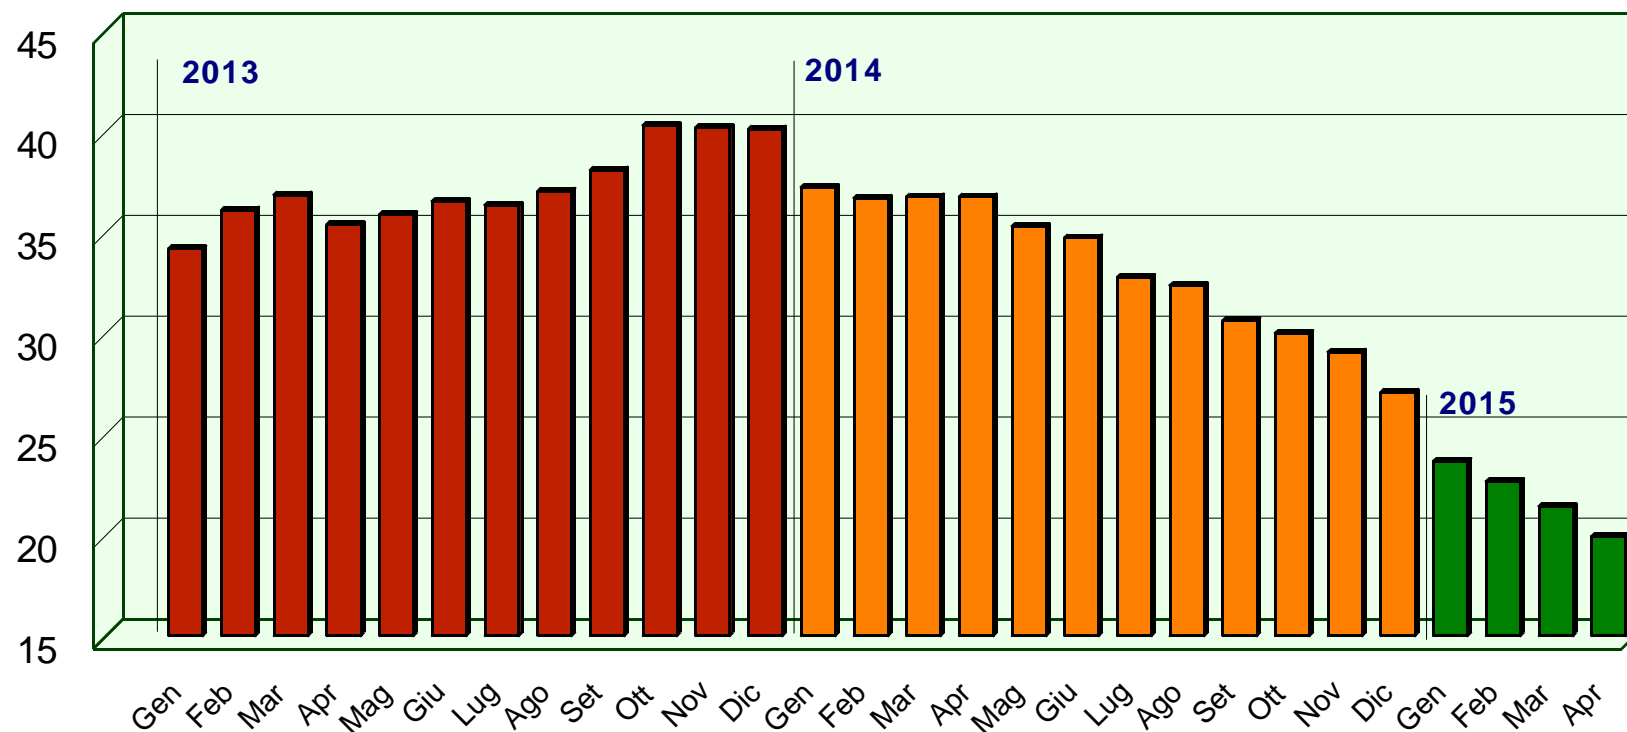

TASSO DI DISOCCUPAZIONE

**TASSO DI OCCUPAZIONE
15-64 ANNI**

Elaborazione ORML su dati ISTAT

Le dinamiche di medio periodo - 2

Piemonte

Disoccupazione e occupazione per genere Andamento 2004-2014 (2004=100)

Le dinamiche di medio periodo - 5

Occupazione temporanea/permanente

ANDAMENTO 2004-2014
PIEMONTE (2004=100)

INCIDENZA DEL LAVORO TEMPORANEO - 2014
CONFRONTI FRA AREE EUROPEE

Elaborazione ORML su dati ISTAT ed EUROSTAT

Le dinamiche di medio periodo - 6

Piemonte

Procedure di assunzione, gen 2008 - apr 2015
 Variazioni interannuali su base mensile (x1000)

Elaborazione ORML su dati SILP Piemonte - Medie mobili su tre mesi, al netto delle procedure brevi

I primi mesi del 2015 - 1

Piemonte - CIG Straordinaria

Dinamica mensile dei lavoratori coinvolti (x1000)

Dati Regione Piemonte - Settore Lavoro

I primi mesi del 2015 - 2

Piemonte

Procedure di assunzione, gennaio-aprile 2015