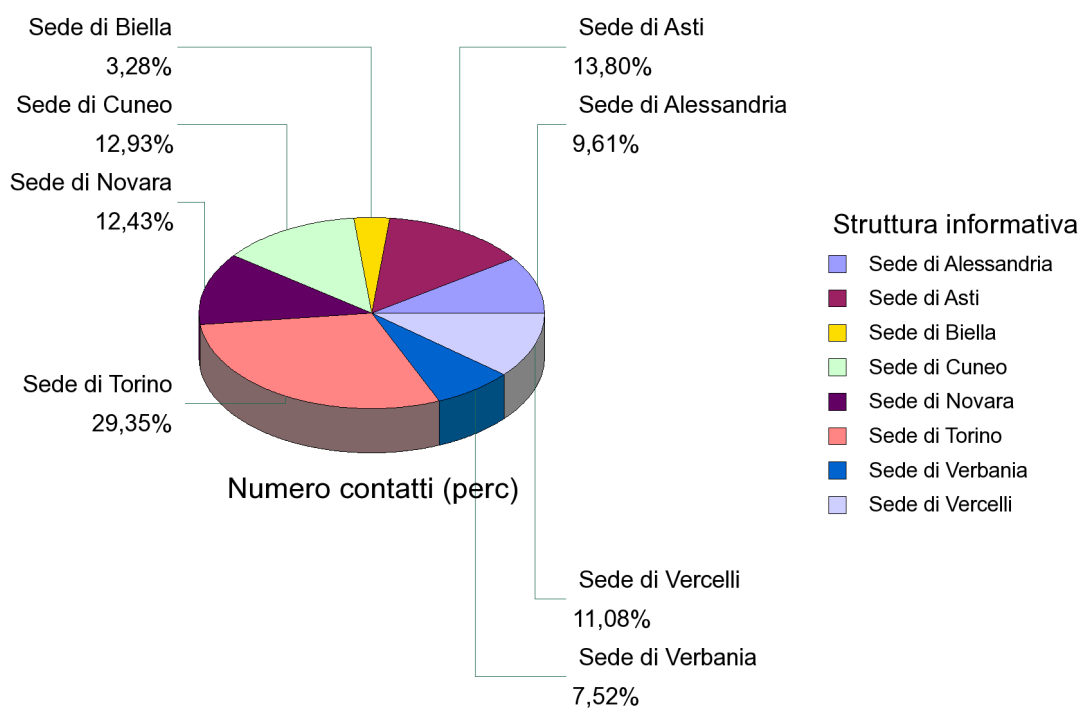

## Affluenza degli utenti suddivisa per sede URP

Statistiche riferite al periodo 01/01/2016 0.01.00 - 31/12/2016 0.12.00

Struttura Informativa Ricevente	Numero contatti
URP Regione Piemonte - Sede di Alessandria	2.598
URP Regione Piemonte - Sede di Asti	3.732
URP Regione Piemonte - Sede di Biella	888
URP Regione Piemonte - Sede di Cuneo	3.495
URP Regione Piemonte - Sede di Novara	3.362
URP Regione Piemonte - Sede di Torino	7.936
URP Regione Piemonte - Sede di Verbania	2.033
URP Regione Piemonte - Sede di Vercelli	2.996
<b>Totale:</b>	<b>27.040</b>