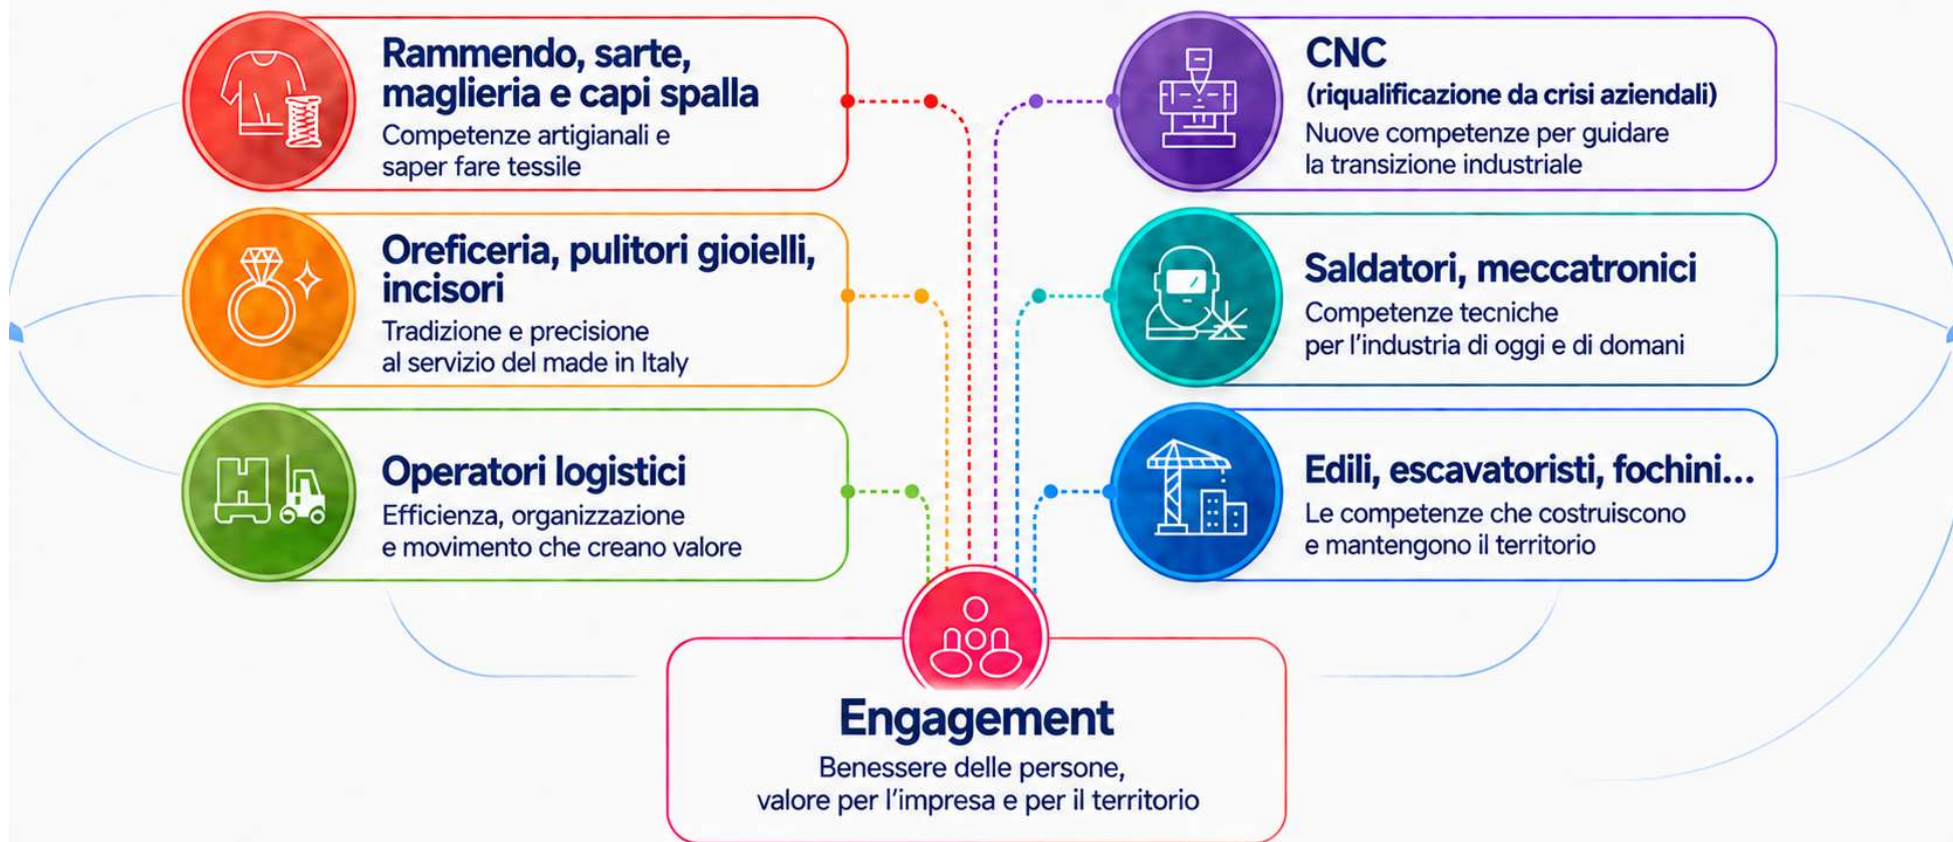

Cofinanziato
dall'Unione europea

IL PROGRAMMA FESR 2021-27 COMPETENZE CHE CREANO VALORE: SINERGIE TRA IL BANDO MATCHIN E LE ACCADEMIE DI FILIERA

Agenzia Piemonte Lavoro

Dai fabbisogni delle imprese all'inserimento lavorativo

A cura di Alte professionalità e grandi reclutamenti
Torino 01/07/2026

Agenzia Piemonte Lavoro: chi siamo

È l'ente strumentale di Regione Piemonte che coordina i Centri per l'impiego piemontesi in materia di politiche attive del lavoro.

Modello operativo di **cooperazione integrata** tra il pubblico e le imprese: **analisi fabbisogni, selezione, formazione e inserimento lavorativo**

Da mismatch a **match**

storie di successo tra Centri per l'Impiego e Accademie Piemonte