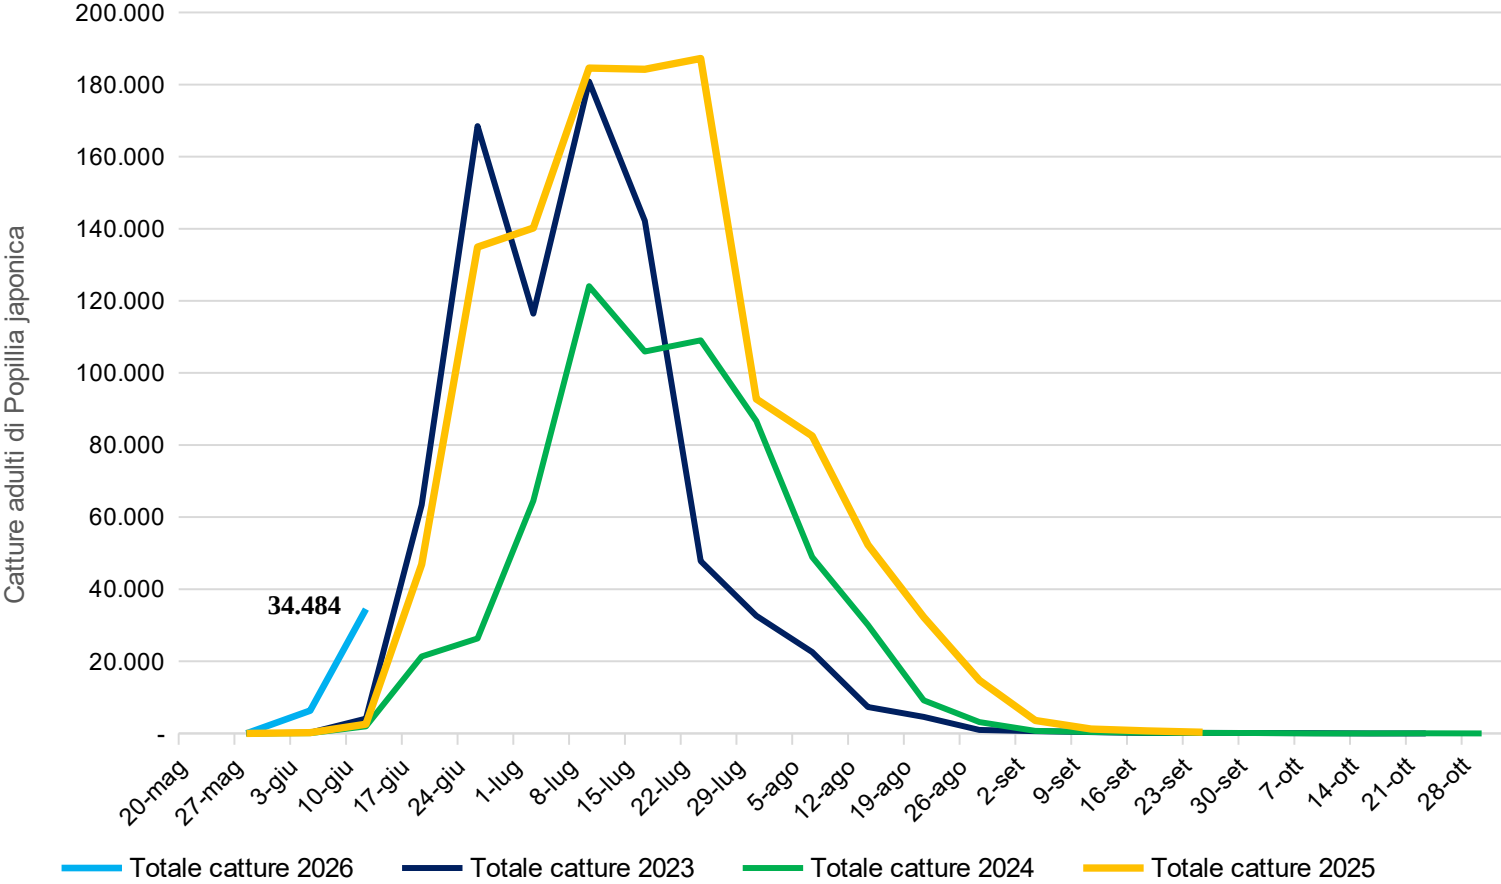

# Catture di *Popillia japonica* sul territorio della Regione Piemonte - anno 2026

Aggiornamento catture complessive di *Popillia japonica* al 12/06/2026

## Grafico del confronto dell'andamento delle catture delle 20 trappole posizionate negli anni 2023, 2024, 2025 e 2026

**Totale catture del 12/06/2026: 34.484**

## Catture delle singole trappole - 2026

Comune	Data posizionamento	03-05/06	08-12/06
OLEGGIO	29/05/2026	11	524
MARANO TICINO	29/05/2026	79	3.100
CAVALLIRIO	29/05/2026	9	284
BRIONA	29/05/2026	772	1.984
LANDIONA	29/05/2026	742	2.325
LENTA	29/05/2026	78	900
ALESSANDRIA	27/05/2026	57	198
CALLIANO	28/05/2026	2	6
OCCIMIANO	27/05/2026	39	155
BRUSASCO	27/05/2026	33	253
TERRANOVA	27/05/2026	479	590
BORGO VERCELLI	27/05/2026	579	1.302
GIONZANA	29/05/2026	115	1.092
LAMPORO	27/05/2026	107	1.860
ORIO CANAVESE	28/05/2026	685	6.781
CROVA	27/05/2026	1.230	1.984
BORGO D'ALE	27/05/2026	45	645
SALUSSOLA	29/05/2026	659	1.550
MOTTALCIATA	29/05/2026	321	6.781
MASSERANO	29/05/2026	261	2.170
<b>TOTALE CATTURE 20 TRAPPOLE</b>		<b>6.303</b>	<b>34.484</b>
ALICE CASTELLO*	27/05/2026	483	5.080
BUSANO*	28/05/2026	2	104
VOLPIANO*	28/05/2026	171	2.480
TORINO*	28/05/2026	15	114
PINO D'ASTI*	28/05/2026	0	1
VILLANOVA D'ASTI*	28/05/2026	2	8
BRICHERASIO*	28/05/2026	0	1
<b>TOTALE CATTURE</b>		<b>6.976</b>	<b>42.272</b>