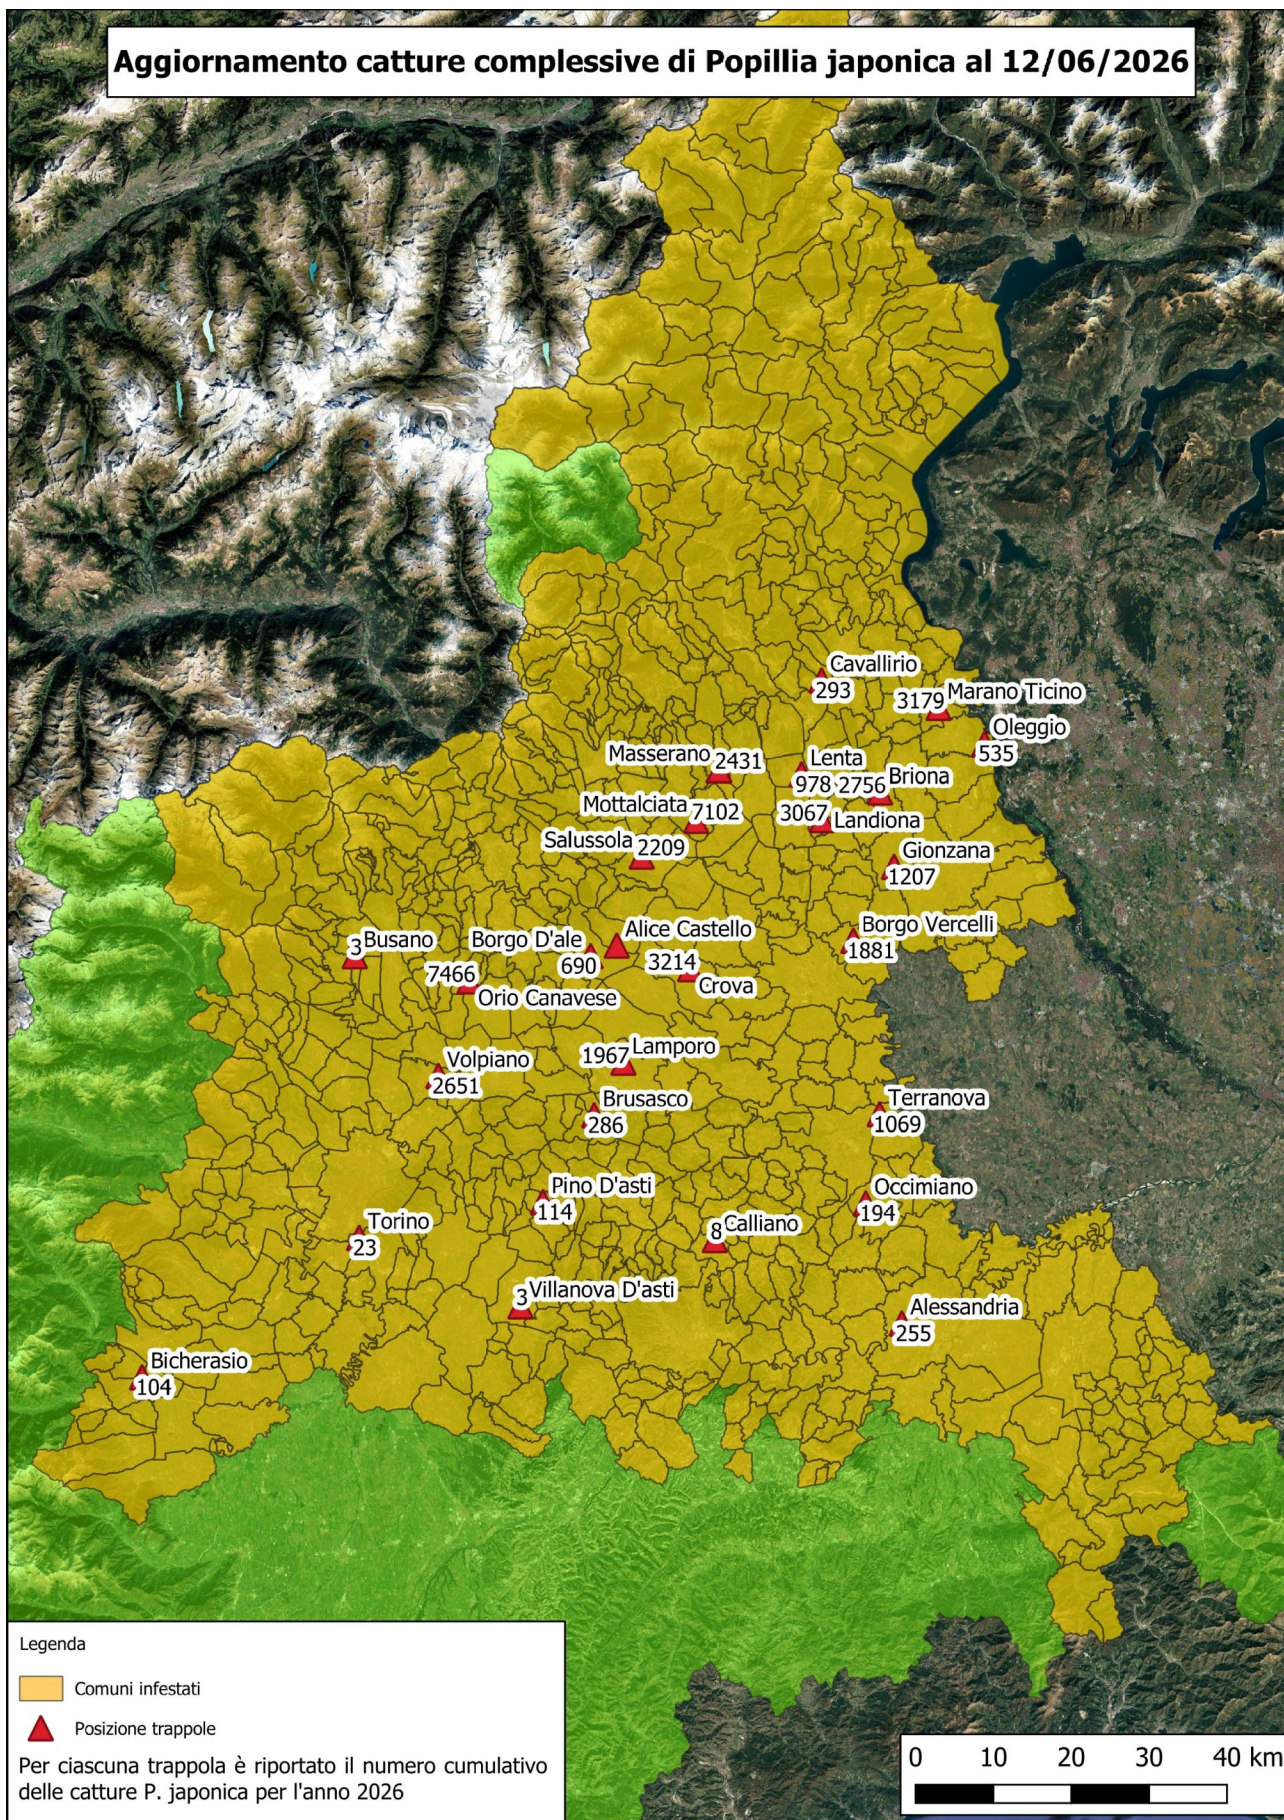

# Catture di *Popillia japonica* sul territorio della Regione Piemonte - anno 2026

Aggiornamento catture complessive di *Popillia japonica* al 12/06/2026

## Grafico del confronto dell'andamento delle catture delle 20 trappole posizionate negli anni 2023, 2024, 2025 e 2026

**Totale catture del 12/06/2026: 34.484**

## Catture delle singole trappole - 2026

Comune	Data posizionamento	03-05/06	08-12/06
OLEGGIO	29/05/2026	11	524
MARANO TICINO	29/05/2026	79	3.100
CAVALLIRIO	29/05/2026	9	284
BRIONA	29/05/2026	772	1.984
LANDIONA	29/05/2026	742	2.325
LENTA	29/05/2026	78	900
ALESSANDRIA	27/05/2026	57	198
CALLIANO	28/05/2026	2	6
OCCIMIANO	27/05/2026	39	155
BRUSASCO	27/05/2026	33	253
TERRANOVA	27/05/2026	479	590
BORGO VERCELLI	27/05/2026	579	1.302
GIONZANA	29/05/2026	115	1.092
LAMPORO	27/05/2026	107	1.860
ORIO CANAVESE	28/05/2026	685	6.781
CROVA	27/05/2026	1.230	1.984
BORGO D'ALE	27/05/2026	45	645
SALUSSOLA	29/05/2026	659	1.550
MOTTALCIATA	29/05/2026	321	6.781
MASSERANO	29/05/2026	261	2.170
<b>TOTALE CATTURE 20 TRAPPOLE</b>		<b>6.303</b>	<b>34.484</b>
ALICE CASTELLO*	27/05/2026	483	5.080
BUSANO*	28/05/2026	2	104
VOLPIANO*	28/05/2026	171	2.480
TORINO*	28/05/2026	15	114
PINO D'ASTI*	28/05/2026	0	1
VILLANOVA D'ASTI*	28/05/2026	2	8
BRICHERASIO*	28/05/2026	0	1
<b>TOTALE CATTURE</b>		<b>6.976</b>	<b>42.272</b>

\* nuovi posizionamenti 2026