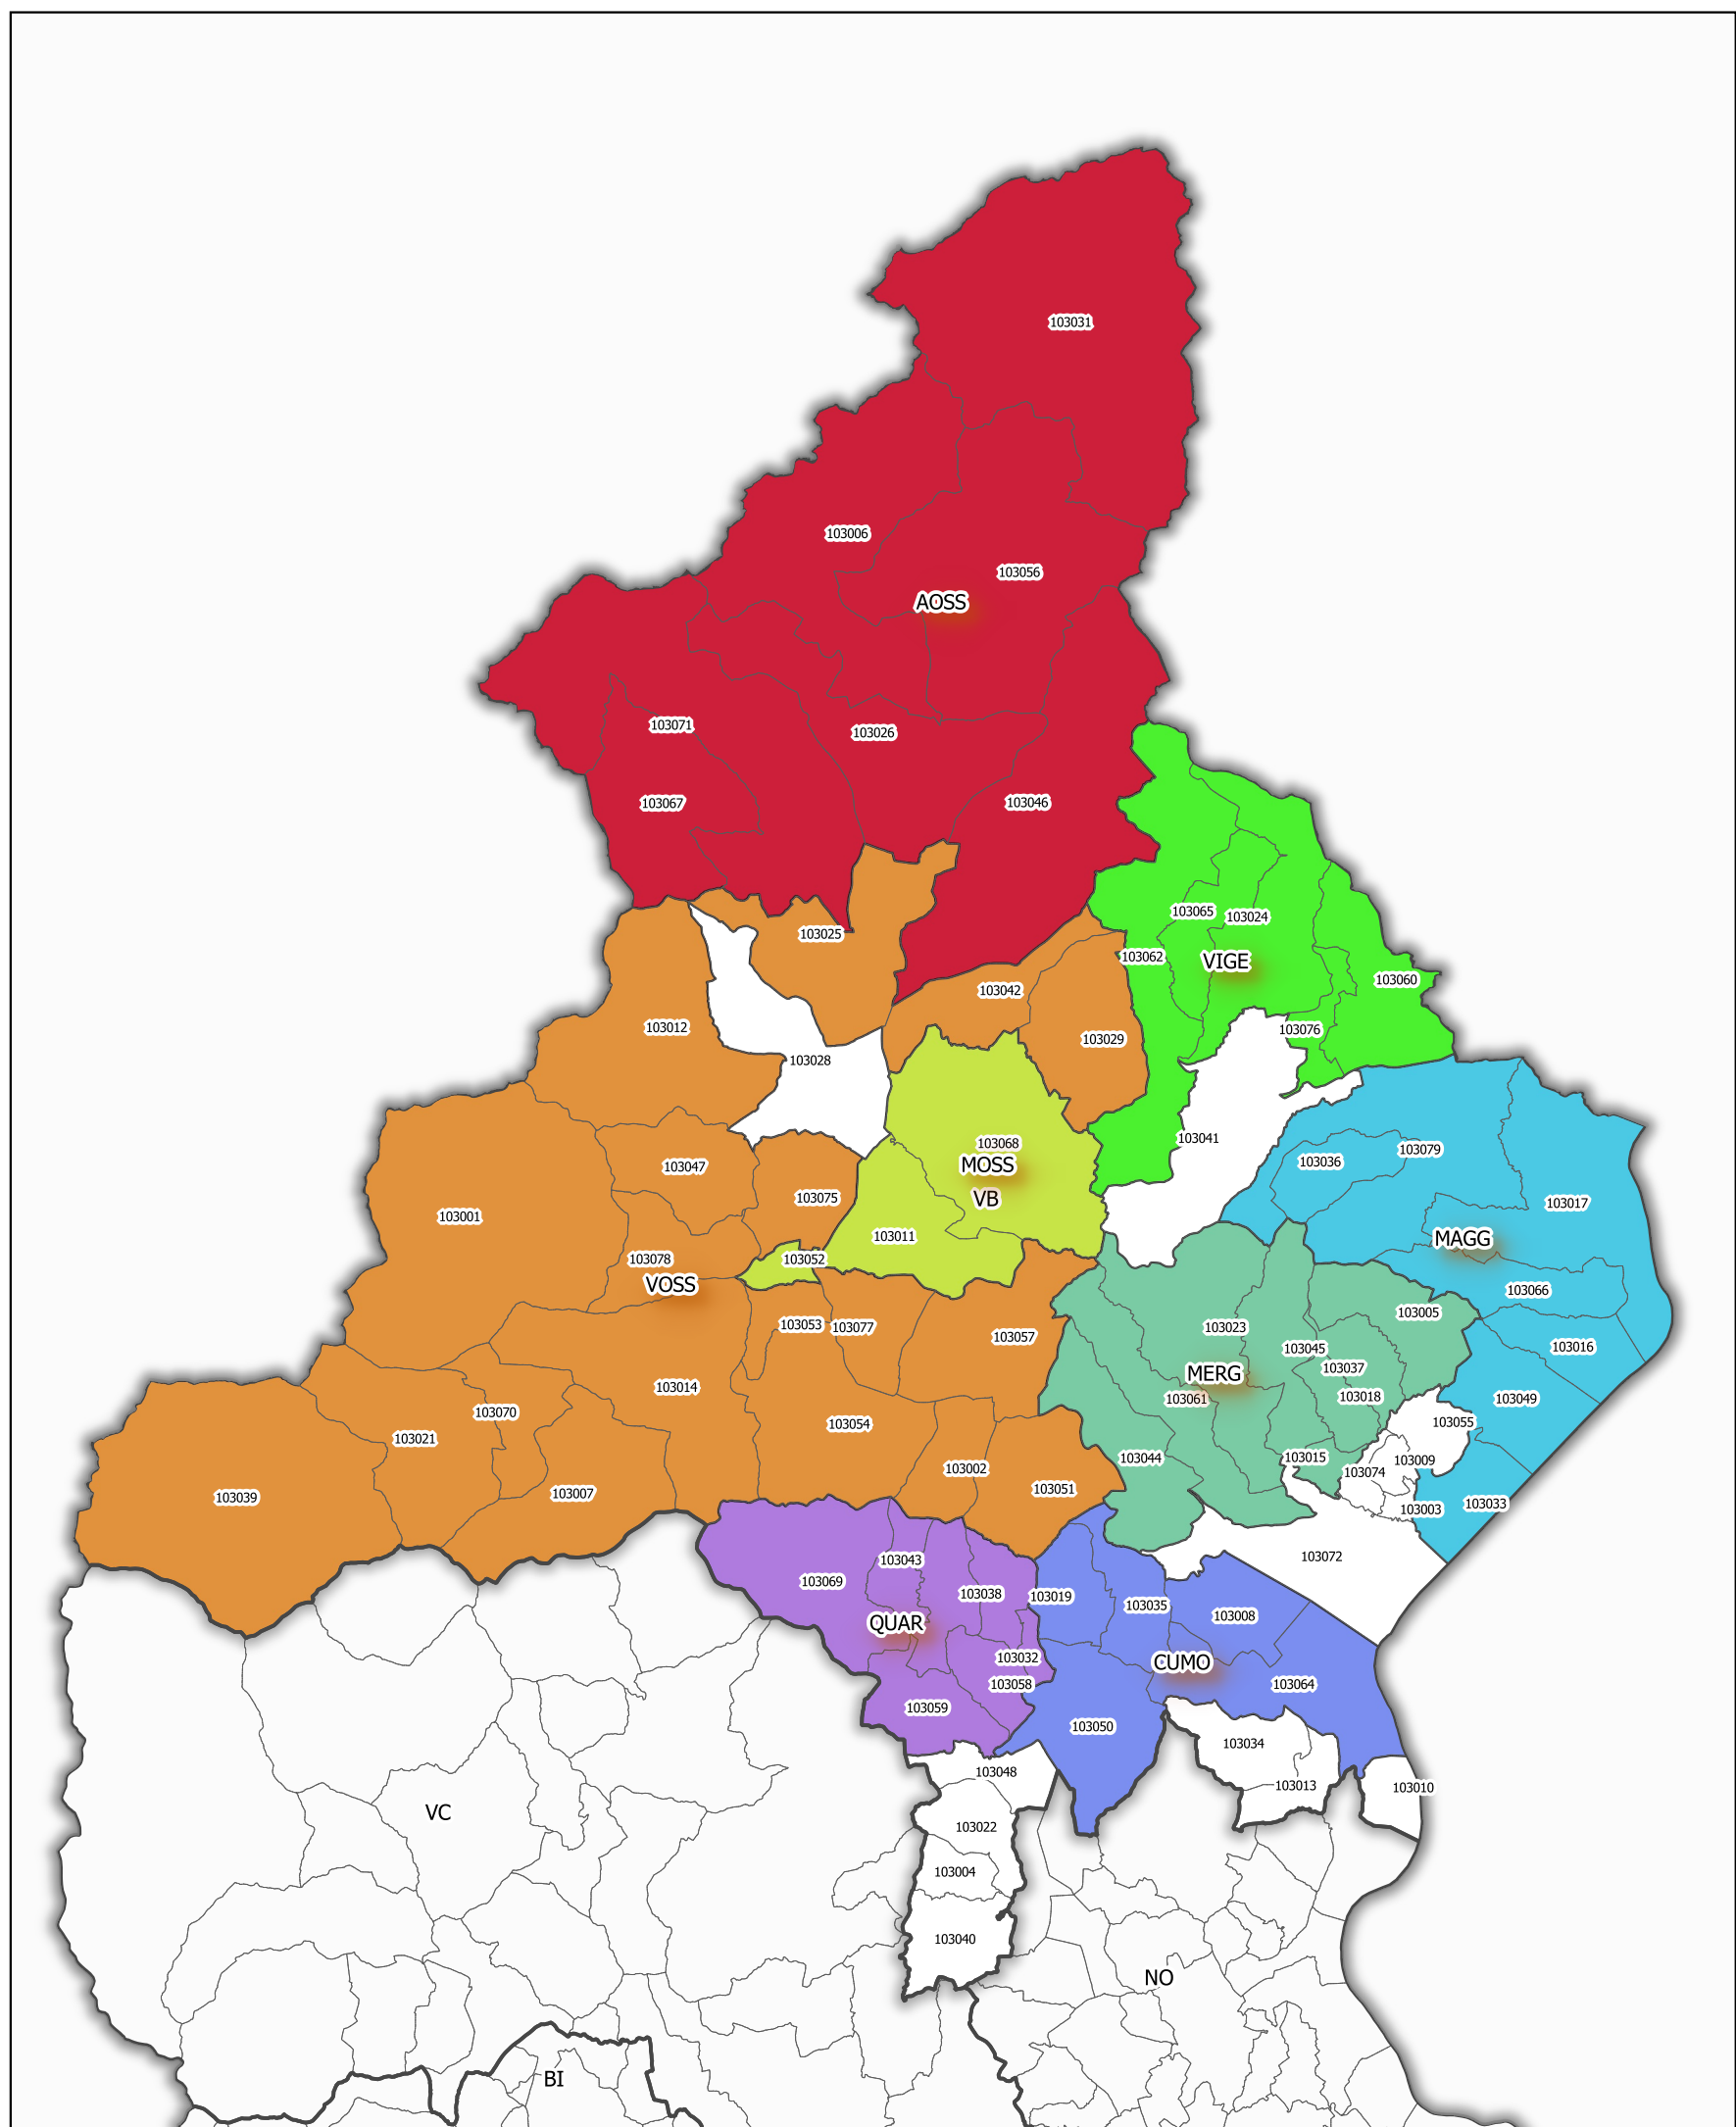

Carta delle Forme Associative

Legge regionale 28 settembre 2012, n.11
XV STRALCIO

Provincia del Verbano Cusio Ossola

5 0 5 10 15 20 km

Carta delle Forme Associative

Legge regionale 28 settembre 2012, n.11
XV STRALCIO

Provincia del Verbano Cusio Ossola

■	AOSS , Unione Montana Alta Ossola - Popolazione Totale: 6672
■	CUMO , Unione Montana Del Cusio E Del Mottaron - Popolazione Totale: 34426
■	MAGG , Unione Del Lago Maggiore - Popolazione Totale: 10064
■	MERG , Unione Montana Valgrande E Del Lago Di Mergozzo - Popolazione Totale: 6403
■	MOSS , Unione Montana Media Ossola - Popolazione Totale: 4150
■	QUAR , Unione Montana Della Valle Strona E Delle Quarne - Popolazione Totale: 2271
■	VIGE , Unione Montana Della Valle Vigezzo - Popolazione Totale: 3831
■	VOSS , Unione Montana Delle Valli Dell'ossola - Popolazione Totale: 27785