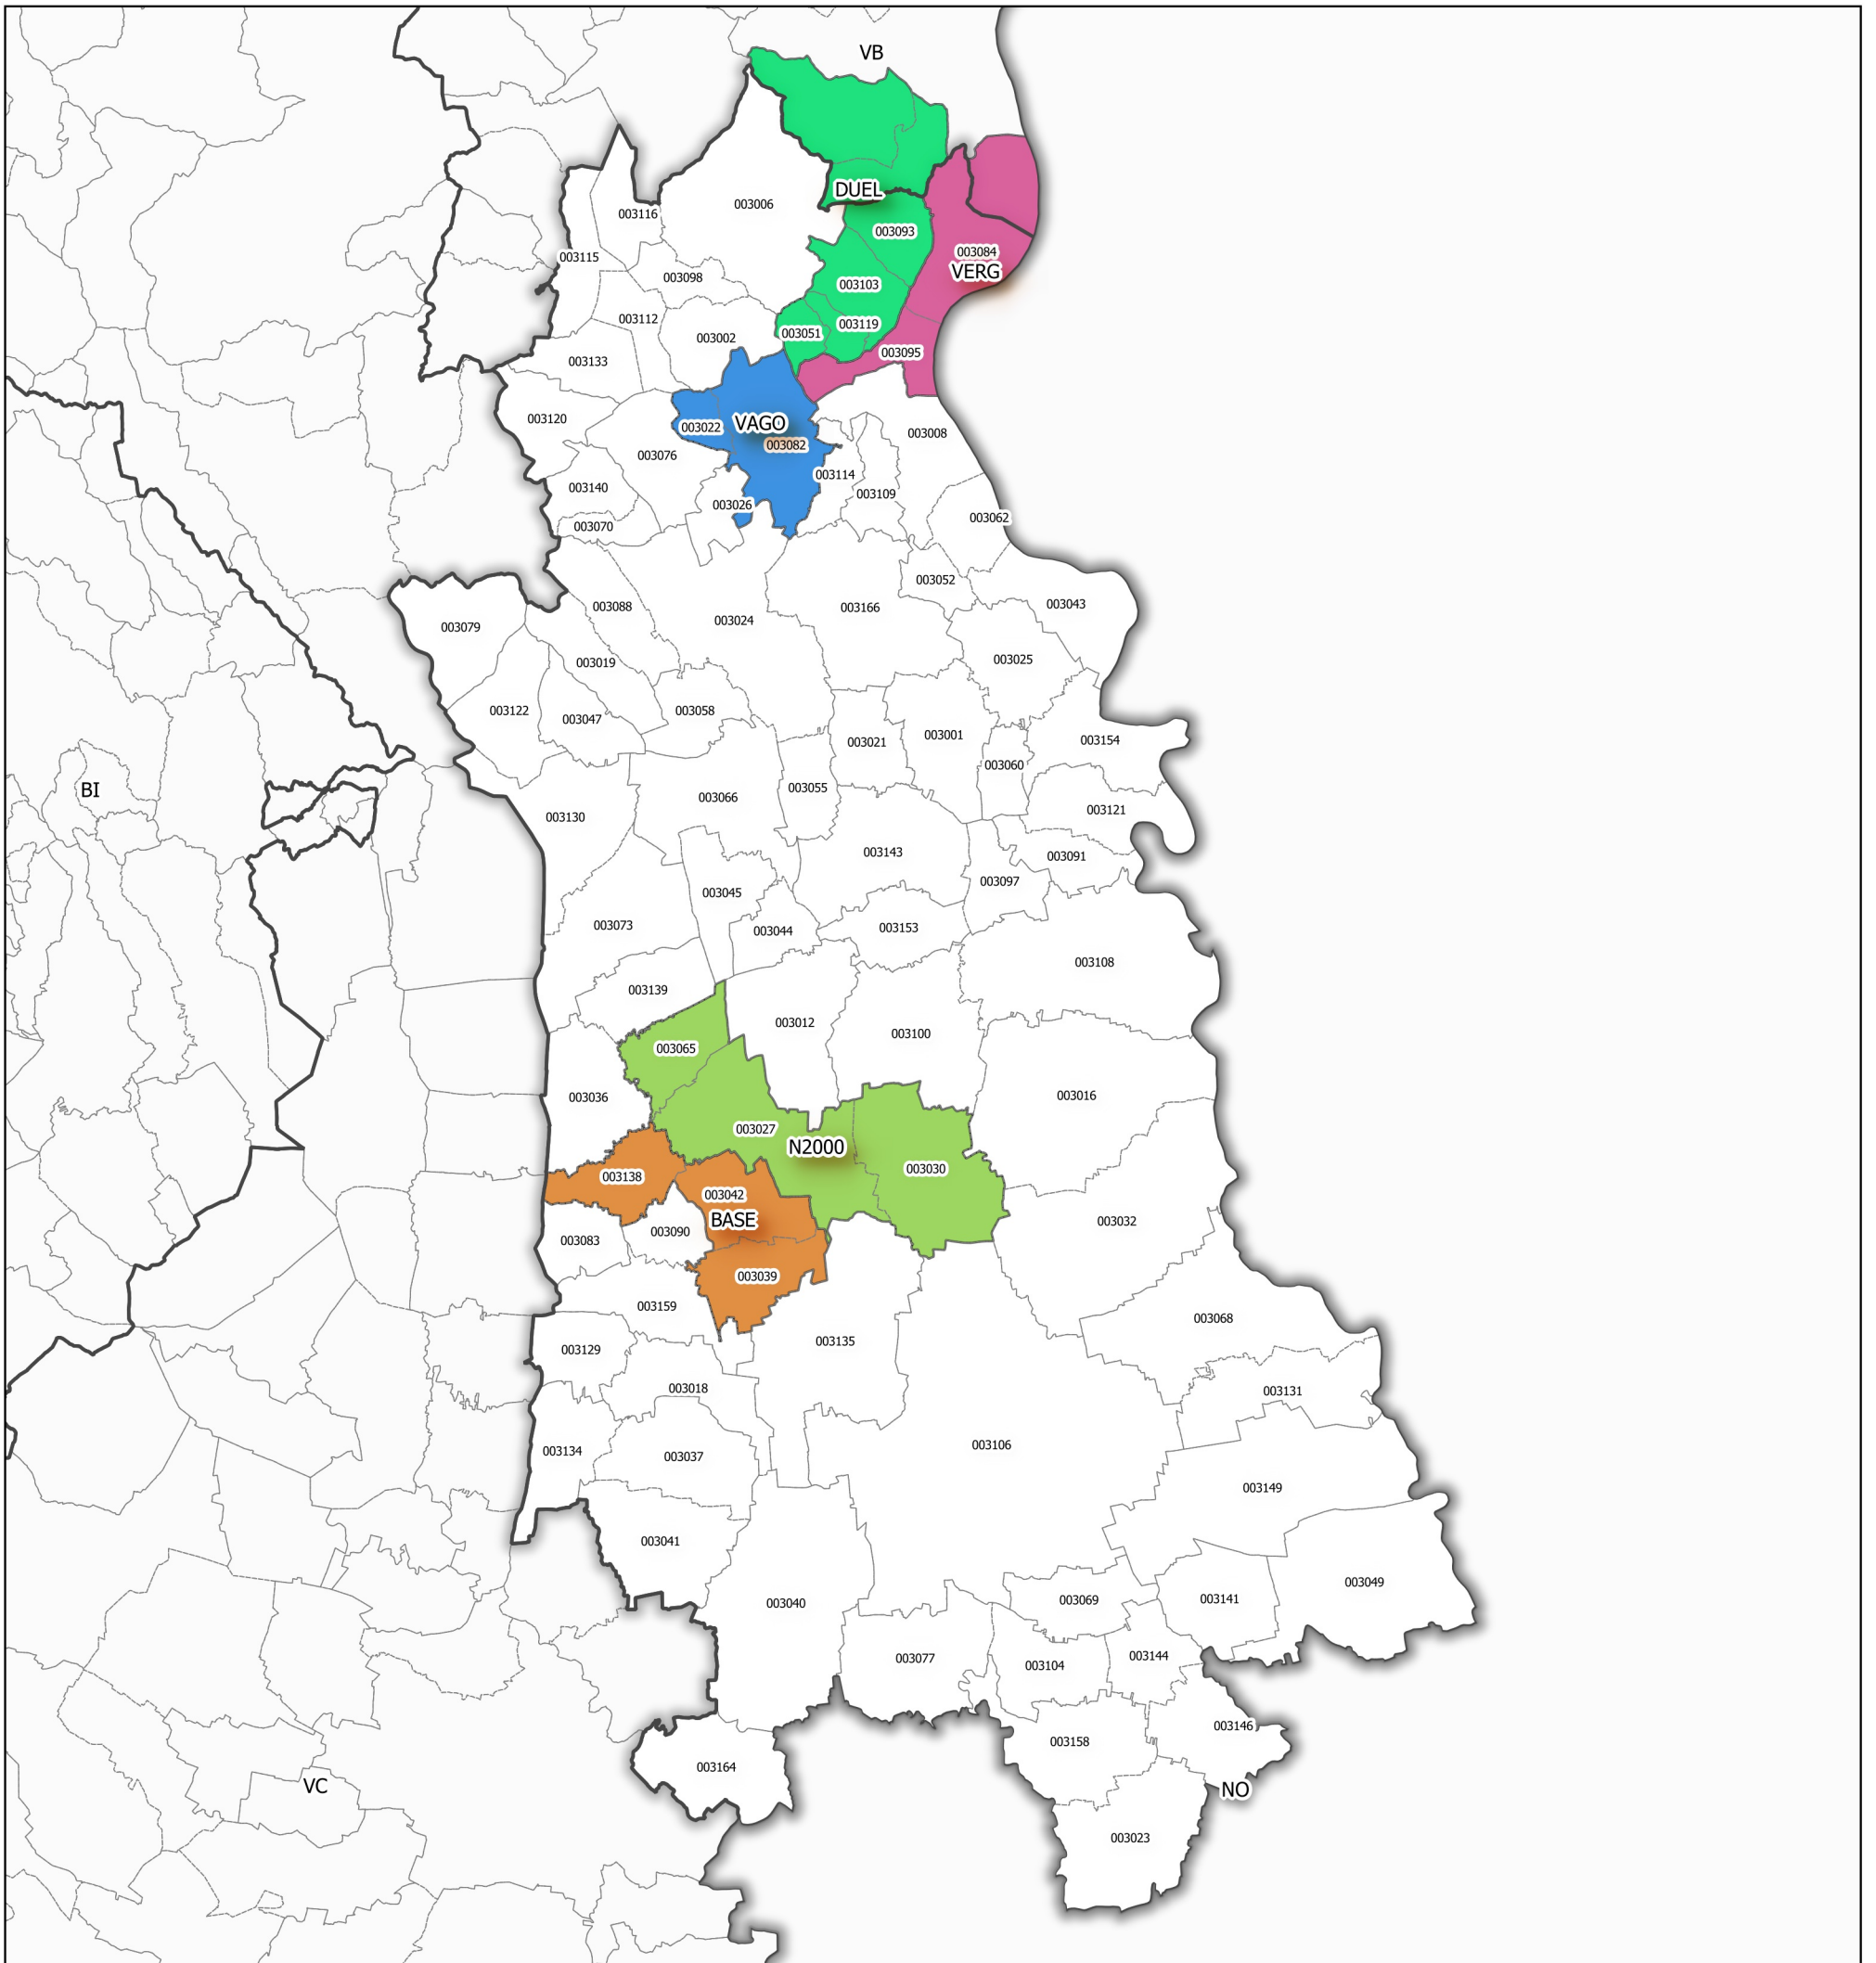

### Provincia di Novara

5 0 5 10 15 20 km

### Provincia di Novara

	BASE , Unione Bassa Sesia - Popolazione Totale: 1776
	DUEL , Unione Montana Dei Due Laghi - Popolazione Totale: 6134
	N2000 , Unione Di Comuni Novarese 2000 - Popolazione Totale: 5634
	VAGO , Unione Di Comuni Valle Dell'agogna - Popolazione Totale: 5417
	VERG , Unione Di Comuni Collinari Del Vergante Belgirate-lesa-meina - Popolazione Totale: 4987

## Elenco dei Comuni della Provincia di Novara non appartenenti a Forme Associate

COMUNI	ISTAT	POPOLAZIONE	CLASSIFICAZIONE
Agrate Conturbia	003001	1551	collina
Ameno	003002	851	collina
Armeno	003006	2077	montagna
Arona	003008	13730	collina
Barengo	003012	715	pianura
Bellinzago Novarese	003016	9441	pianura
Biandrate	003018	1338	pianura
Boca	003019	1156	collina
Bogogno	003021	1309	collina
Borgolavezzaro	003023	1997	pianura
Borgomanero	003024	21243	collina
Borgo Ticino	003025	5167	collina
Briga Novarese	003026	2785	collina
Cameri	003032	10730	pianura
Carpignano Sesia	003036	2467	pianura
Casalbeltrame	003037	1011	pianura
Casalino	003040	1516	pianura
Casalvolone	003041	862	pianura
Castelletto sopra Ticino	003043	9840	collina
Cavaglietto	003044	385	pianura
Cavaglio d'Agogna	003045	1137	collina
Cavallirio	003047	1272	collina
Cerano	003049	6775	pianura
Comignago	003052	1250	collina
Cressa	003055	1563	collina
Cureggio	003058	2574	collina
Divignano	003060	1445	collina
Dormelletto	003062	2507	collina
Fontaneto d'Agogna	003066	2609	pianura
Galliate	003068	15681	pianura
Garbagna Novarese	003069	1410	pianura
Gargallo	003070	1764	collina
Ghemme	003073	3412	collina
Gozzano	003076	5529	collina
Granozzo con Monticello	003077	1314	pianura
Grignasco	003079	4319	collina
Landiona	003083	527	pianura