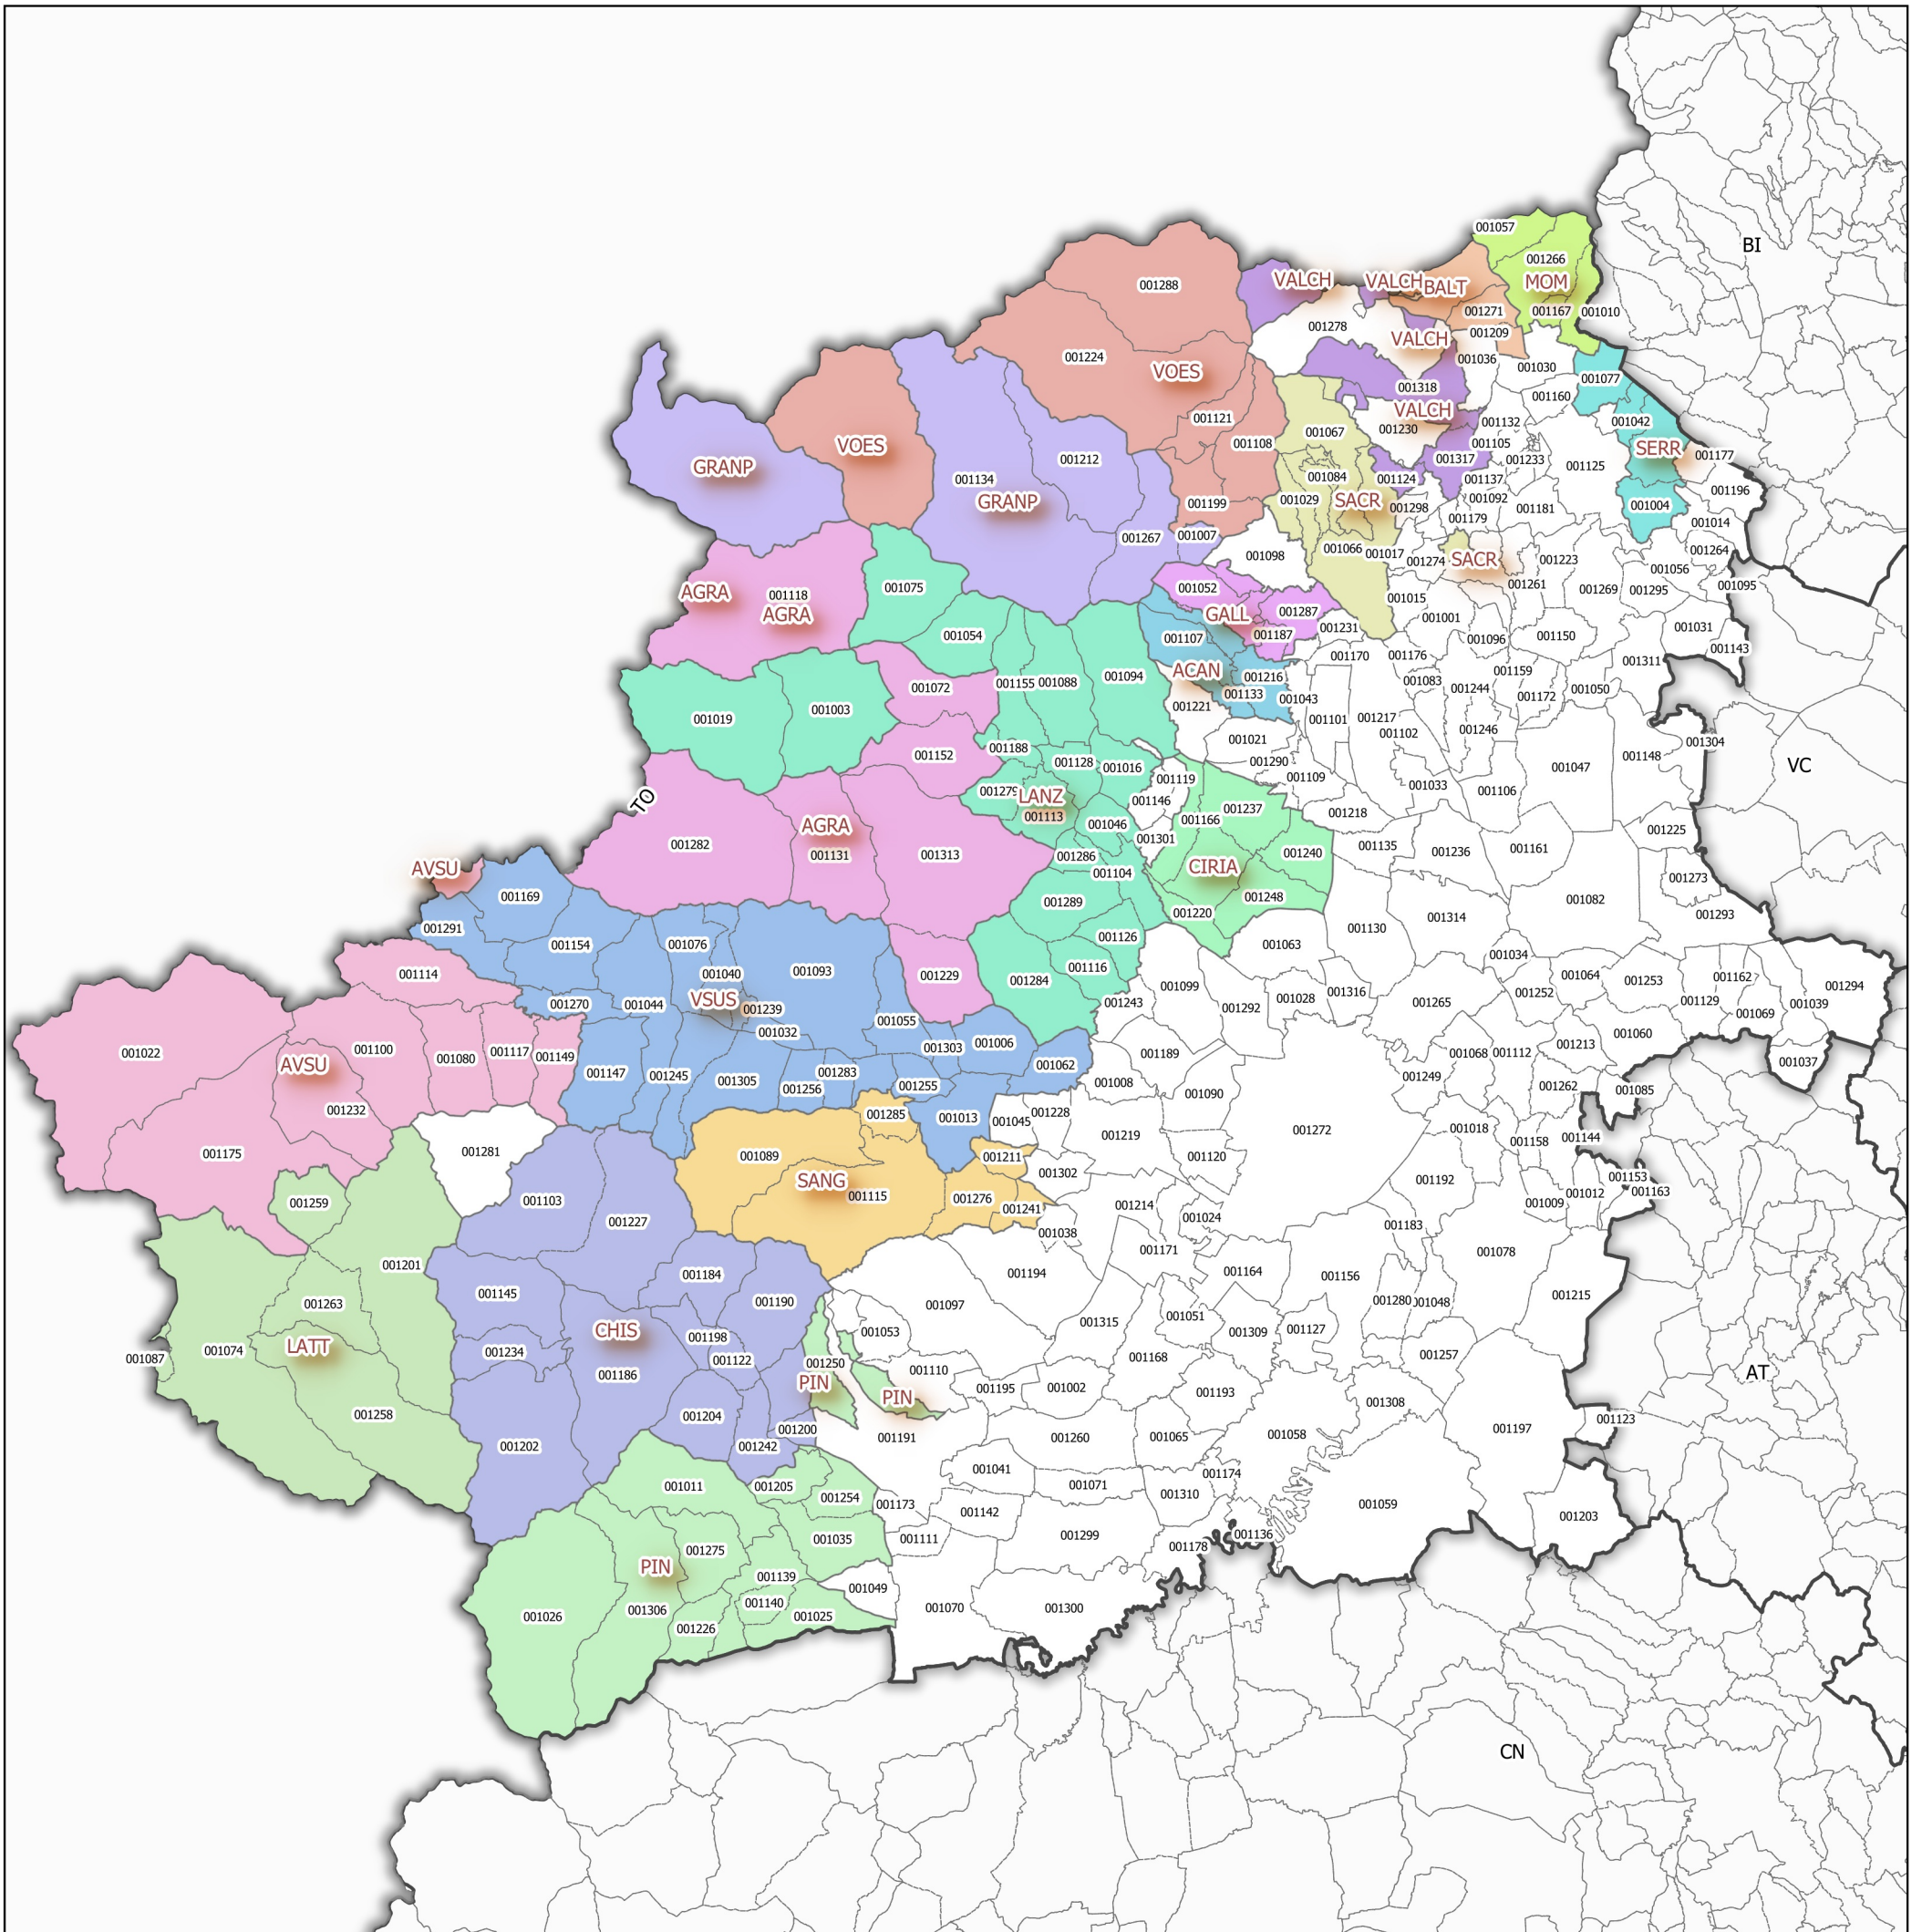

Carta delle Forme Associative

Legge regionale 28 settembre 2012, n.11
XV STRALCIO

Citta' Metropolitana Di Torino

5 0 5 10 15 20 km

Carta delle Forme Associative

Legge regionale 28 settembre 2012, n.11
XV STRALCIO

Citta' Metropolitana Di Torino

	ACAN , Unione Montana Alto Canavese - Popolazione Totale: 6570
	AGRA , Unione Montana Alpi Graie - Popolazione Totale: 5814
	AVSU , Unione Montana Dei Comuni Dell'alta Valle Susa - Popolazione Totale: 10070
	BALT , Unione Montana Dora Baltea - Popolazione Totale: 2056
	CHIS , Unione Montana Valli Chisone E Germanasca - Popolazione Totale: 16635
	CIRIA , Unione Dei Comuni Del Ciriace E Del Basso Canavese - Popolazione Totale: 46997
	GALL , Unione Montana Della Val Gallenca - Popolazione Totale: 5015
	GRANP , Unione Montana Gran Paradiso - Popolazione Totale: 2687
	LANZ , Unione Montana Di Comuni Delle Valli Di Lanzo, Ceronda E Casternone - Popolazione Totale: 33989
	LATT , Unione Montana Dei Comuni Olimpici-via Lattea - Popolazione Totale: 3969
	MOM , Unione Montana Mombarone - Popolazione Totale: 2973
	PIN , Unione Montana Del Pinerolese - Popolazione Totale: 31129
	SACR , Unione Montana Valle Sacra - Popolazione Totale: 11578
	SANG , Unione Dei Comuni Montani Valsangone - Popolazione Totale: 29695
	SERR , Comunita' Collinare Della Serra - Popolazione Totale: 6830
	VALCH , Unione Di Comuni Montani Valchiusella - Popolazione Totale: 2688
	VOES , Unione Montana Valli Orco E Soana - Popolazione Totale: 3822
	VSUS , Unione Montana Valle Susa - Popolazione Totale: 65149