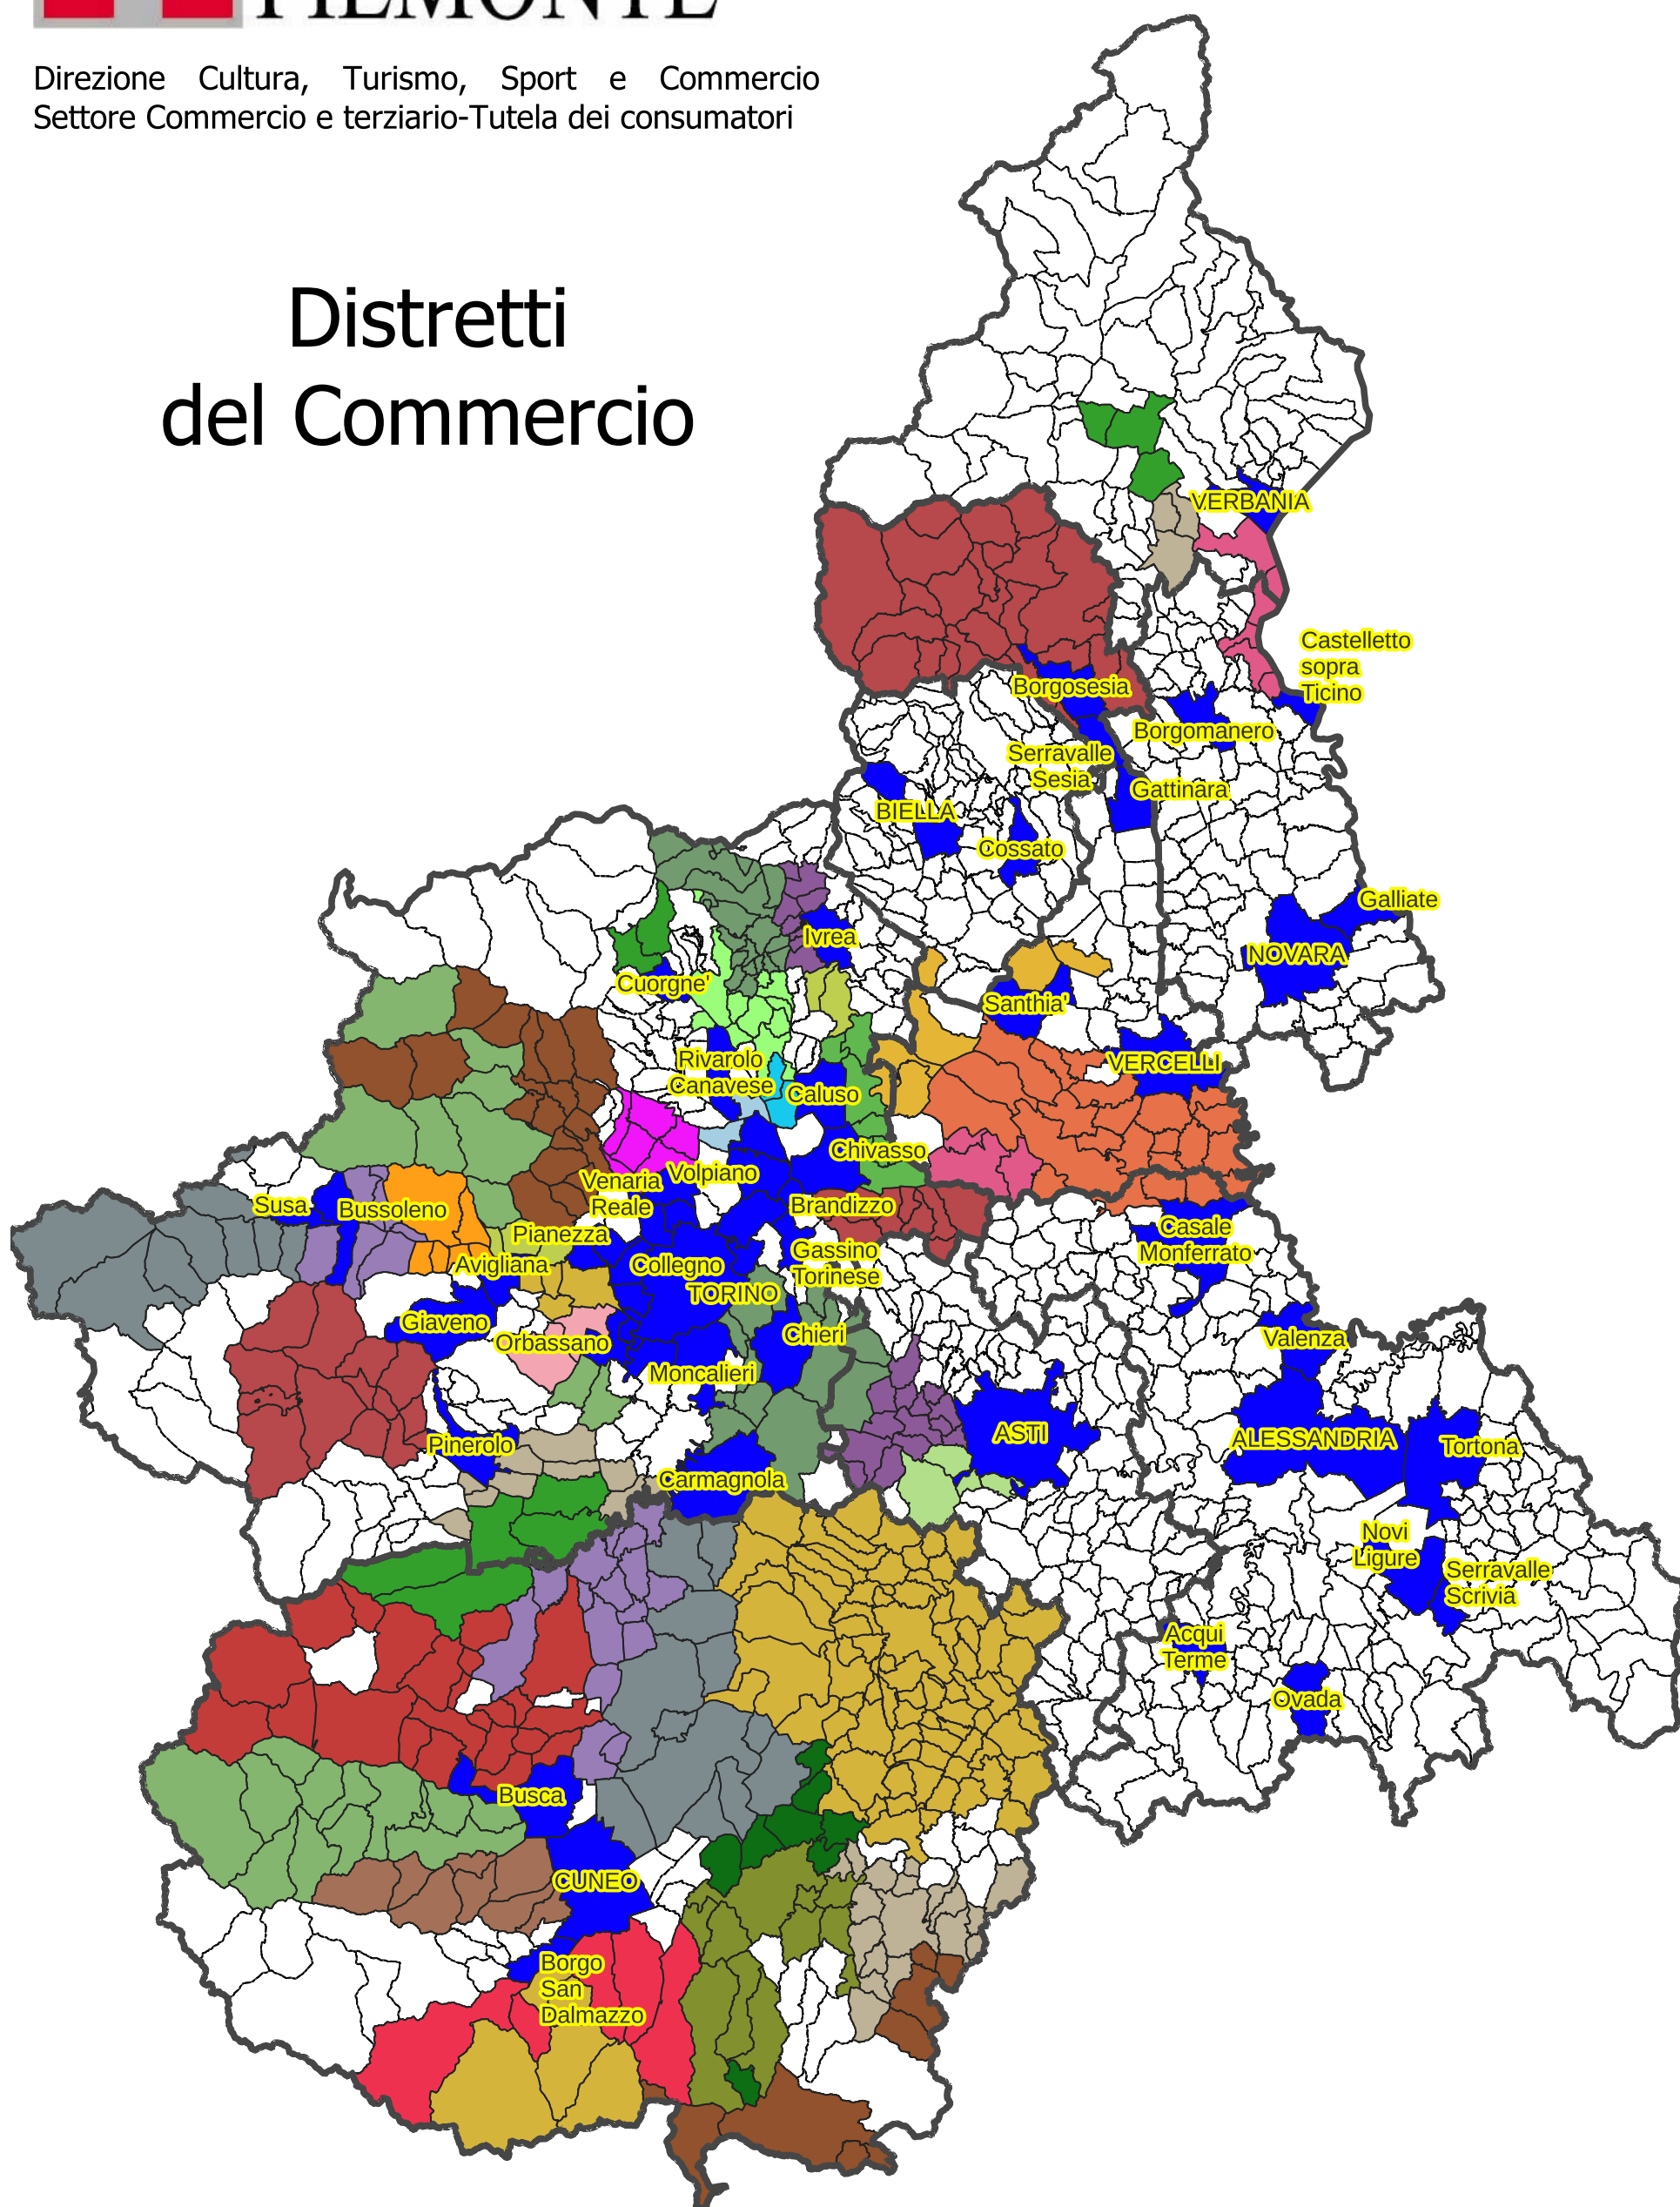

## Distretti del Commercio Urbani e Diffusi 2026

-  Ambiti amministrativi (Ente di Area vasta)
-  D.U.C. Distretto Urbano Commercio
-  D.D.C. della Valtrivera - la Valle del Mastodonte (Villafranca d'Asti)
-  D.D.C. di Alba-Bra (Alba)
-  D.D.C. della Valle Grana (Caraglio)
-  D.D.C. di Dronero e della Valle Maira (Dronero)
-  D.D.C. di Fossano, Savigliano e delle terre di pianura (Fossano)
-  D.D.C. di Mondovi' e del Monregalese (Mondovi')
-  D.D.C. del Cebano (Unione montana valli Monge e Cevetta)
-  D.D.C. Terre del Monviso (Unione montana valle Varaita)
-  D.D.C. dell'Unione terre di vini e di tartufi
-  D.D.C. del Lago Maggiore (Arona)
-  D.D.C. del Monte Musine' (Almese)
-  D.D.C. Orsiera ValSusa Centro (Villar Focchiardo)
-  D.D.C. delle Terre Canavesane (Castellamonte)
-  D.D.C. della Collina del Monferrato Torinese (Cavagnolo)
-  D.D.C. La Via delle 5 - Terre da scoprire (Cavour)
-  D.D.C. della Sacra di San Michele bassa Valle Susa (Condove)
-  D.D.C. dalla Dora al Chiusella (Pavone Canavese)
-  D.D.C. delle Colline del Sangone (Piossasco)
-  D.D.C. del Chierese (Santena)
-  D.D.C. della Collina Morenica (Rivoli)
-  D.D.C. del Ciriace (Unione comuni del Ciriace e del basso Canavese)
-  D.D.C. AXIMA (Unione montana Alpi Graie)
-  D.D.C. dell'Unione montana alta val Susa
-  D.D.C. dell'Unione montana Valli di Lanzo, Ceronda e Casternone
-  D.D.C. del Cusio (Omegna)
-  D.D.C. tra i comuni di Ornavasso, Premosello Chiovenda e Vogogna (Ornavasso)
-  D.D.C. al Po(i)nt (Cigliano)
-  D.D.C. La Porta delle Grange (Crescentino)
-  D.D.C. Piccolo Anfiteatro Morenico del Canavese (Romano Canavese)
-  D.D.C. delle Terre di Mezzo (Scarnafigi)
-  D.D.C. delle Terre d'Acqua (Trino)
-  D.D.C. della Valsesia (Quarona)
-  D.D.C. del Canavese Orientale e della Dora Baltea (Verolengo)
-  D.D.C. dei Comuni di Volvera e None
-  D.D.C. di Scalenghe
-  D.D.C. dei Comuni di Pont Canavese e Frassinetto (Pont Canavese)
-  D.D.C. del Chiusella (Unione montana della Valchiusella)
-  D.D.C. delle Alpi Marittime (Unione montana Alpi Marittime)
-  D.D.C. Alto Tanaro (Unione montana Alta Valle Tanaro)
-  D.D.C. delle Alpi del Mare (Unione Alpi del Mare)
-  D.D.C. Le Vetrine del Basso Canavese (San Giusto Canavese)
-  D.D.C. Porta delle Langhe (Carru')
-  D.D.C. La via del commercio dall'Orco alla Vauda (Bosconero)
-  D.D.C. Valli Chisone e Germanasca - Terre del Dahu
-  Ambiti amministrativi (Comune)