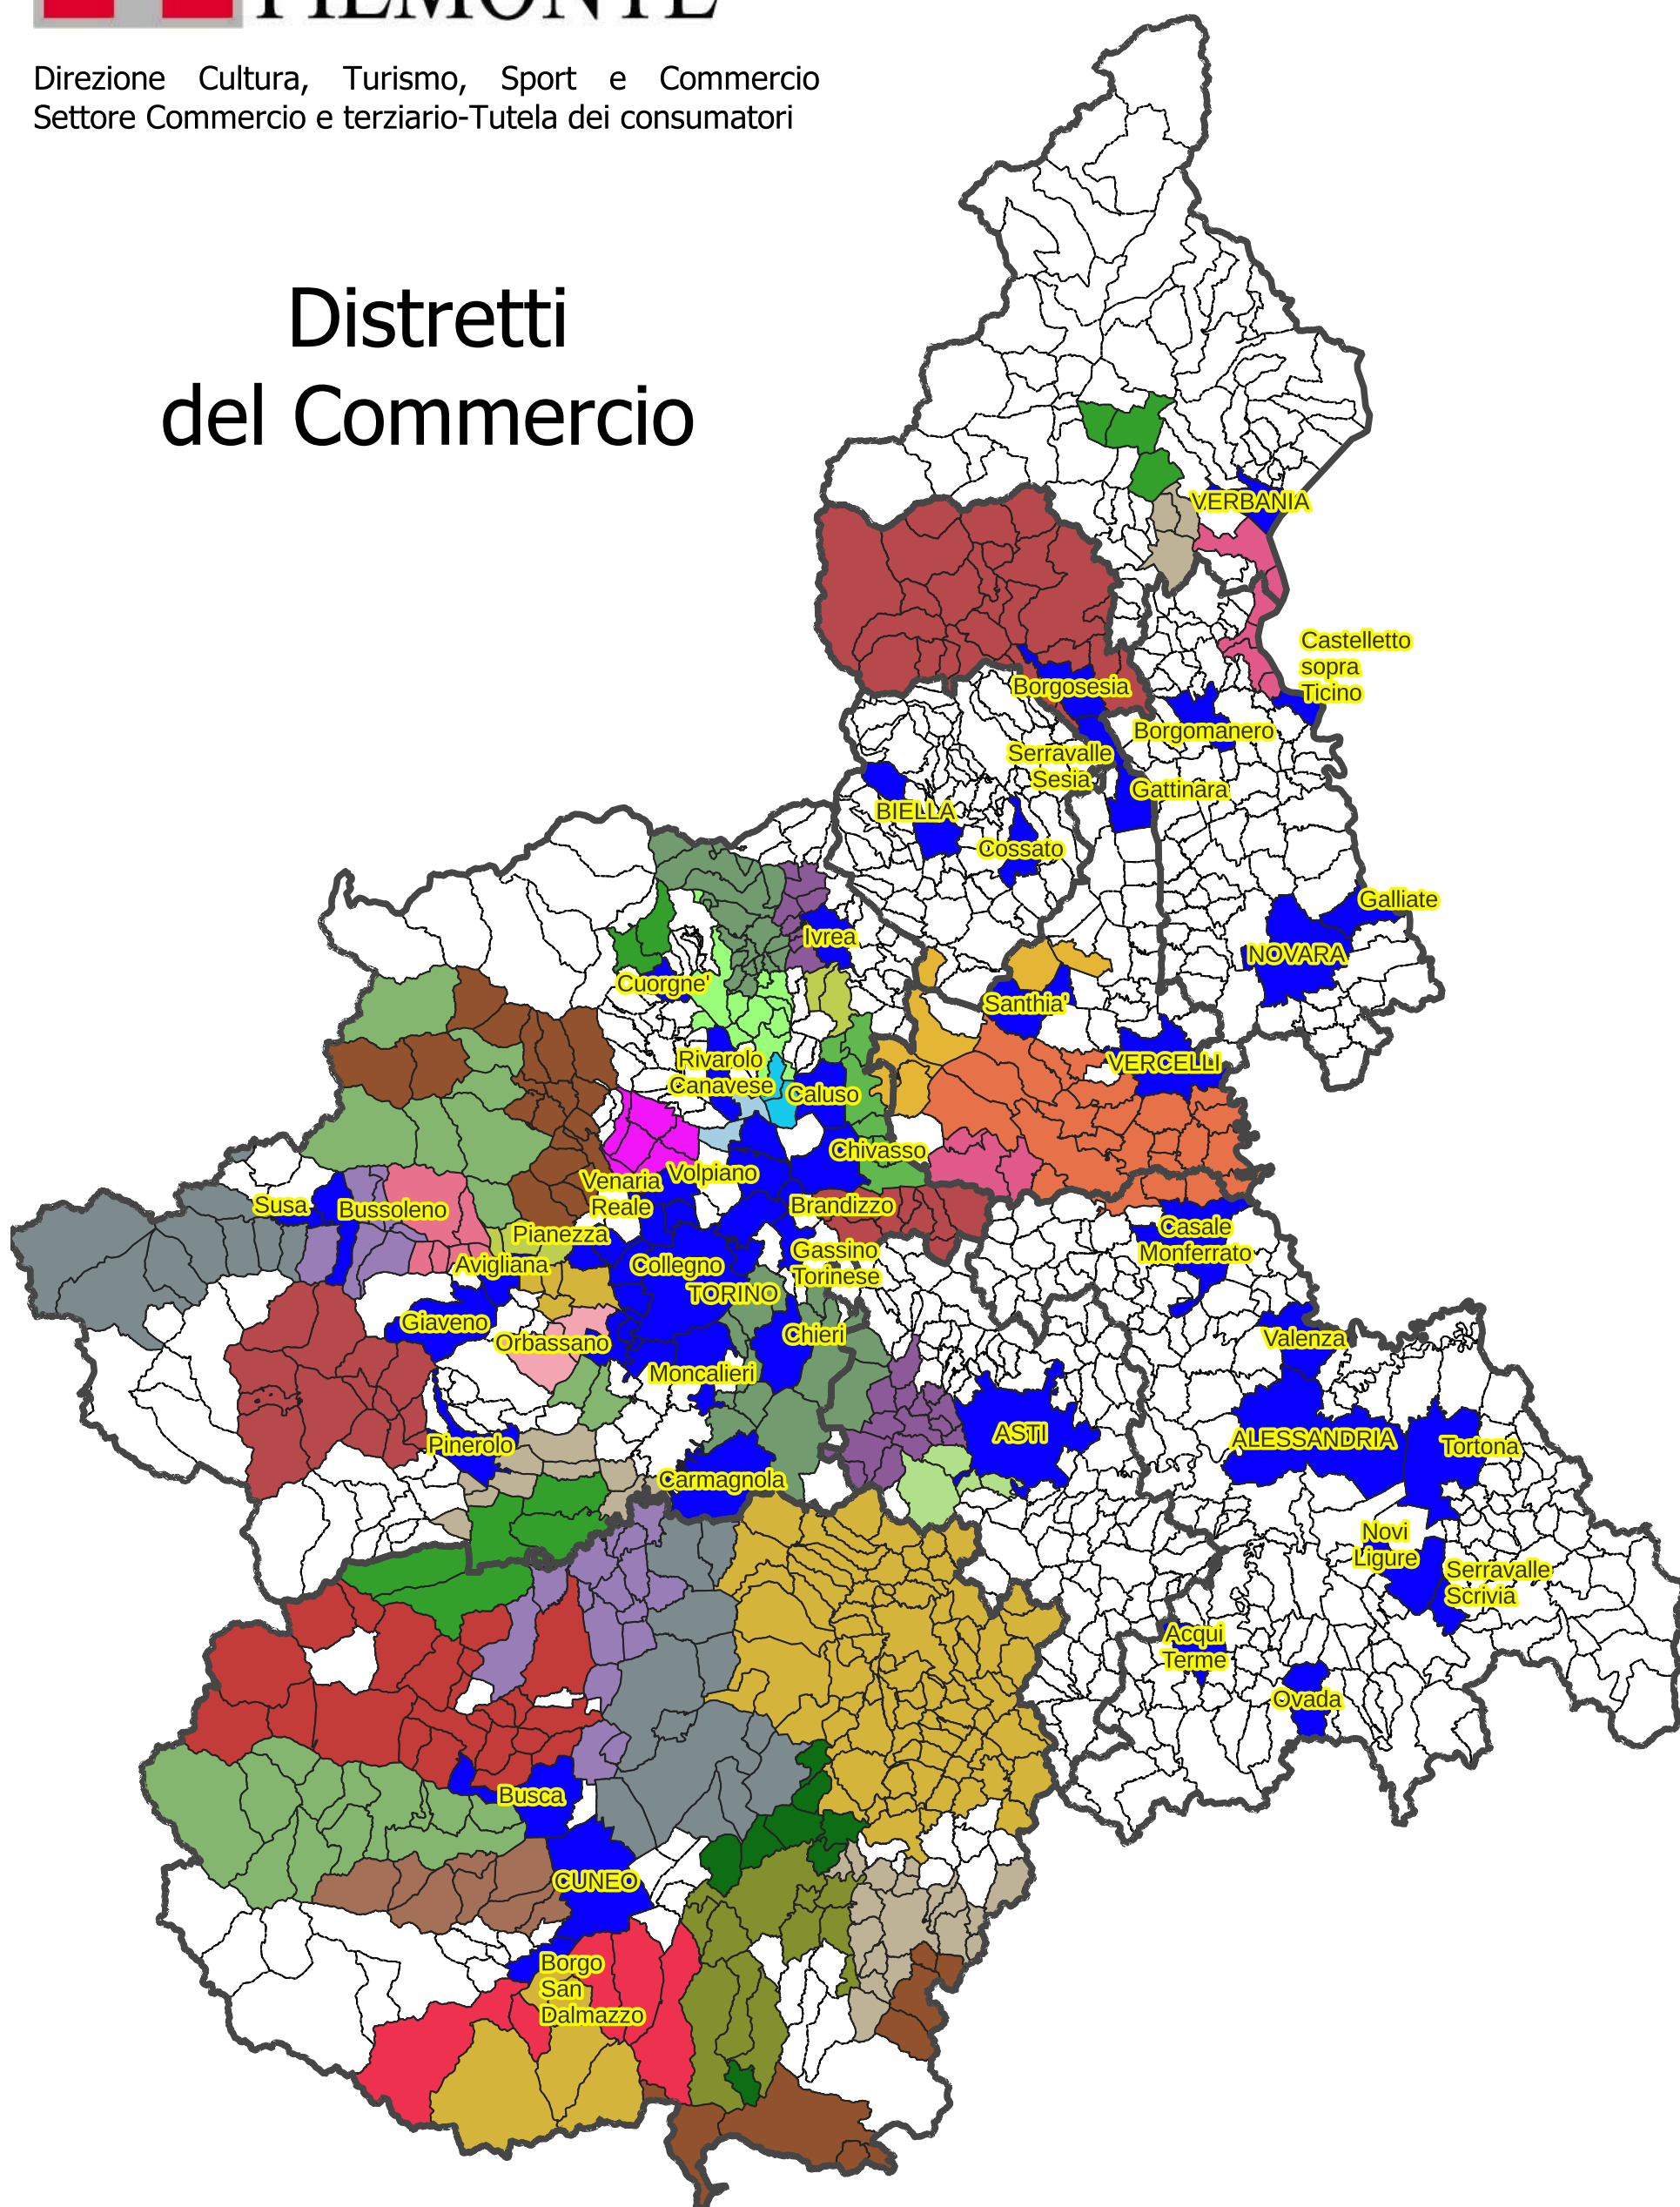

Distretti del Commercio

Distretti del Commercio Urbani e Diffusi 2026

-  Ambiti amministrativi (Ente di Area vasta)
-  D.U.C. Distretto Urbano Commercio
-  D.D.C. della Valtrivera - la Valle del Mastodonte (Villafranca d'Asti)
-  D.D.C. di Alba-Bra (Alba)
-  D.D.C. della Valle Grana (Caraglio)
-  D.D.C. di Dronero e della Valle Maira (Dronero)
-  D.D.C. di Fossano, Savigliano e delle terre di pianura (Fossano)
-  D.D.C. di Mondovi' e del Monregalese (Mondovi')
-  D.D.C. del Cebano (Unione montana valli Monge e Cevetta)
-  D.D.C. Terre del Monviso (Unione montana valle Varaita)
-  D.D.C. dell'Unione terre di vini e di tartufi
-  D.D.C. del Lago Maggiore (Arona)
-  D.D.C. del Monte Musine' (Almese)
-  D.D.C. Orsiera ValSusa Centro (Villar Focchiardo)
-  D.D.C. delle Terre Canavesane (Castellamonte)
-  D.D.C. della Collina del Monferrato Torinese (Cavagnolo)
-  D.D.C. La Via delle 5 - Terre da scoprire (Cavour)
-  D.D.C. della Sacra di San Michele bassa Valle Susa (Condove)
-  D.D.C. dalla Dora al Chiusella (Pavone Canavese)
-  D.D.C. delle Colline del Sangone (Piossasco)
-  D.D.C. del Chierese (Santena)
-  D.D.C. della Collina Morenica (Rivoli)
-  D.D.C. del Ciriace (Unione comuni del Ciriace e del basso Canavese)
-  D.D.C. AXIMA (Unione montana Alpi Graie)
-  D.D.C. dell'Unione montana alta val Susa
-  D.D.C. dell'Unione montana Valli di Lanzo, Ceronda e Casternone
-  D.D.C. del Cusio (Omegna)
-  D.D.C. tra i comuni di Ornavasso, Premosello Chiovenda e Vogogna (Ornavasso)
-  D.D.C. al Po(i)nt (Cigliano)
-  D.D.C. La Porta delle Grange (Crescentino)
-  D.D.C. Piccolo Anfiteatro Morenico del Canavese (Romano Canavese)
-  D.D.C. delle Terre di Mezzo (Scarnafigi)
-  D.D.C. delle Terre d'Acqua (Trino)
-  D.D.C. della Valsesia (Quarona)
-  D.D.C. del Canavese Orientale e della Dora Baltea (Verolengo)
-  D.D.C. dei Comuni di Volvera e None
-  D.D.C. di Scalenghe
-  D.D.C. dei Comuni di Pont Canavese e Frassinetto (Pont Canavese)
-  D.D.C. del Chiusella (Unione montana della Valchiusella)
-  D.D.C. delle Alpi Marittime (Unione montana Alpi Marittime)
-  D.D.C. Alto Tanaro (Unione montana Alta Valle Tanaro)
-  D.D.C. delle Alpi del Mare (Unione Alpi del Mare)
-  D.D.C. Le Vetrine del Basso Canavese (San Giusto Canavese)
-  D.D.C. Porta delle Langhe (Carru')
-  D.D.C. La via del commercio dall'Orco alla Vauda (Bosconero)
-  D.D.C. dell'Unione Montana Valli Chisone e Germanasca
-  Ambiti amministrativi (Comune)