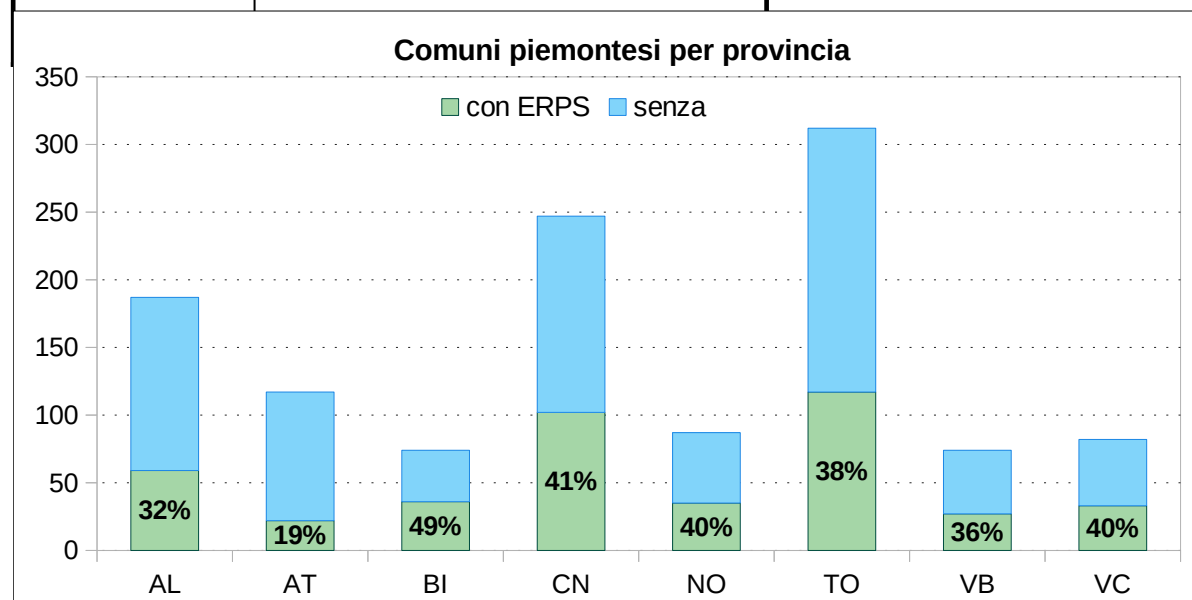

Comuni con case popolari - Situazione al 31.12.2024

Fonte: Regione Piemonte

Ambito	Numero Comuni con ERPS	Numero Comuni in Provincia	Comuni con ERPS in Provincia
Alessandria	59	187	32%
Asti	22	117	19%
Biella	36	74	49%
Cuneo	102	247	41%
Novara	35	87	40%
Torino	117	312	38%
Verbania	27	74	36%
Vercelli	33	82	40%

abitanti	Comuni con ERPS	
< 1000	128	30%
>1.000 e < 5.000	174	40%
>5.000 e < 10.000	62	14%
>10.000 e < 20.000	35	8%
>20.000	32	7%
Totale Comuni	431	100%

#RIF! solo città metro