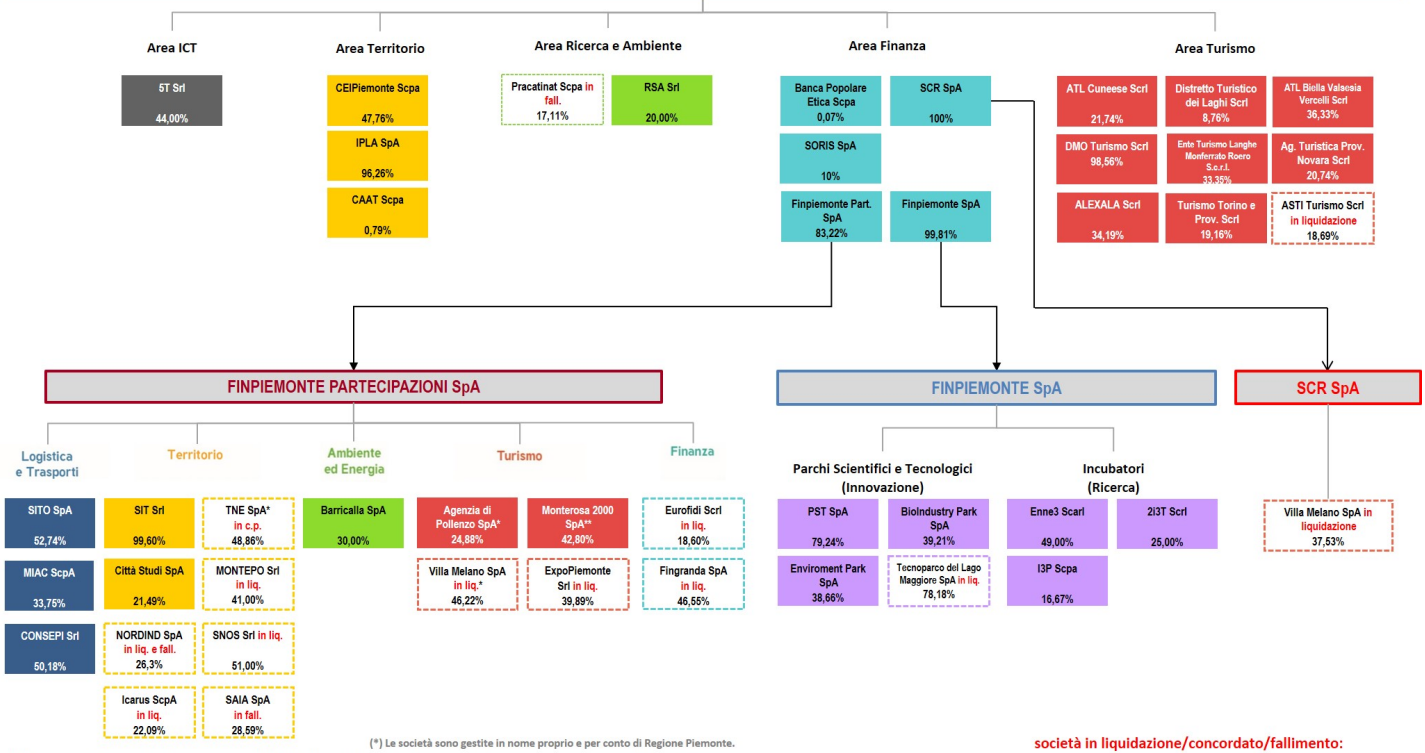

REGIONE PIEMONTE – Diagramma Società partecipate – dicembre 2020

società in liquidazione/concordato/fallimento:

LEGENDA

	AMBIENTE	FINANZA	ICT	LOGISTICA e TRASPORTI	RICERCA / INNOVAZIONE	TERRITORIO	TURISMO
--	----------	---------	-----	-----------------------	-----------------------	------------	---------